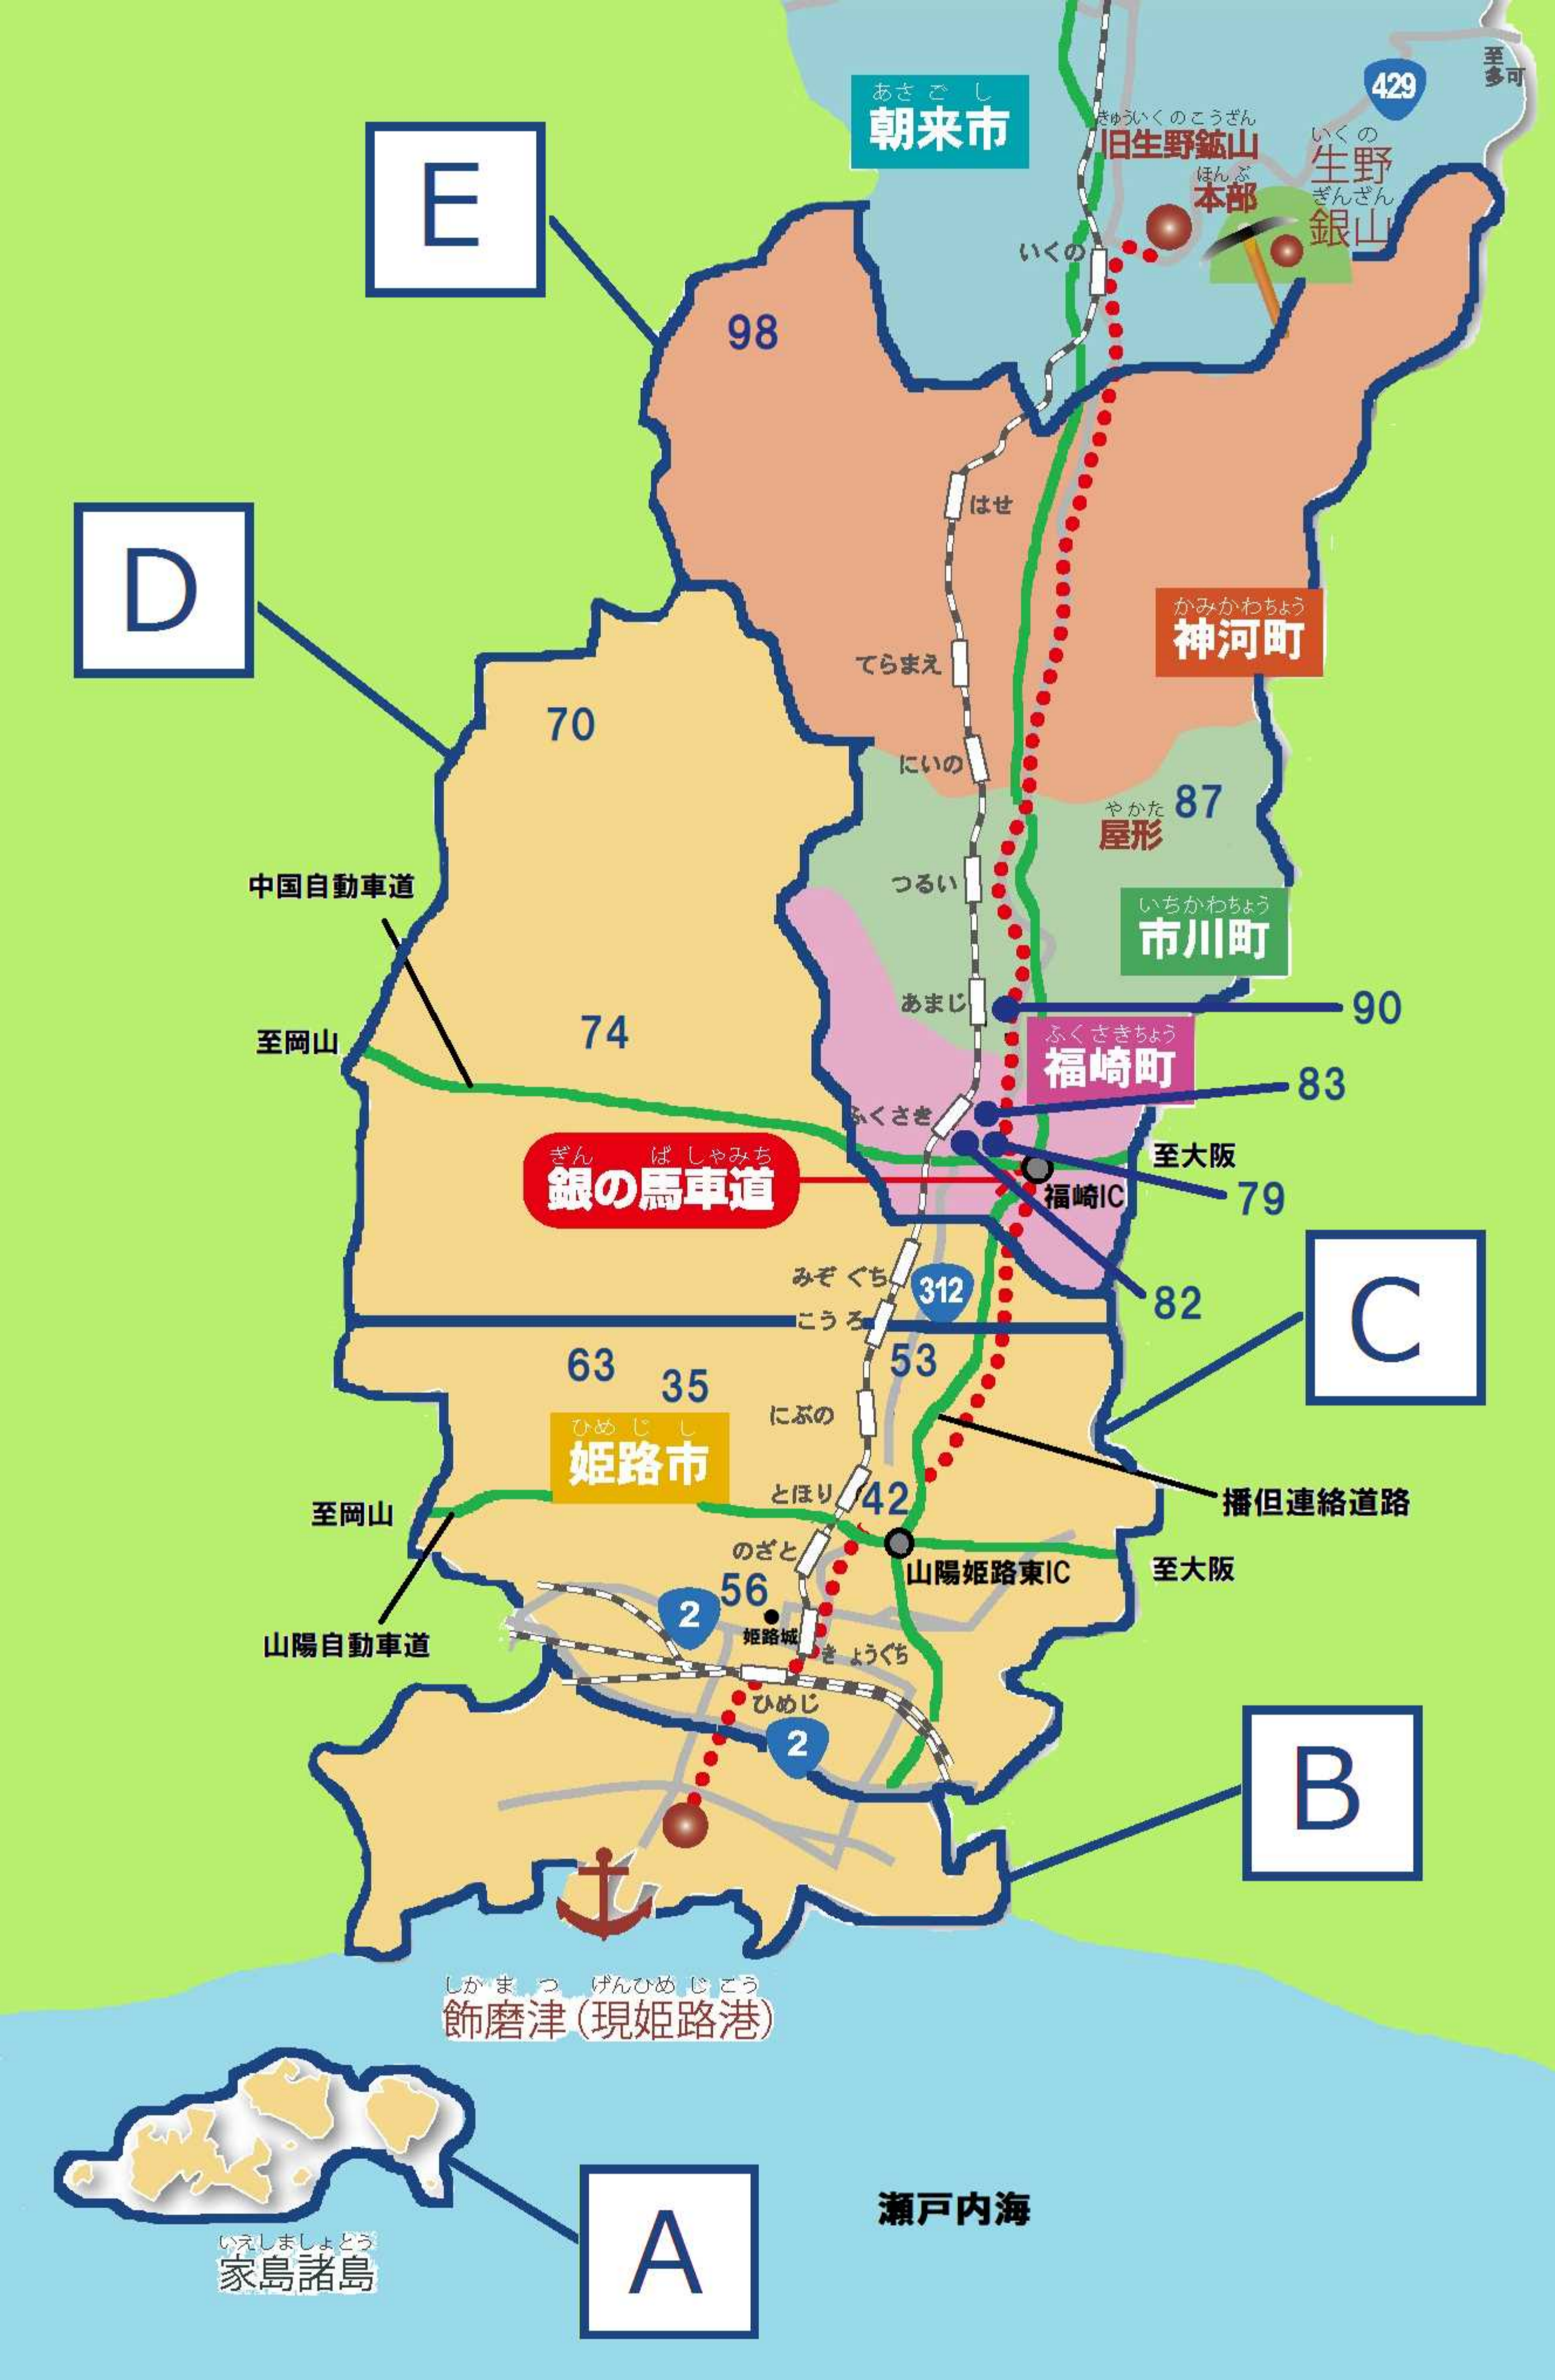

## 対 象 施 設 等

番号	エリア	地名	名称	食事	観光	土産	学習	体験	宿泊	定休日
1	A	姫路市 家島町	アイランドハウスいえしま荘	○		○			○	-
2	A	姫路市 家島町	いえしま自然体験センター				○	○	○	-
3	A	姫路市 家島町	中村荘	○					○	12月~3月
4	A	姫路市 家島町	坊勢寺跡		○					-
5	A	姫路市 家島町	恵美酒神社		○					-
6	A	姫路市 家島町	家島港ふれあいプラザ			○				-
7	A	姫路市 家島町	どんがめっさん		○					-
8	A	姫路市 家島町	家島神社		○					-
9	A	姫路市 家島町	割烹旅館 志みず	○					○	-
10	B	姫路市 網干区	ダイセル異人館		○					土日祝
11	B	姫路市 網干区	エコパークあぼし 環境楽習センター				○			水
12	B	姫路市 網干区	揖保川浄化センター				○			土日祝
13	B	姫路市 大塩町	大塩漁協観光地地曳き網					○		11月初旬~4月中旬
14	B	姫路市 亀山	株式会社山陽				○			-
15	B	姫路市 亀山	亀山御坊本徳寺		○					-
16	B	姫路市 飾磨区	姫路市中部析水苑				○			土日祝
17	B	姫路市 飾磨区	鉄のふしぎ博物館				○			土日祝
18	B	姫路市 飾磨区	山陽特殊製鋼株式会社				○			-
19	B	姫路市 飾磨区	姫路みなとミュージアム				○			火
20	B	姫路市 白浜町	大阪ガス株式会社 姫路ガスエネルギー館				○			土日祝
21	B	姫路市 白浜町	白浜漁業協同組合			○				-
22	B	姫路市 白浜町	坊勢漁業協同組合(姫路とれとれ市場)	○			○	○		水
23	B	姫路市 広畑区	関西タイヤリサイクル株式会社				○			-
24	B	姫路市 広畑区	新日本製鐵株式会社 広畑製鐵所				○			-
25	B	姫路市 的形町	的形潮干狩場	○				○		7月~3月
26	B	姫路市 的形町	姫路市立遊漁センター					○		火
27	C	姫路市 青山	姫路科学館「アトムの館」	○		○	○			火
28	C	姫路市 阿保	(株)御座候本社工場、あずきの故郷照葉樹の森工場ショップ	○		○	○			火
29	C	姫路市 打越	太陽公園	○	○	○				不定
30	C	姫路市 太市中	県立こどもの館					○		火
31	C	姫路市 香寺町	日本玩具博物館			○	○	○		水
32	C	姫路市 香寺町	花岡農園			○		○		-
33	C	姫路市 四郷町	姫路市埋蔵文化センター				○			月
34	C	姫路市 四郷町	見野総合センター (愛称：見野の郷交流館)				○			-
35	C	姫路市 書写	書写山圓教寺	○	○			○	○	-

※姫路城は対象施設に含まれません。

※定休日は主なもののみ記載しているため、詳細は必ず施設へお問い合わせ下さい。

E

D

C

B

A

あさごし  
**朝来市**

きゅういくのこうざん  
**旧生野鉱山**  
ほんぶ  
**本部**

いくの  
**生野**  
ぎんざん  
**銀山**

かみかわちょう  
**神河町**

いちかわちょう  
**市川町**

ふくさきちょう  
**福崎町**

ぎん ばしやみち  
**銀の馬車道**

ひめじし  
**姫路市**

しかまつ げんひめじごう  
**飾磨津 (現姫路港)**