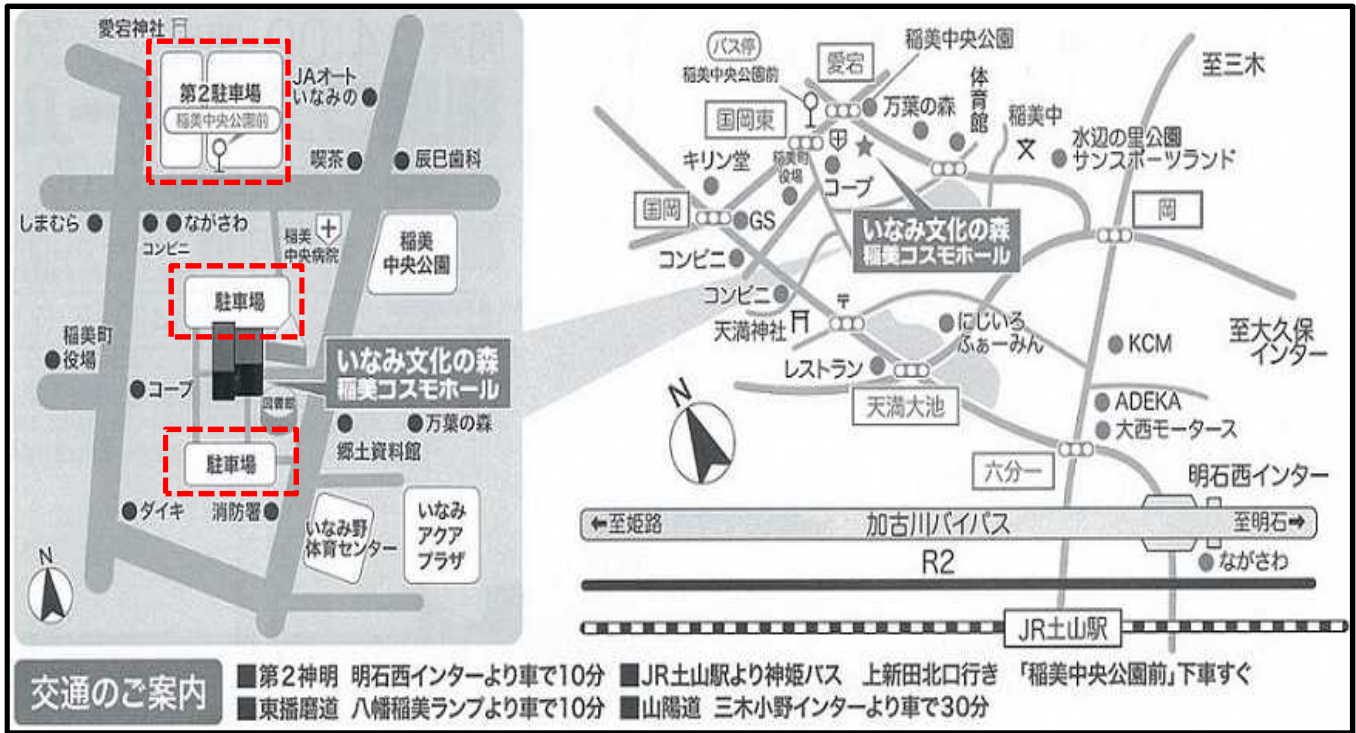

【会場案内】

稲美町文化会館 コスモホール

〒675-1114 兵庫県加古郡稲美町国安1286-1 (TEL: 079-492-7700)

「令和」の典拠となった万葉集の歌碑がある
『いなみ野万葉の森』を散策しよう！
※コスモホールからすぐです！

★10/28 臨時開園 11:00～13:00★