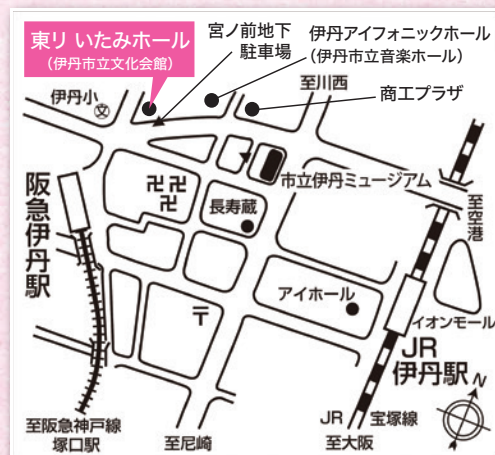

第38回

伊丹いけばな展

同 時 開 催

いけばな体験

■ 同ホール 5階 会議室

・当日受付 10時～(各日10名)

・花代 1,000円(税込) *見学も可

入場
無料

2024

10.5 [土] ▶ 6 [日]

東り いたみホール (伊丹市宮ノ前1-1-3)

6階 中ホール 伊丹いけばな展会場

時間 10時～17時 (最終日は16時まで)

出瓶流派 ・遠州流 ・小原流 ・嵯峨御流 ・真生流
・草月流 ・未生流 ・未生流中山文甫会

■ アイ愛センター華道教室 いけばな展示

*阪急伊丹駅より北へ徒歩3分、JR伊丹駅より西へ徒歩8分