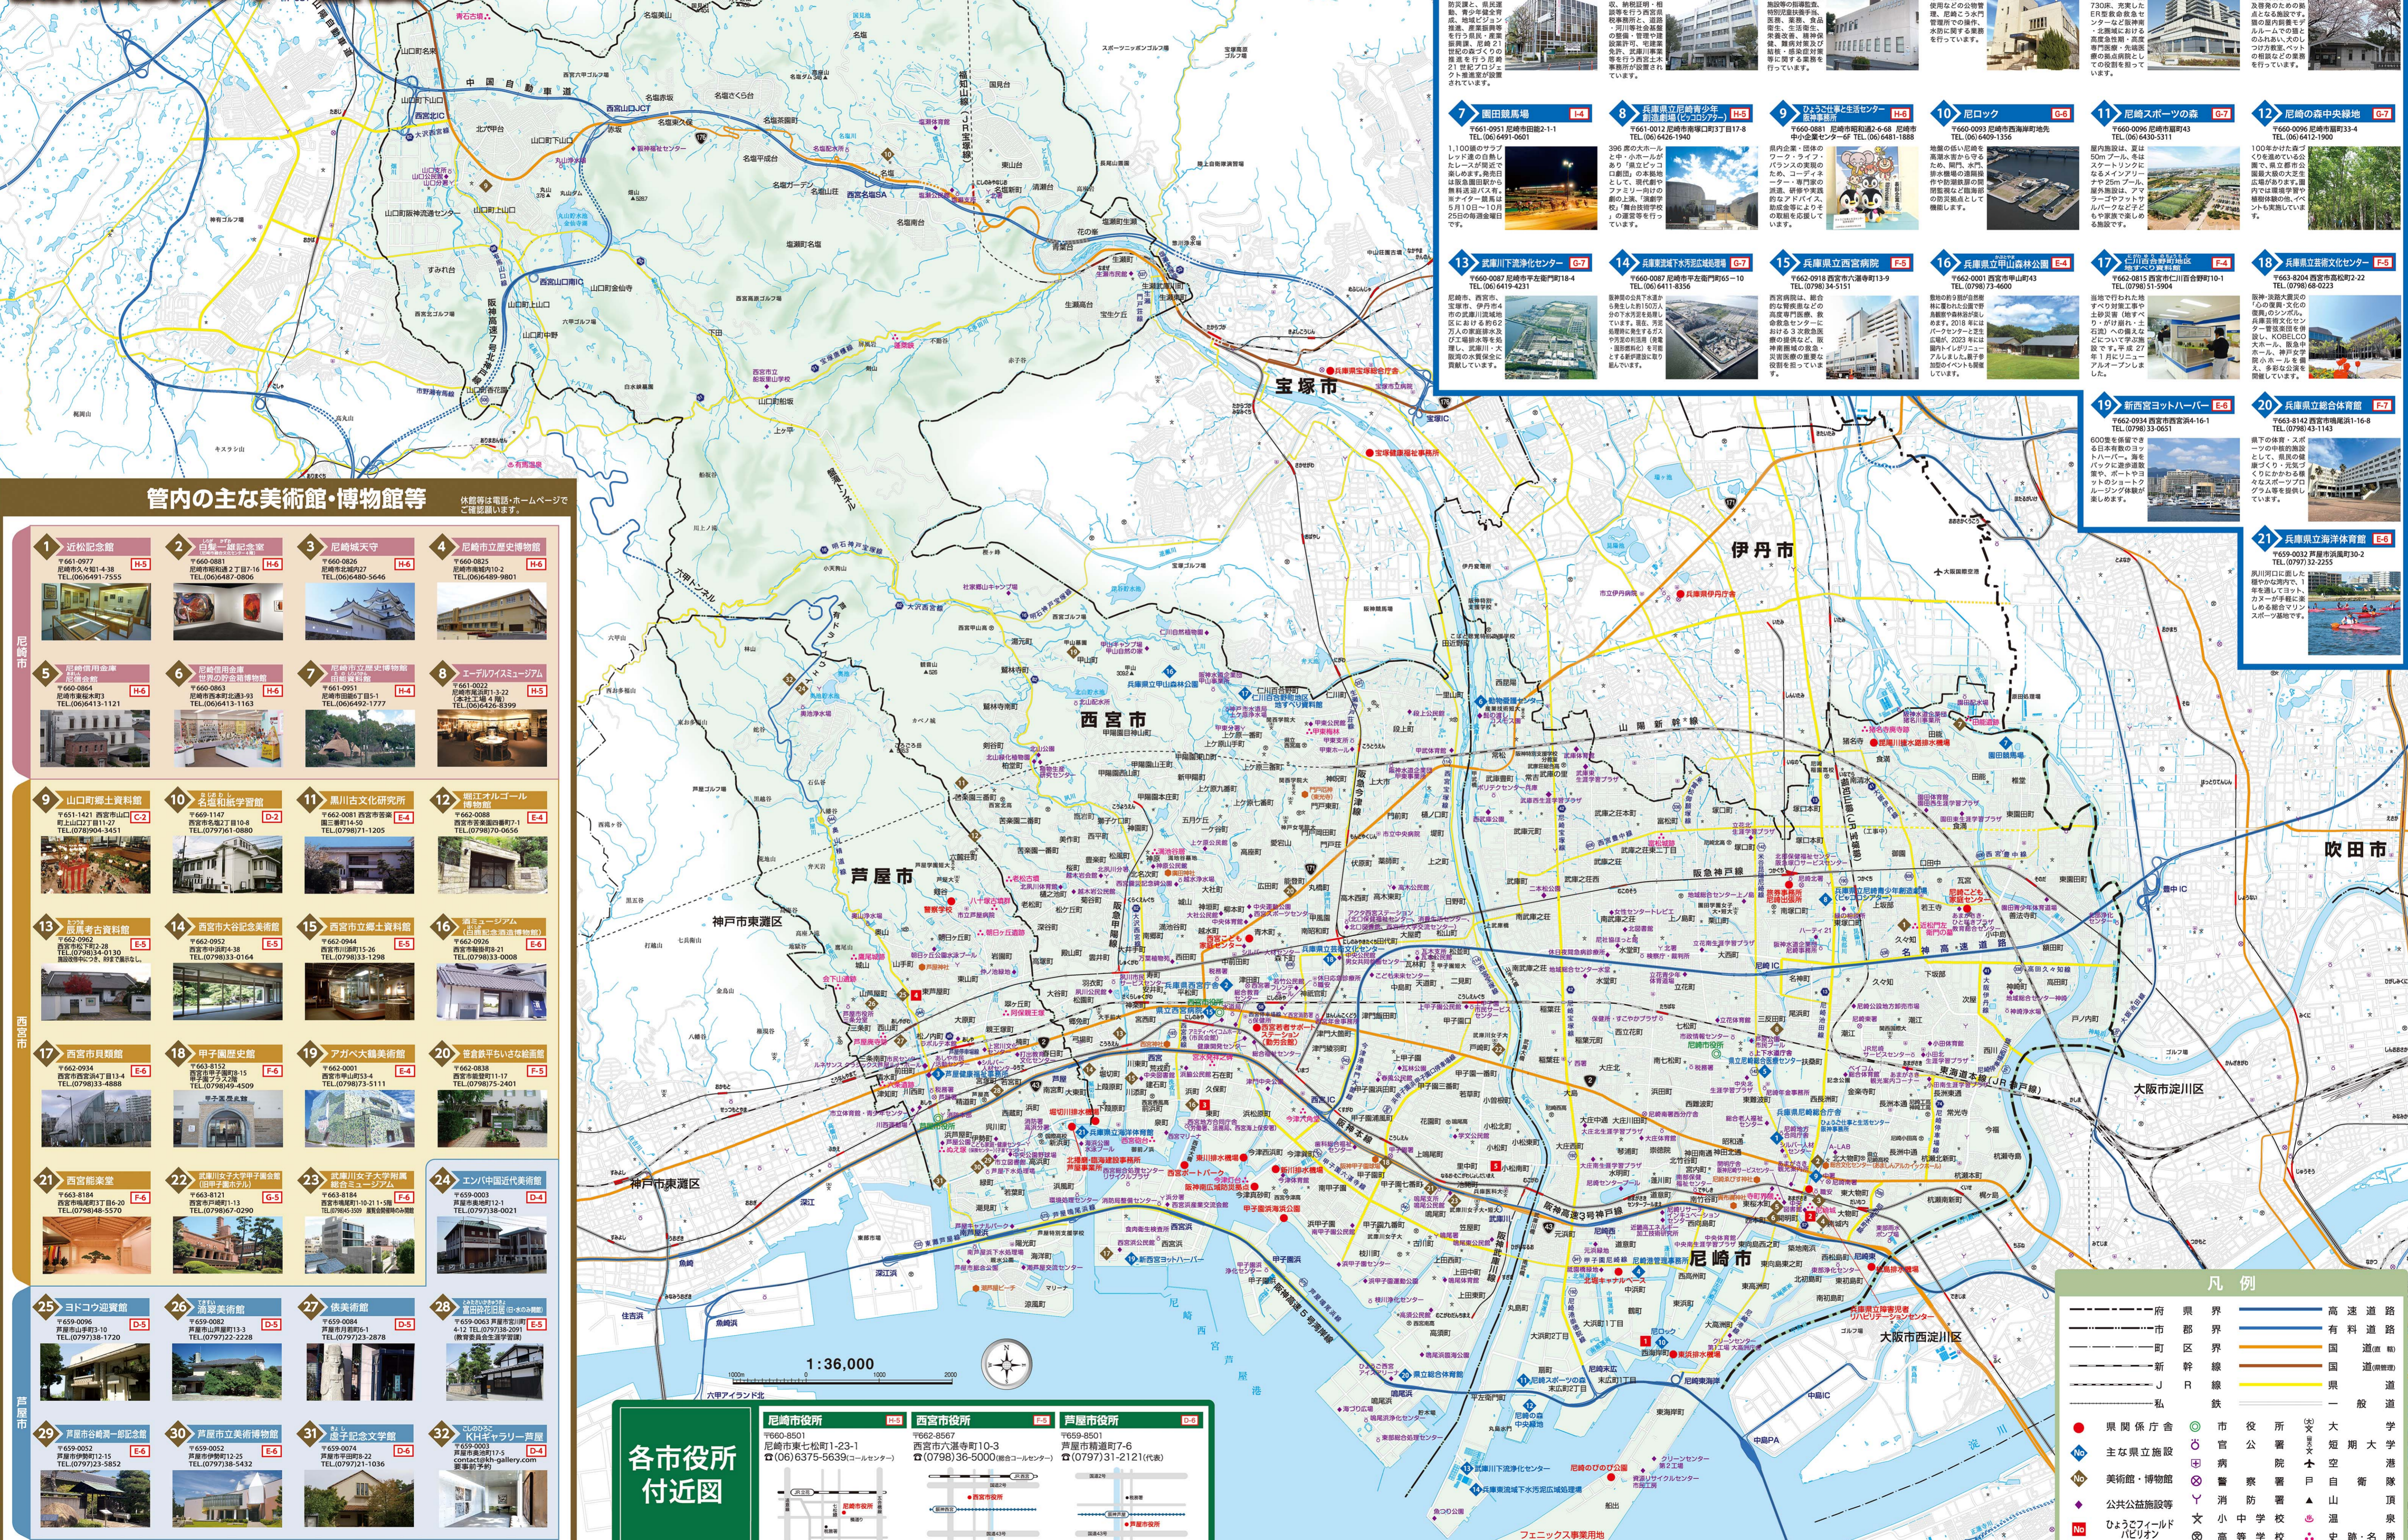

# HANSHIN-MINAMI MAP

## 阪神南県民センター管内図