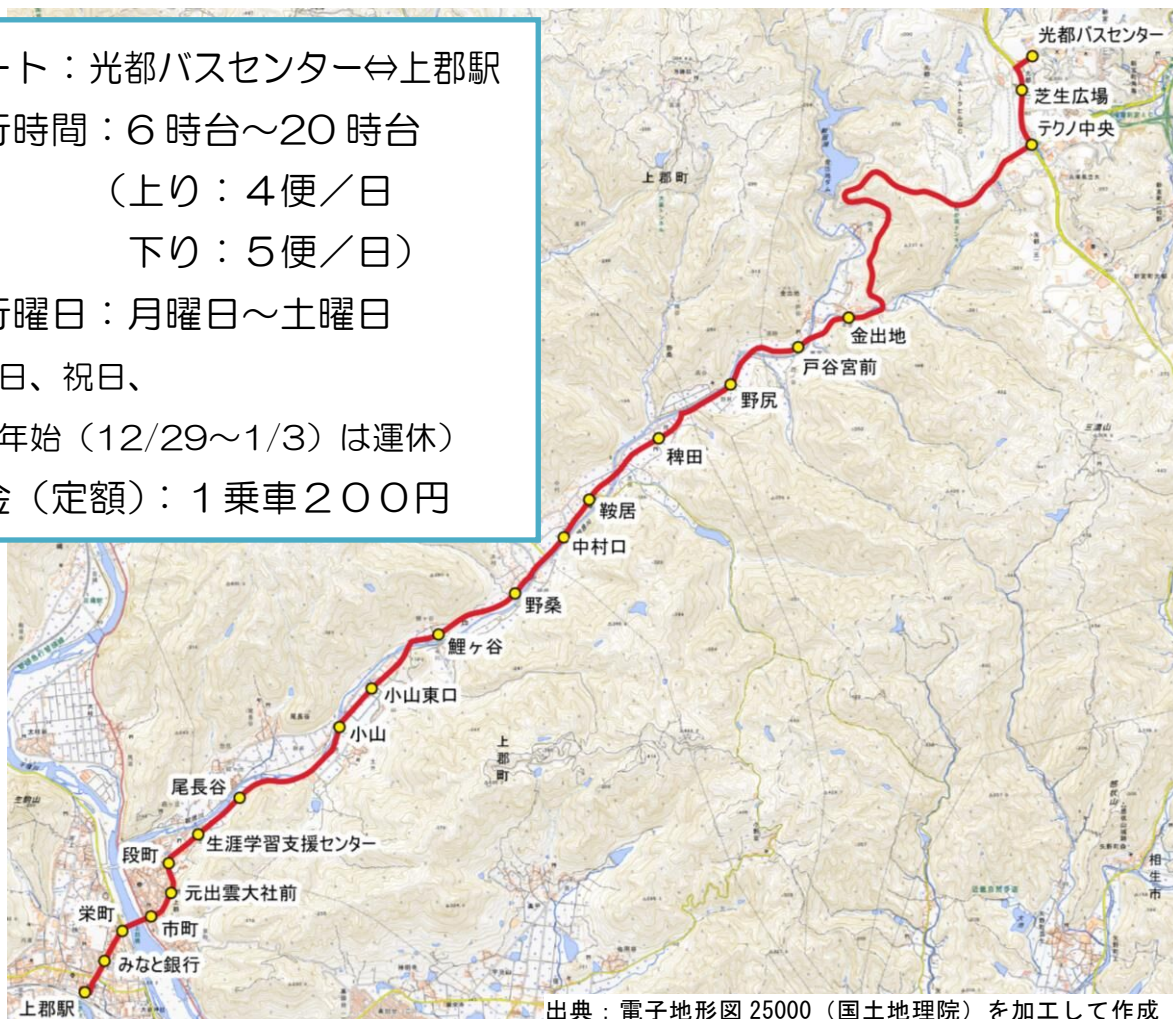

コミュニティバス 鞍居・光都線

- ルート：光都バスセンター⇄上郡駅
- 運行時間：6時台～20時台
（上り：4便/日
下り：5便/日）
- 運行曜日：月曜日～土曜日
（日曜日、祝日、
年末年始（12/29～1/3）は運休）
- 料金（定額）：1乗車200円

出典：電子地形図 25000（国土地理院）を加工して作成

鞍居・光都線

光都方面

上郡駅	6:52	10:15	15:05	16:15	20:30
みなと銀行	6:53	10:16	15:06	16:16	20:31
栄町	6:53	10:16	15:06	16:16	20:31
市町	6:54	10:17	15:07	16:17	20:32
元出雲大社前	6:55	10:18	15:08	16:18	20:33
段町	6:55	10:18	15:08	16:18	20:33
生涯学習支援センター	6:56	10:19	15:09	16:19	20:34
尾長谷	6:57	10:20	15:10	16:20	20:35
小山	6:58	10:21	15:11	16:21	20:36
小山東口	6:59	10:22	15:12	16:22	20:37
鯉ヶ谷	7:00	10:23	15:13	16:23	20:38
野桑	7:01	10:24	15:14	16:24	20:39
中村口	7:02	10:25	15:15	16:25	20:40
鞍居	7:02	10:25	15:15	16:25	20:40
稗田	7:03	10:26	15:16	16:26	20:41
野尻	7:04	10:27	15:17	16:27	20:42
戸谷宮前	7:05	10:28	15:18	16:28	20:43
金出地	7:06	10:29	15:19	16:29	20:44
テクノ中央	7:11	10:34	15:24	16:34	20:49
芝生広場	7:12	10:35	15:25	16:35	20:50
光都バスセンター	7:13	10:36	15:26	16:36	20:51

上郡駅方面

光都バスセンター	6:14	7:16	10:40	15:36
芝生広場	6:15	7:17	10:41	15:37
テクノ中央	6:16	7:18	10:42	15:38
金出地	6:21	7:23	10:47	15:43
戸谷宮前	6:22	7:24	10:48	15:44
野尻	6:23	7:25	10:49	15:45
稗田	6:24	7:26	10:50	15:46
鞍居	6:25	7:27	10:51	15:47
中村口	6:25	7:27	10:51	15:47
野桑	6:26	7:28	10:52	15:48
鯉ヶ谷	6:27	7:29	10:53	15:49
小山東口	6:28	7:30	10:54	15:50
小山	6:29	7:31	10:55	15:51
尾長谷	6:30	7:32	10:56	15:52
生涯学習支援センター	6:31	7:33	10:57	15:53
段町	6:32	7:34	10:58	15:54
元出雲大社前	6:32	7:34	10:58	15:54
上郡橋	6:33	7:35	10:59	15:55
栄町	6:34	7:36	11:00	15:56
みなと銀行	6:34	7:36	11:00	15:56
上郡駅	6:35	7:37	11:01	15:57