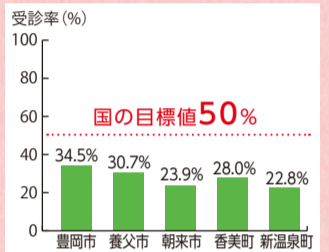

乳がんは、日本人の女性がかかるがんとしては最も多く、今なお患者数は増加傾向にあります。また、割合は少ないものの、年間1,000人を超える女性が20代、30代の若さで発症しています。一人一人が自分自身の健康を意識し、乳がん検診やセルフチェックに取り組みましょう。☎豊岡健康福祉事務所地域保健課☎0796(26)3662☎0796(24)4410

乳がんのセルフチェック

乳房や脇の下に、しこりがないか調べましょう

触る範囲

- 鎖骨の下から乳房の下方まで
- 両方の脇まで

ポイント 指をそろえ指の腹で軽く圧迫しながらなでる

乳房の外側の触り方

- 手を上げて、調べる側と反対側の手を使う
- 脇の方から内側に向かってゆっくり触る

乳房の内側の触り方

- 胸の真ん中に、両手を置く
- 内側から脇の方に向かって、鎖骨に並行にゆっくり触る

[がん予防キャンペーン大阪]実行委員会作成

乳がんと早期発見

乳がんの治療は、乳房を全部もしくは部分的に取る手術、放射線療法、抗がん剤の治療をがんの状態に応じて組み合わせて行います。早期に見つかり、適切な治療を受けた場合、90%以上は治ります。そのため大切なのが、リスクも費用もかからないセルフチェックです。(左図参照)

但馬圏域の乳がん検診受診率

平成27年度の但馬圏域の乳がん検診受診率(下表参照)は、各市町とも県平均21.3%を上回っていますが、国の目標値50%には届いていません。受診率が70~80%である欧米と比べると低く、乳がん検診受診率はOECD(経済協力開発機構)加盟国30カ国の中で最低レベルです。

②9月24日(土)~30日(土)は結核予防週間

日本では、結核は今なお発生届け出数1位の感染症です。年1回は胸部エックス線検査を受け、2週間以上咳やたんが続く場合は医療機関を受診し、早期発見につなげましょう。

③野外ではマダニに注意

山林や草むらには、マダニなどが生息しており、病原体を保有するマダニにかまれると感染症にかかり重症化して死に至ることがあります。畑や草むらに入るときは、肌を露出せず、虫よけ剤を使用するなど対策をしましょう。