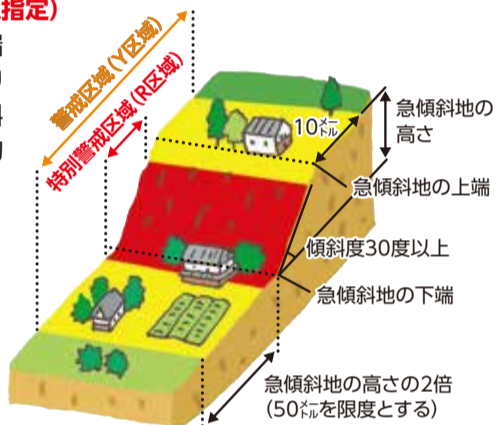

土砂災害に備えましょう

近年、梅雨、台風による豪雨、突発的な集中豪雨を起因とした、土砂災害などによる大きな被害が多発しています。被害を未然に防止するため、普段から防災・減災への関心や知識を深め、災害への意識を高めることが大切です。

危険周知、警戒避難体制の整備のために

県では、土砂災害の恐れのある区域を土砂災害警戒区域(Y区域)に指定し、市と共に危険の周知、警戒避難体制の整備を進めています。また、平成28年度からはY区域のうち、特に危険度が高く、住民に著しい危害が生じる恐れがある土砂災害特別警戒区域(R区域)の指定を行っており、指定のための基礎調査(現地調査)を終えた地区から順次指定します。区域の指定に当たっては、事前に土木事務所等で指定案を提示し、併せて住民の皆さんに向けた説明会を近隣の公民館等で開催します。

区域の指定 (急傾斜地の崩壊の恐れがある場合)

特別警戒区域(R指定)

急傾斜地の上端から5m下がり
の位置~急傾斜地
の下端から約
5~10mで設定

※災害の種類は「急傾斜地の崩壊」のほか、「土石流」「地滑り」があります

土砂が崩れた急傾斜地

土砂災害特別警戒区域の指定状況

指定完了	北区、東灘区	
指定手続中	灘区	
未指定	調査中	中央区、兵庫区、長田区、須磨区
	本年度に着手予定	垂水区、西区

土砂災害特別警戒区域 指定案の閲覧について