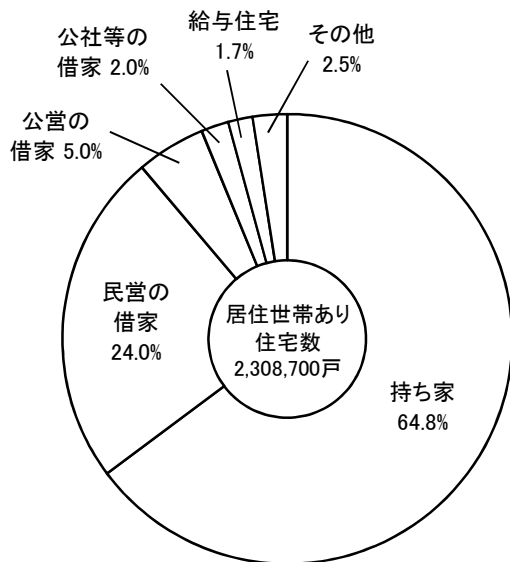

●所有関係別住宅数割合(平成30年)

資料:総務省統計局「住宅・土地統計調査報告」