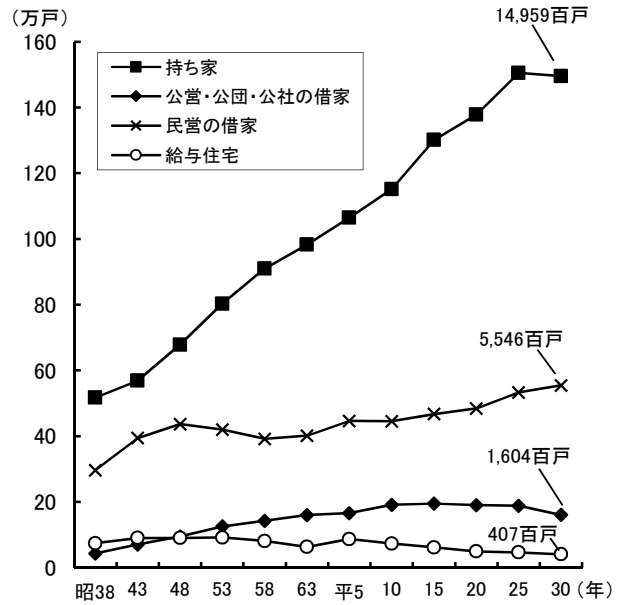

●所有関係別住宅数の推移

資料:総務省統計局「住宅・土地統計調査報告」