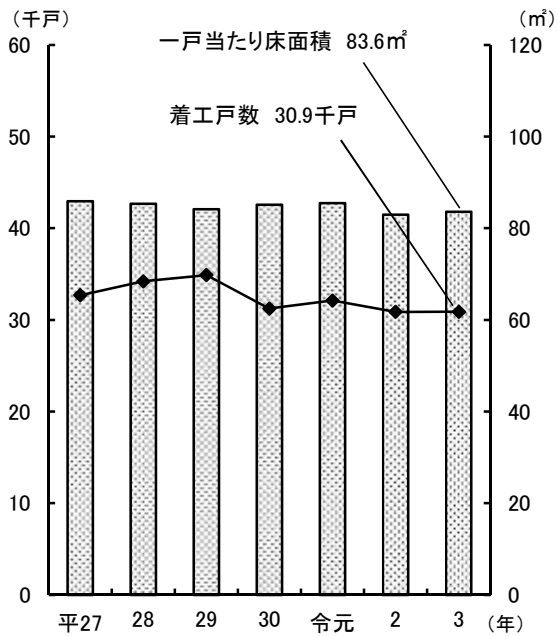

## ●新設住宅着工戸数と平均床面積の推移

資料:国土交通省総合政策局「建築着工統計調査」