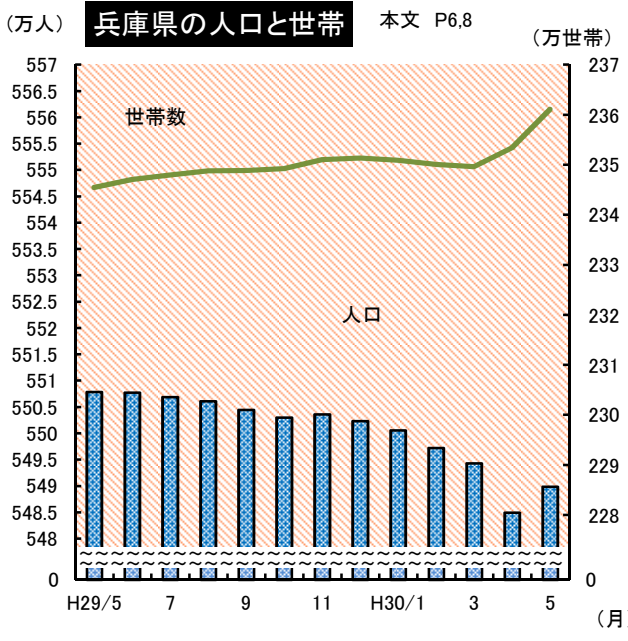

# グラフでみる主な指標の動き

## 兵庫県統計課

平成30年5月1日現在  
 人口 5,489,933 人  
 世帯数 2,361,080 世帯  
 平成27年国勢調査結果に基づく推計人口

平成30年3月  
 名目賃金指数(きまって支給する給与) 103.6  
 労働時間指数(所定外労働時間) 102.9  
 有効求人倍率 1.38倍  
 ※有効求人倍率は兵庫労働局調べ

平成30年3月(県の値は速報値)  
 全国生産指数 104.1  
 兵庫県生産指数 104.0  
 出荷指数 103.1  
 在庫指数 116.3