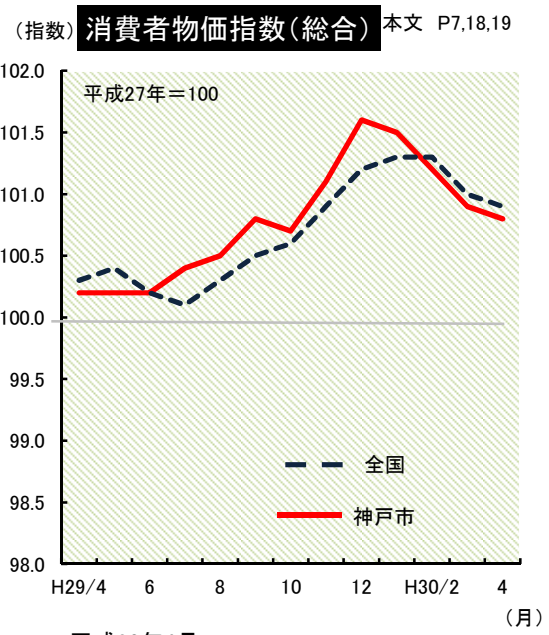

# グラフでみる主な指標の動き

## 兵庫県統計課

平成30年5月1日現在  
 人口 5,489,933 人  
 世帯数 2,361,080 世帯  
 平成27年国勢調査結果に基づく推計人口

平成30年3月  
 名目賃金指数(きまって支給する給与) 103.6  
 労働時間指数(所定外労働時間) 102.9  
 有効求人倍率 1.38倍  
 ※有効求人倍率は兵庫労働局調べ

平成30年3月(県の値は速報値)  
 全国生産指数 104.1  
 兵庫県生産指数 104.0  
 出荷指数 103.1  
 在庫指数 116.3