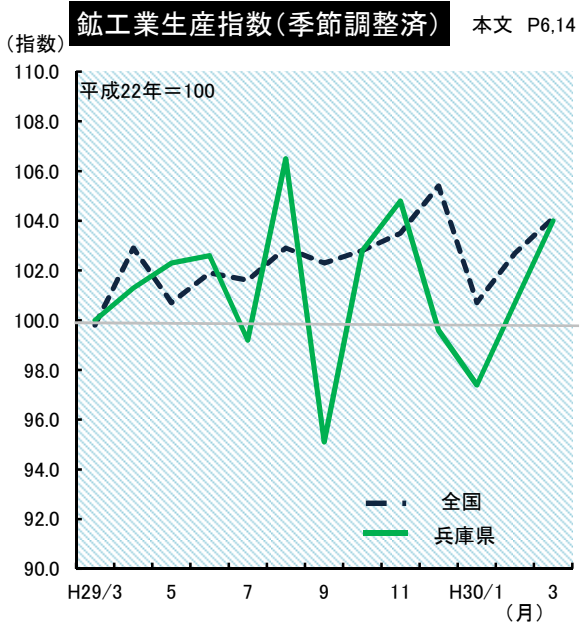

# グラフでみる主な指標の動き

## 兵庫県統計課

平成30年5月1日現在  
 人口 5,489,933 人  
 世帯数 2,361,080 世帯  
 平成27年国勢調査結果に基づく推計人口

平成30年3月  
 名目賃金指数(きまって支給する給与) 103.6  
 労働時間指数(所定外労働時間) 102.9  
 有効求人倍率 1.38倍  
 ※有効求人倍率は兵庫労働局調べ

平成30年3月(県の値は速報値)  
 全国生産指数 104.1  
 兵庫県生産指数 104.0  
 出荷指数 103.1  
 在庫指数 116.3