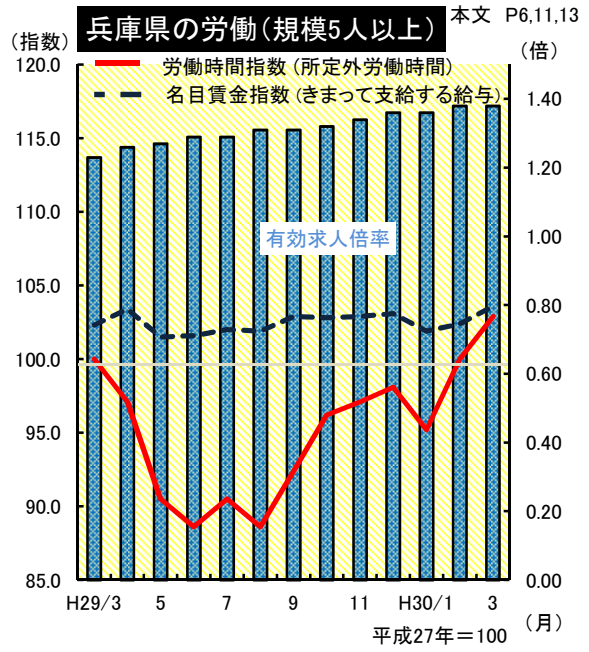

# グラフでみる主な指標の動き

## 兵庫県統計課

平成30年5月1日現在  
 人口 5,489,933 人  
 世帯数 2,361,080 世帯  
 平成27年国勢調査結果に基づく推計人口

平成30年3月  
 名目賃金指数(きまって支給する給与) 103.6  
 労働時間指数(所定外労働時間) 102.9  
 有効求人倍率 1.38倍  
 ※有効求人倍率は兵庫労働局調べ

平成30年3月(県の値は速報値)  
 全国生産指数 104.1  
 兵庫県生産指数 104.0  
 出荷指数 103.1  
 在庫指数 116.3