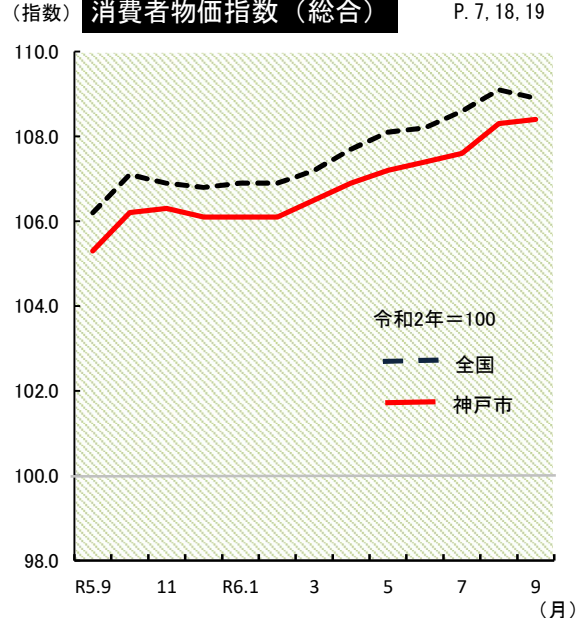

消費者物価指数 (総合)

令和6年9月
全国 108.9
神戸市 108.4