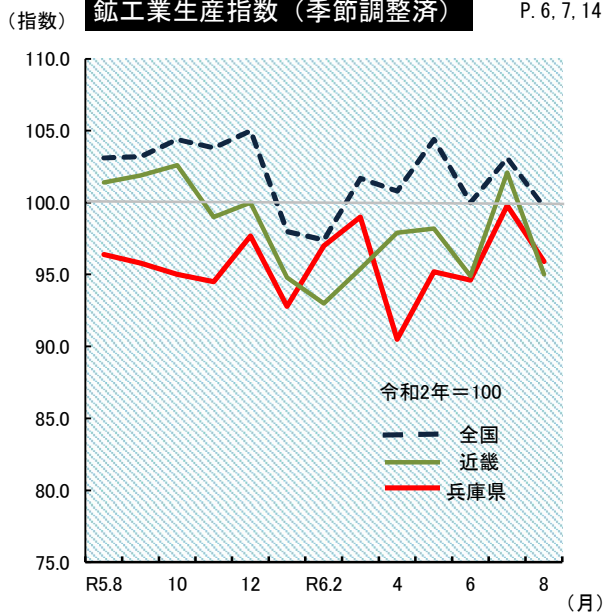

鉱工業生産指数 (季節調整済)

令和6年8月 (県の値は速報値)
全国生産指数 99.7
近畿地域生産指数 95.0
※ 近畿経済産業局管内 (福井県を含む2府5県)
兵庫県生産指数 95.9
" 出荷指数 93.0
" 在庫指数 105.7

本文
P. 7, 18, 19