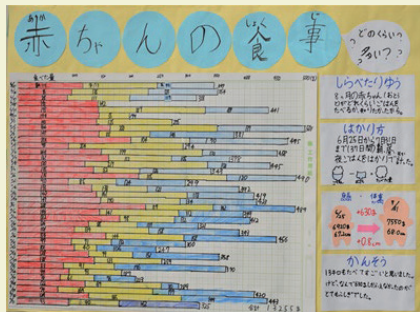

兵庫県統計グラフコンクール優秀作品を決定しました！

兵庫県統計グラフコンクールには、37校、1,520作品の応募がありました。審査の結果、優秀作品24点(特選6、入選8、佳作14)及び学校奨励賞2校を決定しました。これらの作品を、第72回統計グラフ全国コンクール(主催:公益財団法人統計情報研究開発センター)に出品しました。優秀作品については、下記の日程で展示会を開催する予定です。

グラちゃん

兵庫県統計協会マスコット