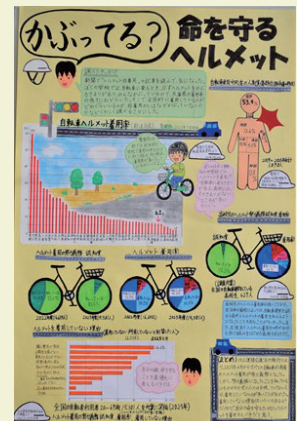

<第3部>

小野市立大部小学校
6年 岡田 圭叶