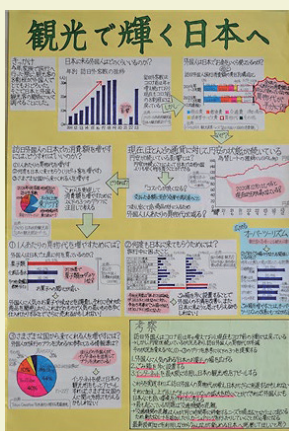

兵庫県統計グラフコンクール優秀作品を決定しました！

兵庫県統計グラフコンクールには、37校、1,520作品の応募がありました。審査の結果、優秀作品24点(特選6、入選8、佳作14)及び学校奨励賞2校を決定しました。これらの作品を、第72回統計グラフ全国コンクール(主催:公益財団法人統計情報研究開発センター)に出品しました。優秀作品については、下記の日程で展示会を開催する予定です。

グラちゃん

兵庫県統計協会マスコット

<第1部>

明石市立山手小学校
2年 前澤 翼

<第2部>

西宮市立夙川小学校
3年 岩佐 悠佑

<第3部>

小野市立大部小学校
6年 岡田 圭叶

<第4部>

神戸大学附属中等教育学校
1年 藤本 早紀