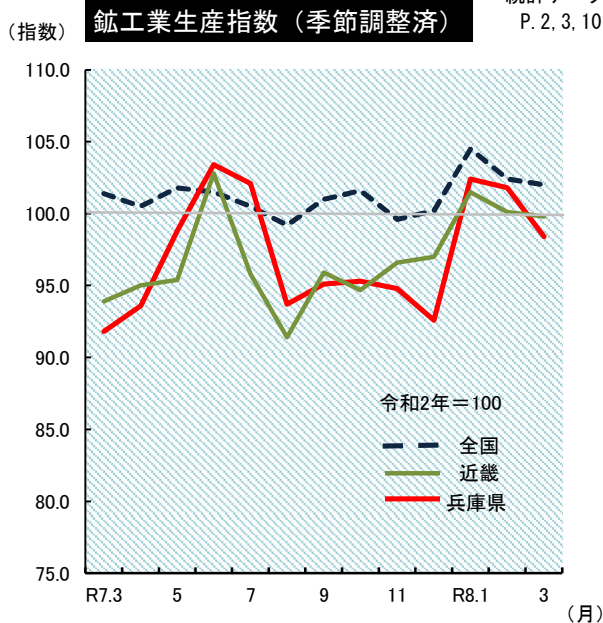

# グラフでみる主な指標の動き

## 兵庫県統計課

統計データ  
P. 2, 4

令和8年5月1日現在  
 人口 5,307,197 人  
 世帯数 2,476,274 世帯  
 ※ 令和2年国勢調査結果に基づく推計人口  
 (横軸 H27,R2は、各国勢調査実施年の10月1日人口)

統計データ  
P. 2, 7, 9

令和8年3月  
 名目賃金指数 (きまって支給する給与) 110.4  
 労働時間指数 (所定外労働時間) 118.4  
 有効求人倍率 0.93 倍  
 ※ 有効求人倍率は兵庫労働局調べ

統計データ  
P. 2, 3, 10

令和8年3月 (県の値は速報値)  
 全国生産指数 102.0  
 近畿地域生産指数 99.8  
 ※ 近畿経済産業局管内 (福井県を含む2府5県)  
 兵庫県生産指数 98.4  
 " 出荷指数 99.9  
 " 在庫指数 95.6

統計データ  
P. 3, 14, 15

令和8年4月  
 全国 113.0  
 神戸市 112.9