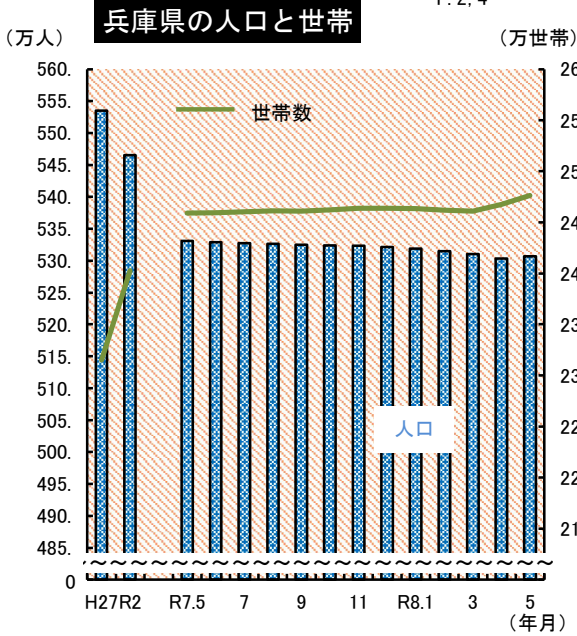

# グラフでみる主な指標の動き

## 兵庫県統計課

統計データ  
P. 2, 4

令和8年5月1日現在  
 人口 5,307,197 人  
 世帯数 2,476,274 世帯  
 ※ 令和2年国勢調査結果に基づく推計人口  
 (横軸 H27,R2は、各国勢調査実施年の10月1日人口)

統計データ  
P. 2, 7, 9

令和8年3月  
 名目賃金指数 (きまって支給する給与) 110.4  
 労働時間指数 (所定外労働時間) 118.4  
 有効求人倍率 0.93 倍  
 ※ 有効求人倍率は兵庫労働局調べ

統計データ  
P. 2, 3, 10

令和8年3月 (県の値は速報値)  
 全国生産指数 102.0  
 近畿地域生産指数 99.8  
 ※ 近畿経済産業局管内 (福井県を含む2府5県)  
 兵庫県生産指数 98.4  
 " 出荷指数 99.9  
 " 在庫指数 95.6

統計データ  
P. 3, 14, 15

令和8年4月  
 全国 113.0  
 神戸市 112.9