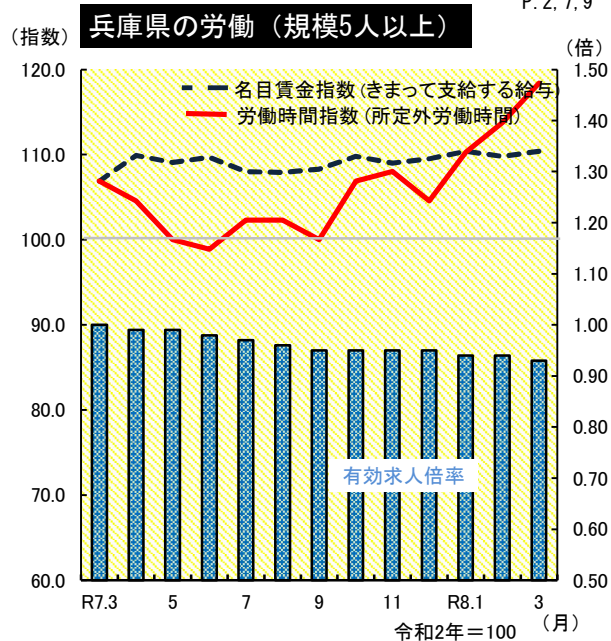

# グラフでみる主な指標の動き

## 兵庫県統計課

統計データ  
P. 2, 4

令和8年5月1日現在  
 人口 5,307,197 人  
 世帯数 2,476,274 世帯  
 ※ 令和2年国勢調査結果に基づく推計人口  
 (横軸 H27,R2は、各国勢調査実施年の10月1日人口)

統計データ  
P. 2, 7, 9

令和8年3月  
 名目賃金指数 (きまって支給する給与) 110.4  
 労働時間指数 (所定外労働時間) 118.4  
 有効求人倍率 0.93 倍  
 ※ 有効求人倍率は兵庫労働局調べ

統計データ  
P. 2, 3, 10

令和8年3月 (県の値は速報値)  
 全国生産指数 102.0  
 近畿地域生産指数 99.8  
 ※ 近畿経済産業局管内 (福井県を含む2府5県)  
 兵庫県生産指数 98.4  
 " 出荷指数 99.9  
 " 在庫指数 95.6

統計データ  
P. 3, 14, 15

令和8年4月  
 全国 113.0  
 神戸市 112.9