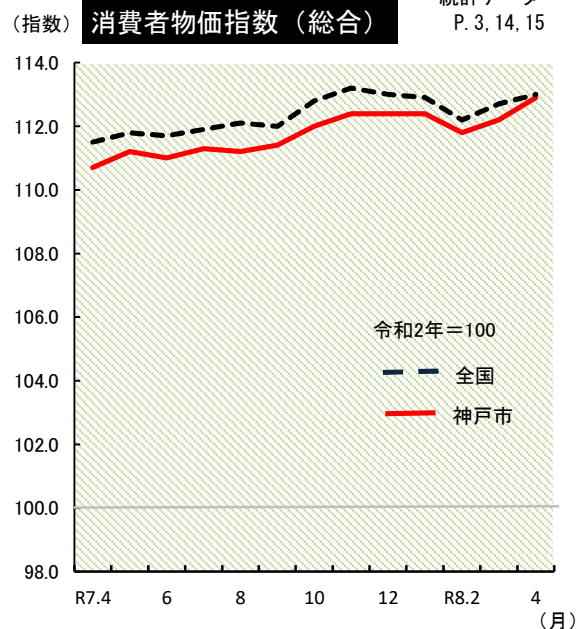

# グラフでみる主な指標の動き

## 兵庫県統計課

統計データ  
P. 2, 4

令和8年5月1日現在  
 人口 5,307,197 人  
 世帯数 2,476,274 世帯  
 ※ 令和2年国勢調査結果に基づく推計人口  
 (横軸 H27,R2は、各国勢調査実施年の10月1日人口)

統計データ  
P. 2, 7, 9

令和8年3月  
 名目賃金指数 (きまって支給する給与) 110.4  
 労働時間指数 (所定外労働時間) 118.4  
 有効求人倍率 0.93 倍  
 ※ 有効求人倍率は兵庫労働局調べ

統計データ  
P. 2, 3, 10

令和8年3月 (県の値は速報値)  
 全国生産指数 102.0  
 近畿地域生産指数 99.8  
 ※ 近畿経済産業局管内 (福井県を含む2府5県)  
 兵庫県生産指数 98.4  
 " 出荷指数 99.9  
 " 在庫指数 95.6

統計データ  
P. 3, 14, 15

令和8年4月  
 全国 113.0  
 神戸市 112.9