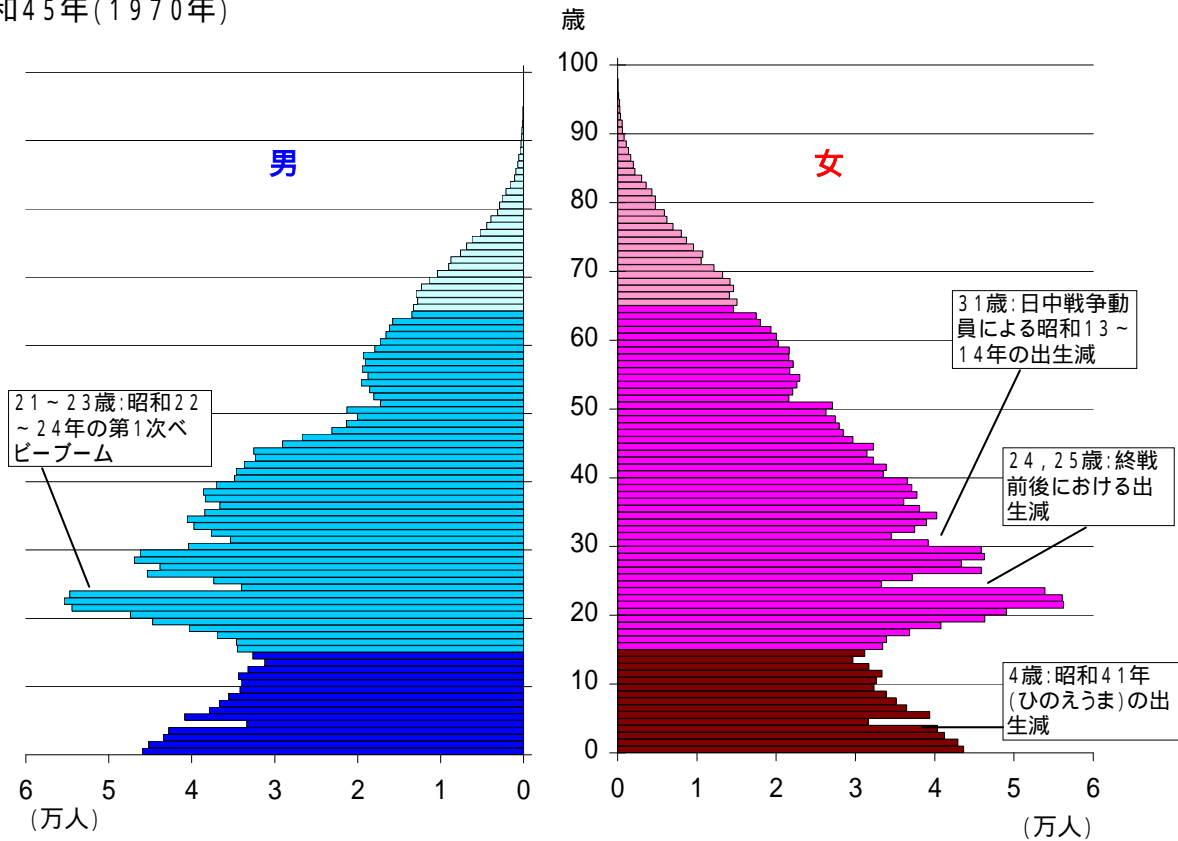

5 兵庫県の人口ピラミッド(男女別・1歳階級別)

- ■ 老年人口(65歳以上の人口)
- ■ 生産年齢人口(15~64歳の人口)
- ■ 年少人口(15歳未満の人口)

昭和45年(1970年)

資料「昭和45年国勢調査報告」総務省統計局

平成22年(2010年)

資料「平成22年国勢調査報告」総務省統計局