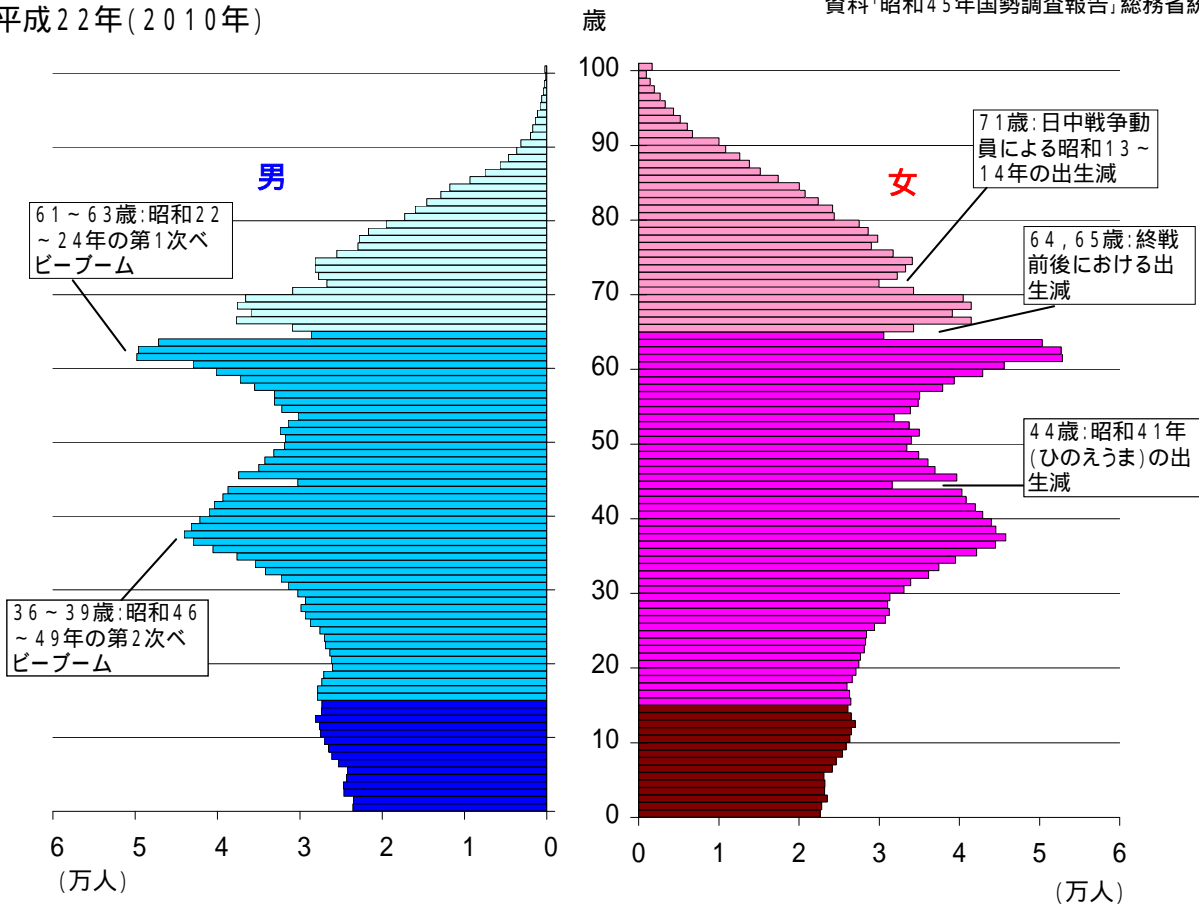

5 兵庫県の人口ピラミッド(男女別・1歳階級別)

- ■ 老年人口(65歳以上の人口)
- ■ 生産年齢人口(15~64歳の人口)
- ■ 年少人口(15歳未満の人口)

昭和45年(1970年)

資料「昭和45年国勢調査報告」総務省統計局

平成22年(2010年)

資料「平成22年国勢調査報告」総務省統計局