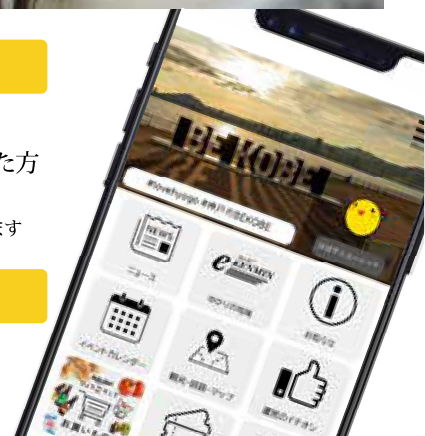

兵庫県立芸術文化センター
芸術監督

佐渡 裕

© 飯島 隆

つなぐ
想い。

兵庫県出身
モデル / タレント
朝比奈 彩

© 曾根将樹

ひょうご e-県民制度

離れていても

「兵庫がちょっとなつかしい」

「兵庫をちょっと知りたい」

「兵庫の旬をちょっと味わいたい」

そんな、兵庫ゆかりの皆様のための制度です。

登録できる方

- 1.兵庫県出身の方
  - 2.兵庫県に通勤・通学されていた方
  - 3.兵庫県に関心のある方
2. ※兵庫県内にお住まいの方も登録できます

ひょうごe-県民アプリ

スマートフォンアプリで
ひょうごがもっと身近に

お問い合わせ

兵庫県地域創生局

〒650-8567 神戸市中央区下山手通5-10-1

☎ 078-341-7711 (内線: 4707.4765) ☎ 078-362-3950

✉ chiikisousei@pref.hyogo.lg.jp