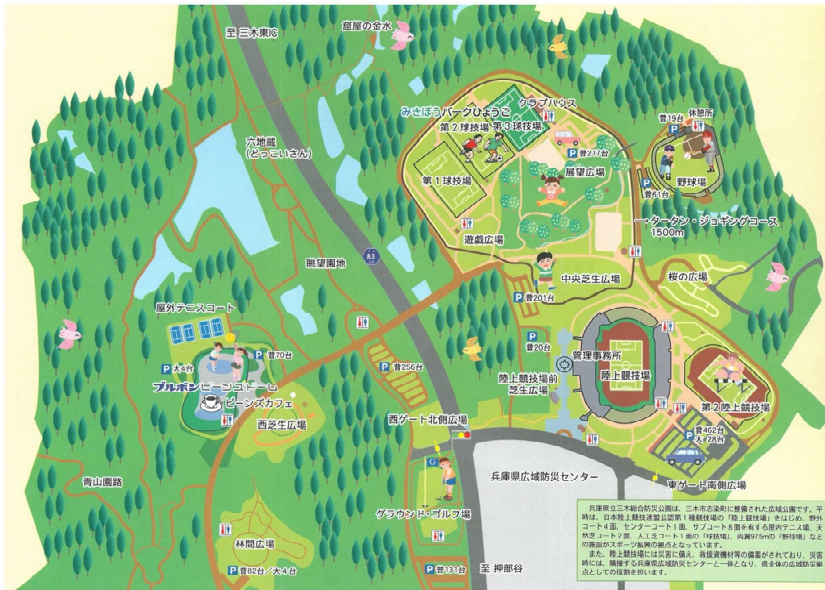

ネーミングライツ付与対象施設個票

(施設所管部課：まちづくり部公園緑地課)

| | |
|----------|--|
| 施設名 | 兵庫県立三木総合防災公園 球技場 |
| 所在地 | 三木市志染町三津田 1708 三木総合防災公園内 |
| 施設の概要 | <ol style="list-style-type: none"> 1 設置年月日 平成 17 年 10 月 2 施設規模 第 1 球技場 11,400m², 第 2 球技場 11,300m², 第 3 球技場 9,340m² クラブハウス 建築面積 578m²木造 2 階建て 3 年間利用実績 (令和 4 年度実績) 4,490 件 (参考: 公園全体約 107 万人) 4 主な用途 サッカー大会等で使用 5 指定管理者 (令和 5 年度) (公財)兵庫県園芸・公園協会 |
| 看板の設置箇所 | <ul style="list-style-type: none"> ・施設看板 数箇所 (応相談) ・園内案内看板 24 箇所 ・周辺道路標識 2 箇所 <p>※看板設置箇所数は変更になる可能性があるため、選定後に別途協議させていただきます。</p> |
| スポンサー特典 | パンフレット配置スペースの確保 |
| セールスポイント | <p>本施設は、天然芝コート 2 面、人工芝コート 1 面の球技場です。人工芝コートには、夜間照明施設を備えていることから、ナイター利用にも対応しています。</p> <p>個人利用の他、全日本高等学校女子サッカー選手権大会や、兵庫県中学校新人大会サッカー競技などの公式試合等が多数開催され、年間を通じて多くの方に利用していただいています。</p> <p>また、本施設がある三木総合防災公園は、年間約 107 万人もの利用者があることから、非常に宣伝効果が高い施設と考えています。</p> |
| 特記事項 | <ul style="list-style-type: none"> ・公園内にネーミングライツの既導入施設である「ブルボンビーンズドーム」があります。 ・公園内にネーミングライツスポンサーの企業名を冠した施設看板を設置する場合、都市公園は兵庫県屋外広告物条例に規定する禁止地域等に該当するため、大きさ、配色、表示内容、個数等に一定の規制がかかります。看板の内容によっては、ご希望に添えない場合がありますので、ご了承下さい。 |
| 施設ホームページ | https://www.hyogo-park.or.jp/mikisougou/contents/sisetsu/sports.html |

【公園内全体図】

【球技場】

【アクセス】