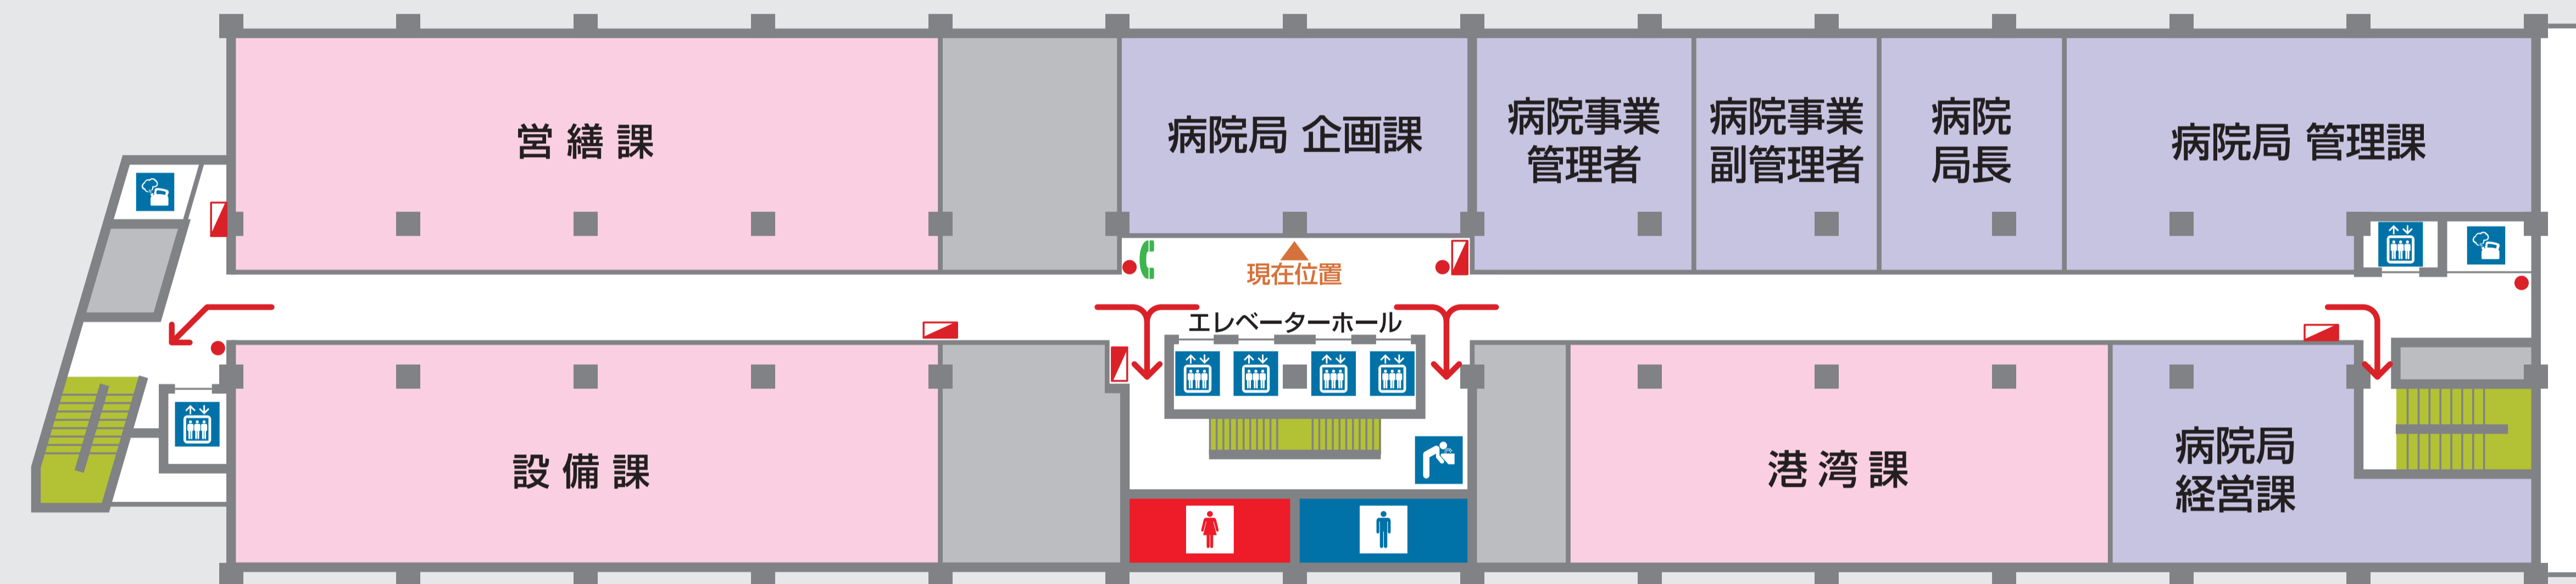

# 1号館11F

W770xH715 2018.04 変更なし

< 海側 >

< 山側 >

## ここは第1号館11階です。

○ 県土整備部

♂ 男性お手洗い ♀ 女性お手洗い 🚪 エレベーター 📞 内線電話 🍷 飲料水 🚬 喫煙場所

← 避難経路  
● 消火器  
■ 消火栓

# 1号館12F

W770xH715 2018.04 変更あり

< 海側 >

< 山側 >