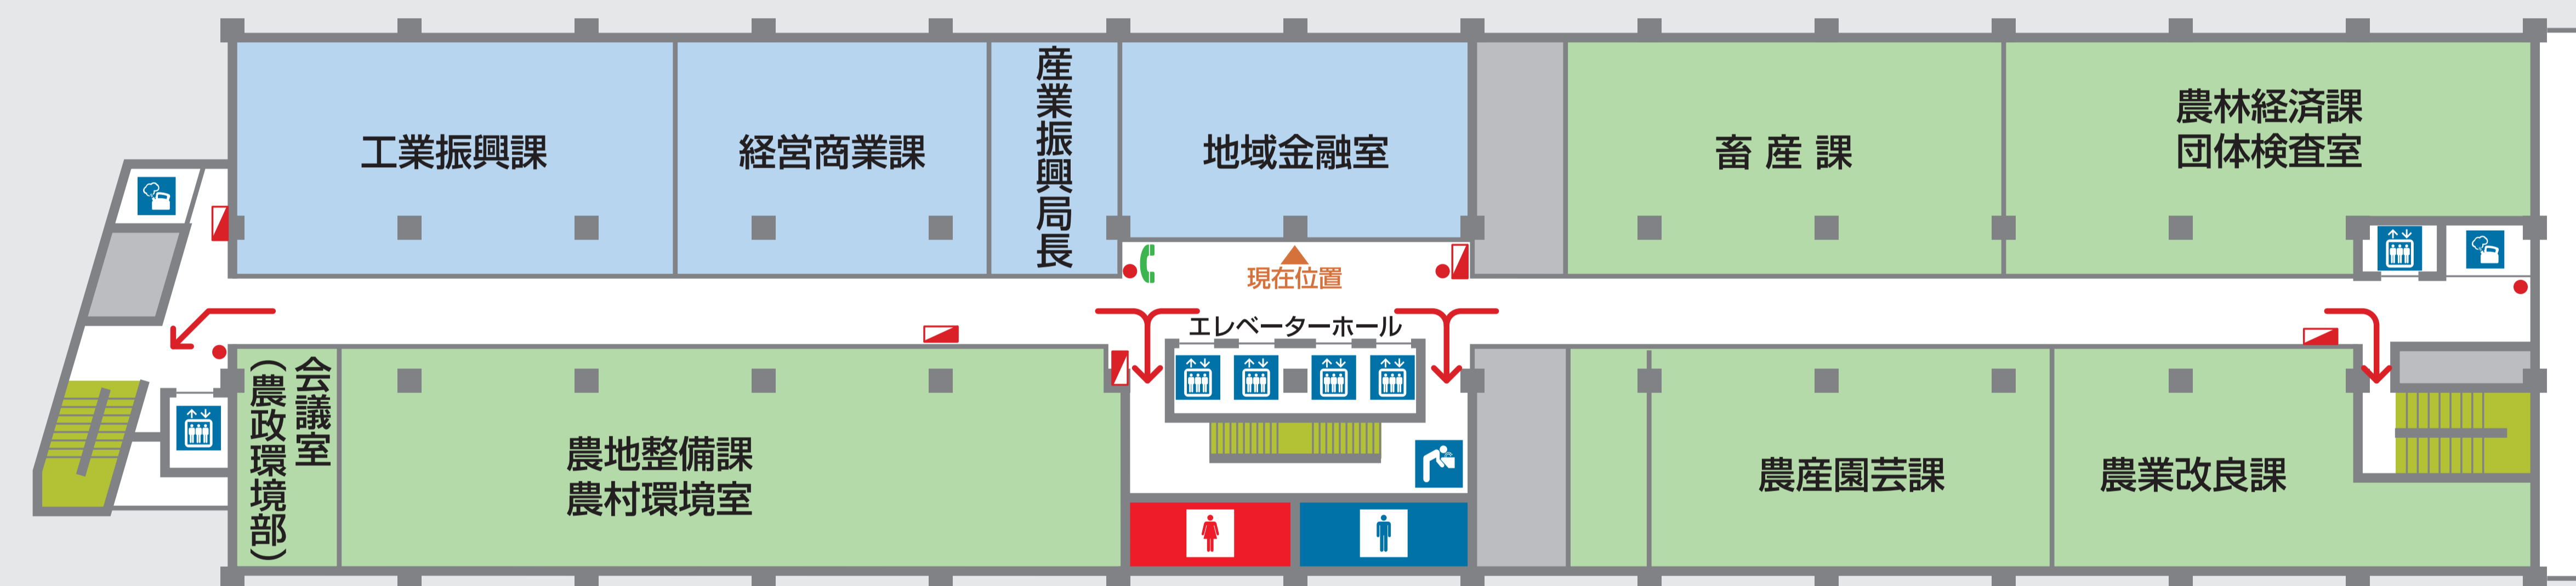

## ここは第1号館6階です。

- 産業労働部 ● 農政環境部
- ♂ 男性お手洗い ♀ 女性お手洗い 🚪 エレベーター 📞 内線電話 🚰 飲料水

- ← 避難経路
- 消火器
- ▣ 消火栓

## ここは第1号館7階です。

- 産業労働部
- 農政環境部
- ♂ 男性お手洗い
- ♀ 女性お手洗い
- 🚪 エレベーター
- ☎ 内線電話
- 🍷 飲料水
- 🚬 喫煙場所

- ← 避難経路
- 消火器
- 🔧 消火栓

# 1号館8F

W770xH715 2018.04 変更なし

< 海側 >

< 山側 >

## ここは第1号館8階です。

- 産業労働部 ● 農政環境部
- ♂ 男性お手洗い ♀ 女性お手洗い 🚪 エレベーター 📞 内線電話 🚰 飲料水

- ← 避難経路
- 消火器
- 消火栓

< 海側 >

< 山側 >