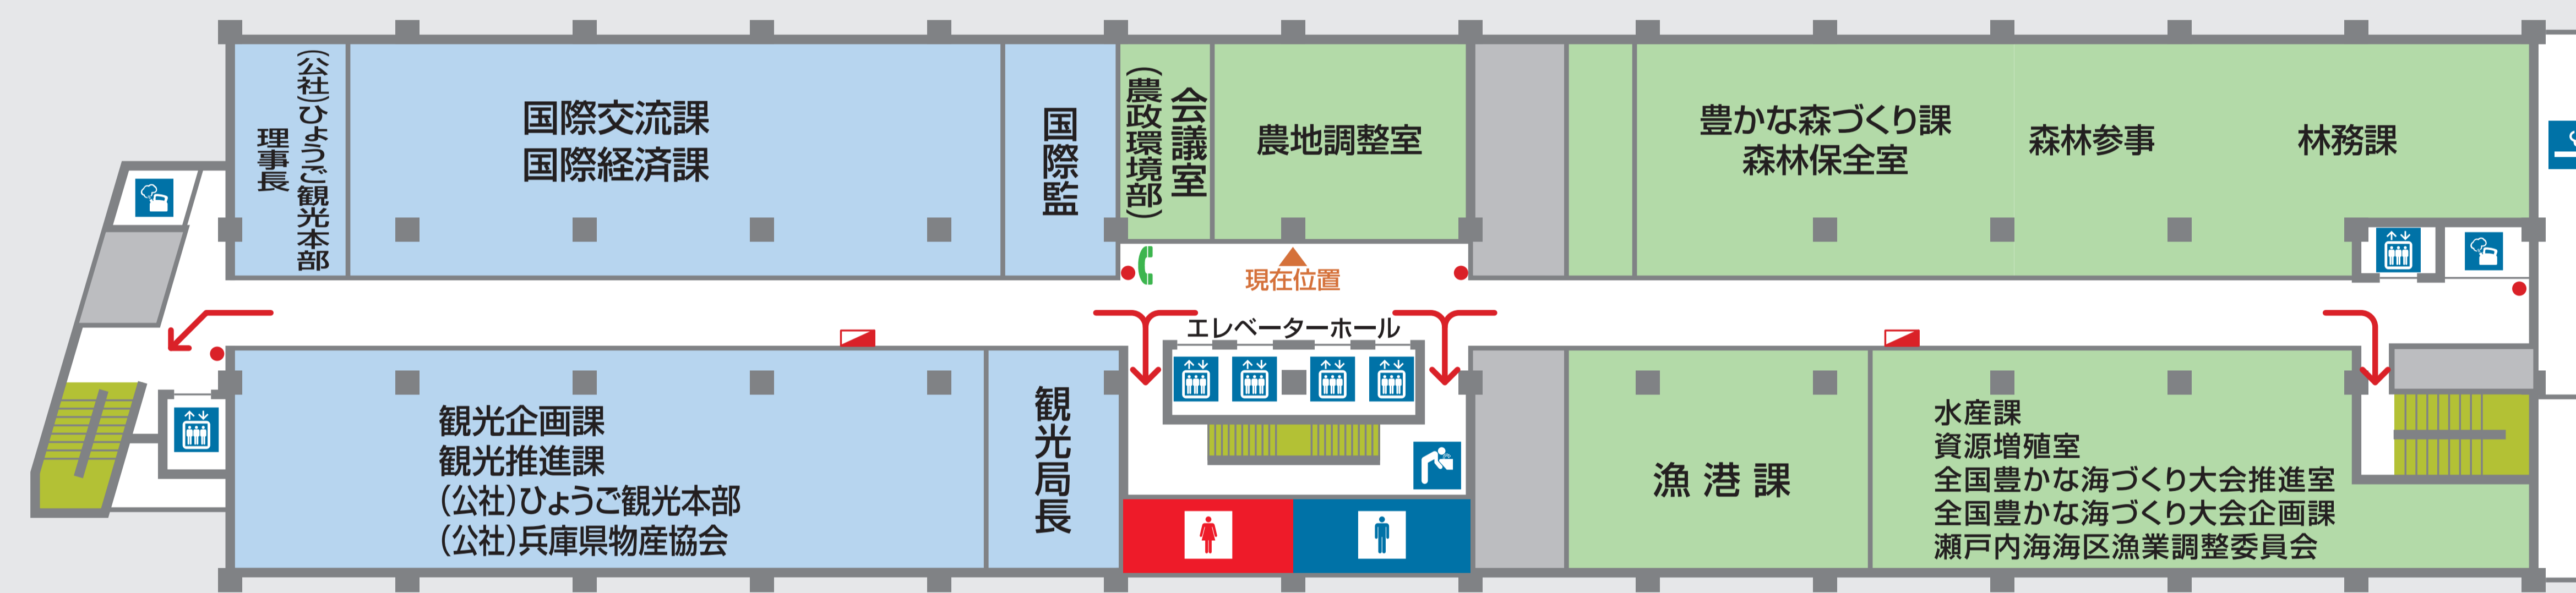

# 1号館6F

W770xH715 2020.05 変更あり

< 海側 >

< 山側 >

## ここは第1号館6階です。

- 産業労働部 ● 農政環境部
- ♂ 男性お手洗い ♀ 女性お手洗い 🚪 エレベーター 📞 内線電話 🚰 飲料水

- ← 避難経路
- 消火器
- ▣ 消火栓

# 1号館7F

W770xH715 2020.05 変更あり

< 海側 >

< 山側 >

## ここは第1号館7階です。

- 産業労働部
- 農政環境部
- ♂ 男性お手洗い
- ♀ 女性お手洗い
- 🚪 エレベーター
- ☎ 内線電話
- 🍷 飲料水
- 🚬 喫煙場所

- ← 避難経路
- 消火器
- 🔧 消火栓