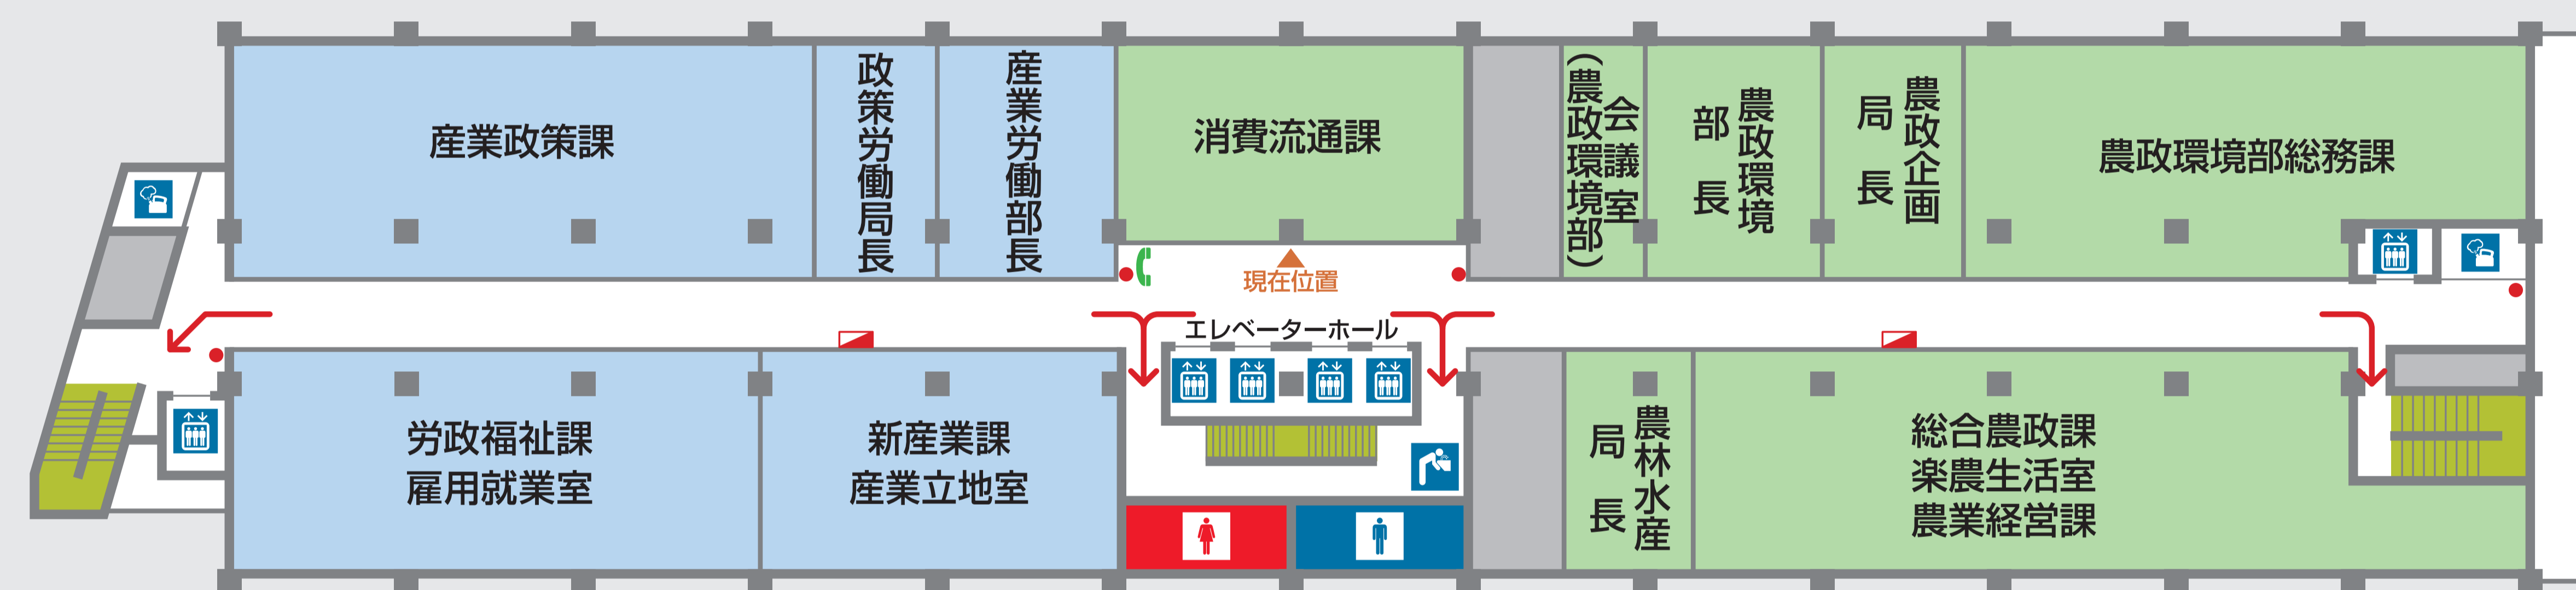

## ここは第1号館5階です。

- 企画県民部
- 健康福祉部
- 産業労働部
- ♂ 男性お手洗い
- ♀ 女性お手洗い
- 🚪 エレベーター
- ☎ 内線電話
- 🚰 飲料水

- ← 避難経路
- 消火器
- 🚒 消火栓

# 1号館6F

W770xH715 2020.05 変更あり

< 海側 >

< 山側 >

## ここは第1号館6階です。

- 産業労働部 ● 農政環境部
- ♂ 男性お手洗い ♀ 女性お手洗い 🚪 エレベーター 📞 内線電話 🚰 飲料水

- ← 避難経路
- 消火器
- ▣ 消火栓