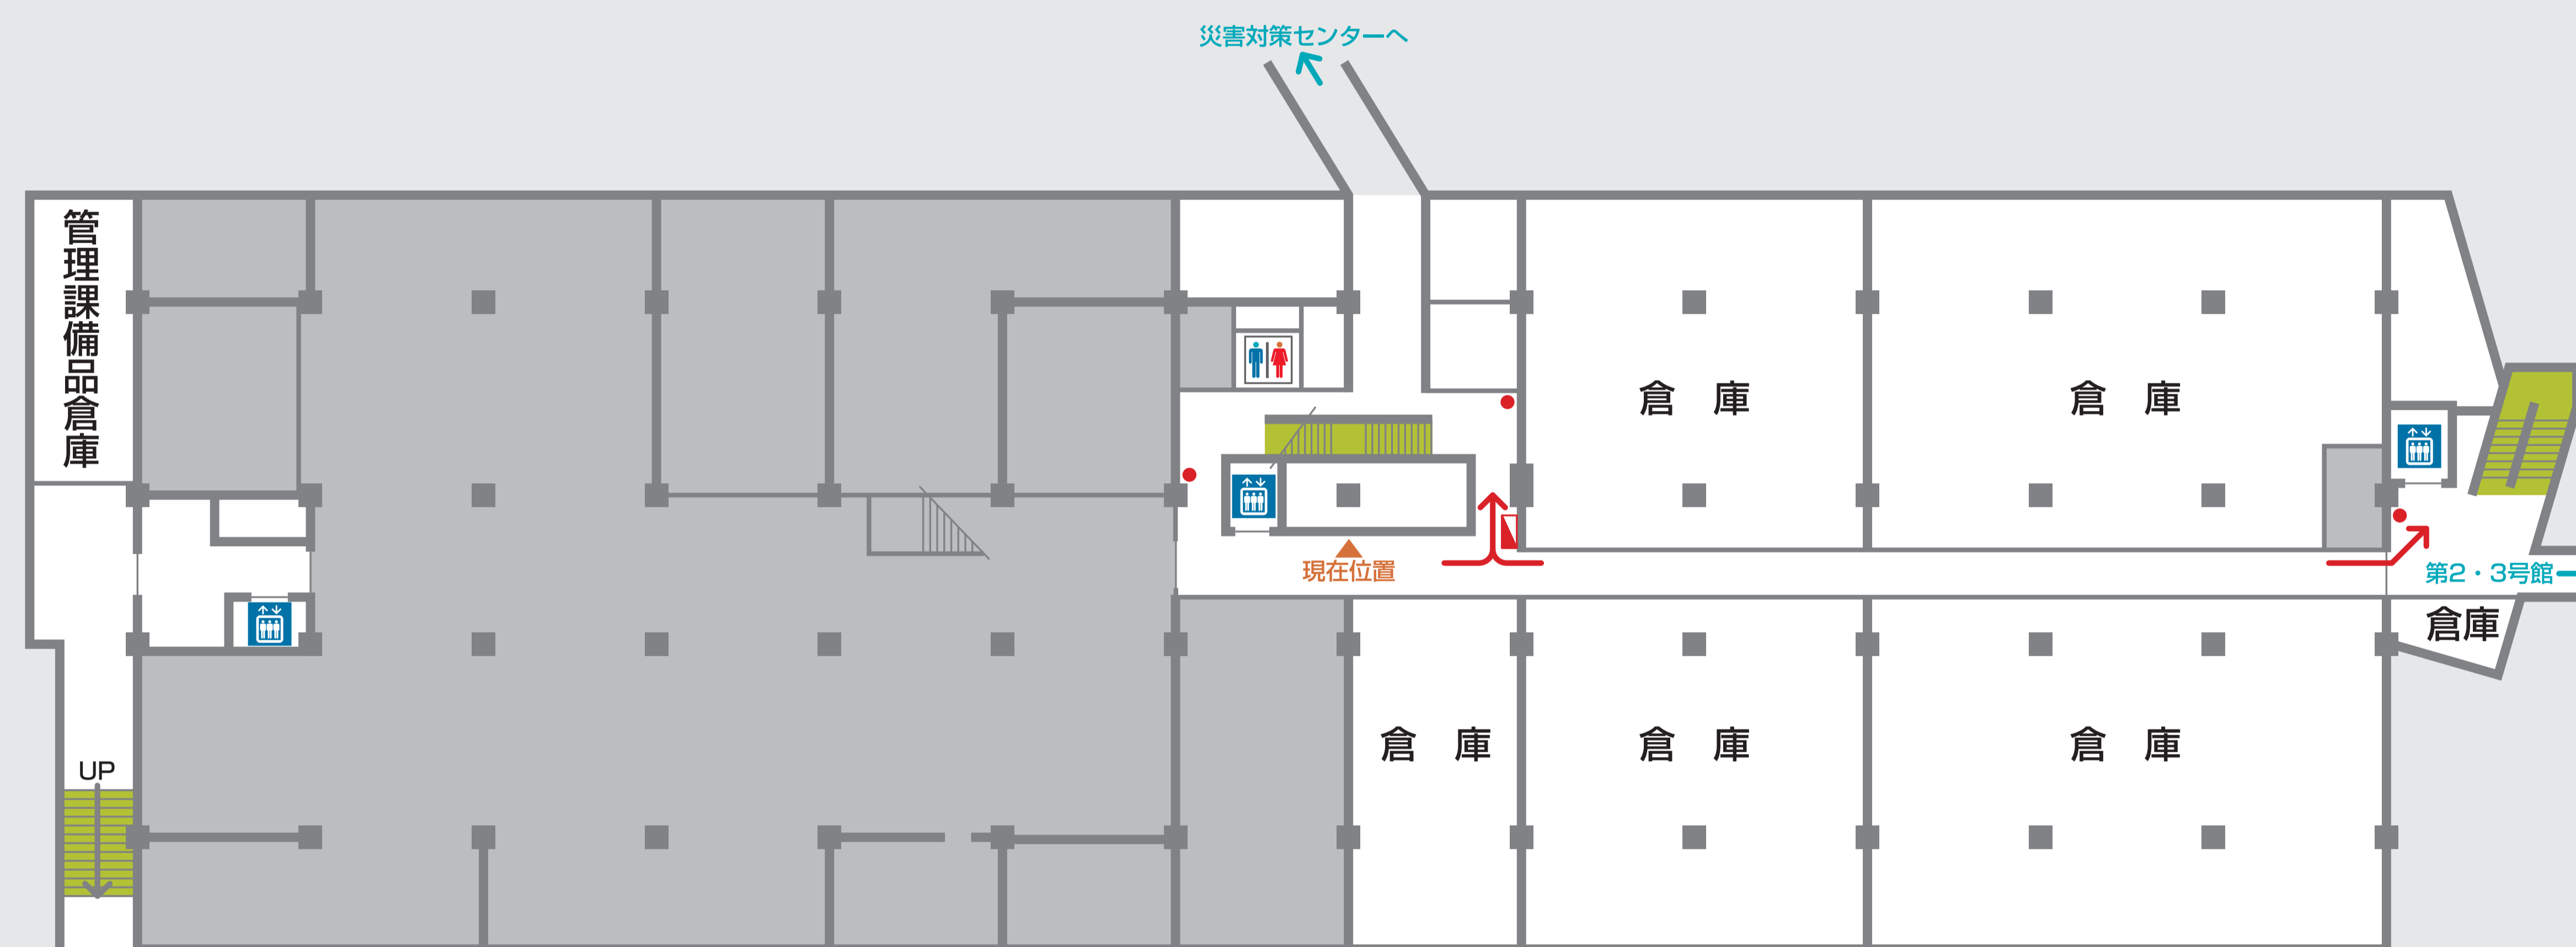

< 山側 >

< 海側 >

ここは第1号館地下2階です。

男子お手洗い 女子お手洗い エレベーター

避難経路
 消火器
 消火栓