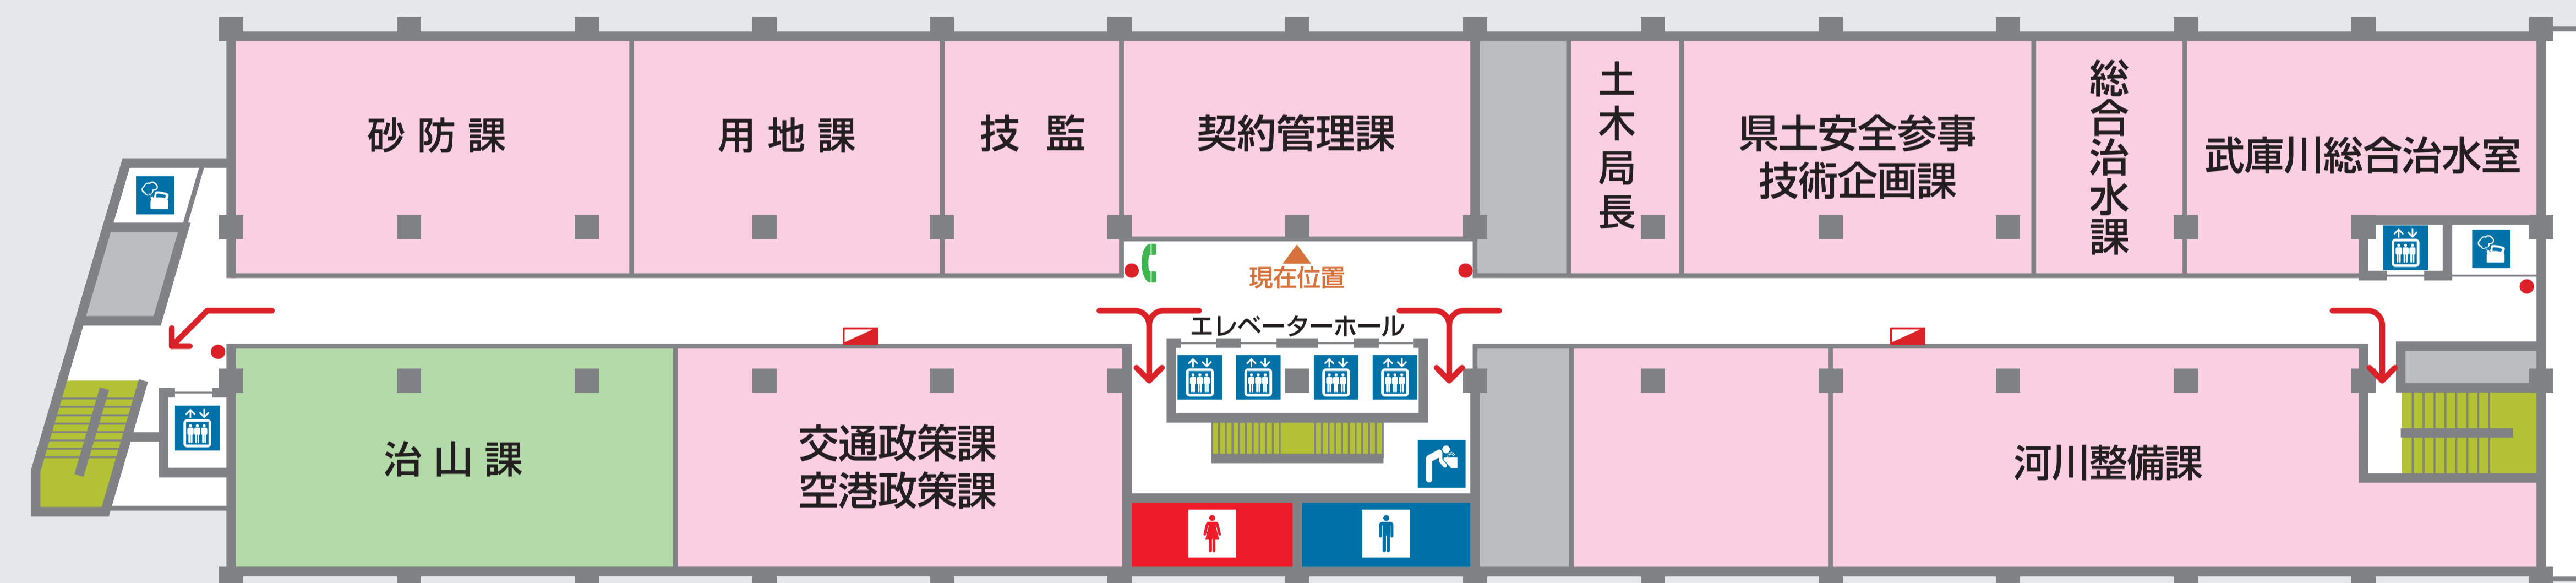

## ここは第1号館7階です。

- 産業労働部
- 農政環境部
- ♂ 男性お手洗い
- ♀ 女性お手洗い
- 🚪 エレベーター
- ☎ 内線電話
- 🍷 飲料水
- 🚬 喫煙場所

- ← 避難経路
- 消火器
- 🔧 消火栓

# 1号館8F

W770xH715 2018.04 変更なし

< 海側 >

< 山側 >

## ここは第1号館8階です。

- 産業労働部 ● 農政環境部
- ♂ 男性お手洗い ♀ 女性お手洗い 🚪 エレベーター 📞 内線電話 🚰 飲料水

- ← 避難経路
- 消火器
- 消火栓

< 海側 >

< 山側 >