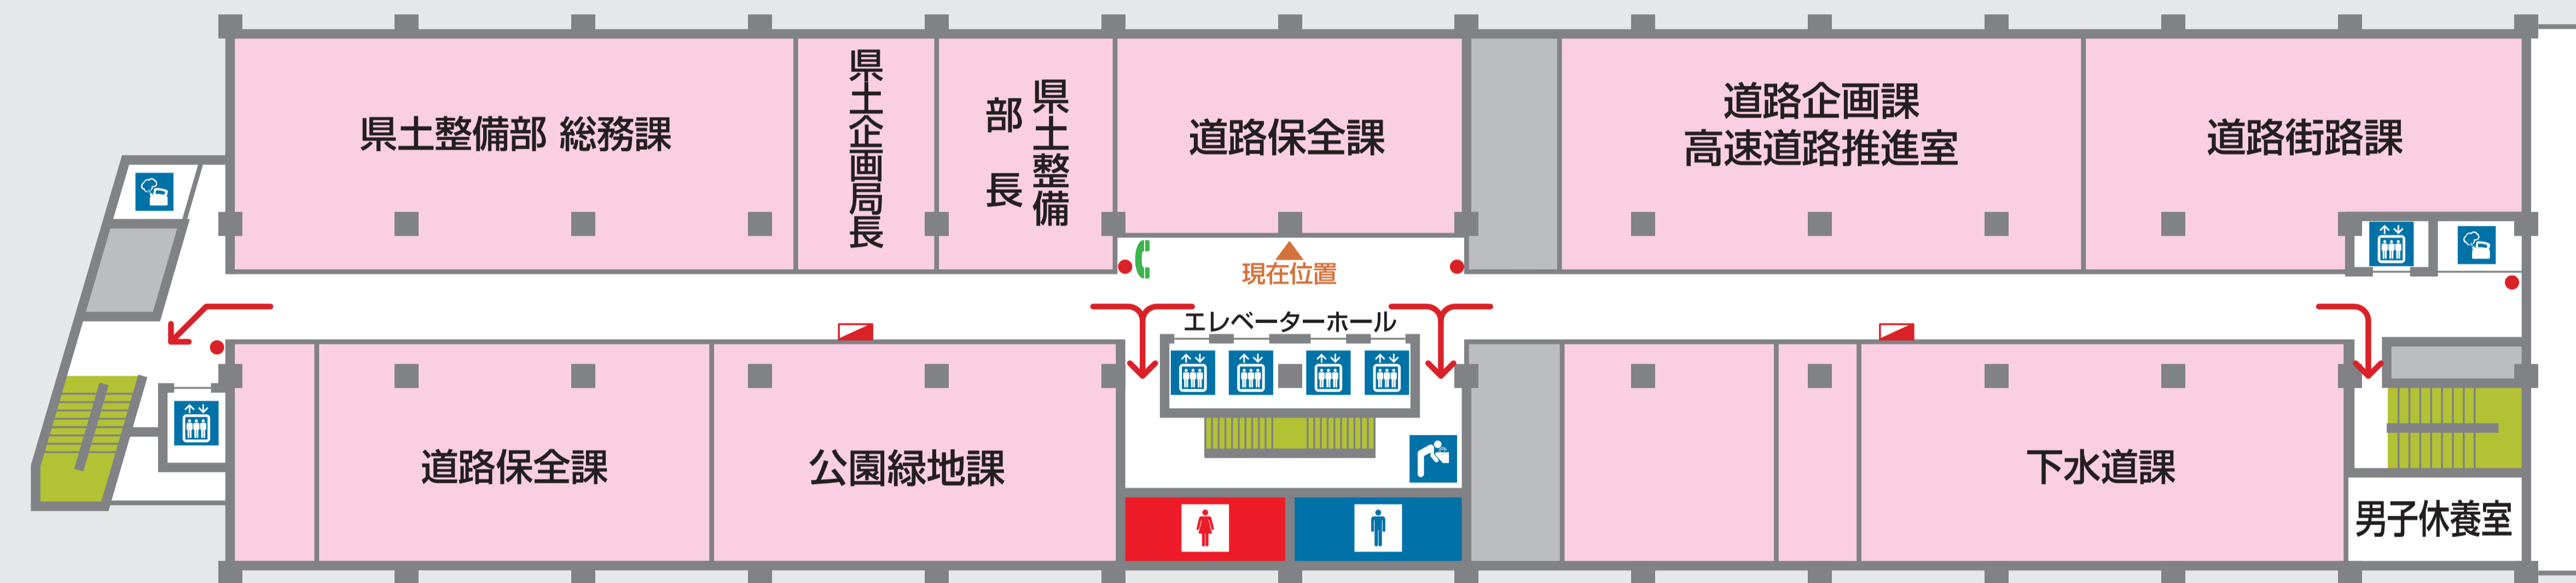

## ここは第1号館8階です。

- 産業労働部 ● 農政環境部
- ♂ 男性お手洗い ♀ 女性お手洗い 🚪 エレベーター 📞 内線電話 🚰 飲料水

- ← 避難経路
- 消火器
- 消火栓

< 海側 >

< 山側 >

## ここは第1号館9階です。

- 農政環境部 ● 県土整備部
- ♂ 男性お手洗い ♀ 女性お手洗い 🚪 エレベーター 📞 内線電話 🚰 飲料水

- ← 避難経路
- 消火器
- ▾ 消火栓

# 1号館10F

W770xH715 2018.04 変更あり

< 海側 >

< 山側 >