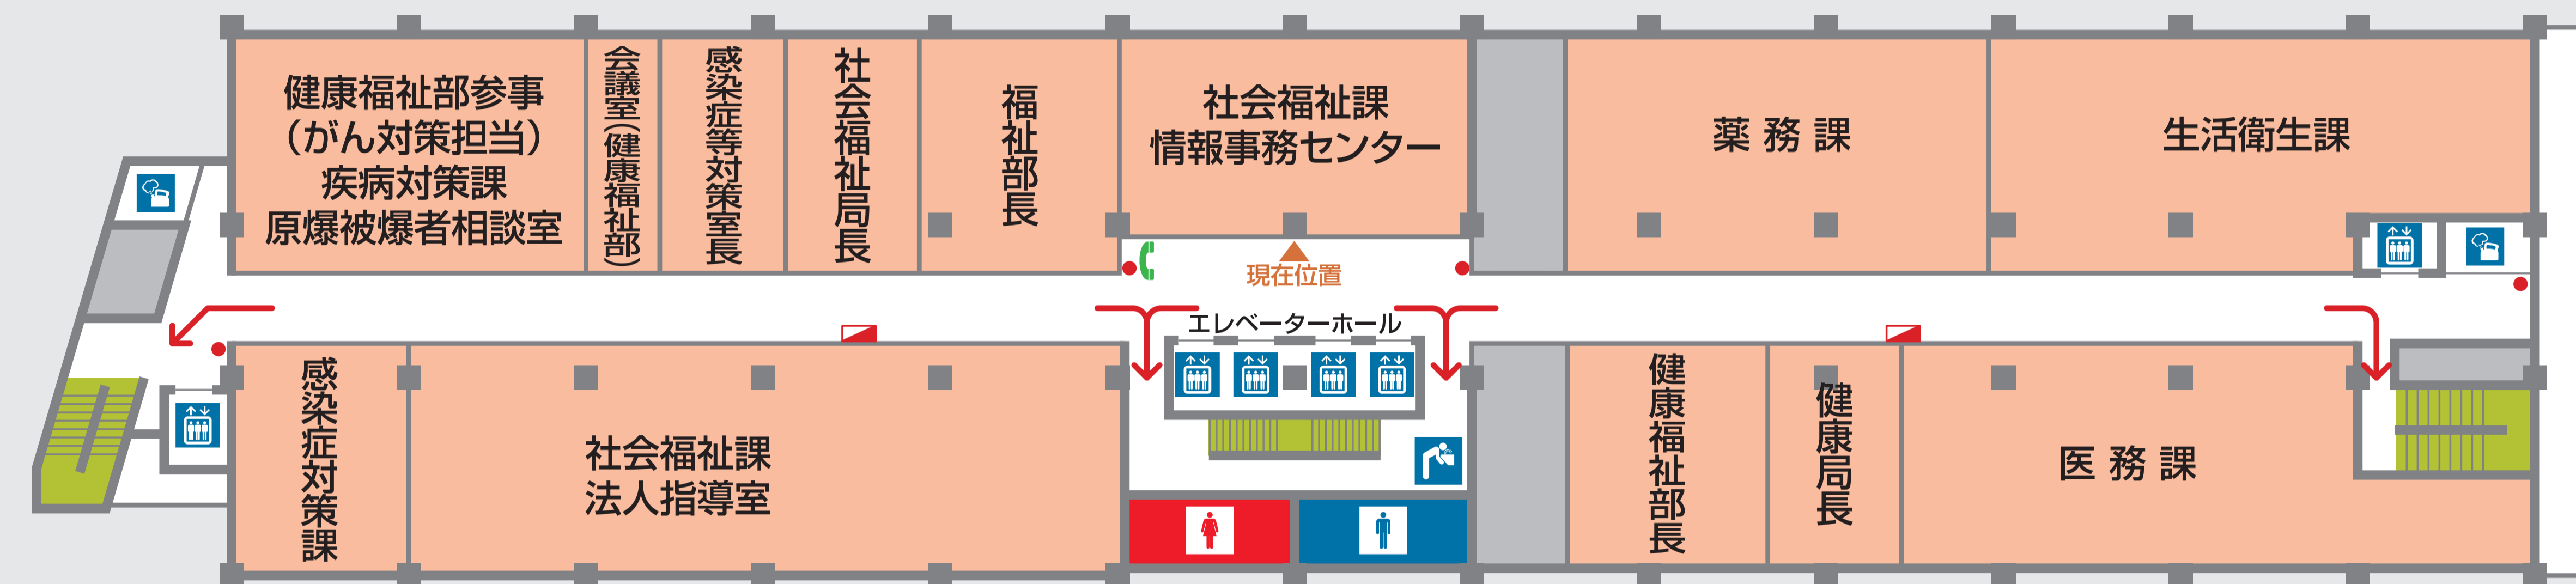

## ここは第1号館2階です。

- 農政環境部
- 出納局
- 健康福祉部
- ♂ 男性お手洗い
- ♀ 女性お手洗い
- 🚪 エレベーター
- ☎ 内線電話
- 🚰 飲料水

- ← 避難経路
- 消火器
- 🚒 消火栓

## ここは第1号館3階です。

● 健康福祉部 ● 企業庁

♂ 男性お手洗い ♀ 女性お手洗い 🚪 エレベーター ☎ 内線電話 🍷 飲料水 🚬 喫煙場所

← 避難経路  
● 消火器  
🚒 消火栓

# 1号館4F

W770xH715 2020.07 変更あり

< 海側 >

< 山側 >

## ここは第1号館4階です。

● 健康福祉部

♂ 男性お手洗い

♀ 女性お手洗い

🚪 エレベーター

☎ 内線電話

🚰 飲料水

← 避難経路