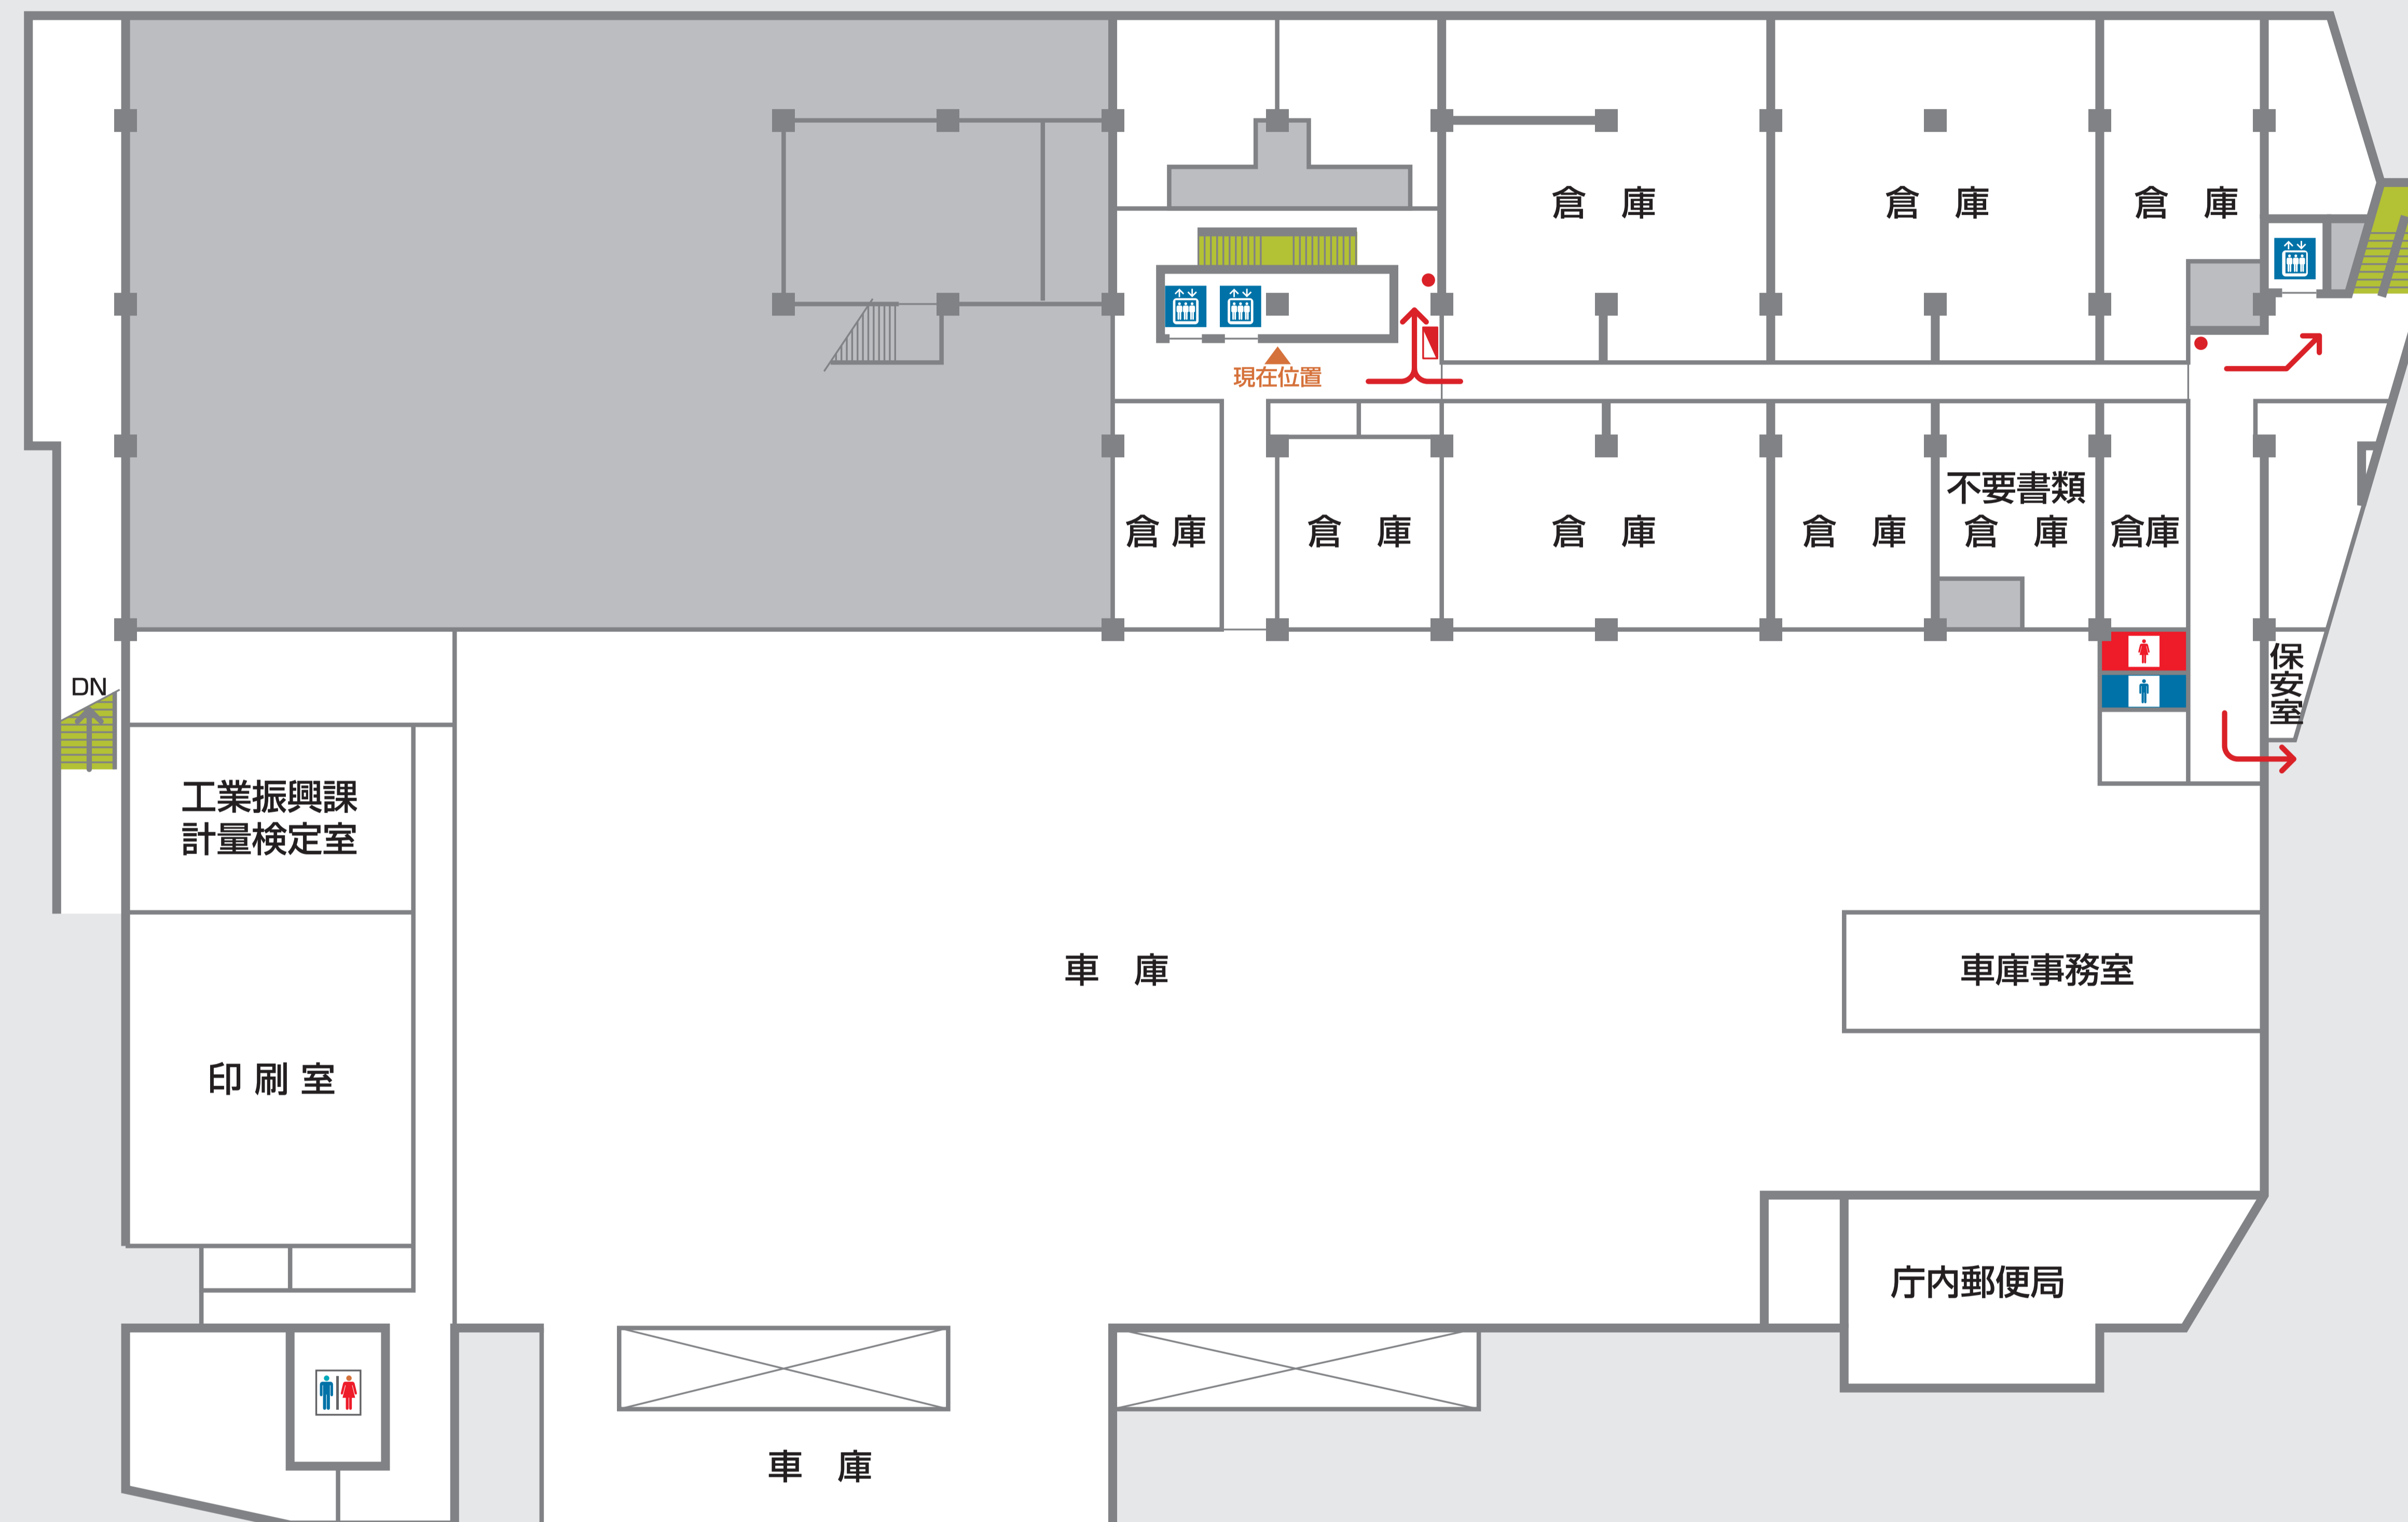

< 山側 >

< 海側 >

ここは第1号館地下1階です。

男子お手洗い 女子お手洗い エレベーター

避難経路
 消火器
 消火栓