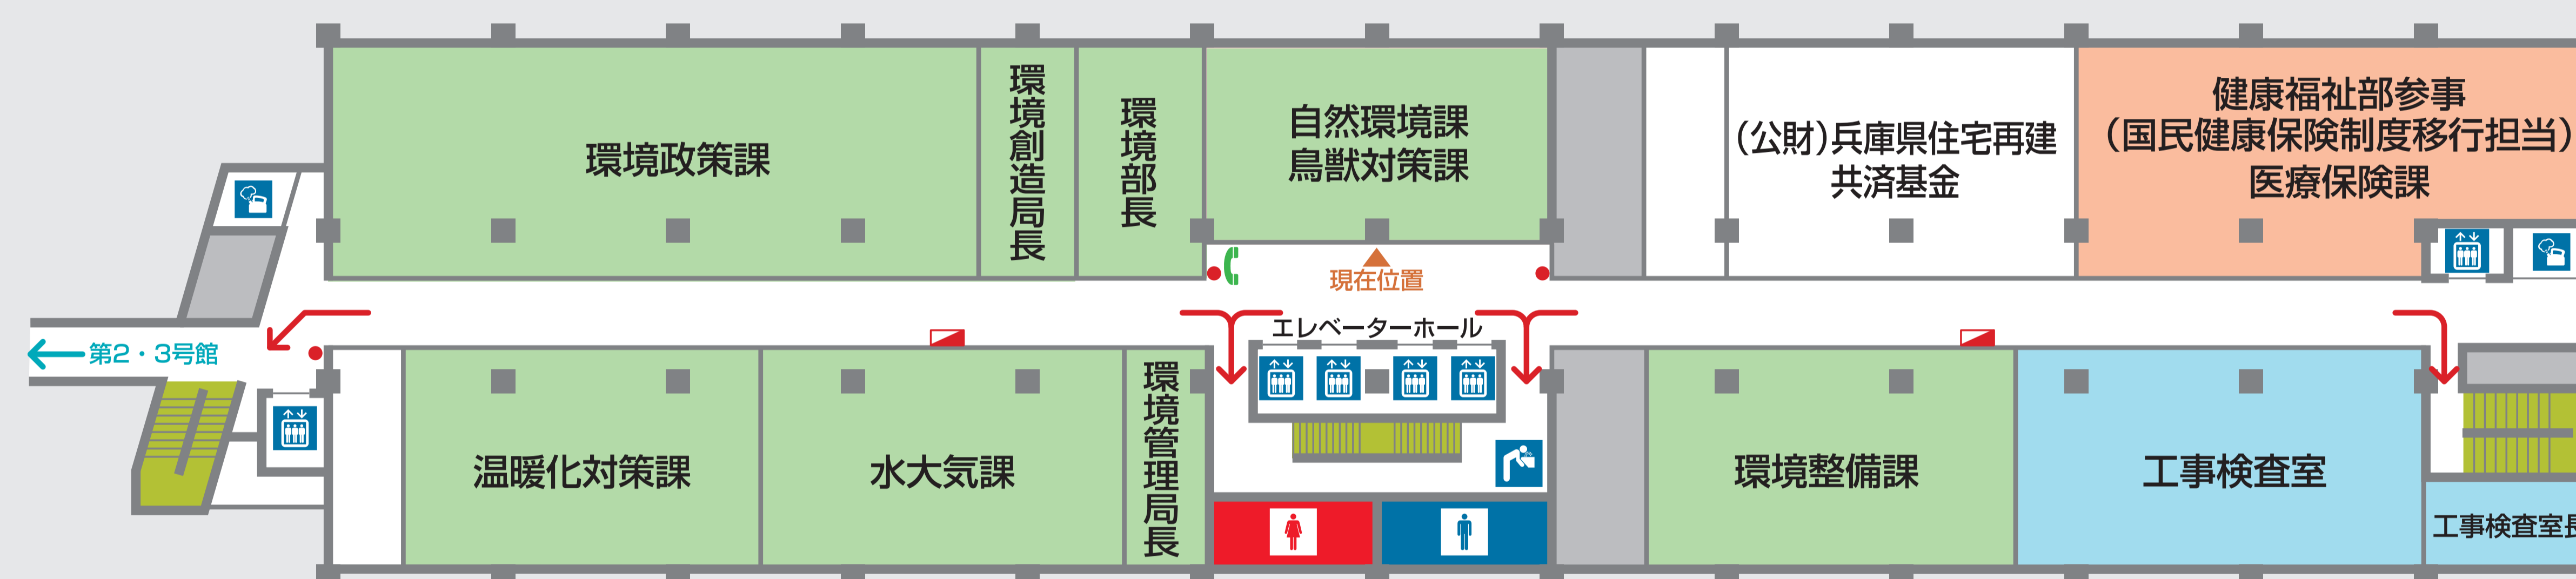

## ここは第1号館1階です。

- ← 避難経路
- 消火器
- 消火栓

● 企画県民部   ● 出納局

♂ 男性お手洗い   ♀ 女性お手洗い   ♿ 車いす使用者対応トイレ   ♿ オストメイト対応トイレ   📠 おむつ交換台   🚪 エレベーター   ☎ 公衆電話   🥤 飲料水   🗳 コインロッカー

# 1号館1F-1

W818xH604 2018.04 変更なし

# 1号館2F

W770xH715 2018.04 変更なし

< 海側 >

< 山側 >

## ここは第1号館2階です。

- 農政環境部
- 出納局
- 健康福祉部
- ♂ 男性お手洗い
- ♀ 女性お手洗い
- 🚪 エレベーター
- ☎ 内線電話
- 🚰 飲料水

- ← 避難経路
- 消火器
- 🚒 消火栓