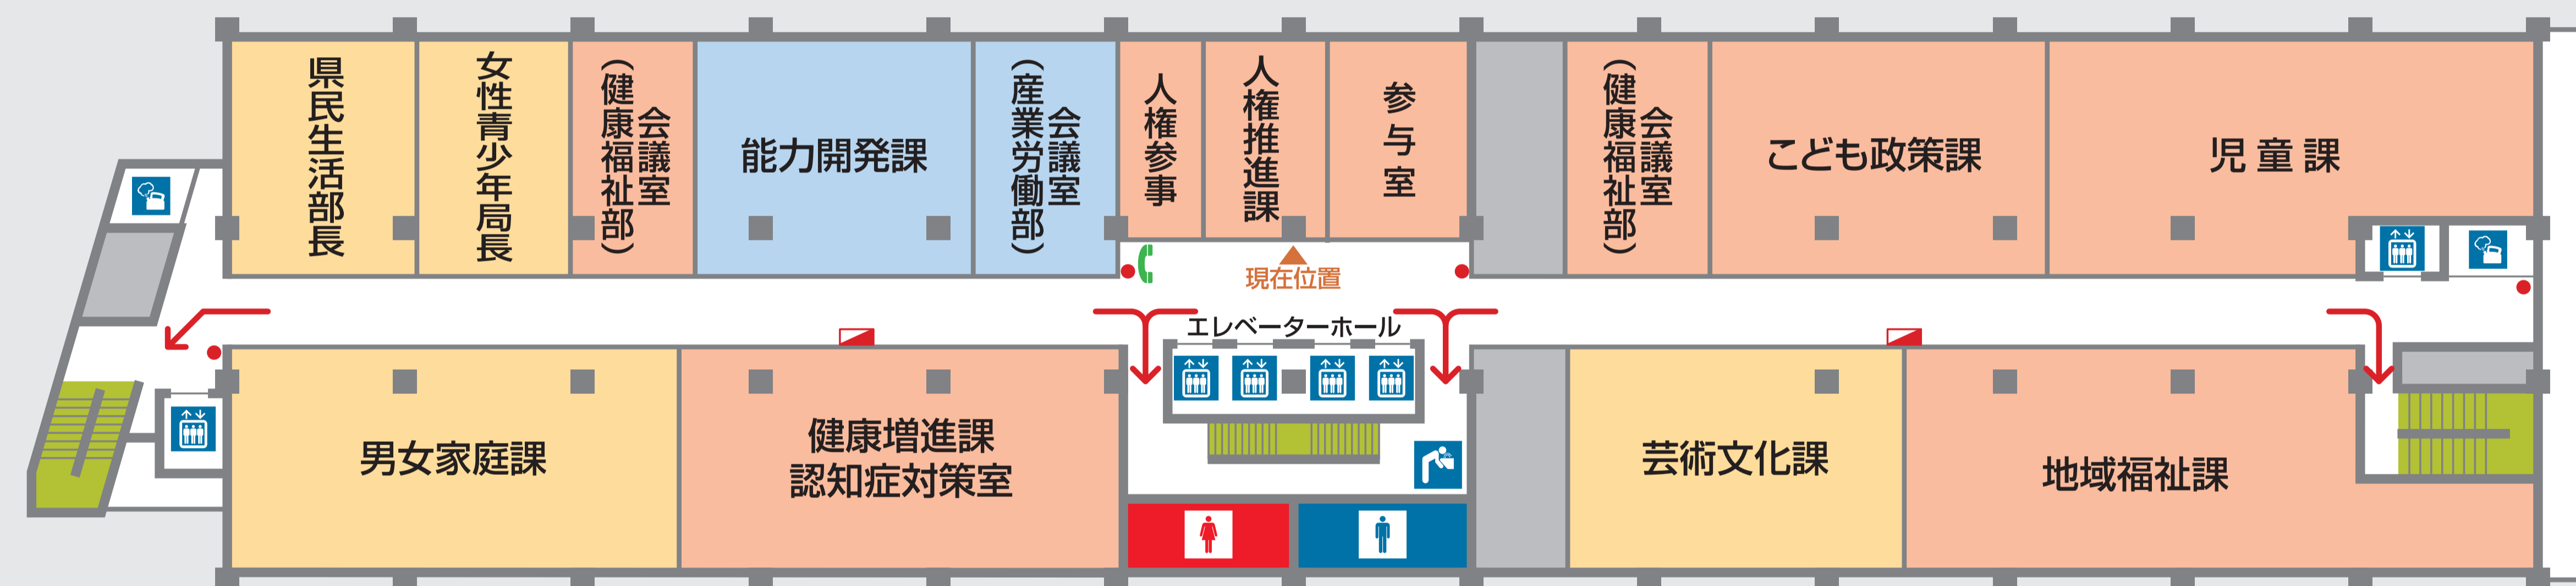

1号館5F

W770xH715 2020.05 変更あり
2020.07 変更あり

< 海側 >

< 山側 >

ここは第1号館5階です。

- 企画県民部
- 健康福祉部
- 産業労働部
- ♂ 男性お手洗い
- ♀ 女性お手洗い
- 🚪 エレベーター
- ☎ 内線電話
- 🚰 飲料水

- ← 避難経路
- 消火器
- 🚒 消火栓