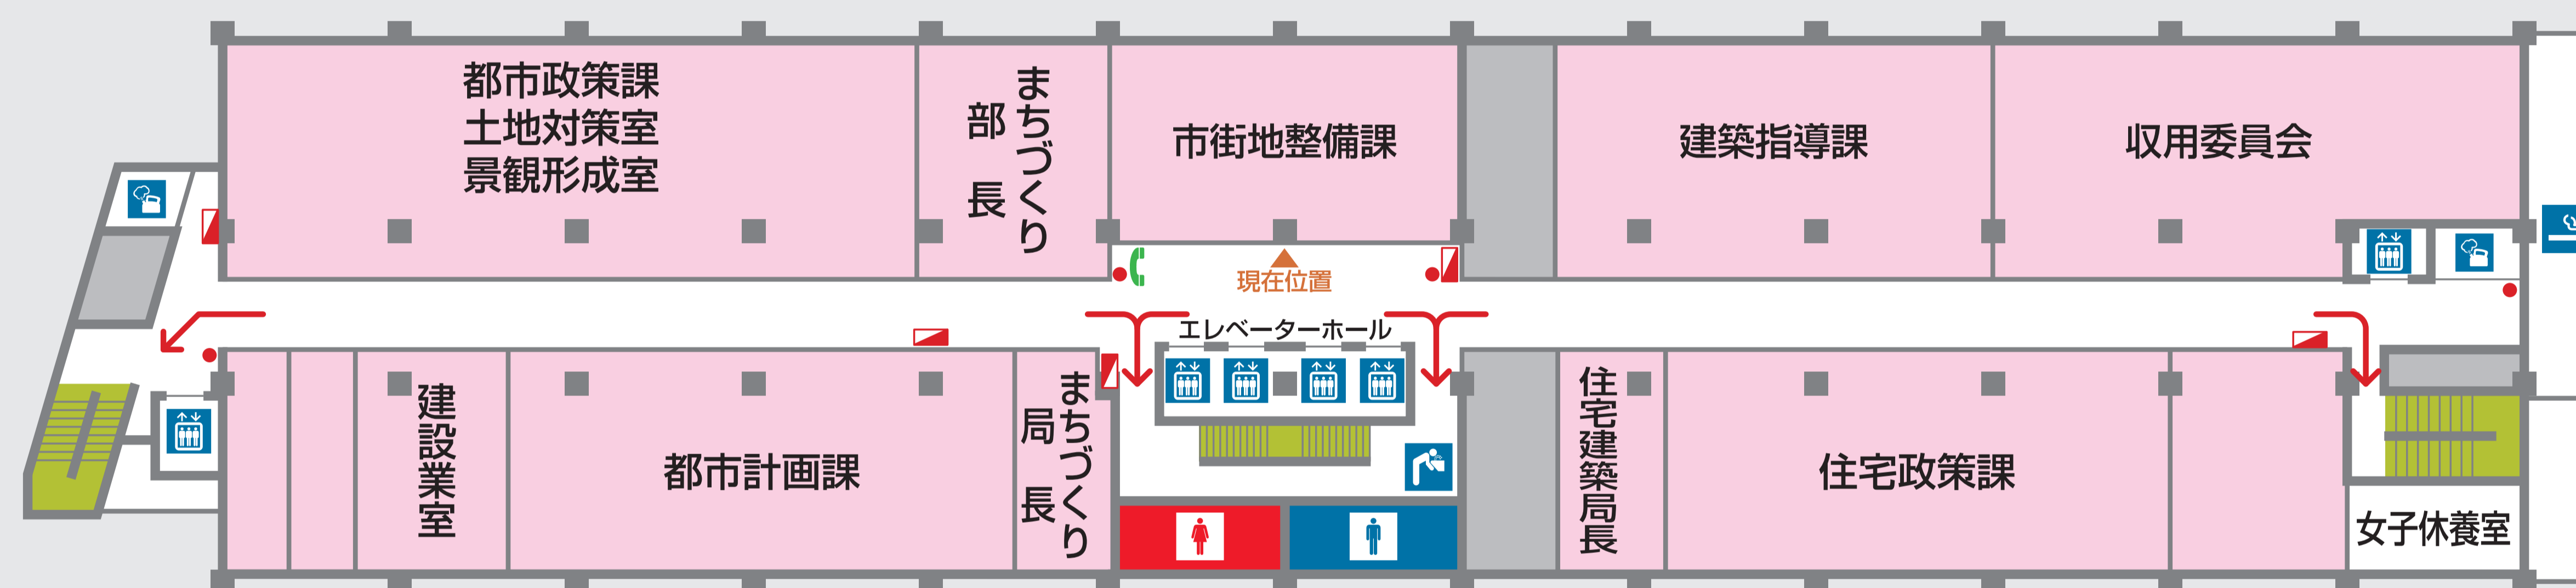

## ここは第1号館10階です。

○ 県土整備部

♂ 男性お手洗い

♀ 女性お手洗い

🚪 エレベーター

☎ 内線電話

🚰 飲料水

← 避難経路  
● 消火器  
🚒 消火栓

# 1号館11F

W770xH715 2018.04 変更なし

< 海側 >

< 山側 >