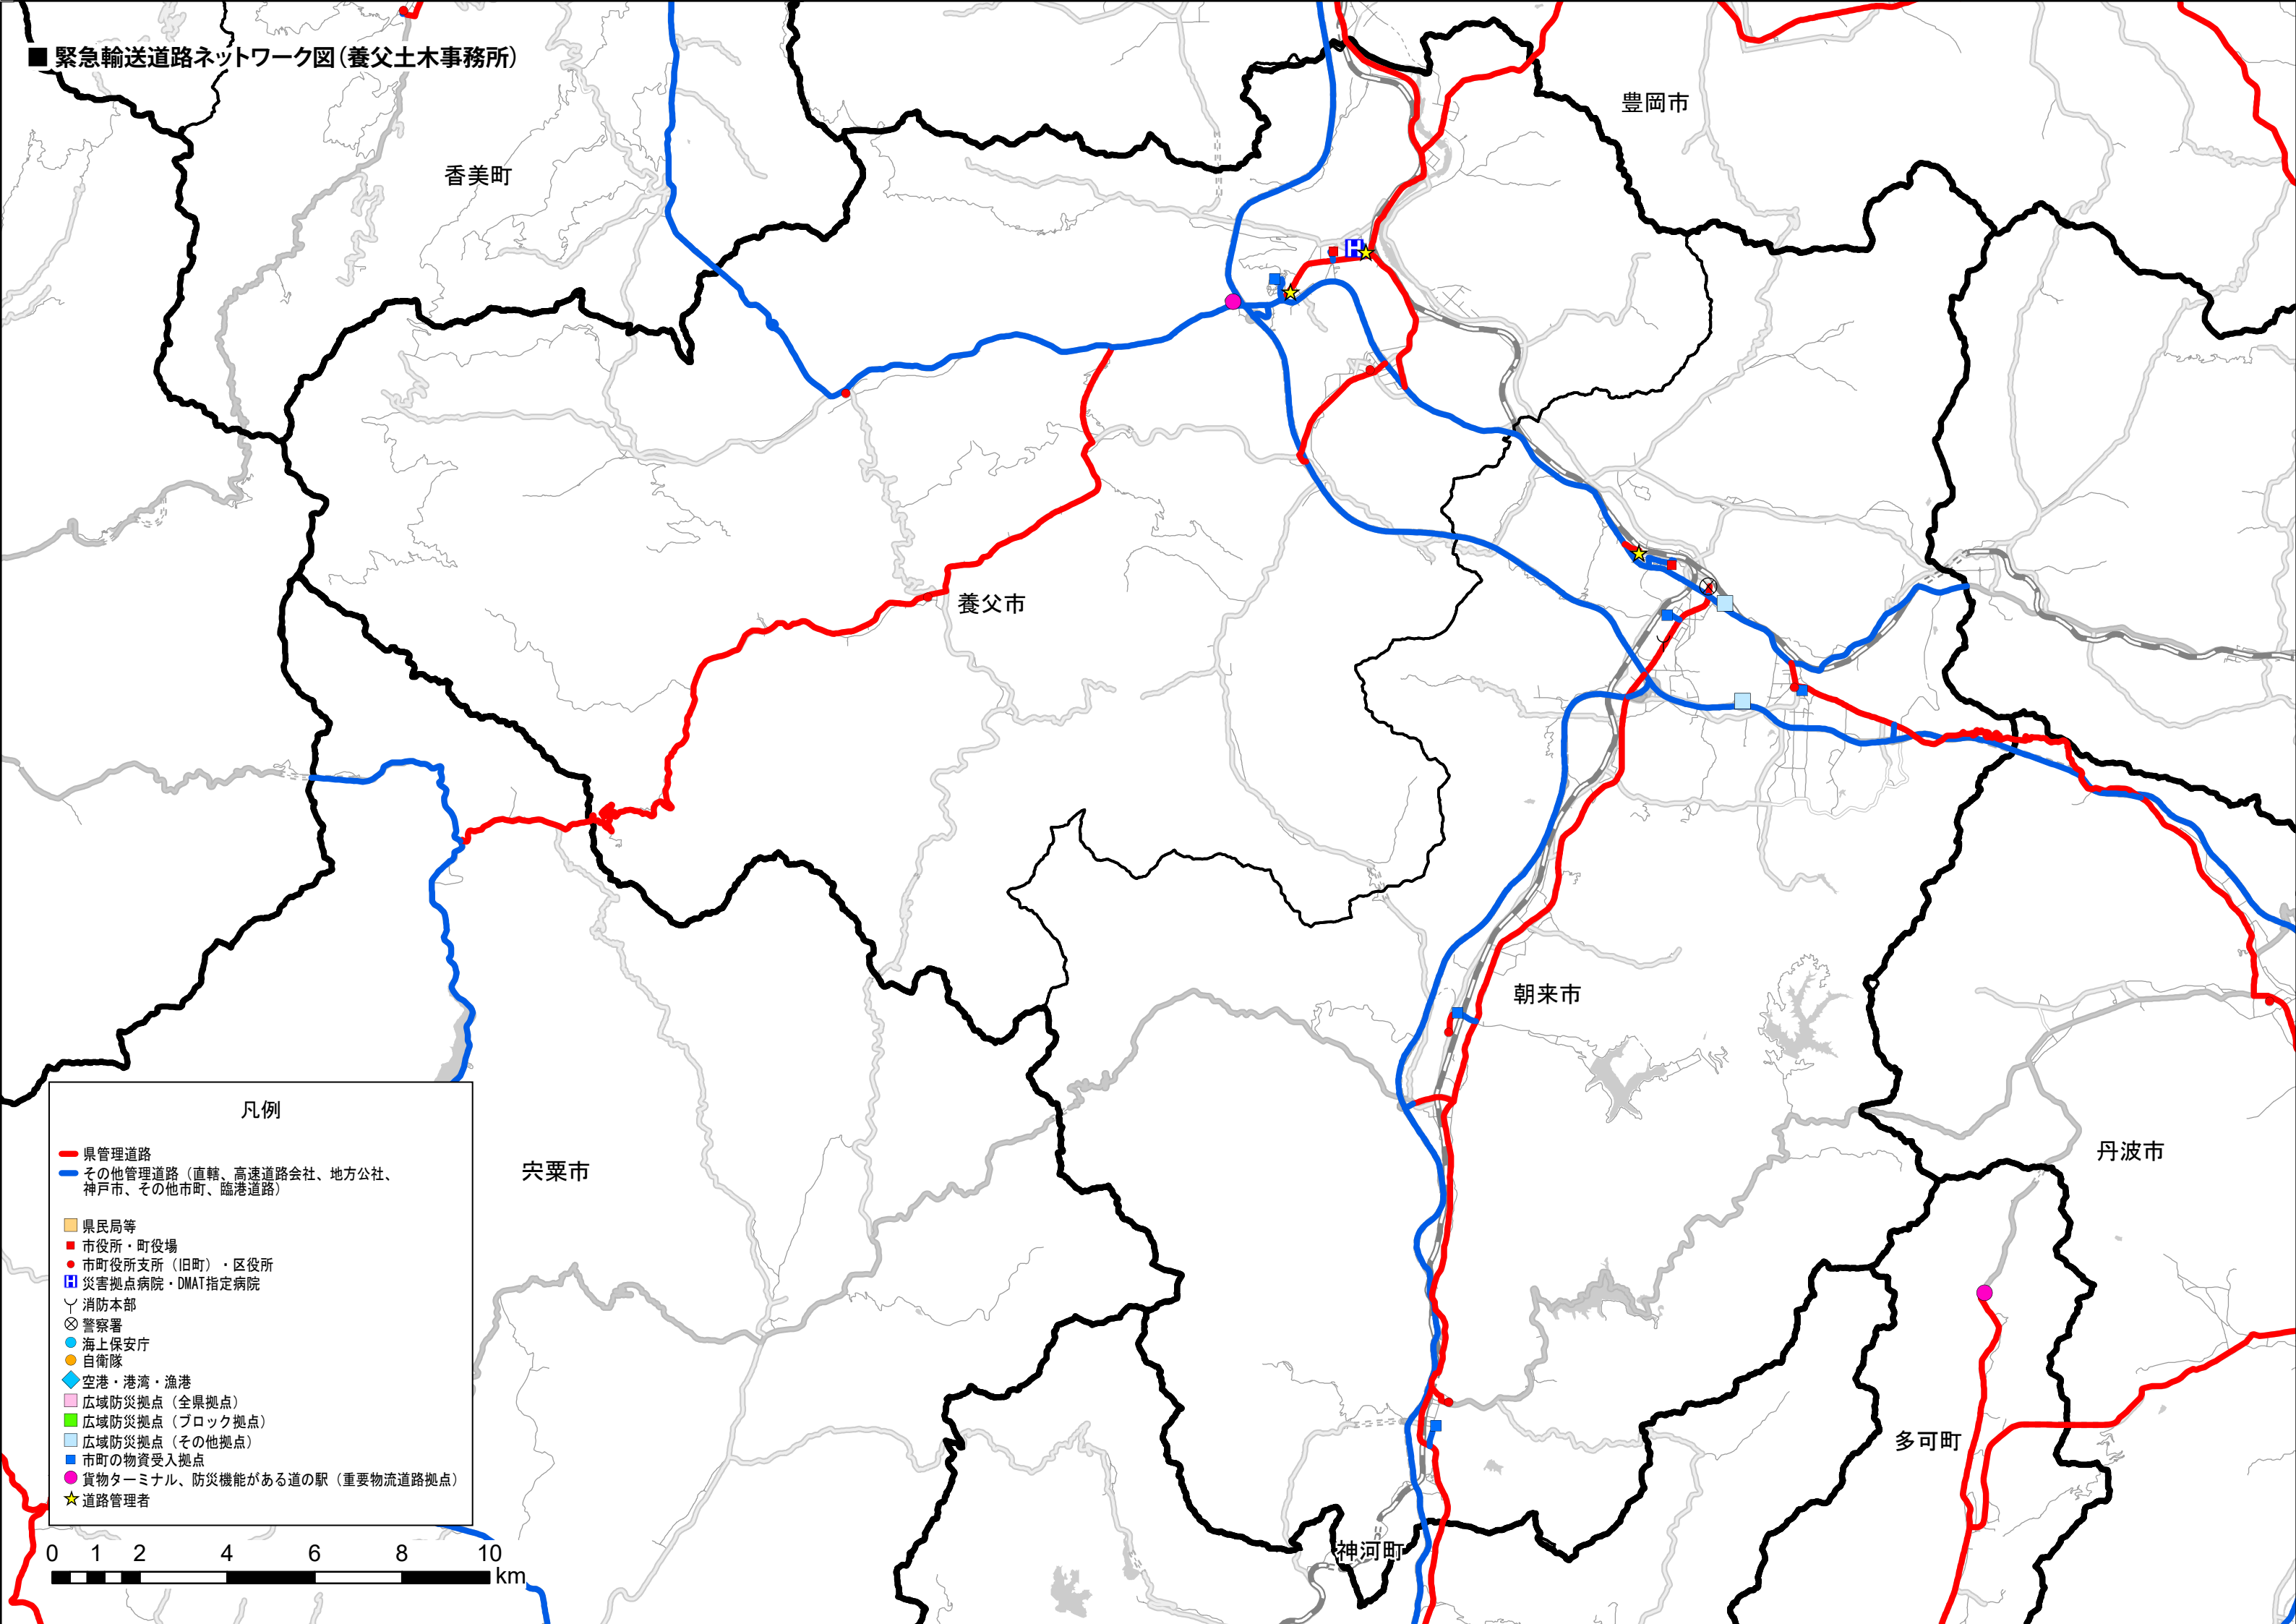

緊急輸送道路ネットワーク図(豊岡土木事務所)

凡例

- 県管理道路
- その他管理道路(直轄、高速道路会社、地方公社、神戸市、その他市町、臨港道路)
- 県民局等
- 市役所・町役場
- 市町役所支所(旧町)・区役所
- 災害拠点病院・DMAT指定病院
- 消防本部
- 警察署
- 海上保安庁
- 自衛隊
- 空港・港湾・漁港
- 広域防災拠点(全県拠点)
- 広域防災拠点(ブロック拠点)
- 広域防災拠点(その他拠点)
- 市町の物資受入拠点
- 貨物ターミナル、防災機能がある道の駅(重要物流道路拠点)
- 道路管理者

新温泉町

香美町

豊岡市

養父市

朝来市

緊急輸送道路ネットワーク図(新温泉土木事務所)

凡例

- 県管理道路
- その他管理道路(直轄、高速道路会社、地方公社、神戸市、その他市町、臨港道路)
- 県民局等
- 市役所・町役場
- 市町役所支所(旧町)・区役所
- 災害拠点病院・DMAT指定病院
- 消防本部
- 警察署
- 海上保安庁
- 自衛隊
- 空港・港湾・漁港
- 広域防災拠点(全県拠点)
- 広域防災拠点(ブロック拠点)
- 広域防災拠点(その他拠点)
- 市町の物資受入拠点
- 貨物ターミナル、防災機能がある道の駅(重要物流道路拠点)
- 道路管理者

緊急輸送道路ネットワーク図(養父土木事務所)

凡例

- 県管理道路
- その他管理道路(直轄、高速道路会社、地方公社、神戸市、その他市町、臨港道路)
- 県民局等
- 市役所・町役場
- 市町役所支所(旧町)・区役所
- 災害拠点病院・DMAT指定病院
- ⌵ 消防本部
- ⊗ 警察署
- 海上保安庁
- 自衛隊
- ◆ 空港・港湾・漁港
- 広域防災拠点(全県拠点)
- 広域防災拠点(ブロック拠点)
- 広域防災拠点(その他拠点)
- 市町の物資受入拠点
- 貨物ターミナル、防災機能がある道の駅(重要物流道路拠点)
- ★ 道路管理者