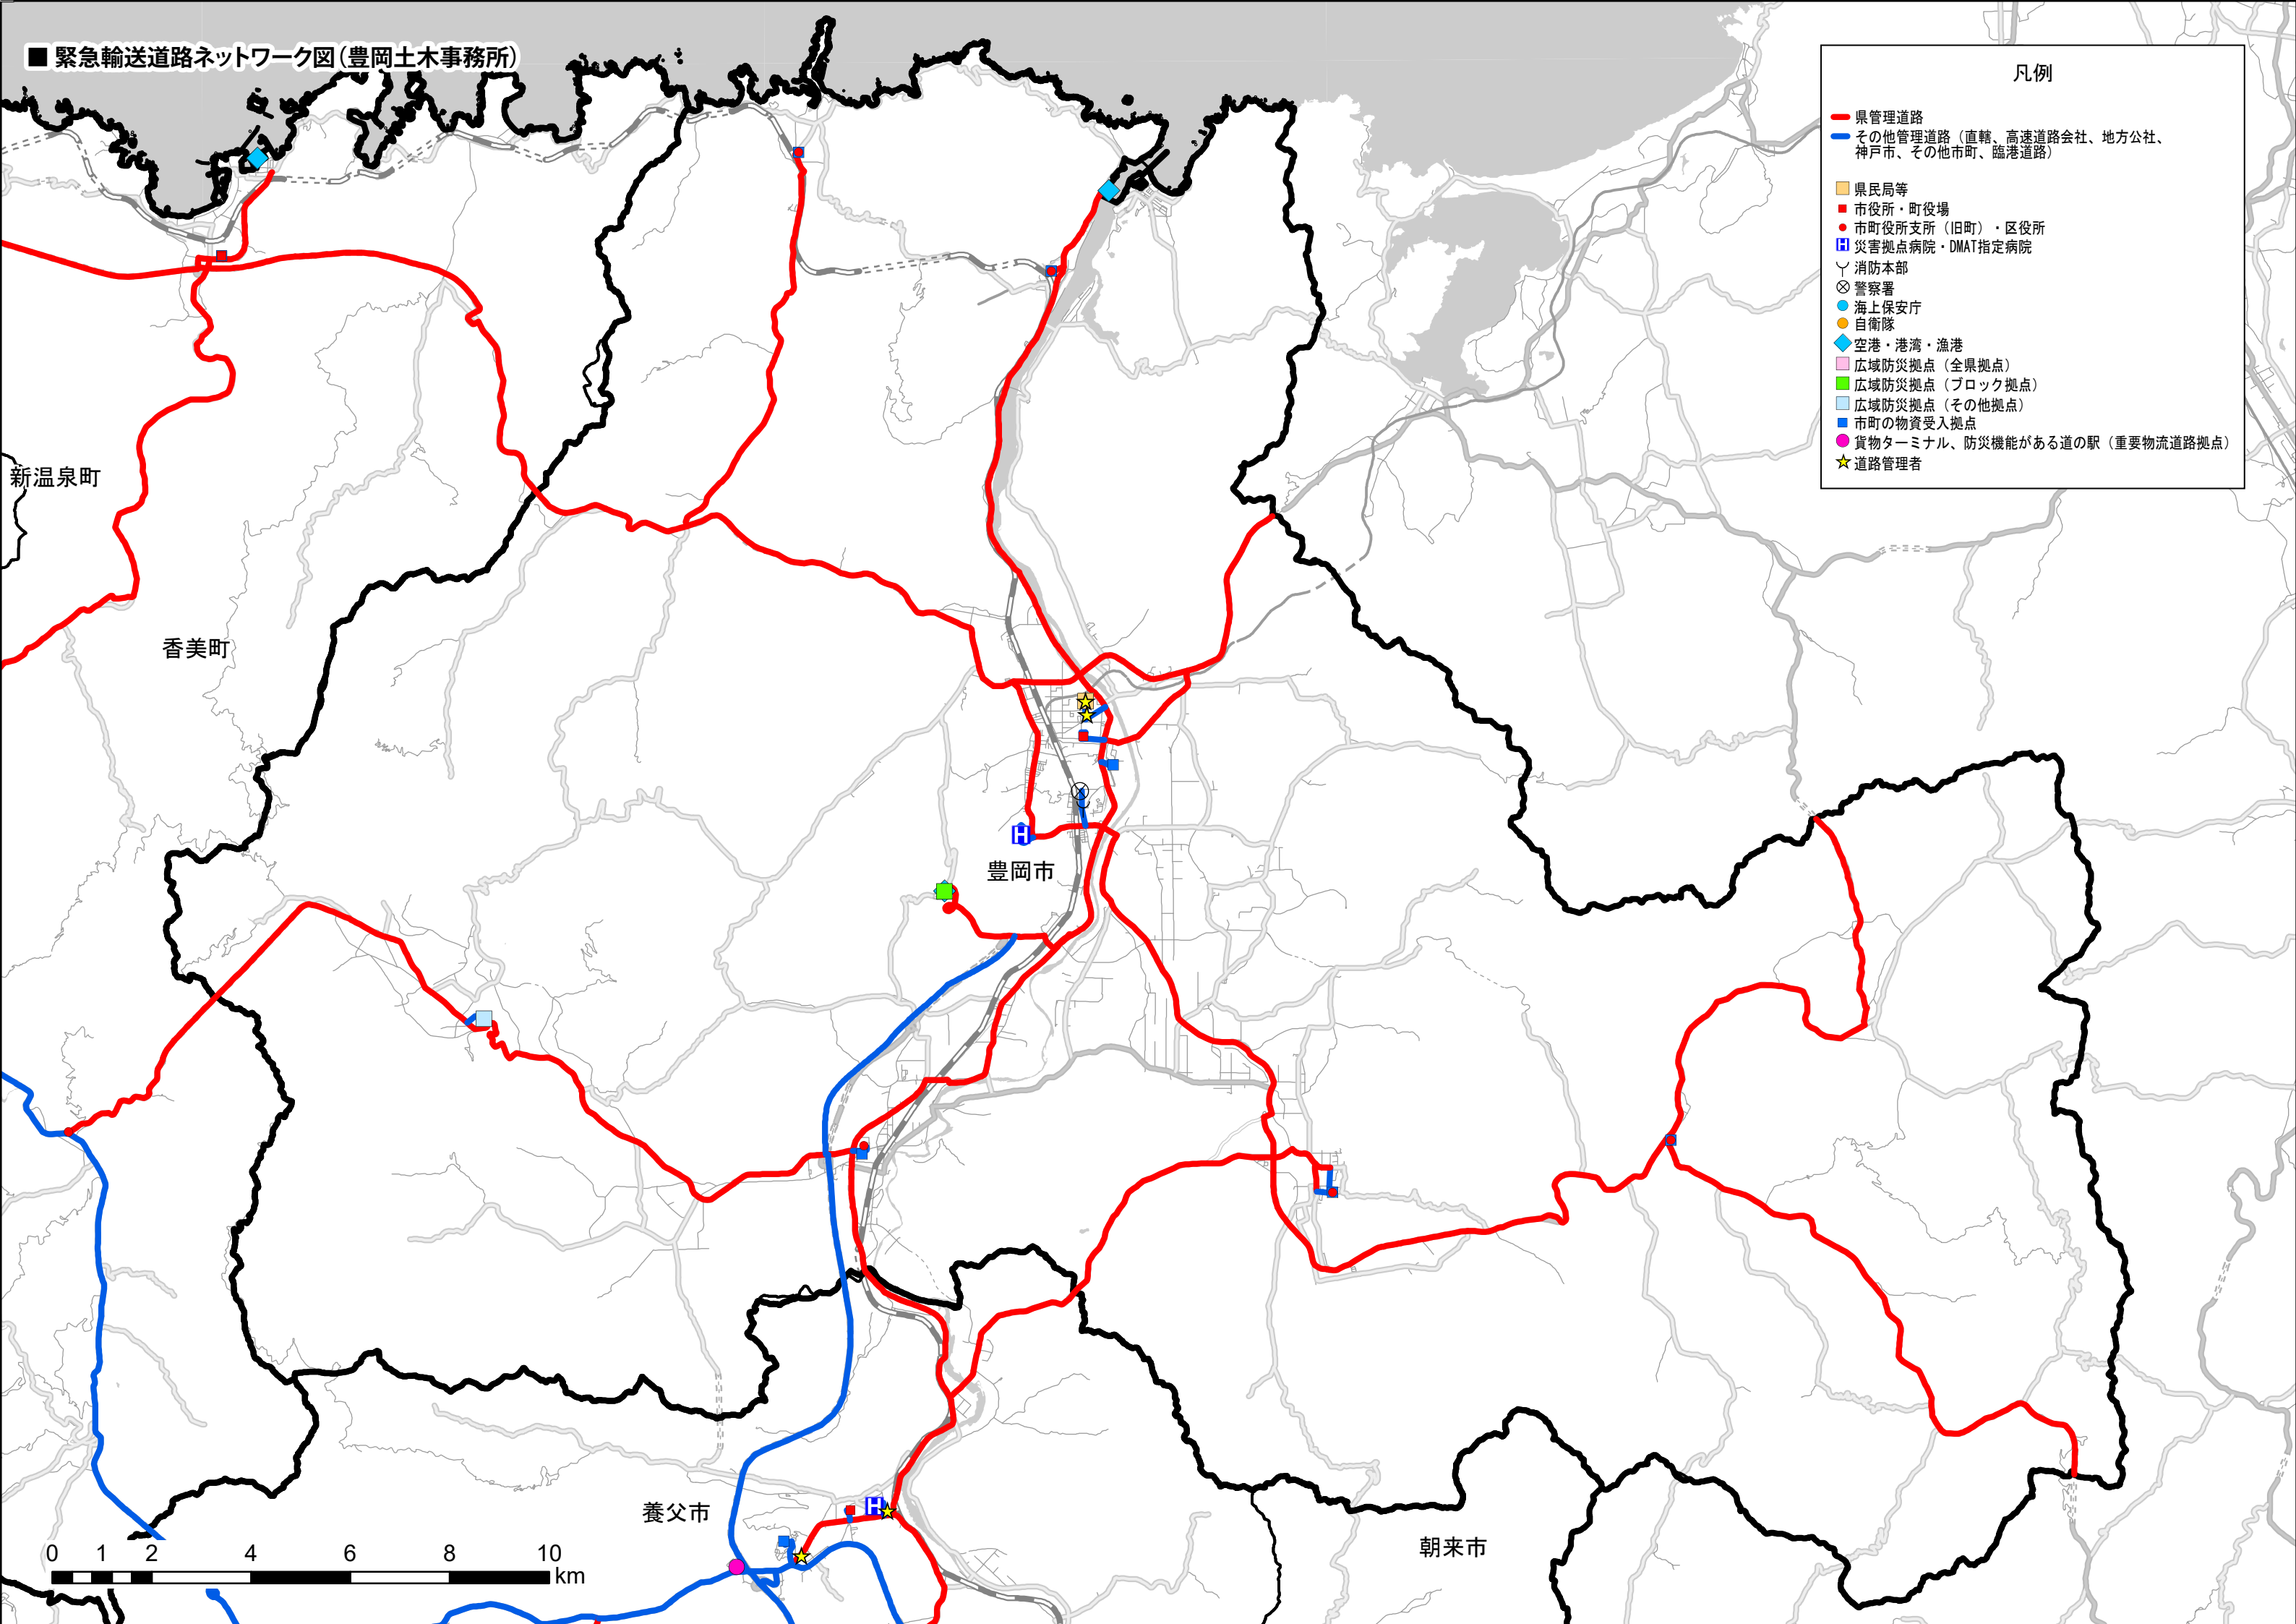

緊急輸送道路ネットワーク図(豊岡土木事務所)

凡例

- 県管理道路
- その他管理道路(直轄、高速道路会社、地方公社、神戸市、その他市町、臨港道路)
- 県民局等
- 市役所・町役場
- 市町役所支所(旧町)・区役所
- 災害拠点病院・DMAT指定病院
- 消防本部
- 警察署
- 海上保安庁
- 自衛隊
- 空港・港湾・漁港
- 広域防災拠点(全県拠点)
- 広域防災拠点(ブロック拠点)
- 広域防災拠点(その他拠点)
- 市町の物資受入拠点
- 貨物ターミナル、防災機能がある道の駅(重要物流道路拠点)
- 道路管理者

新温泉町

香美町

豊岡市

養父市

朝来市

緊急輸送道路ネットワーク図(新温泉土木事務所)

凡例

- 県管理道路
- その他管理道路(直轄、高速道路会社、地方公社、神戸市、その他市町、臨港道路)
- 県民局等
- 市役所・町役場
- 市町役所支所(旧町)・区役所
- 災害拠点病院・DMAT指定病院
- 消防本部
- 警察署
- 海上保安庁
- 自衛隊
- 空港・港湾・漁港
- 広域防災拠点(全県拠点)
- 広域防災拠点(ブロック拠点)
- 広域防災拠点(その他拠点)
- 市町の物資受入拠点
- 貨物ターミナル、防災機能がある道の駅(重要物流道路拠点)
- 道路管理者

緊急輸送道路ネットワーク図(養父土木事務所)

凡例

- 県管理道路
- その他管理道路(直轄、高速道路会社、地方公社、神戸市、その他市町、臨港道路)
- 県民局等
- 市役所・町役場
- 市町役所支所(旧町)・区役所
- 災害拠点病院・DMAT指定病院
- ⌵ 消防本部
- ⊗ 警察署
- 海上保安庁
- 自衛隊
- ◆ 空港・港湾・漁港
- 広域防災拠点(全県拠点)
- 広域防災拠点(ブロック拠点)
- 広域防災拠点(その他拠点)
- 市町の物資受入拠点
- 貨物ターミナル、防災機能がある道の駅(重要物流道路拠点)
- ★ 道路管理者

緊急輸送道路ネットワーク図(丹波土木事務所)

凡例

- 県管理道路
- その他管理道路(直轄、高速道路会社、地方公社、神戸市、その他市町、臨港道路)
- 県民局等
- 市役所・町役場
- 市町役所支所(旧町)・区役所
- 災害拠点病院・DMAT指定病院
- Y 消防本部
- ⊗ 警察署
- 海上保安庁
- 自衛隊
- ◆ 空港・港湾・漁港
- 広域防災拠点(全県拠点)
- 広域防災拠点(ブロック拠点)
- 広域防災拠点(その他拠点)
- 市町の物資受入拠点
- 貨物ターミナル、防災機能がある道の駅(重要物流道路拠点)
- ★ 道路管理者