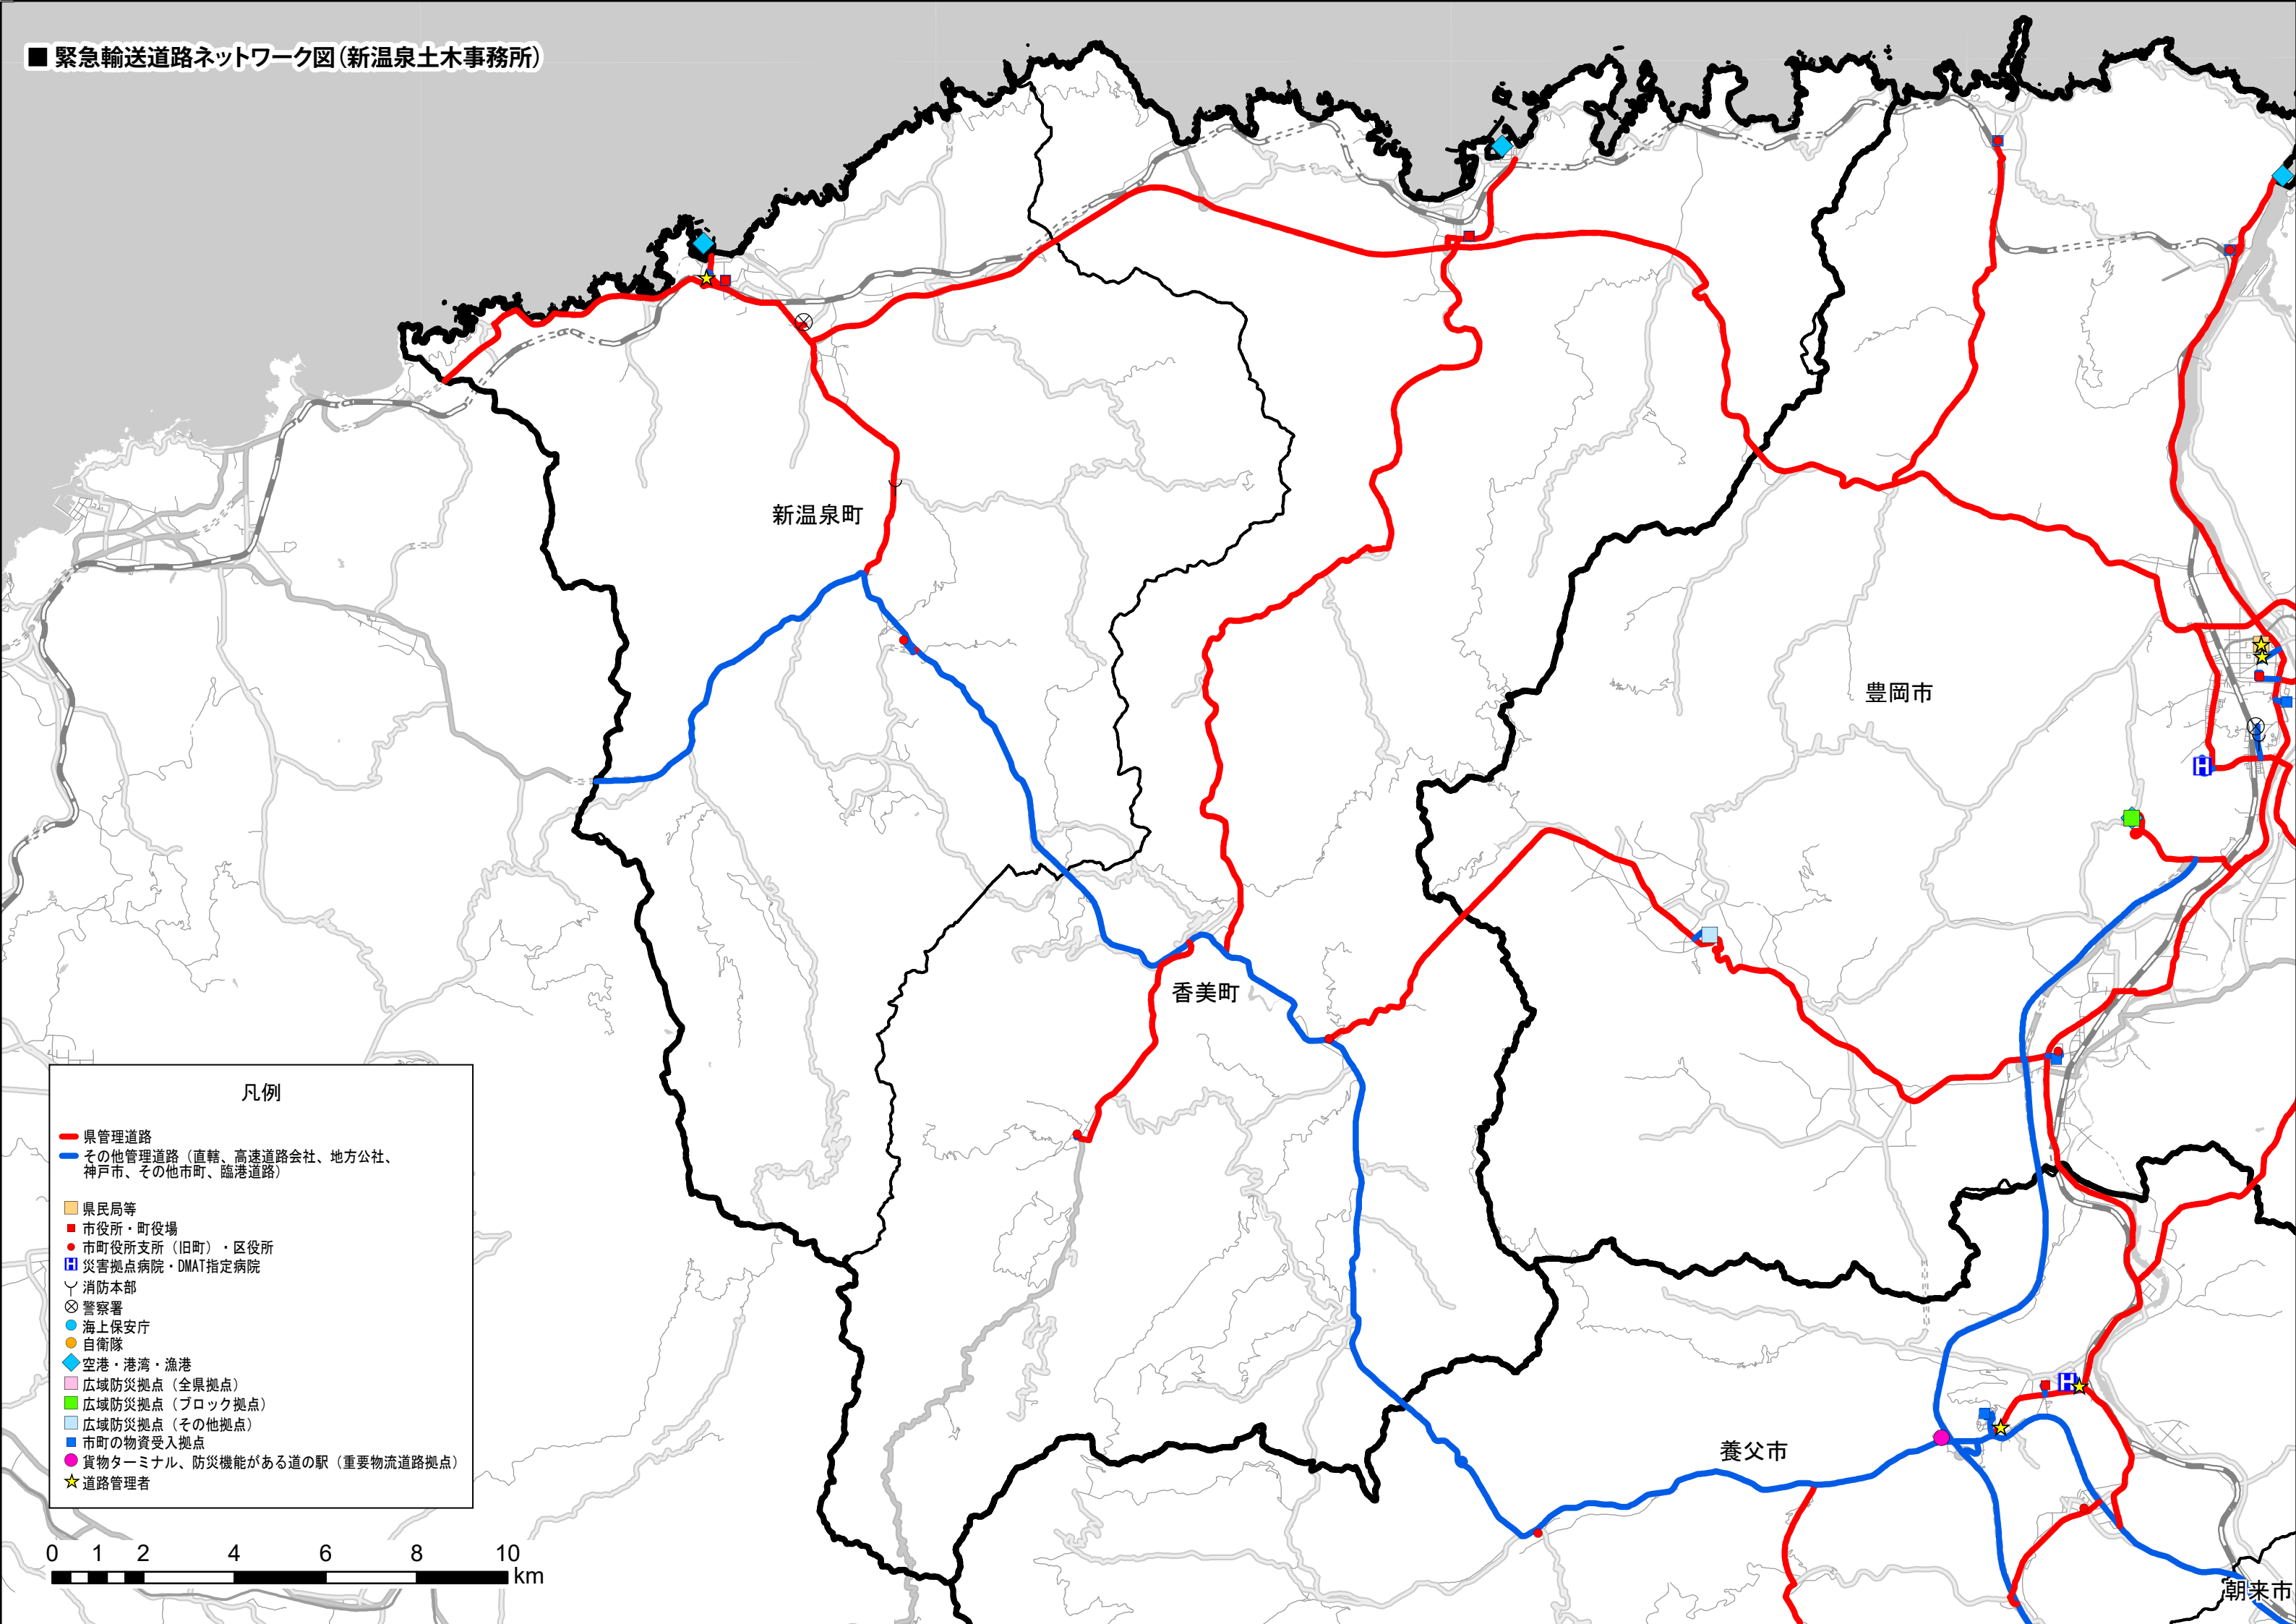

緊急輸送道路ネットワーク図(豊岡土木事務所)

凡例

- 県管理道路
- その他管理道路(直轄、高速道路会社、地方公社、神戸市、その他市町、臨港道路)
- 県民局等
- 市役所・町役場
- 市町役所支所(旧町)・区役所
- 災害拠点病院・DMAT指定病院
- 消防本部
- 警察署
- 海上保安庁
- 自衛隊
- 空港・港湾・漁港
- 広域防災拠点(全県拠点)
- 広域防災拠点(ブロック拠点)
- 広域防災拠点(その他拠点)
- 市町の物資受入拠点
- 貨物ターミナル、防災機能がある道の駅(重要物流道路拠点)
- 道路管理者

新温泉町

香美町

豊岡市

養父市

朝来市

緊急輸送道路ネットワーク図(新温泉土木事務所)

凡例

- 県管理道路
- その他管理道路(直轄、高速道路会社、地方公社、神戸市、その他市町、臨港道路)
- 県民局等
- 市役所・町役場
- 市町役所支所(旧町)・区役所
- 災害拠点病院・DMAT指定病院
- 消防本部
- 警察署
- 海上保安庁
- 自衛隊
- 空港・港湾・漁港
- 広域防災拠点(全県拠点)
- 広域防災拠点(ブロック拠点)
- 広域防災拠点(その他拠点)
- 市町の物資受入拠点
- 貨物ターミナル、防災機能がある道の駅(重要物流道路拠点)
- 道路管理者

緊急輸送道路ネットワーク図(養父土木事務所)

凡例

- 県管理道路
- その他管理道路(直轄、高速道路会社、地方公社、神戸市、その他市町、臨港道路)
- 県民局等
- 市役所・町役場
- 市町役所支所(旧町)・区役所
- 災害拠点病院・DMAT指定病院
- ⌵ 消防本部
- ⊗ 警察署
- 海上保安庁
- 自衛隊
- ◆ 空港・港湾・漁港
- 広域防災拠点(全県拠点)
- 広域防災拠点(ブロック拠点)
- 広域防災拠点(その他拠点)
- 市町の物資受入拠点
- 貨物ターミナル、防災機能がある道の駅(重要物流道路拠点)
- ★ 道路管理者

緊急輸送道路ネットワーク図(丹波土木事務所)

凡例

- 県管理道路
- その他管理道路(直轄、高速道路会社、地方公社、神戸市、その他市町、臨港道路)
- 県民局等
- 市役所・町役場
- 市町役所支所(旧町)・区役所
- 災害拠点病院・DMAT指定病院
- Y 消防本部
- ⊗ 警察署
- 海上保安庁
- 自衛隊
- ◆ 空港・港湾・漁港
- 広域防災拠点(全県拠点)
- 広域防災拠点(ブロック拠点)
- 広域防災拠点(その他拠点)
- 市町の物資受入拠点
- 貨物ターミナル、防災機能がある道の駅(重要物流道路拠点)
- ★ 道路管理者