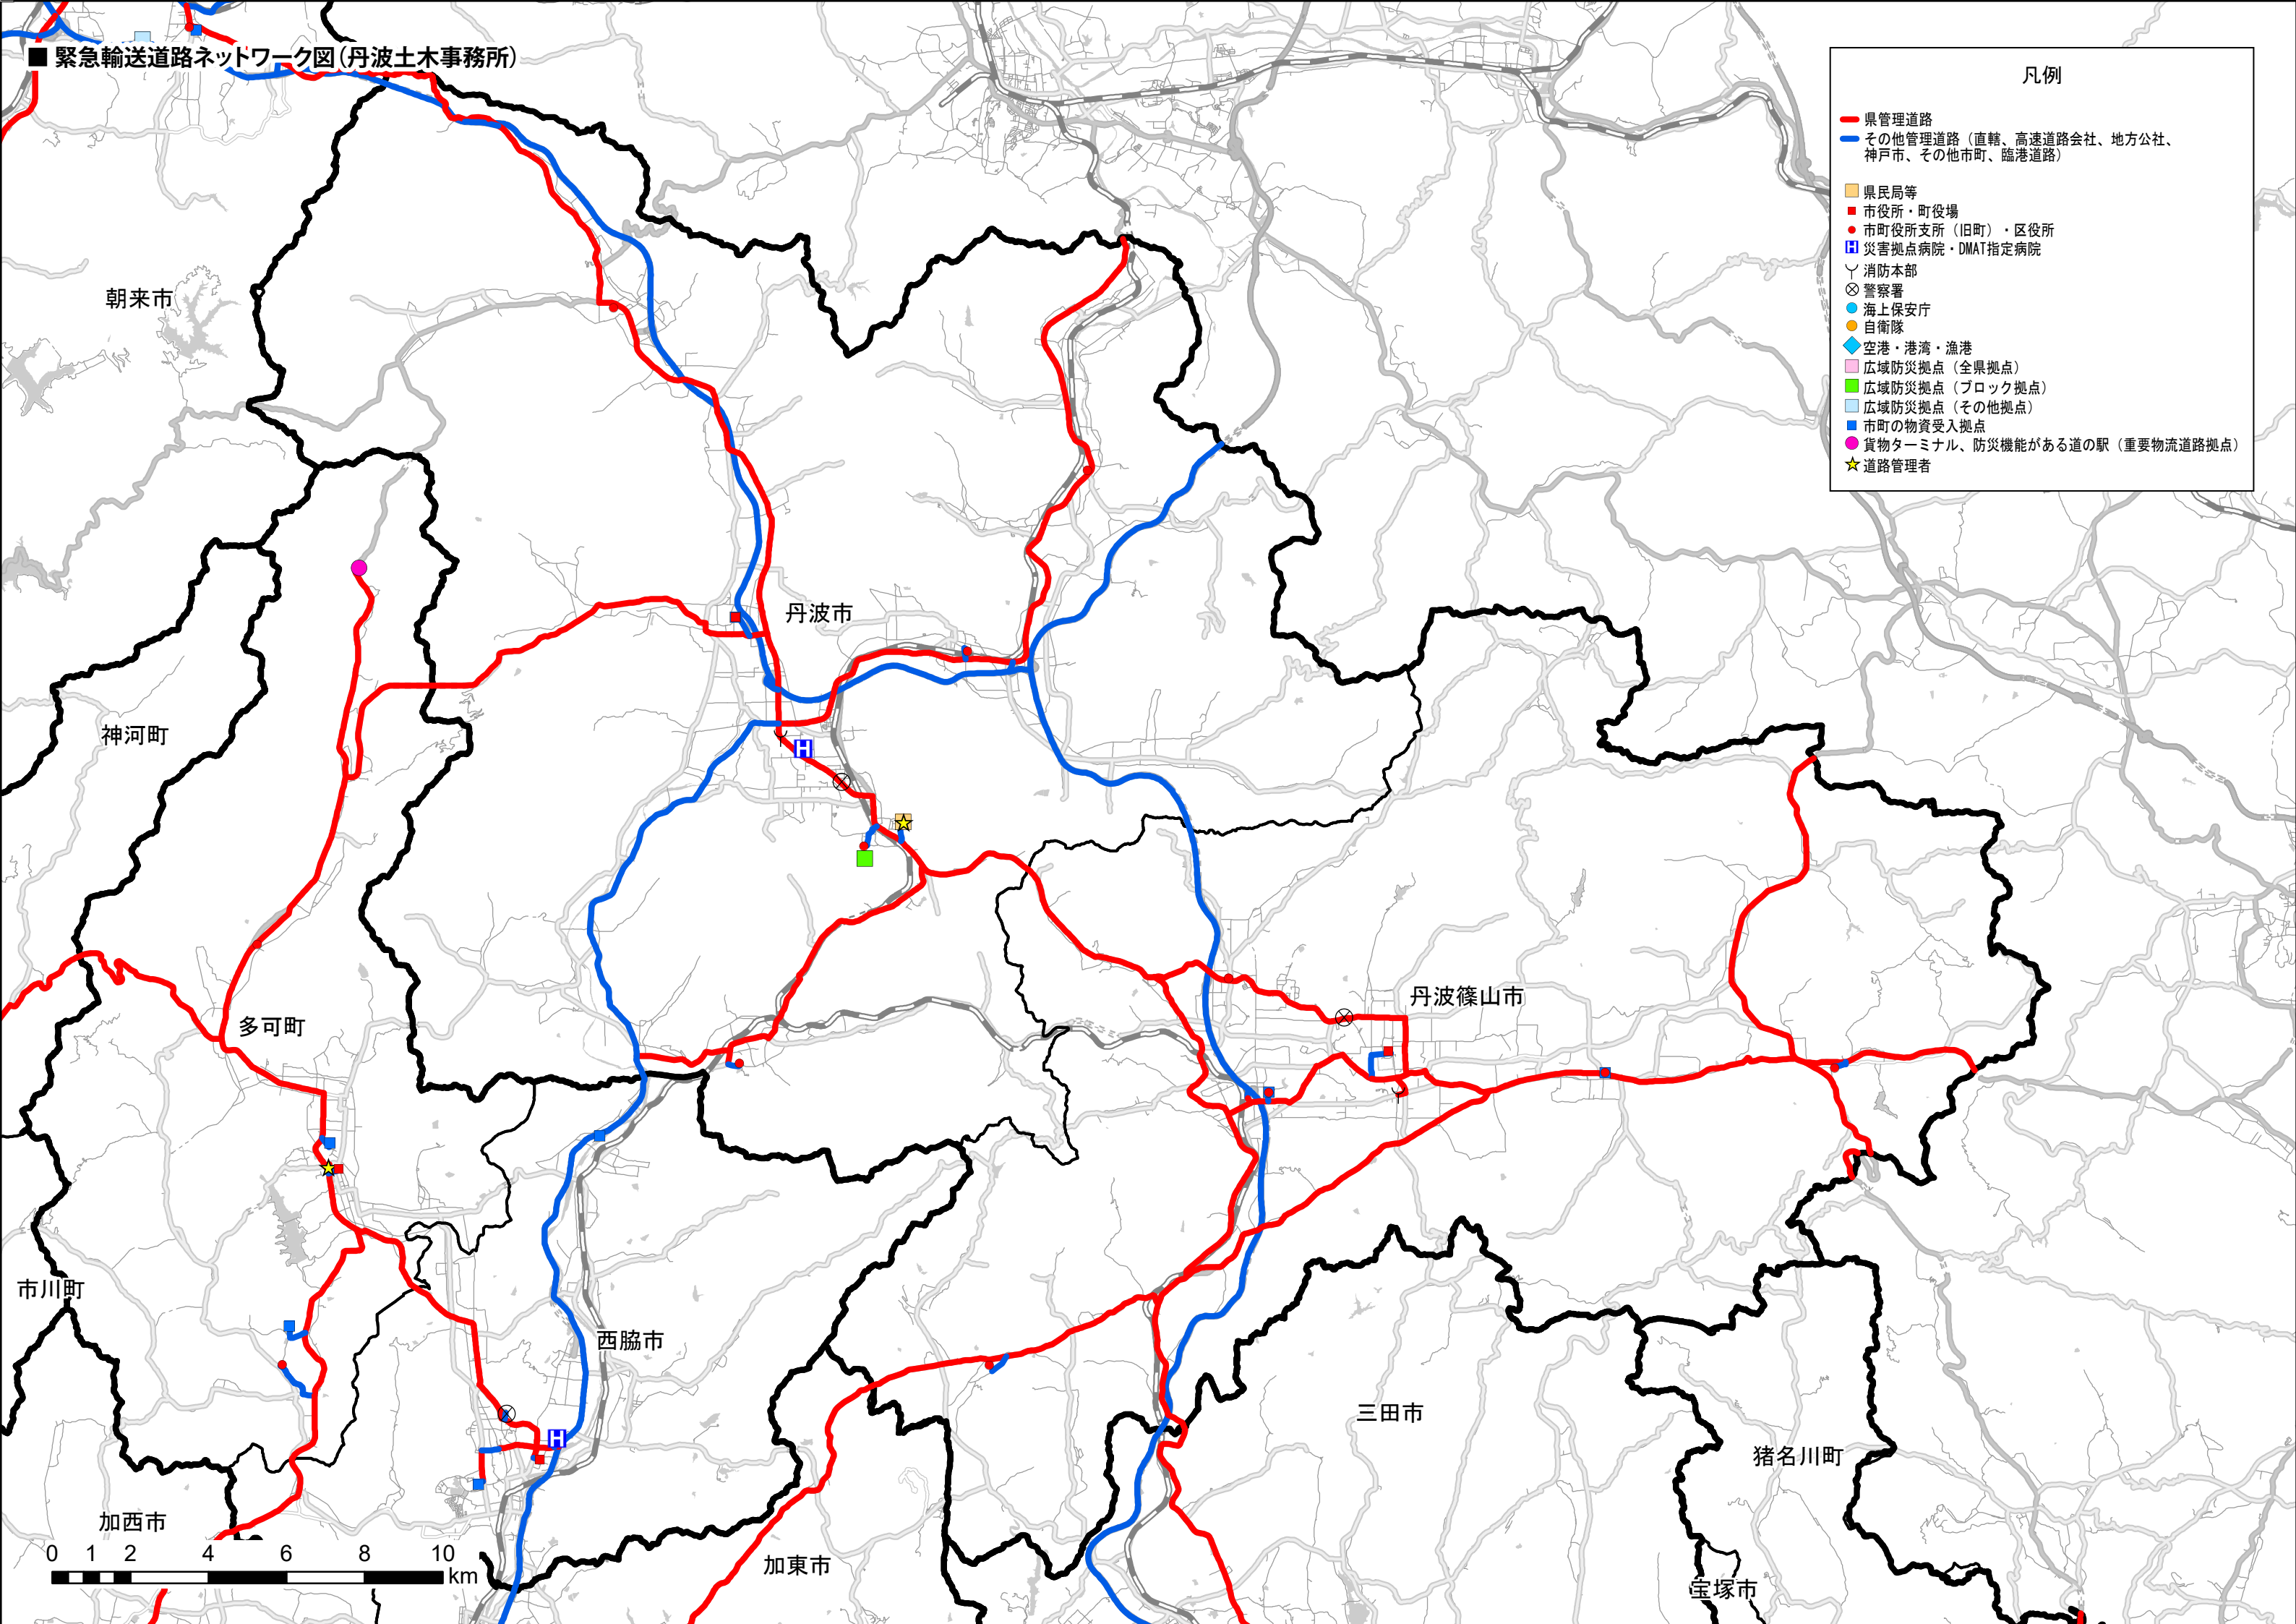

緊急輸送道路ネットワーク図(豊岡土木事務所)

凡例

- 県管理道路
- その他管理道路(直轄、高速道路会社、地方公社、神戸市、その他市町、臨港道路)
- 県民局等
- 市役所・町役場
- 市町役所支所(旧町)・区役所
- 災害拠点病院・DMAT指定病院
- 消防本部
- 警察署
- 海上保安庁
- 自衛隊
- 空港・港湾・漁港
- 広域防災拠点(全県拠点)
- 広域防災拠点(ブロック拠点)
- 広域防災拠点(その他拠点)
- 市町の物資受入拠点
- 貨物ターミナル、防災機能がある道の駅(重要物流道路拠点)
- 道路管理者

新温泉町

香美町

豊岡市

養父市

朝来市

緊急輸送道路ネットワーク図(新温泉土木事務所)

凡例

- 県管理道路
- その他管理道路(直轄、高速道路会社、地方公社、神戸市、その他市町、臨港道路)
- 県民局等
- 市役所・町役場
- 市町役所支所(旧町)・区役所
- 災害拠点病院・DMAT指定病院
- 消防本部
- 警察署
- 海上保安庁
- 自衛隊
- 空港・港湾・漁港
- 広域防災拠点(全県拠点)
- 広域防災拠点(ブロック拠点)
- 広域防災拠点(その他拠点)
- 市町の物資受入拠点
- 貨物ターミナル、防災機能がある道の駅(重要物流道路拠点)
- 道路管理者

緊急輸送道路ネットワーク図(養父土木事務所)

凡例

- 県管理道路
- その他管理道路(直轄、高速道路会社、地方公社、神戸市、その他市町、臨港道路)
- 県民局等
- 市役所・町役場
- 市町役所支所(旧町)・区役所
- 災害拠点病院・DMAT指定病院
- ⌵ 消防本部
- ⊗ 警察署
- 海上保安庁
- 自衛隊
- ◆ 空港・港湾・漁港
- 広域防災拠点(全県拠点)
- 広域防災拠点(ブロック拠点)
- 広域防災拠点(その他拠点)
- 市町の物資受入拠点
- 貨物ターミナル、防災機能がある道の駅(重要物流道路拠点)
- ★ 道路管理者

緊急輸送道路ネットワーク図(丹波土木事務所)

凡例

- 県管理道路
- その他管理道路(直轄、高速道路会社、地方公社、神戸市、その他市町、臨港道路)
- 県民局等
- 市役所・町役場
- 市町役所支所(旧町)・区役所
- 災害拠点病院・DMAT指定病院
- Y 消防本部
- ⊗ 警察署
- 海上保安庁
- 自衛隊
- ◆ 空港・港湾・漁港
- 広域防災拠点(全県拠点)
- 広域防災拠点(ブロック拠点)
- 広域防災拠点(その他拠点)
- 市町の物資受入拠点
- 貨物ターミナル、防災機能がある道の駅(重要物流道路拠点)
- ★ 道路管理者