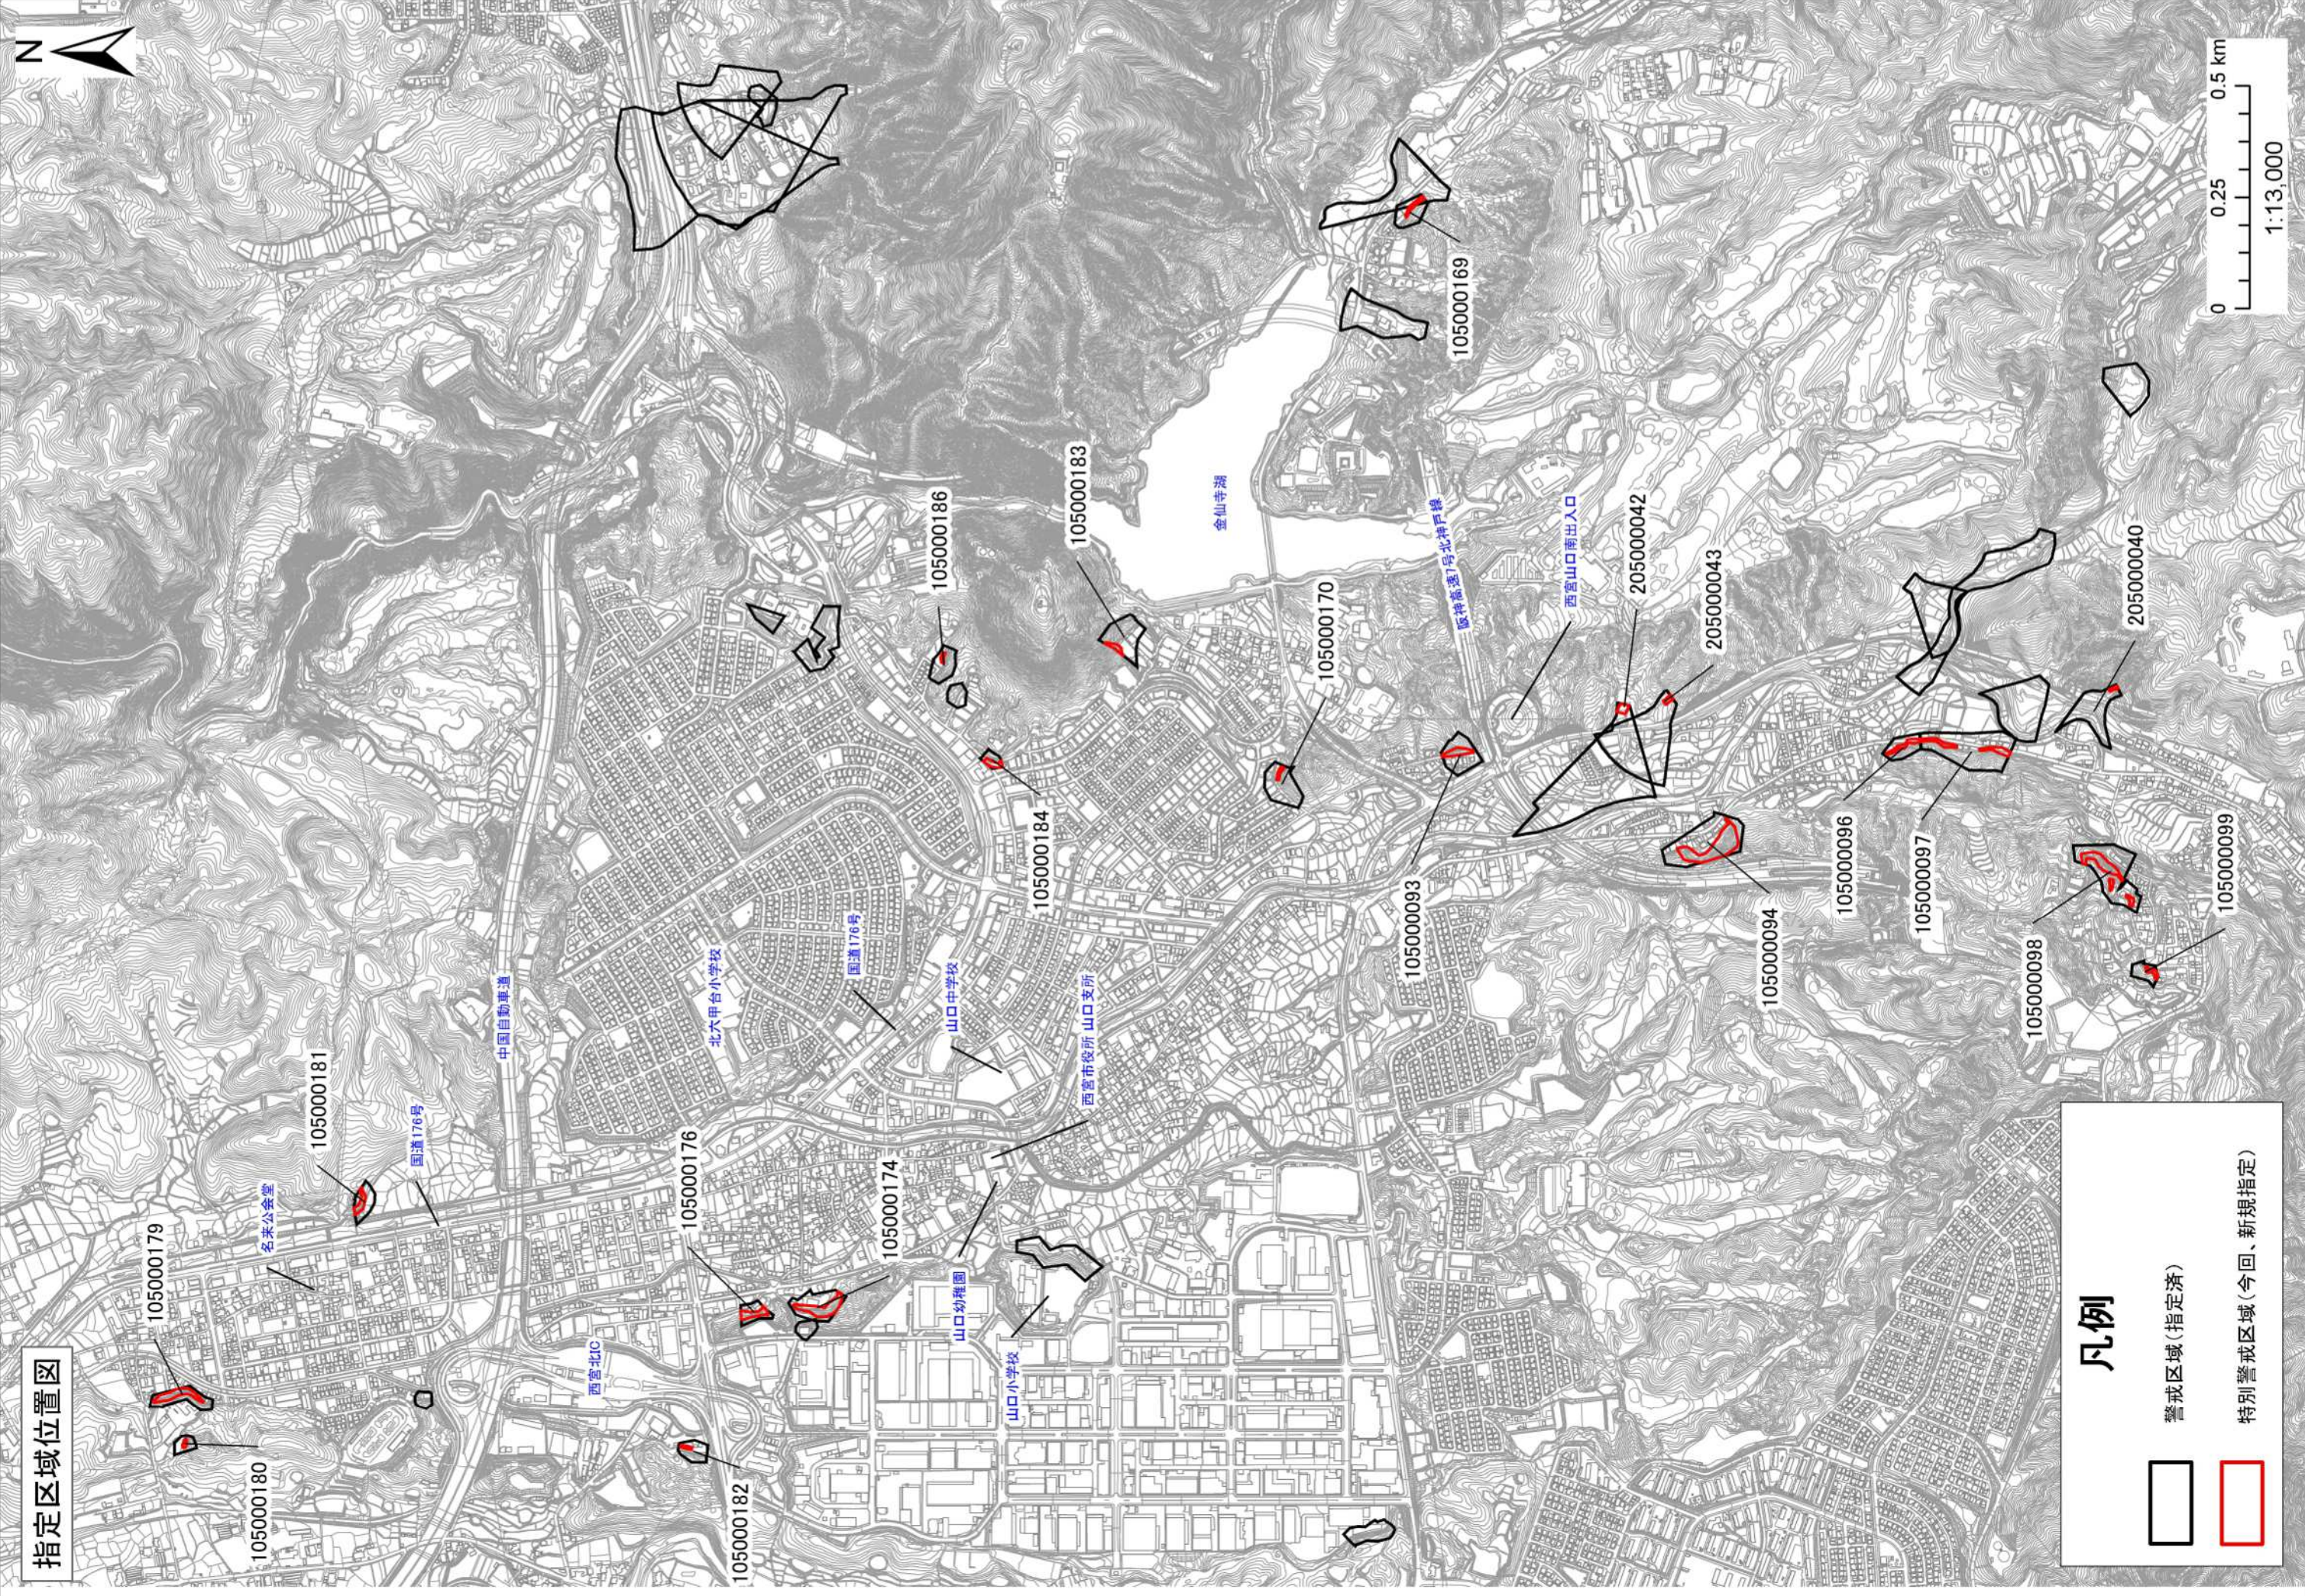

指定区域位置图

凡例

-  警戒区域 (指定済)
-  特别警戒区域 (今回、新規指定)

名来公会堂

国道176号

中国自動車道

西宮北C

北六甲台小学校

国道176号

山口中学校

西宮市役所 山口支所

金仙寺湖

阪神高速7号北神戸線

西宮山口南出入口

105000179

105000181

105000183

105000170

105000093

105000094

105000096

105000097

105000098

105000099

205000042

205000043

105000169

205000040