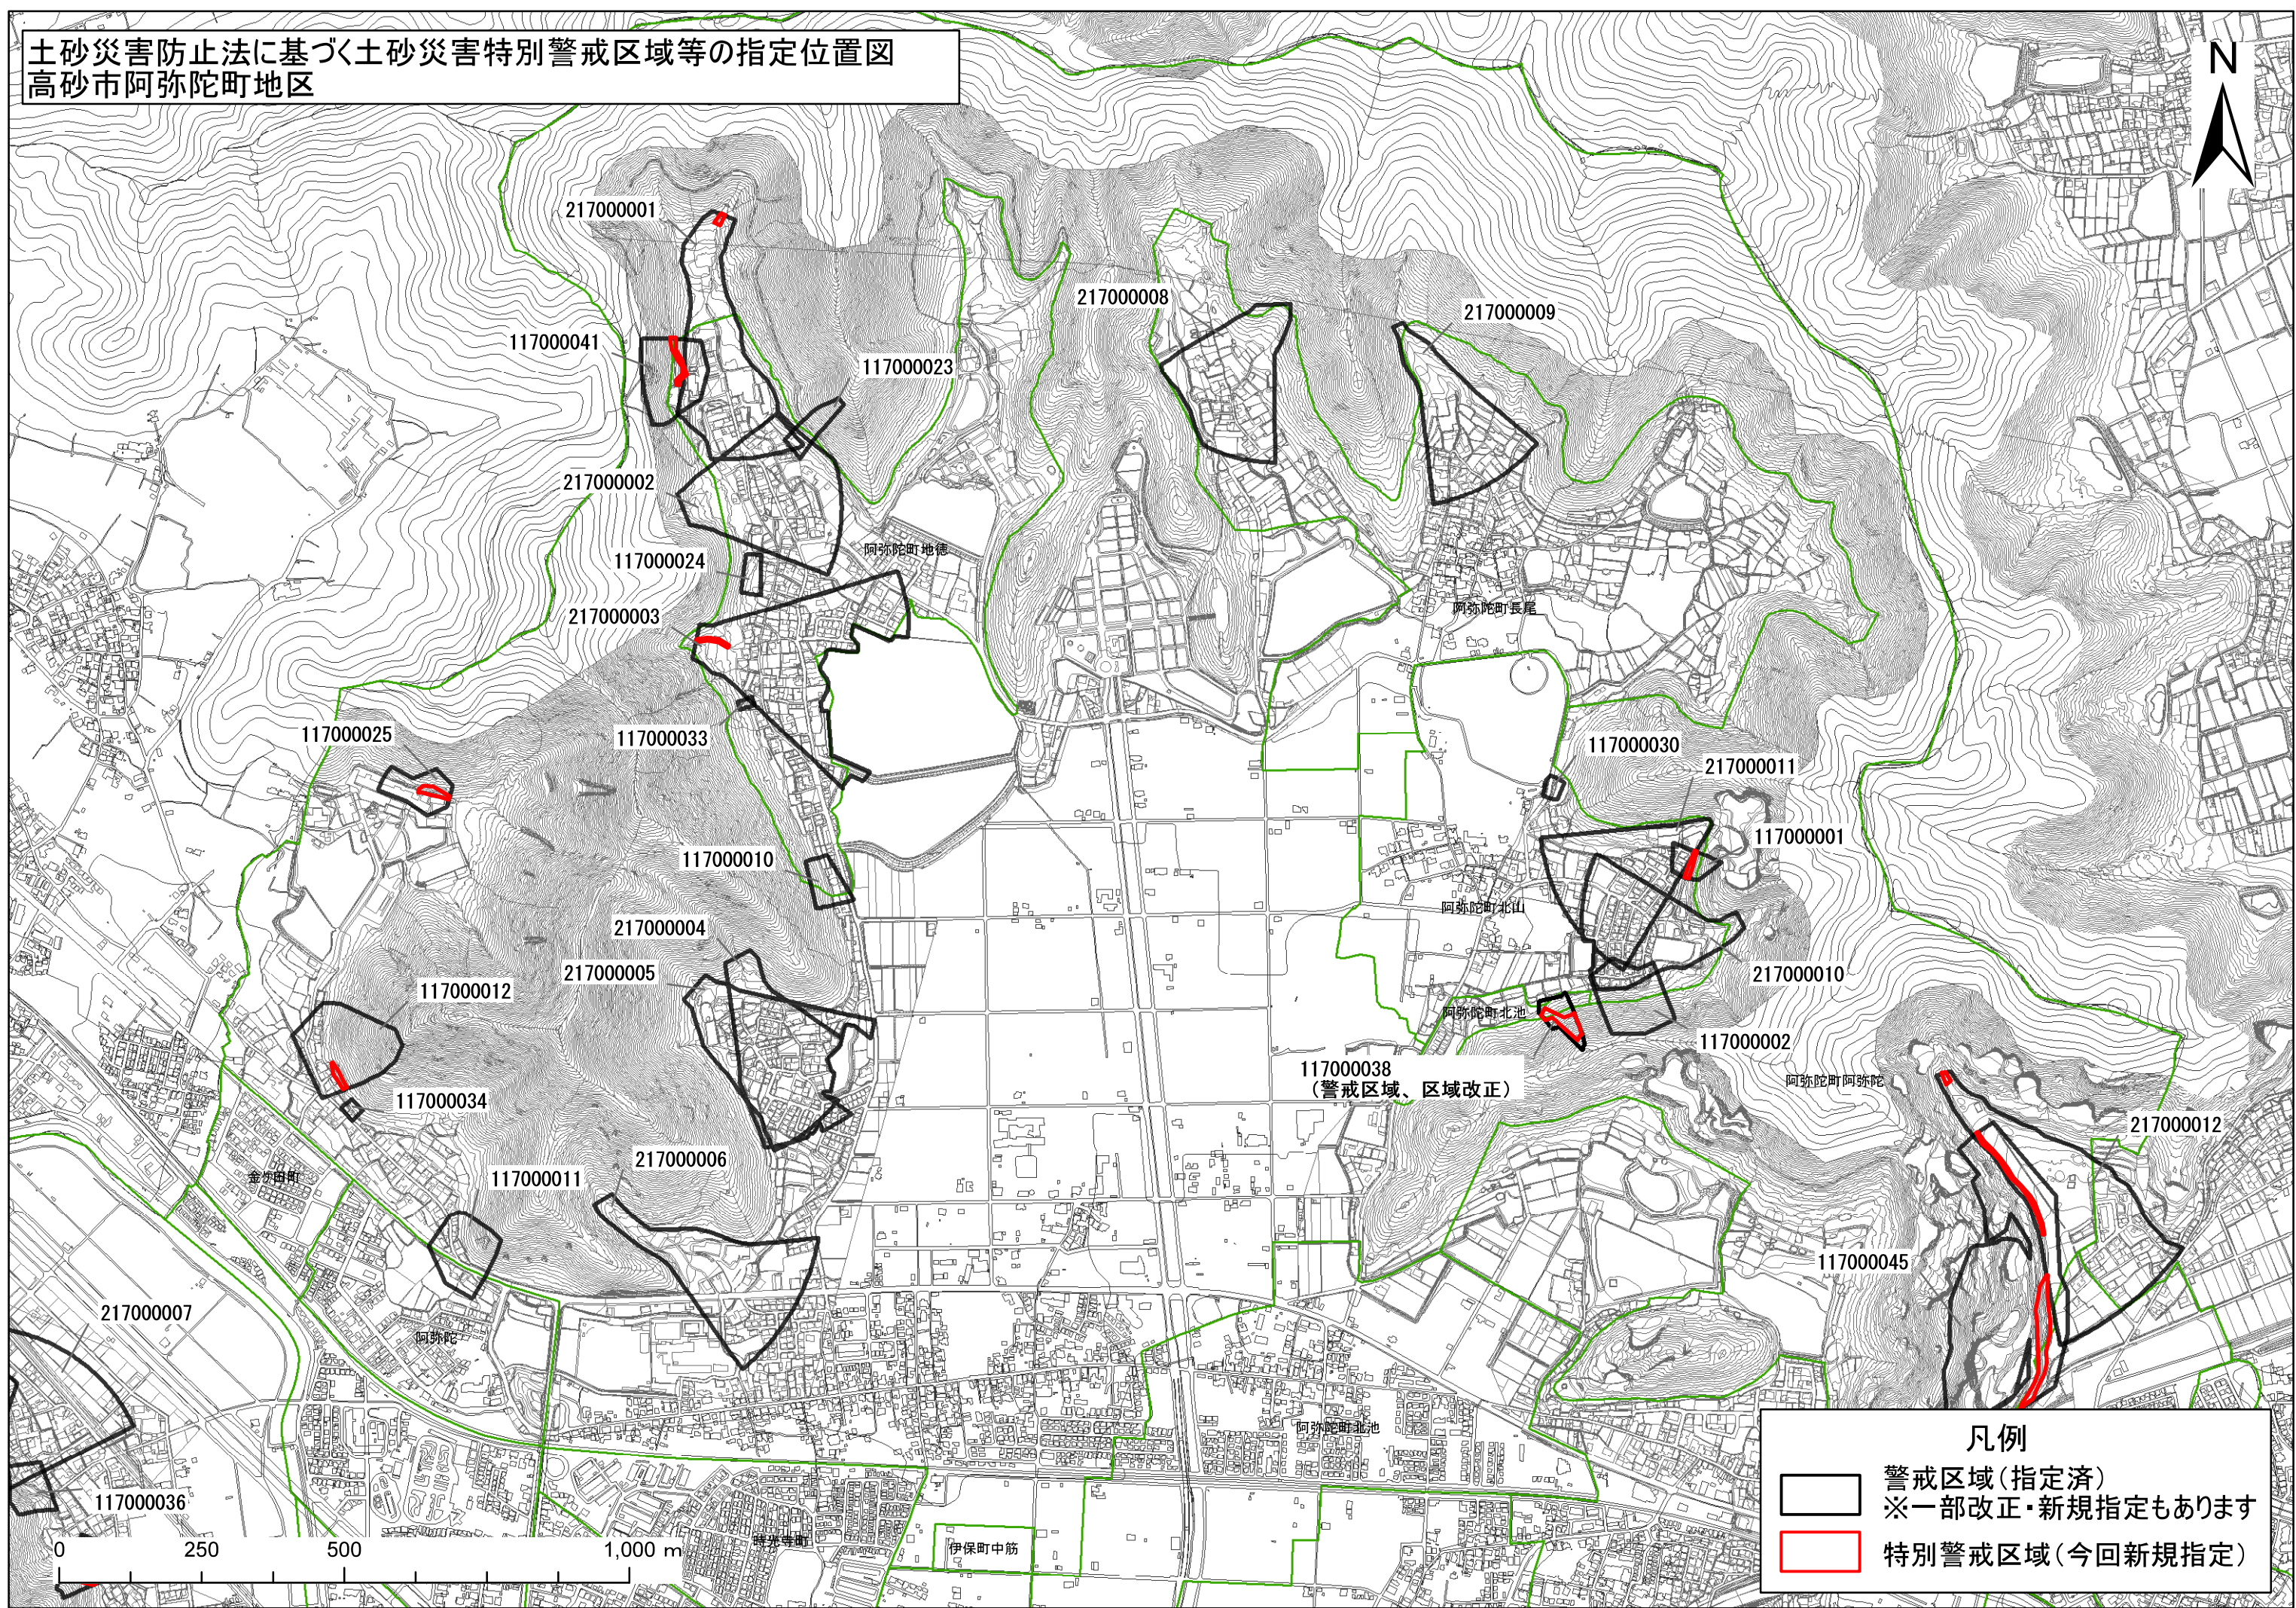

土砂災害防止法に基づく土砂災害特別警戒区域等の指定位置図  
高砂市阿弥陀町地区

凡例

-  警戒区域(指定済)  
※一部改正・新規指定もあります
-  特別警戒区域(今回新規指定)