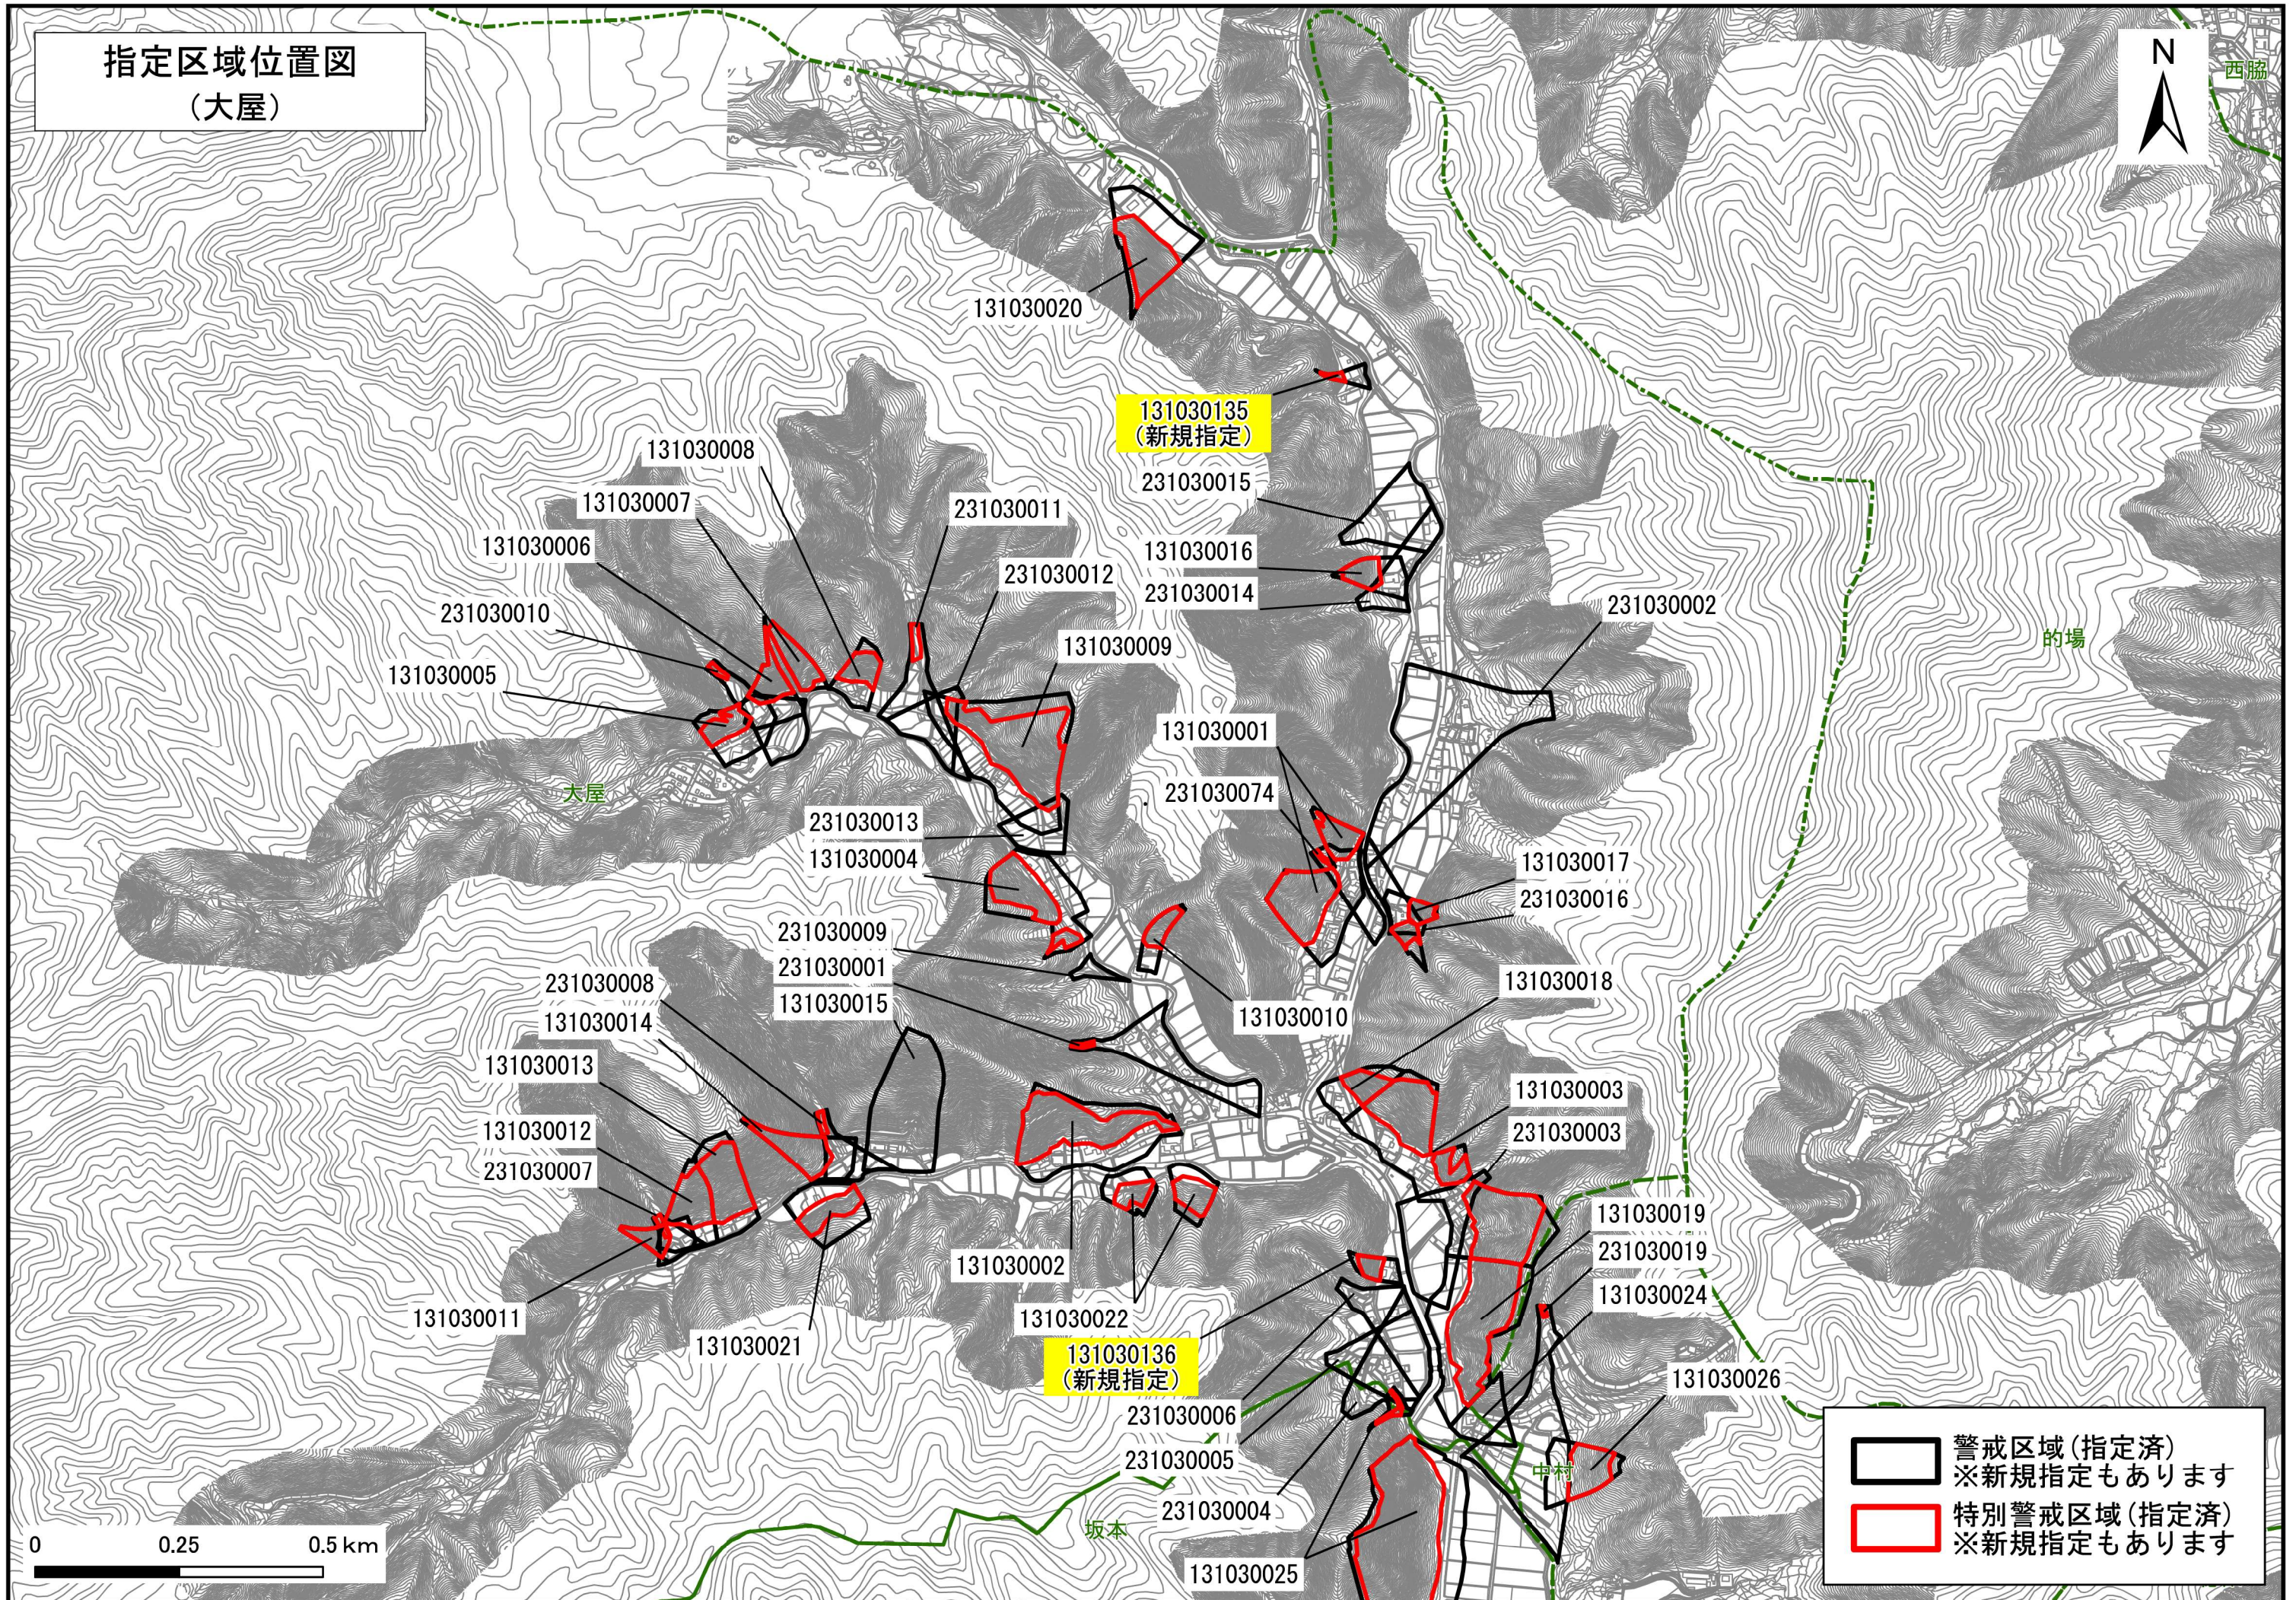

指定区域位置図
(大屋)

西脇

131030020

131030135
(新規指定)

131030008

131030007

131030006

231030010

131030005

大屋

231030011

231030012

131030009

231030013

131030004

231030009

231030003

131030019

231030019

131030024

131030026

231030002

131030017

231030016

の場

中村

坂本

0 0.25 0.5 km

- 警戒区域(指定済)
※新規指定もあります
- 特別警戒区域(指定済)
※新規指定もあります