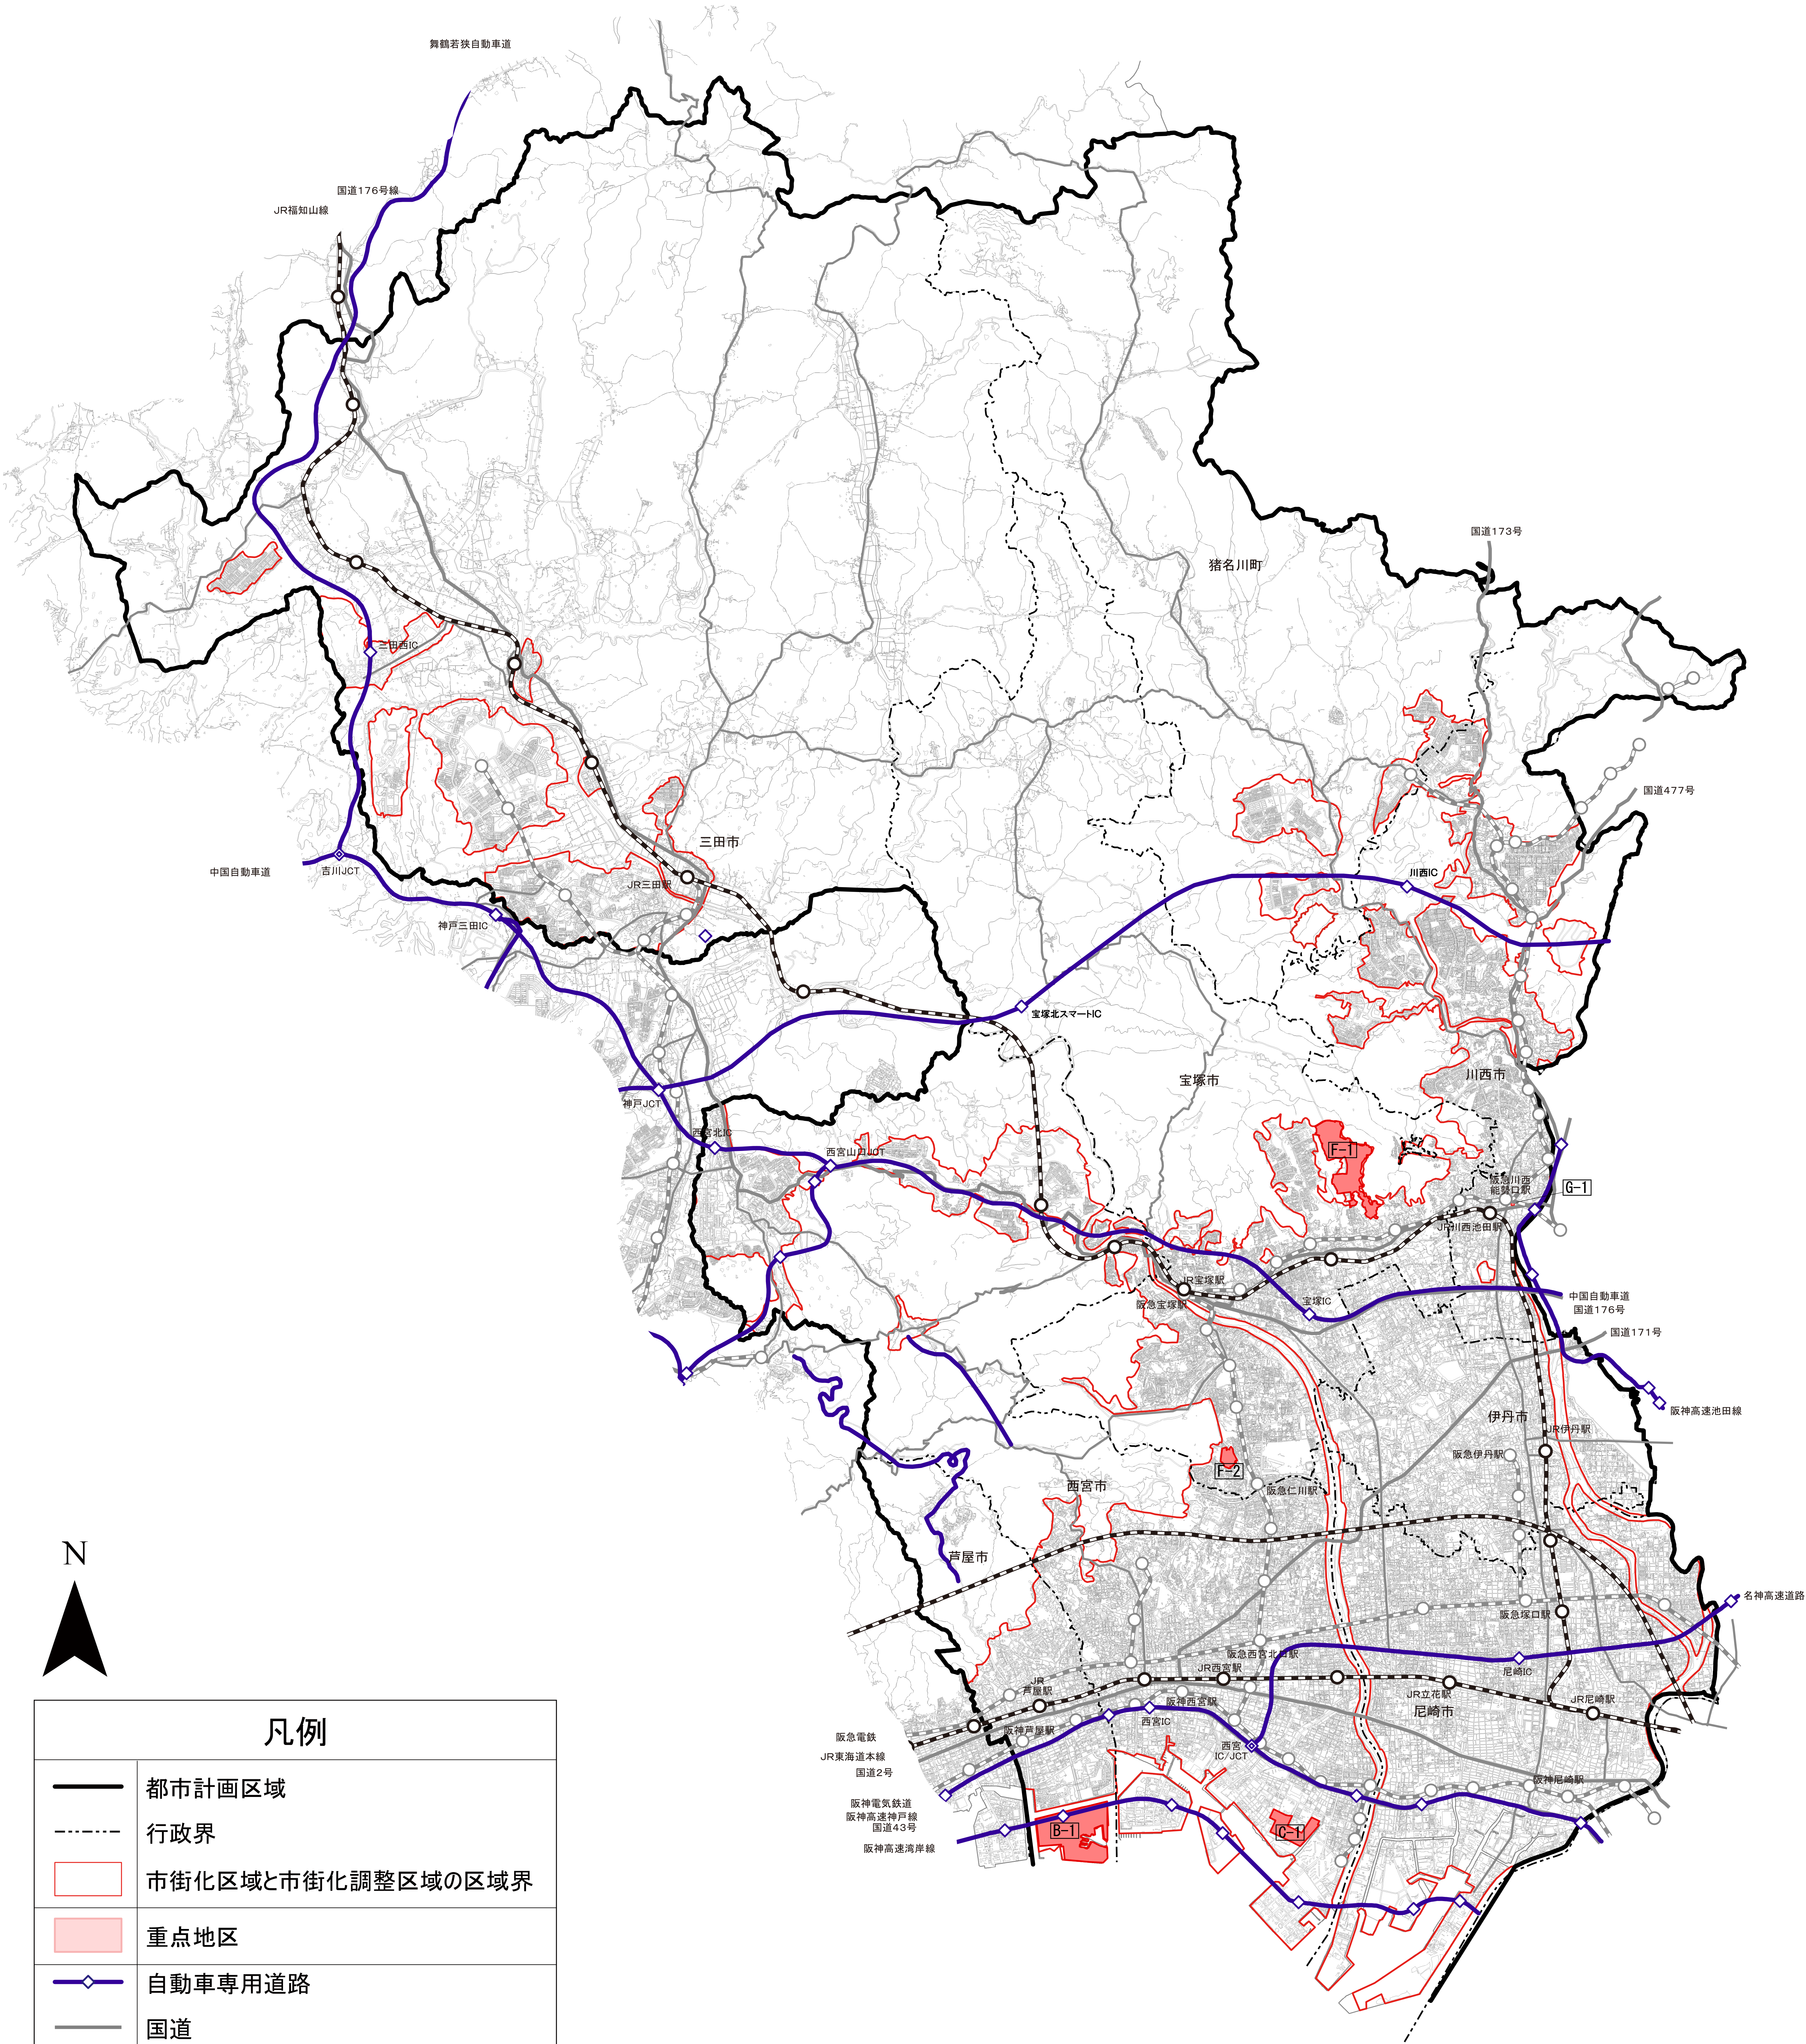

阪神間都市計画住宅市街地の開発整備の方針 位置図

凡例	
	都市計画区域
	行政界
	市街化区域と市街化調整区域の区域界
	重点地区
	自動車専用道路
	国道
	主要地方道
	JR
	私鉄