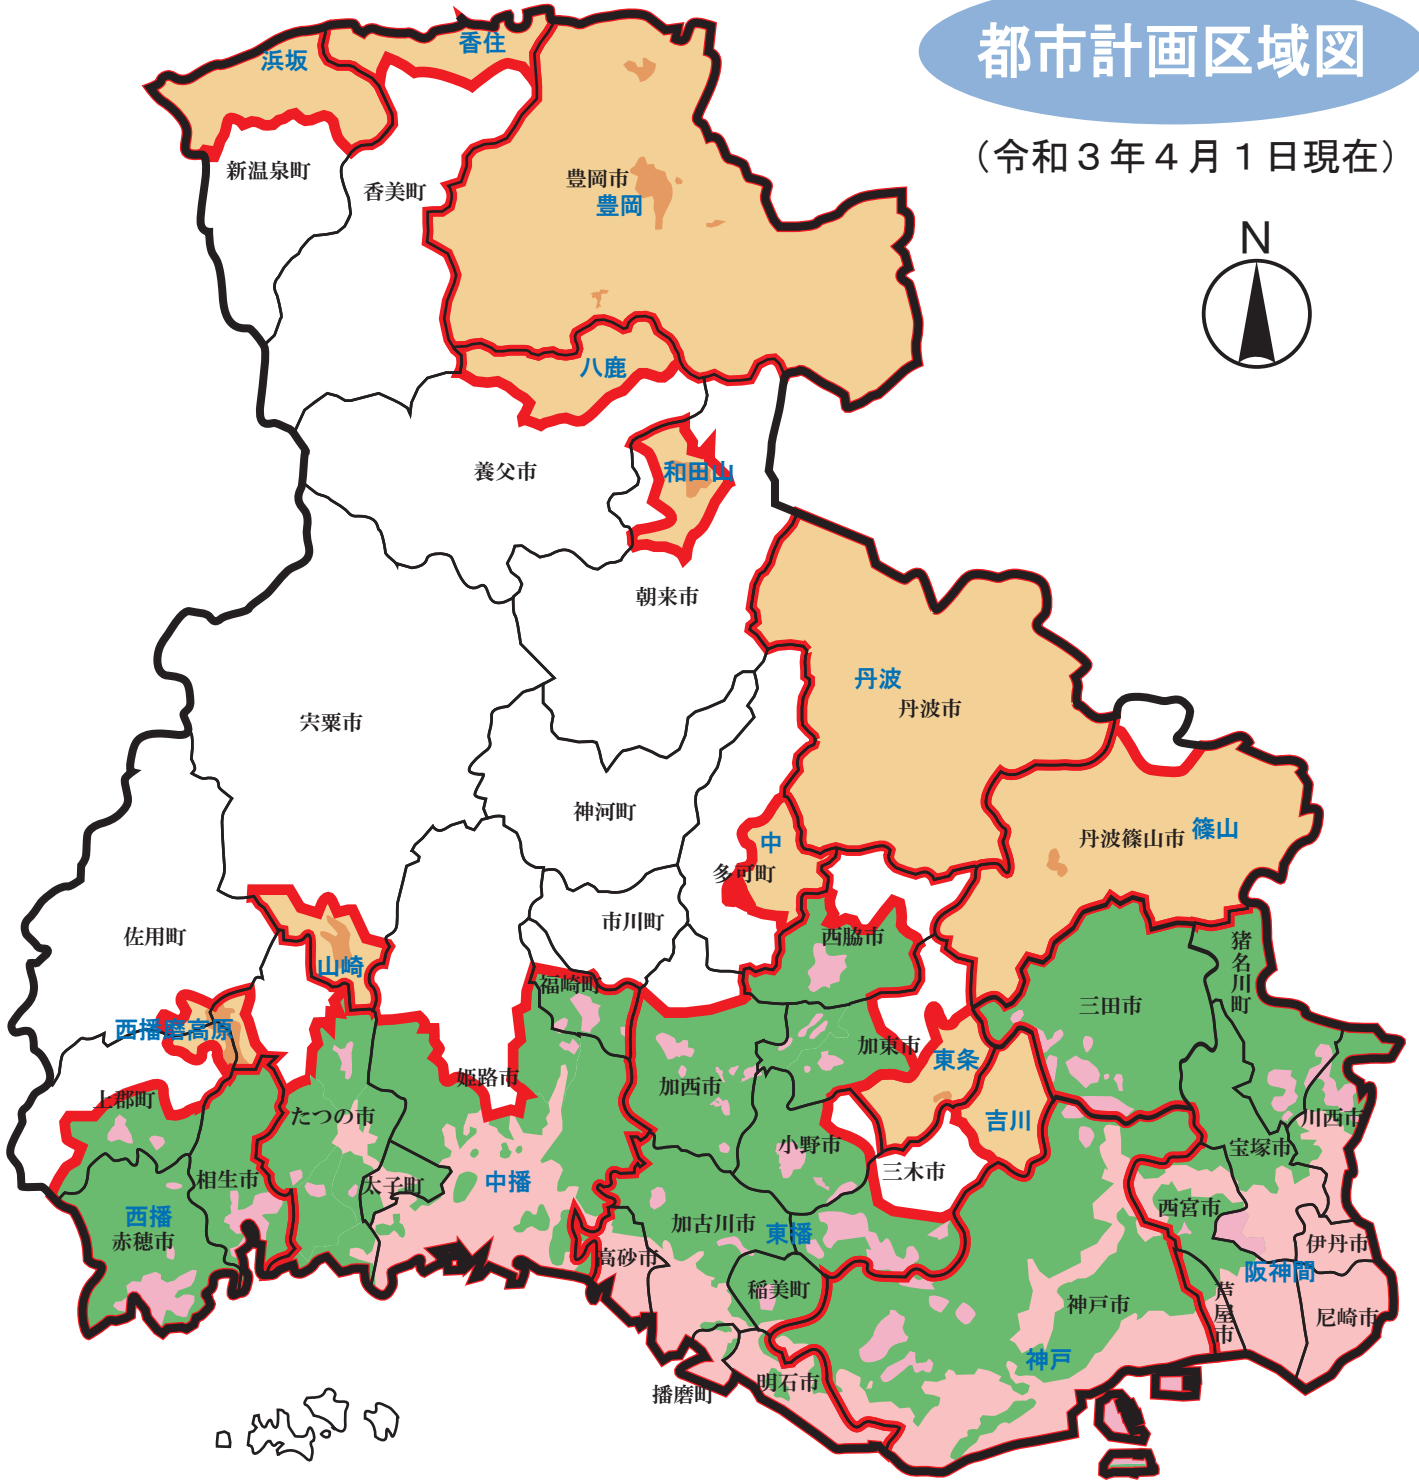

都市計画区域図

(令和3年4月1日現在)

凡 例	
青文字	都市計画区域名
	都市計画区域境界
	市街化区域
	市街化調整区域
	市街化区域と市街化調整区域との区分のない都市計画区域 (非線引き都市計画区域)
	非線引き都市計画区域で 用途地域が定められた区域