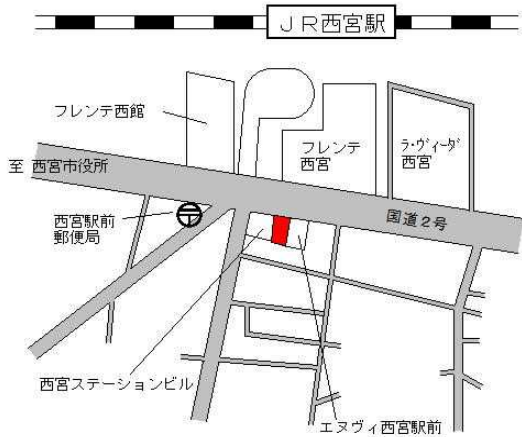

阪急夙川 70m

西宮(県) 5 - 3	西宮市門戸荘44番2 「門戸荘15-11」 清水ビル	400,000円 4.4 % 150㎡
----------------	----------------------------------	---------------------------

阪急門戸厄神 近接

西宮(県) 5 - 4	西宮市甲子園口2丁目330番 「甲子園口2-9-26」 クリーニング WHITE EXP RESS	374,000円 3.9 % 80㎡
----------------	--	--------------------------

J R 甲子園口 250m

西宮(県) 5-5	西宮市甲子園七番町152番9 「甲子園七番町19-14」 グランドパレス甲子園	410,000円 170㎡
--------------	---	------------------

阪神甲子園 300m

西宮(県) 5-6	西宮市高松町541番外 「高松町5-39」 なでしこビル	1,100,000円 6.8% 1,821㎡
--------------	------------------------------------	------------------------------

阪急西宮北口 160m

西宮(県) 5-7	西宮市松原町48番 「松原町4-4」 グランディールⅢ	444,000円 4.7% 273㎡
--------------	-----------------------------------	--------------------------

J R 西宮 220m

西宮(県) 5-8	西宮市戸田町29番4 「戸田町6-32」 リバーサイド・One	458,000円 4.8% 189㎡
--------------	---------------------------------------	--------------------------

阪神西宮 120m

西宮(県) 5-9	西宮市宮前町5番外 「宮前町1-14」	305,000円 3.4% 291㎡
--------------	------------------------	--------------------------

阪神西宮 630m

西宮(県) 5-10	西宮市薬師町250番1外 「薬師町2-38」 T S U T A Y A 西宮薬師町店 外	353,000円 4.7% 2,231㎡
---------------	---	----------------------------