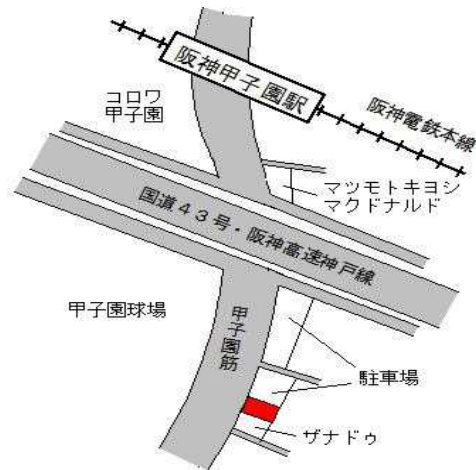

J R 甲子園口 1.4km

西宮(県) 5 - 1	西宮市南越木岩町85番外 「南越木岩町10-3」	490,000円 2.9 % 205㎡
----------------	-----------------------------	---------------------------

阪急苦楽園口 120m

西宮(県) 5 - 2	西宮市羽衣町167番 「羽衣町8-10」 竹内ビル	608,000円 4.3 % 84㎡
----------------	---------------------------------	--------------------------

阪急夙川 70m

西宮(県) 5 - 3	西宮市門戸荘44番2 「門戸荘15-11」 清水ビル	400,000円 4.4 % 150㎡
----------------	----------------------------------	---------------------------

阪急門戸厄神 近接

西宮(県) 5 - 4	西宮市甲子園口2丁目330番 「甲子園口2-9-26」 クリーニング WHITE EXP RESS	374,000円 3.9 % 80㎡
----------------	--	--------------------------

J R 甲子園口 250m

西宮(県) 5-5	西宮市甲子園七番町152番9 「甲子園七番町19-14」 グランドパレス甲子園	410,000円 170㎡
--------------	---	------------------

阪神甲子園 300m

西宮(県) 5-6	西宮市高松町541番外 「高松町5-39」 なでしこビル	1,100,000円 6.8% 1,821㎡
--------------	------------------------------------	------------------------------