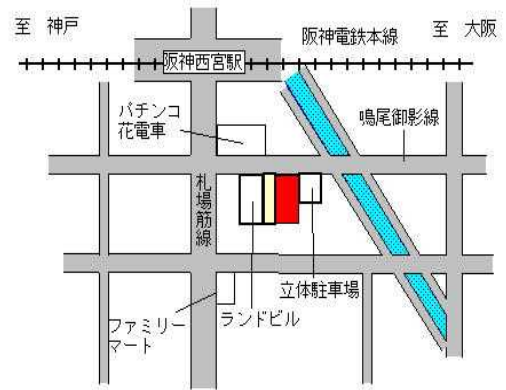

阪急夙川 70m

西宮(県) 5 - 3	西宮市門戸荘44番2 「門戸荘15-11」 清水ビル	400,000円 4.4 % 150㎡
----------------	----------------------------------	---------------------------

阪急門戸厄神 近接

西宮(県) 5 - 4	西宮市甲子園口2丁目330番 「甲子園口2-9-26」 クリーニング WHITE EXP RESS	374,000円 3.9 % 80㎡
----------------	--	--------------------------

J R 甲子園口 250m

西宮(県) 5-5	西宮市甲子園七番町152番9 「甲子園七番町19-14」 グランドパレス甲子園	410,000円 170㎡
--------------	---	------------------

阪神甲子園 300m

西宮(県) 5-6	西宮市高松町541番外 「高松町5-39」 なでしこビル	1,100,000円 6.8% 1,821㎡
--------------	------------------------------------	------------------------------

阪急西宮北口 160m

西宮(県) 5-7	西宮市松原町48番 「松原町4-4」 グランディールⅢ	444,000円 4.7% 273㎡
--------------	-----------------------------------	--------------------------

J R 西宮 220m

西宮(県) 5-8	西宮市戸田町29番4 「戸田町6-32」 リバーサイド・One	458,000円 4.8% 189㎡
--------------	---------------------------------------	--------------------------

阪神西宮 120m

西宮(県) 5-9	西宮市宮前町5番外 「宮前町1-14」	305,000円 3.4% 291㎡
--------------	------------------------	--------------------------

阪神西宮 630m

西宮(県) 5-10	西宮市薬師町250番1外 「薬師町2-38」 T S U T A Y A 西宮薬師町店 外	353,000円 4.7% 2,231㎡
---------------	---	----------------------------