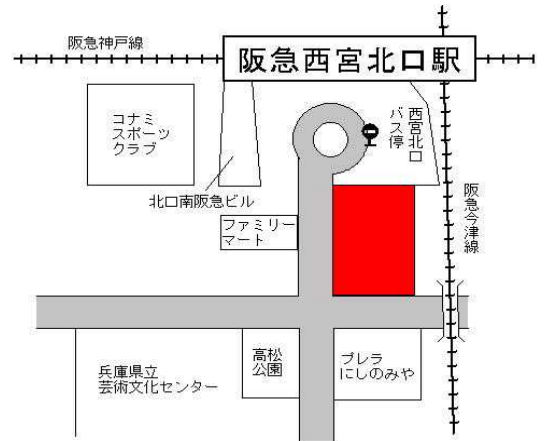

J R 甲子園口 1.4km

西宮(県) 5 - 1	西宮市南越木岩町85番外 「南越木岩町10-3」	490,000円 2.9 % 205㎡
----------------	-----------------------------	---------------------------

阪急苦楽園口 120m

西宮(県) 5 - 2	西宮市羽衣町167番 「羽衣町8-10」 竹内ビル	608,000円 4.3 % 84㎡
----------------	---------------------------------	--------------------------

阪急夙川 70m

西宮(県) 5 - 3	西宮市門戸荘44番2 「門戸荘15-11」 清水ビル	400,000円 4.4 % 150㎡
----------------	----------------------------------	---------------------------

阪急門戸厄神 近接

西宮(県) 5 - 4	西宮市甲子園口2丁目330番 「甲子園口2-9-26」 クリーニング WHITE EXP RESS	374,000円 3.9 % 80㎡
----------------	--	--------------------------

J R 甲子園口 250m

西宮(県) 5-5	西宮市甲子園七番町152番9 「甲子園七番町19-14」 グランドパレス甲子園	410,000円 170㎡
--------------	---	------------------

阪神甲子園 300m

西宮(県) 5-6	西宮市高松町541番外 「高松町5-39」 なでしこビル	1,100,000円 6.8% 1,821㎡
--------------	------------------------------------	------------------------------