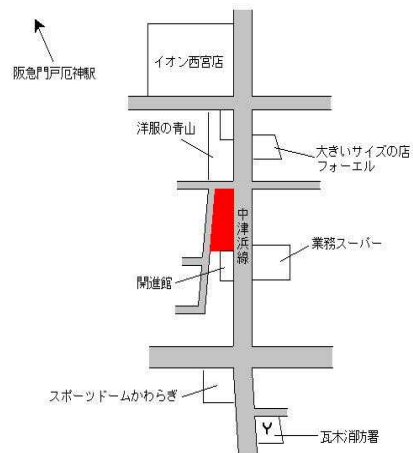

J R 甲子園口 250m

西宮(県) 5-5	西宮市甲子園七番町152番9 「甲子園七番町19-14」 グランドパレス甲子園	410,000円 170㎡
--------------	---	------------------

阪神甲子園 300m

西宮(県) 5-6	西宮市高松町541番外 「高松町5-39」 なでしこビル	1,100,000円 6.8% 1,821㎡
--------------	------------------------------------	------------------------------

阪急西宮北口 160m

西宮(県) 5-7	西宮市松原町48番 「松原町4-4」 グランディールⅢ	444,000円 4.7% 273㎡
--------------	-----------------------------------	--------------------------

J R 西宮 220m

西宮(県) 5-8	西宮市戸田町29番4 「戸田町6-32」 リバーサイド・One	458,000円 4.8% 189㎡
--------------	---------------------------------------	--------------------------

阪神西宮 120m

西宮(県) 5-9	西宮市宮前町5番外 「宮前町1-14」	305,000円 3.4% 291㎡
--------------	------------------------	--------------------------

阪神西宮 630m

西宮(県) 5-10	西宮市薬師町250番1外 「薬師町2-38」 T S U T A Y A 西宮薬師町店 外	353,000円 4.7% 2,231㎡
---------------	---	----------------------------