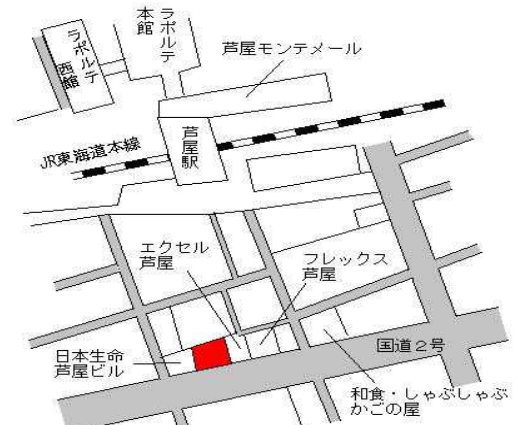

芦屋(県) - 8	芦屋市六麓荘町130番2 「六麓荘町9-12」	215,000円 1.9 % 830㎡
--------------	----------------------------	---------------------------

J R 芦屋 2.4km

芦屋(県) - 9	芦屋市奥池町1番1623 「奥池町14-25」	54,500円 0.0 % 500㎡
--------------	----------------------------	--------------------------

阪急芦屋川 6.1km

芦屋(県) 5 - 1	芦屋市西山町76番2 「西山町9-2」 杵屋菓子店	447,000円 4.2 % 205㎡
----------------	---------------------------------	---------------------------

阪急芦屋川 150m

芦屋(県) 5 - 2	芦屋市業平町13番 「業平町2-10」 芦屋濱ロビル	714,000円 10.4 % 294㎡
----------------	----------------------------------	----------------------------