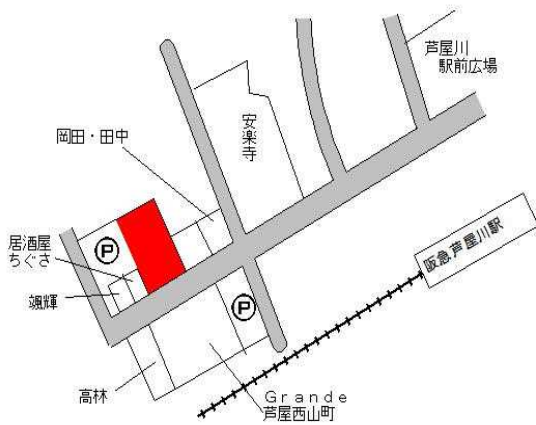

芦屋(県) - 8	芦屋市六麓荘町130番2 「六麓荘町9-12」	215,000円 1.9 % 830㎡
--------------	----------------------------	---------------------------

J R 芦屋 2.4km

芦屋(県) - 9	芦屋市奥池町1番1623 「奥池町14-25」	54,500円 0.0 % 500㎡
--------------	----------------------------	--------------------------

阪急芦屋川 6.1km

芦屋(県) 5 - 1	芦屋市西山町76番2 「西山町9-2」 杵屋菓子店	447,000円 4.2 % 205㎡
----------------	---------------------------------	---------------------------

阪急芦屋川 150m

芦屋(県) 5 - 2	芦屋市業平町13番 「業平町2-10」 芦屋濱ロビル	714,000円 10.4 % 294㎡
----------------	----------------------------------	----------------------------