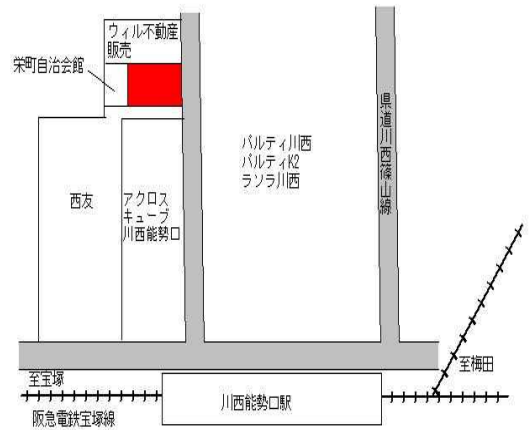

能勢電鉄多田 390m

川西(県) 川西市黒川字田中221番外 13,600円
 - 16 ▲ 0.7%
 935㎡

能勢電鉄妙見口 2.3km

川西(県) 川西市栄町736番7 348,000円
 5-1 「栄町12-8」 2.4%
 三宝クリニックビル 231㎡

阪急川西能勢口 200m

川西(県) 川西市大和西1丁目65番2 110,000円
 5-2 大和ビル 271㎡

能勢電鉄畦野 近接

川西(県) 川西市清和台西4丁目1番7外 87,500円
 5-3 美容室 sakuragumi 0.0%
 437㎡