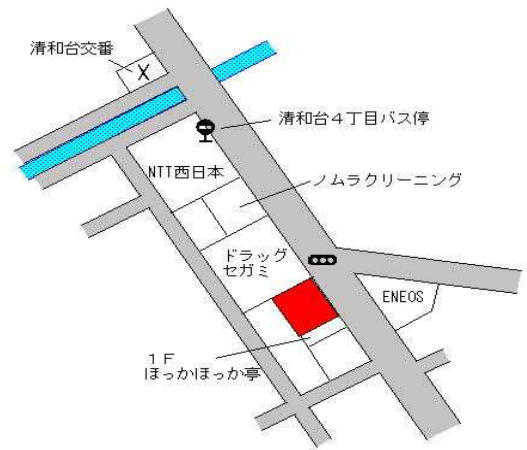

阪急川西能勢口 3.6km

川西(県) - 4	川西市花屋敷山手町79番2 「花屋敷山手町6-4」	132,000円 0.8 % 213㎡
--------------	------------------------------	---------------------------

阪急川西能勢口 800m

川西(県) - 5	川西市加茂2丁目194番3 「加茂2-9-4」	122,000円 0.8 % 111㎡
--------------	----------------------------	---------------------------

J R川西池田 1.1km

川西(県) - 6	川西市美園町478番 「美園町10-13」	143,000円 2.9 % 93㎡
--------------	--------------------------	--------------------------

能勢電鉄絹延橋 380m

川西(県) - 8	川西市東多田3丁目359番3 「東多田3-10-5」	96,500円 1.0 % 80㎡
--------------	-------------------------------	-------------------------

能勢電鉄多田 390m

川西(県) 川西市黒川字田中221番外 13,600円
 - 16 ▲ 0.7%
 935㎡

能勢電鉄妙見口 2.3km

川西(県) 川西市栄町736番7 348,000円
 5-1 「栄町12-8」 2.4%
 三宝クリニックビル 231㎡

阪急川西能勢口 200m

川西(県) 川西市大和西1丁目65番2 110,000円
 5-2 大和ビル 271㎡

能勢電鉄畦野 近接

川西(県) 川西市清和台西4丁目1番7外 87,500円
 5-3 美容室 sakuragumi 0.0%
 437㎡

阪急川西能勢口 5.9km