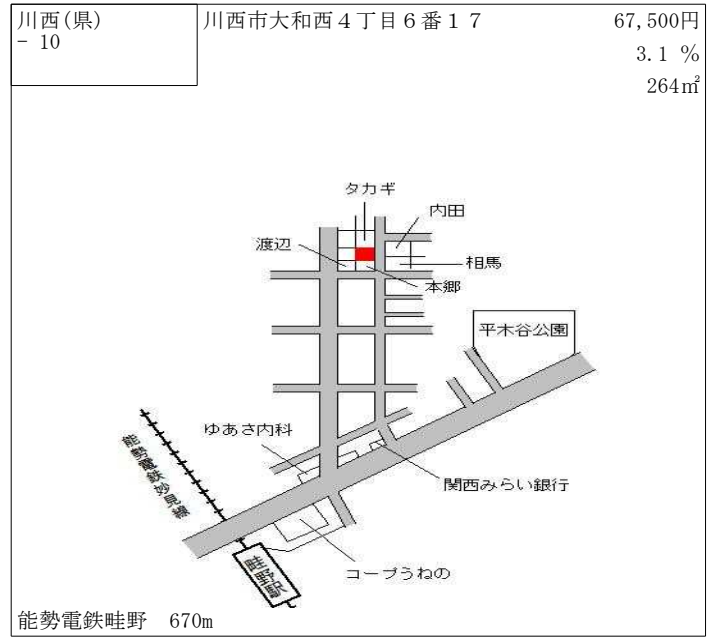

川西(県) - 1	川西市花屋敷1丁目995番 「花屋敷1-26-2」	225,000円 2.3 % 165㎡
--------------	------------------------------	---------------------------

阪急川西能勢口 450m

川西(県) - 2	川西市湯山台1丁目33番3	70,000円 2.9 % 209㎡
--------------	---------------	--------------------------

阪急川西能勢口 3.6km

川西(県) - 4	川西市花屋敷山手町79番2 「花屋敷山手町6-4」	132,000円 0.8 % 213㎡
--------------	------------------------------	---------------------------

阪急川西能勢口 800m

川西(県) - 5	川西市加茂2丁目194番3 「加茂2-9-4」	122,000円 0.8 % 111㎡
--------------	----------------------------	---------------------------

J R川西池田 1.1km

川西(県) - 6	川西市美園町478番 「美園町10-13」	143,000円 2.9 % 93㎡
--------------	--------------------------	--------------------------

能勢電鉄絹延橋 380m

川西(県) - 8	川西市東多田3丁目359番3 「東多田3-10-5」	96,500円 1.0 % 80㎡
--------------	-------------------------------	-------------------------

能勢電鉄多田 390m

川西(県) 川西市黒川字田中221番外 13,600円
 - 16 ▲ 0.7%
 935㎡

能勢電鉄妙見口 2.3km

川西(県) 川西市栄町736番7 348,000円
 5-1 「栄町12-8」 2.4%
 三宝クリニックビル 231㎡

阪急川西能勢口 200m

川西(県) 川西市大和西1丁目65番2 110,000円
 5-2 大和ビル 271㎡

能勢電鉄畦野 近接

川西(県) 川西市清和台西4丁目1番7外 87,500円
 5-3 美容室 sakuragumi 0.0%
 437㎡