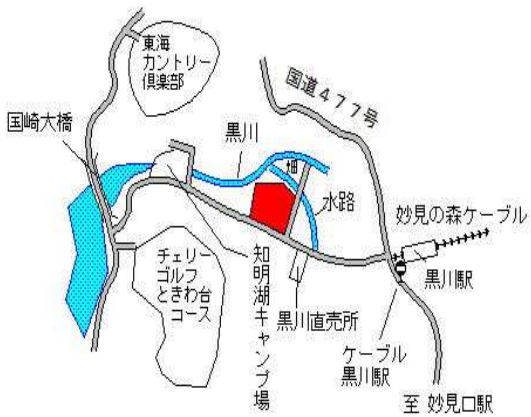

阪急川西能勢口 3.6km

川西(県) - 4	川西市花屋敷山手町79番2 「花屋敷山手町6-4」	132,000円 0.8 % 213㎡
--------------	------------------------------	---------------------------

阪急川西能勢口 800m

川西(県) - 5	川西市加茂2丁目194番3 「加茂2-9-4」	122,000円 0.8 % 111㎡
--------------	----------------------------	---------------------------

J R川西池田 1.1km

川西(県) - 6	川西市美園町478番 「美園町10-13」	143,000円 2.9 % 93㎡
--------------	--------------------------	--------------------------

能勢電鉄絹延橋 380m

川西(県) - 8	川西市東多田3丁目359番3 「東多田3-10-5」	96,500円 1.0 % 80㎡
--------------	-------------------------------	-------------------------

能勢電鉄多田 390m

川西(県) 川西市黒川字田中221番外 13,600円
 - 16 ▲ 0.7%
 935㎡

能勢電鉄妙見口 2.3km

川西(県) 川西市栄町736番7 348,000円
 5-1 「栄町12-8」 2.4%
 三宝クリニックビル 231㎡

阪急川西能勢口 200m

川西(県) 川西市大和西1丁目65番2 110,000円
 5-2 大和ビル 271㎡

能勢電鉄畦野 近接

川西(県) 川西市清和台西4丁目1番7外 87,500円
 5-3 美容室 sakuragumi 0.0%
 437㎡

阪急川西能勢口 5.9km