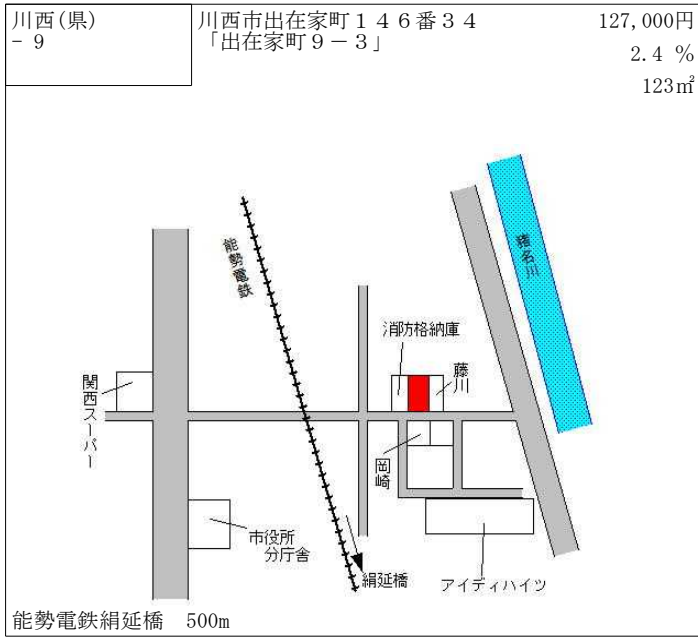

川西(県) - 1	川西市花屋敷1丁目995番 「花屋敷1-26-2」	225,000円 2.3 % 165㎡
--------------	------------------------------	---------------------------

阪急川西能勢口 450m

川西(県) - 2	川西市湯山台1丁目33番3	70,000円 2.9 % 209㎡
--------------	---------------	--------------------------

阪急川西能勢口 3.6km

川西(県) - 4	川西市花屋敷山手町79番2 「花屋敷山手町6-4」	132,000円 0.8 % 213㎡
--------------	------------------------------	---------------------------

阪急川西能勢口 800m

川西(県) - 5	川西市加茂2丁目194番3 「加茂2-9-4」	122,000円 0.8 % 111㎡
--------------	----------------------------	---------------------------

能勢電鉄多田 390m

川西(県) 川西市黒川字田中221番外 13,600円
 - 16 ▲ 0.7%
 935㎡

能勢電鉄妙見口 2.3km

川西(県) 川西市栄町736番7 348,000円
 5-1 「栄町12-8」 2.4%
 三宝クリニックビル 231㎡

阪急川西能勢口 200m

川西(県) 川西市大和西1丁目65番2 110,000円
 5-2 大和ビル 271㎡

能勢電鉄畦野 近接

川西(県) 川西市清和台西4丁目1番7外 87,500円
 5-3 美容室 sakuragumi 0.0%
 437㎡

阪急川西能勢口 5.9km