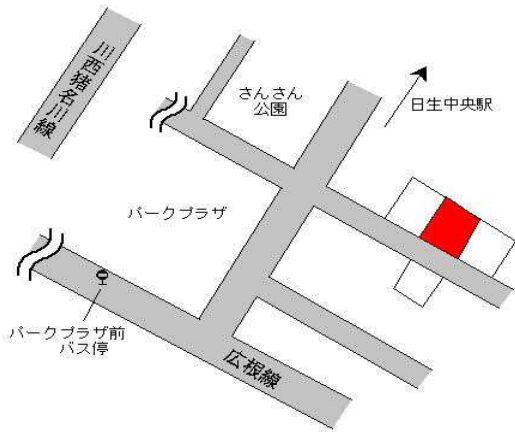

猪名川(県)
- 1

川辺郡猪名川町つつじが丘1丁目3
7番13

44,000円
0.0 %
202㎡

能勢電鉄日生中央 4.4km

猪名川(県)
- 2

川辺郡猪名川町伏見台4丁目3番4
5

45,500円
0.0 %
204㎡

能勢電鉄日生中央 1.8km

猪名川(県)
- 3

川辺郡猪名川町若葉2丁目20番1
3

51,800円
2.2 %
201㎡

能勢電鉄日生中央 3.7km

猪名川(県)
- 4

川辺郡猪名川町島字中ノ町44番外
4

14,200円
▲ 2.1 %
373㎡

能勢電鉄日生中央 14km

猪名川(県)
5 - 1

川辺郡猪名川町伏見台1丁目1番3
一番館

88,500円
▲ 0.6 %
616㎡

能勢電鉄日生中央 130m