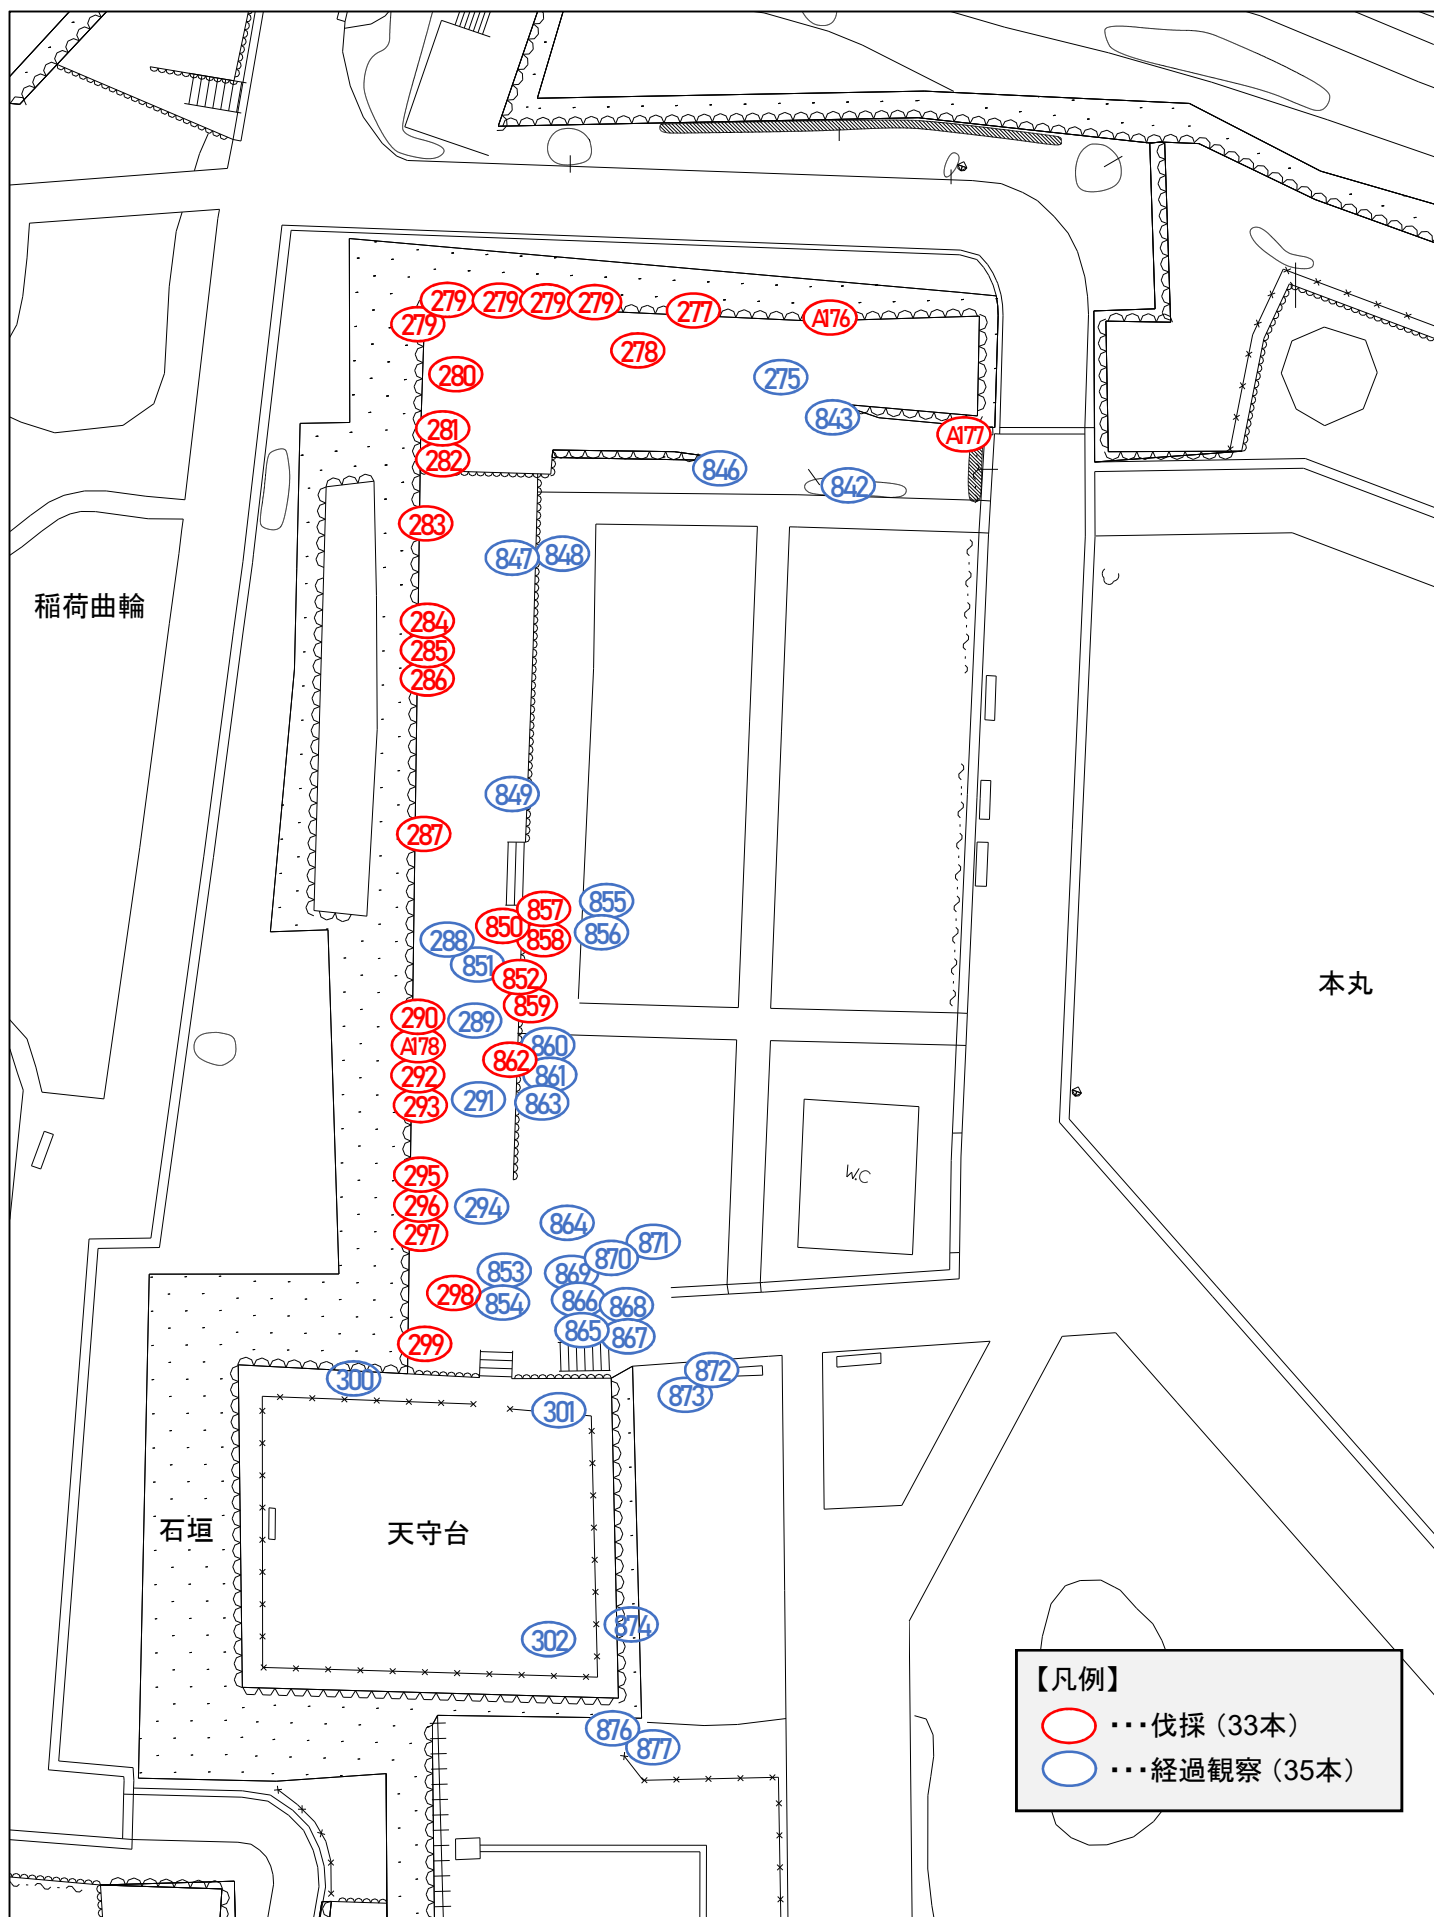

明石公園ゾーニング図A別紙：樹木分布図【本丸西側】

明石公園ゾーニング図A別紙：樹木分布図【箱堀周辺】