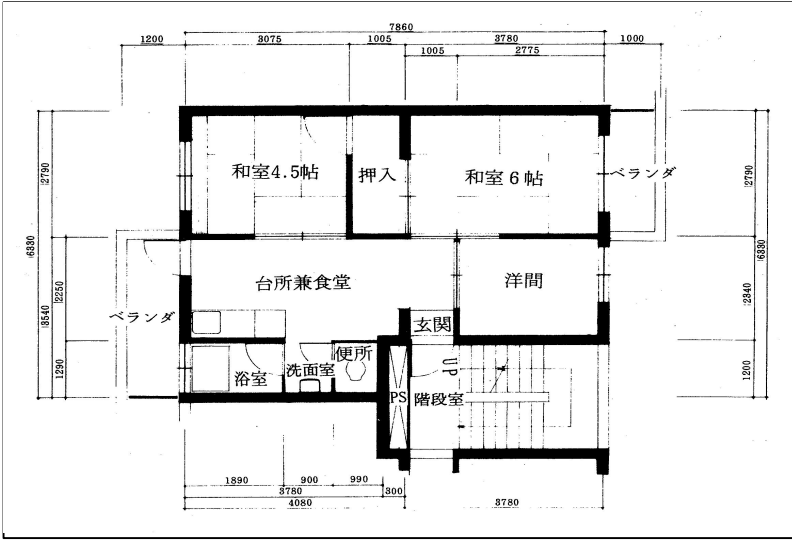

住戸図

012000\_01\_0. jpg

3DK-45.21㎡ (旧1) (1~4号棟)

※スケールは任意です。