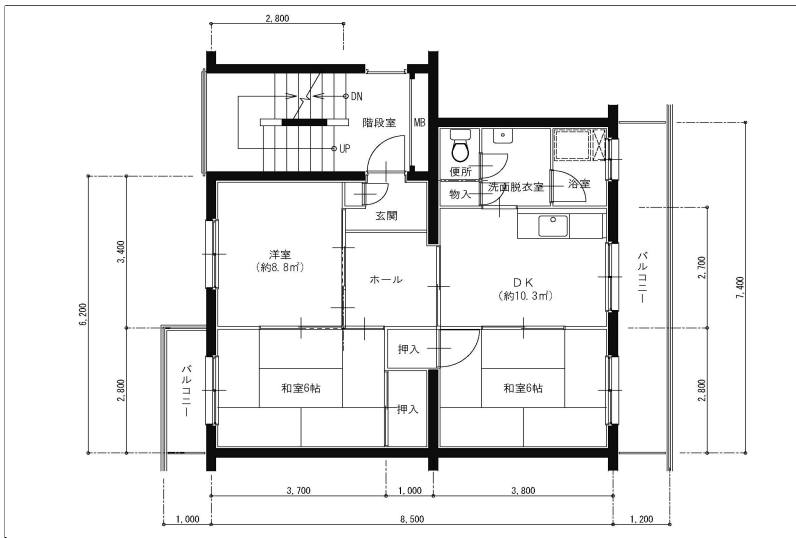

住戸図

108000_01_0.jpg

3DK-58.38m² (旧1-1) (1・2号棟)

住戸図

108000_02_0.jpg

3DK-61.57m² (旧1-2) (1・2号棟)

住戸図

108000_04_0.jpg

3DK-53.43m² (旧2) (3・4号棟)

※スケールは任意です。