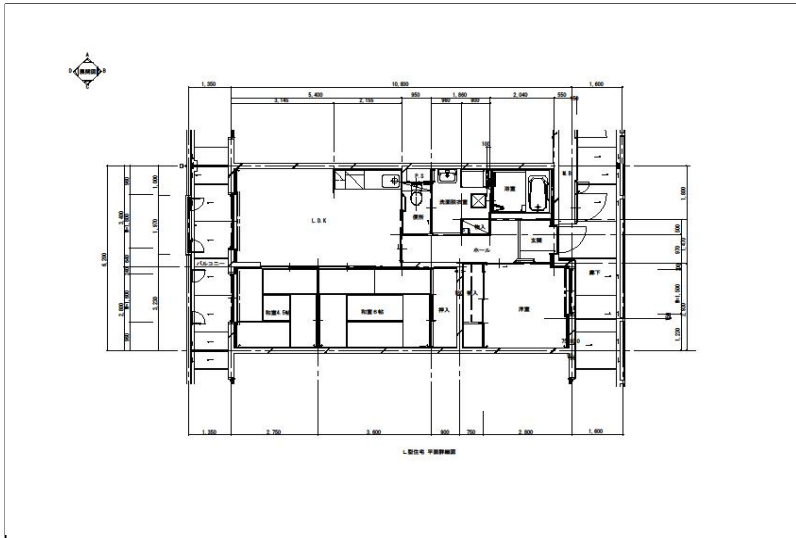

住戸図

181000_02_0. jpg

1DK-39.02m² (S) (3号棟)

住戸図

181000_03_0. jpg

2DK54.70m²(M) (1~3号棟)

住戸図

181000_04_0. jpg

3LDK64.12m²(L) (1~3号棟)

※スケールは任意です。

住戸図

181000_05_0. jpg

3LDK73.62m²(0) (1号棟)

※スケールは任意です。