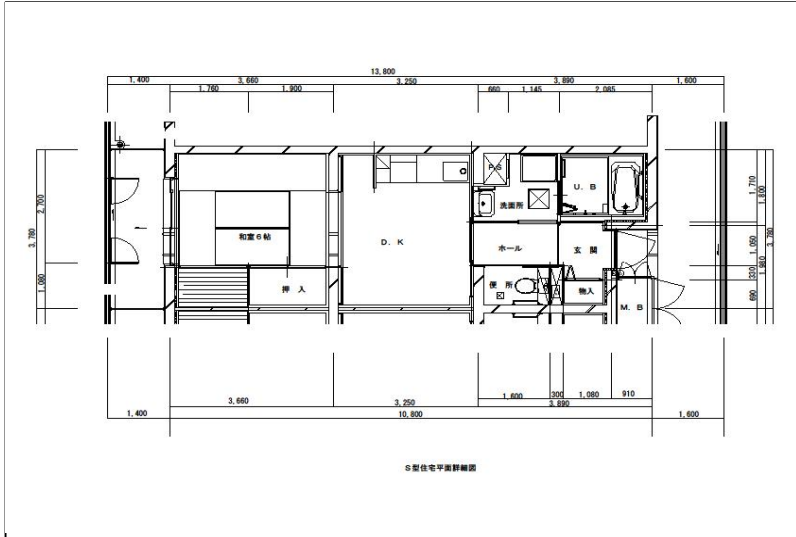

住戸図

181000_02_0. jpg

1DK-39.02m² (S) (3号棟)

住戸図

181000_03_0. jpg

2DK54.70m²(M) (1~3号棟)

住戸図

181000_04_0. jpg

3LDK64.12m²(L) (1~3号棟)

※スケールは任意です。

住戸図

181000_05_0. jpg

3LDK73.62m²(0) (1号棟)

※スケールは任意です。