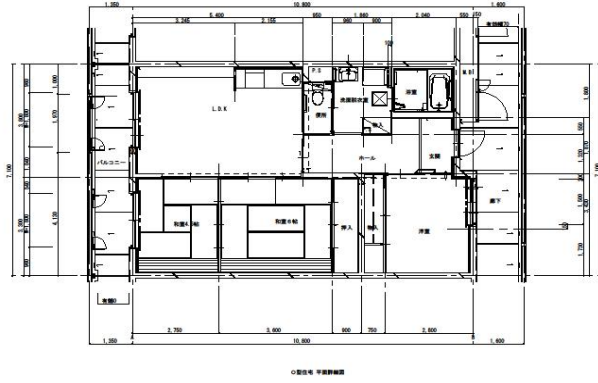

住戸図

181000_02_0. jpg

1DK-39.02m² (S) (3号棟)

住戸図

181000_03_0. jpg

2DK54.70m²(M) (1~3号棟)

住戸図

181000_04_0. jpg

3LDK64.12m²(L) (1~3号棟)

※スケールは任意です。

住戸図

181000_05_0. jpg

3LDK73.62m²(0) (1号棟)

※スケールは任意です。