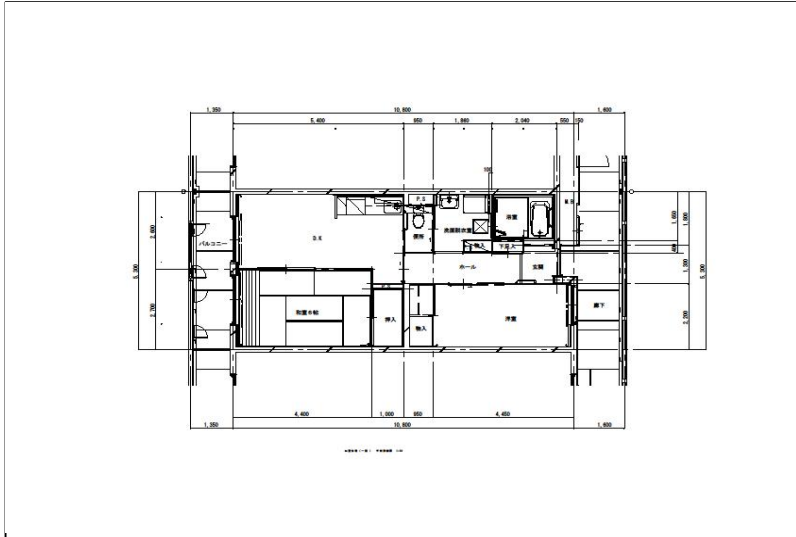

住戸図

181000_02_0. jpg

1DK-39.02m² (S) (3号棟)

住戸図

181000_03_0. jpg

2DK54.70m²(M) (1~3号棟)

住戸図

181000_04_0. jpg

3LDK64.12m²(L) (1~3号棟)

※スケールは任意です。

住戸図

181000_05_0. jpg

3LDK73.62m²(0) (1号棟)

※スケールは任意です。