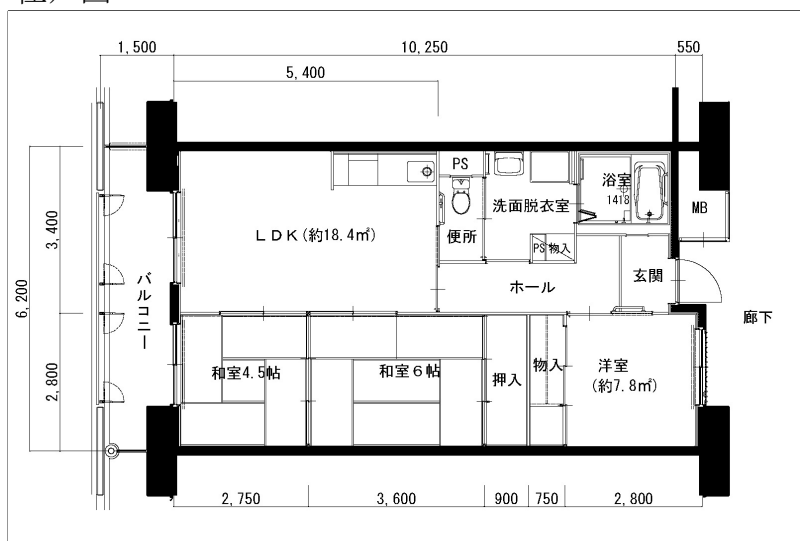

住戸図

230000_01_0.jpg

1DK-40.4m² (-S) (1号棟)

住戸図

230000_02_0.jpg

2LDK-55.5m² (-M) (1号棟)

住戸図

230000_03_0.jpg

3LDK-65.1m² (-L) (1号棟)

※スケールは任意です。

住戸図

230000_04_0.jpg

3LDK-74.6m² (-0) (1号棟)

住戸図

230000_05_0.jpg

1LDK-64.5 (-車イス) (1号棟)

※スケールは任意です。