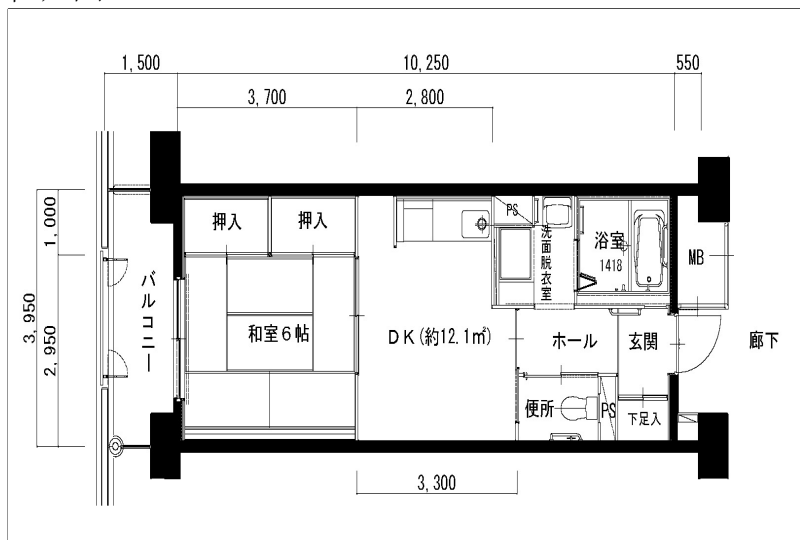

住戸図

230000_01_0.jpg

1DK-40.4m² (-S) (1号棟)

住戸図

230000_02_0.jpg

2LDK-55.5m² (-M) (1号棟)

住戸図

230000_03_0.jpg

3LDK-65.1m² (-L) (1号棟)

※スケールは任意です。

住戸図

230000_04_0.jpg

3LDK-74.6m² (-0) (1号棟)

住戸図

230000_05_0.jpg

1LDK-64.5 (-車イス) (1号棟)

※スケールは任意です。