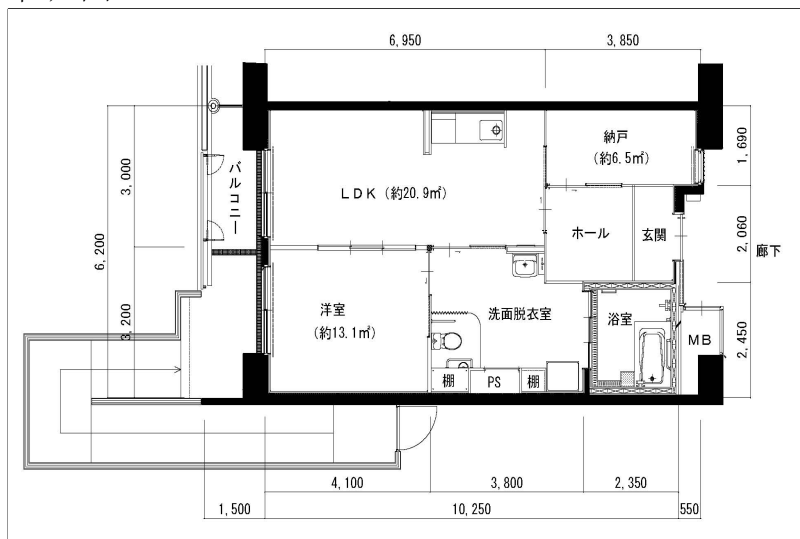

住戸図

230000_01_0.jpg

1DK-40.4m² (-S) (1号棟)

住戸図

230000_02_0.jpg

2LDK-55.5m² (-M) (1号棟)

住戸図

230000_03_0.jpg

3LDK-65.1m² (-L) (1号棟)

※スケールは任意です。

住戸図

230000_04_0.jpg

3LDK-74.6m² (-0) (1号棟)

住戸図

230000_05_0.jpg

1LDK-64.5 (-車イス) (1号棟)

※スケールは任意です。