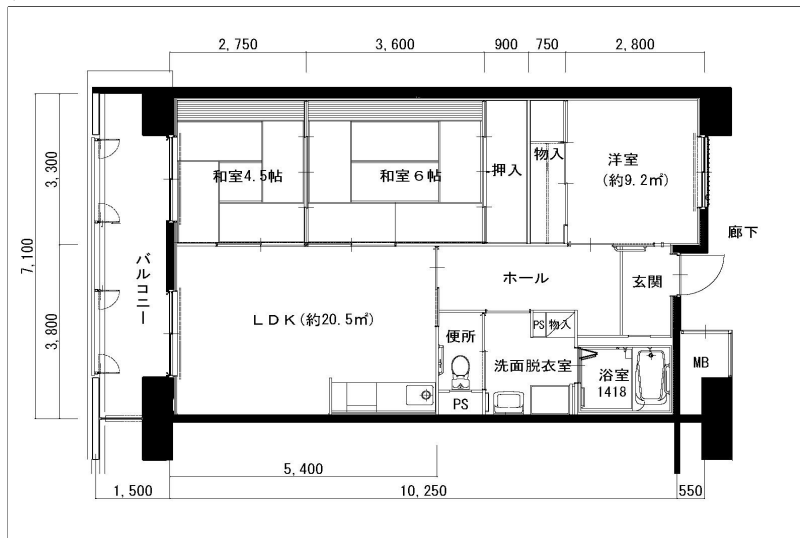

住戸図

230000_01_0.jpg

1DK-40.4m² (-S) (1号棟)

住戸図

230000_02_0.jpg

2LDK-55.5m² (-M) (1号棟)

住戸図

230000_03_0.jpg

3LDK-65.1m² (-L) (1号棟)

※スケールは任意です。

住戸図

230000_04_0.jpg

3LDK-74.6m² (-0) (1号棟)

住戸図

230000_05_0.jpg

1LDK-64.5 (-車イス) (1号棟)

※スケールは任意です。