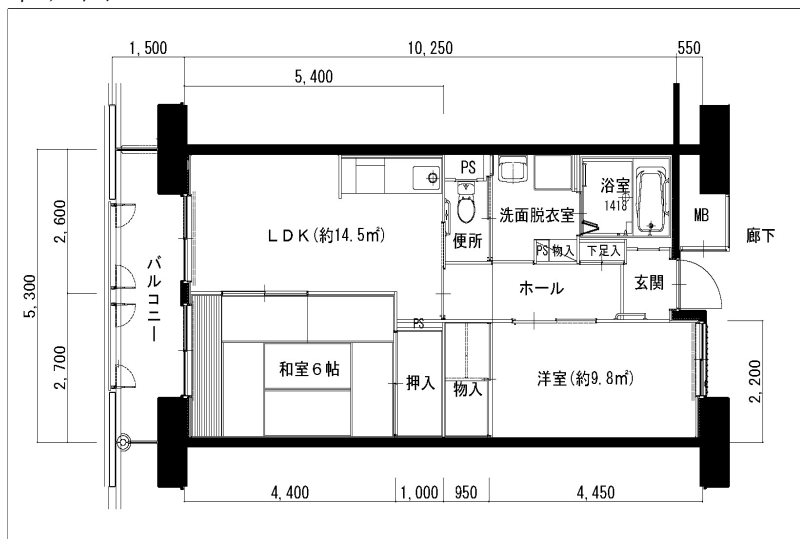

住戸図

230000_01_0.jpg

1DK-40.4m² (-S) (1号棟)

住戸図

230000_02_0.jpg

2LDK-55.5m² (-M) (1号棟)

住戸図

230000_03_0.jpg

3LDK-65.1m² (-L) (1号棟)

※スケールは任意です。

住戸図

230000_04_0.jpg

3LDK-74.6m² (-0) (1号棟)

住戸図

230000_05_0.jpg

1LDK-64.5 (-車イス) (1号棟)

※スケールは任意です。