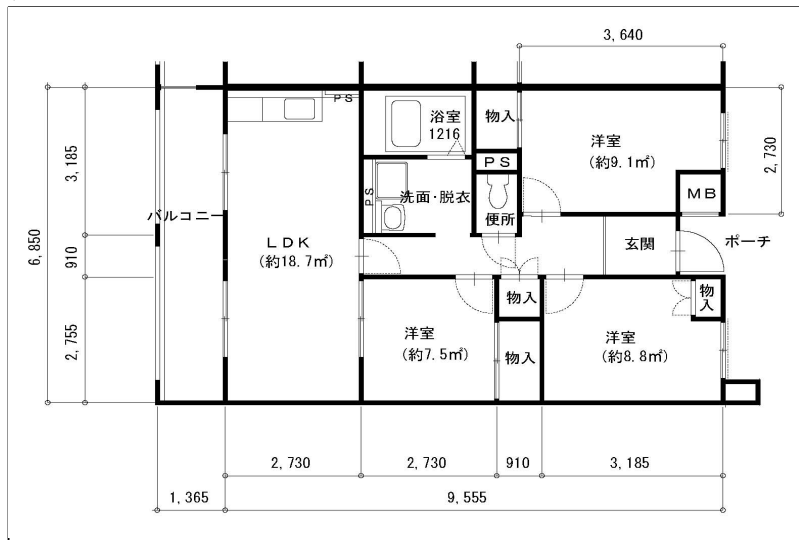

住戸図

508000\_02\_0.jpg

3LDK-63.81m<sup>2</sup> (S)

住戸図

508000\_03\_0.jpg

3LDK-66.50m<sup>2</sup> (M)

※スケールは任意です。