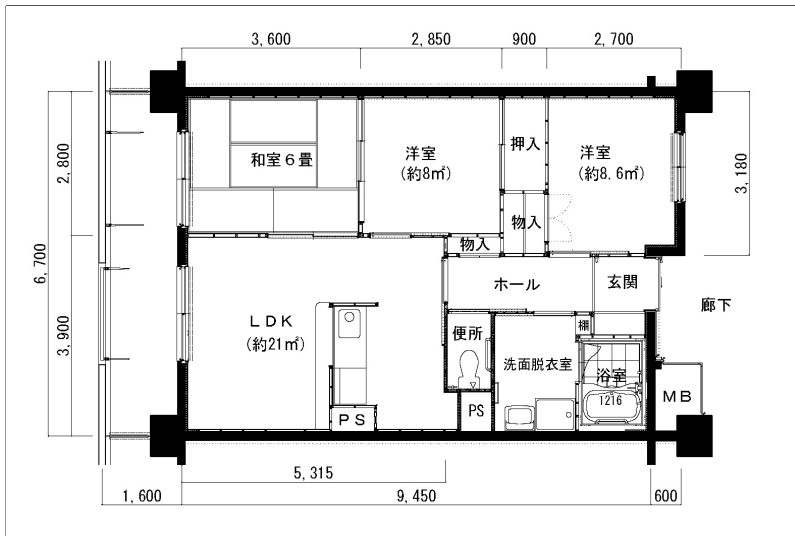

住戸図

531000_01_0.jpg

2DK-43.4m² (-S) (1号棟)

住戸図

531000_02_0.jpg

2LDK-54.8m² (-M) (1号棟)

住戸図

531000_03_0.jpg

3LDK-65.1m² (-L) (1号棟)

※スケールは任意です。

住戸図

531000_04_0.jpg

3LDK-74.7m² (-0) (1号棟)

※スケールは任意です。