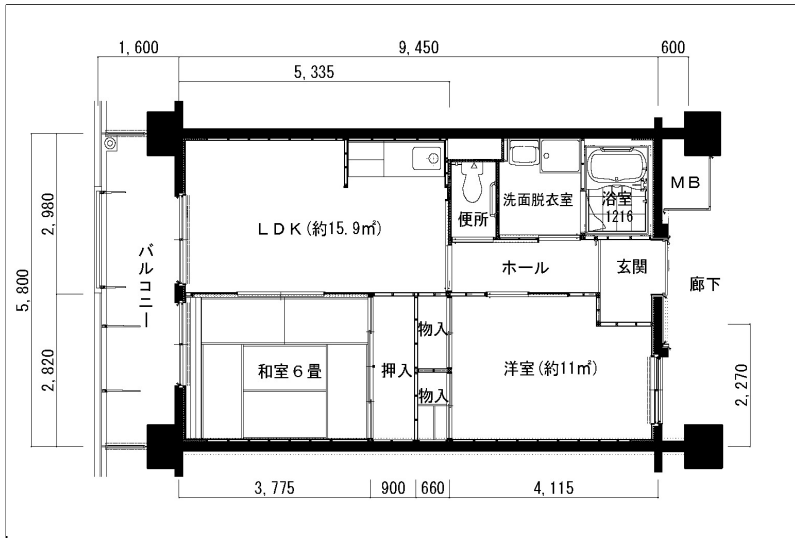

住戸図

531000_01_0.jpg

2DK-43.4m² (-S) (1号棟)

住戸図

531000_02_0.jpg

2LDK-54.8m² (-M) (1号棟)

住戸図

531000_03_0.jpg

3LDK-65.1m² (-L) (1号棟)

※スケールは任意です。

住戸図

531000_04_0.jpg

3LDK-74.7m² (-0) (1号棟)

※スケールは任意です。