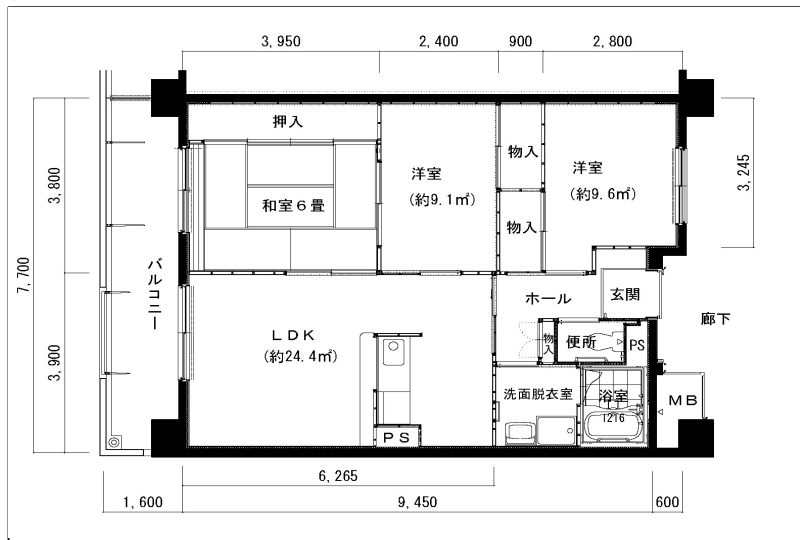

住戸図

531000_01_0.jpg

2DK-43.4m² (-S) (1号棟)

住戸図

531000_02_0.jpg

2LDK-54.8m² (-M) (1号棟)

住戸図

531000_03_0.jpg

3LDK-65.1m² (-L) (1号棟)

※スケールは任意です。

住戸図

531000_04_0.jpg

3LDK-74.7m² (-0) (1号棟)

※スケールは任意です。