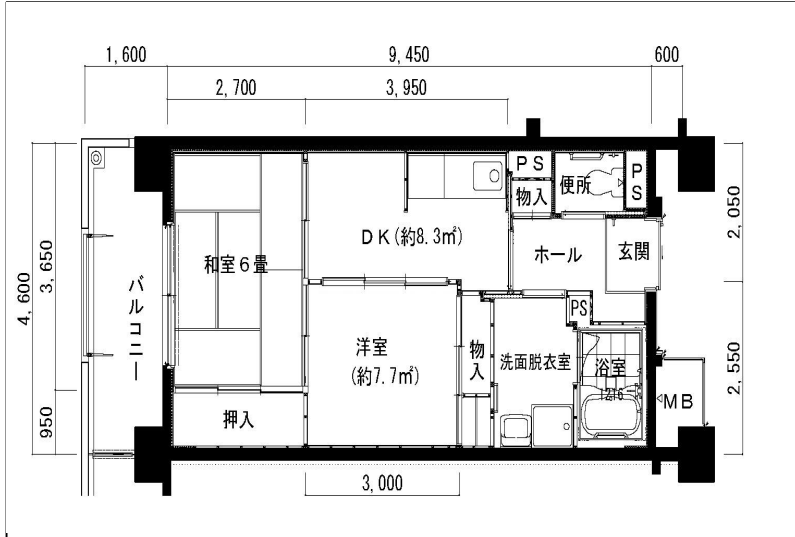

住戸図

531000_01_0.jpg

2DK-43.4m² (-S) (1号棟)

住戸図

531000_02_0.jpg

2LDK-54.8m² (-M) (1号棟)

住戸図

531000_03_0.jpg

3LDK-65.1m² (-L) (1号棟)

※スケールは任意です。

住戸図

531000_04_0.jpg

3LDK-74.7m² (-0) (1号棟)

※スケールは任意です。