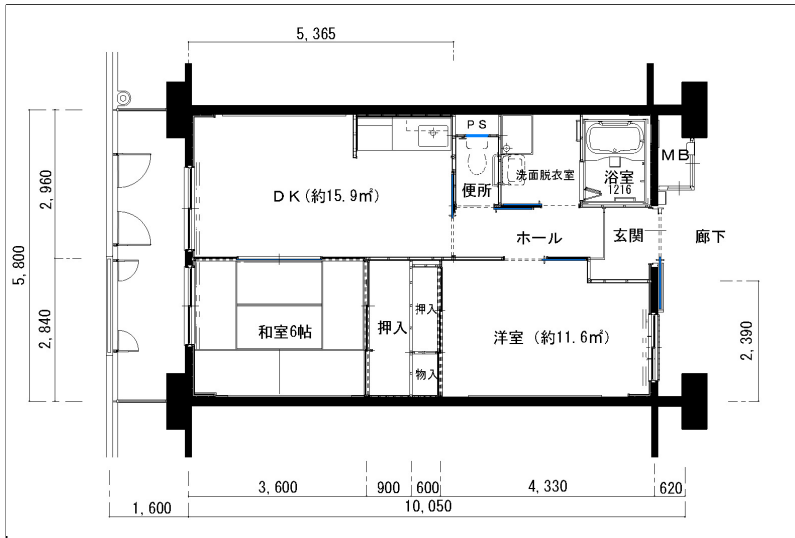

住戸図

701000\_02\_0.jpg

2DK-52.9m<sup>2</sup> (-S) (1号棟)

住戸図

701000\_03\_0.jpg

2LDK-54.6m<sup>2</sup> (-M) (1号棟)

住戸図

701000\_04\_0.jpg

3LDK-65.6m<sup>2</sup> (-L) (1号棟)

※スケールは任意です。

住戸図

701000\_05\_0.jpg

3LDK-75.6m<sup>2</sup> (-0) (1号棟)

※スケールは任意です。