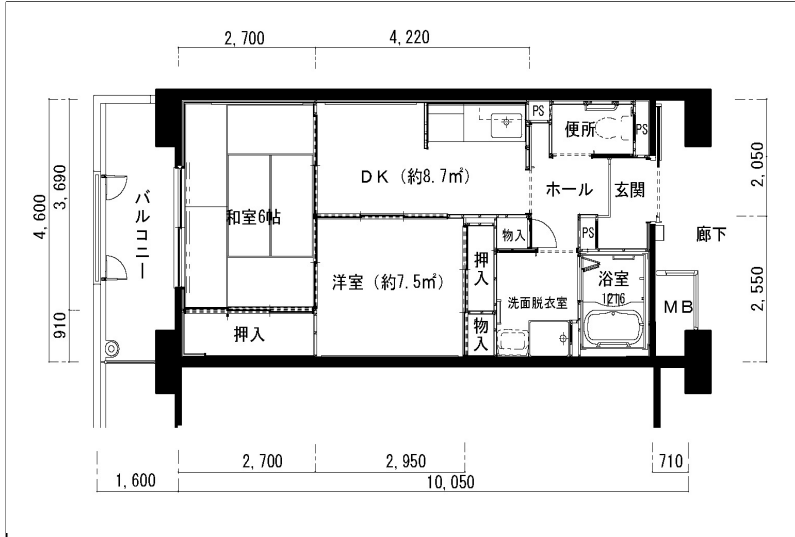

住戸図

701000\_02\_0.jpg

2DK-52.9m<sup>2</sup> (-S) (1号棟)

住戸図

701000\_03\_0.jpg

2LDK-54.6m<sup>2</sup> (-M) (1号棟)

住戸図

701000\_04\_0.jpg

3LDK-65.6m<sup>2</sup> (-L) (1号棟)

※スケールは任意です。

住戸図

701000\_05\_0.jpg

3LDK-75.6m<sup>2</sup> (-0) (1号棟)

※スケールは任意です。