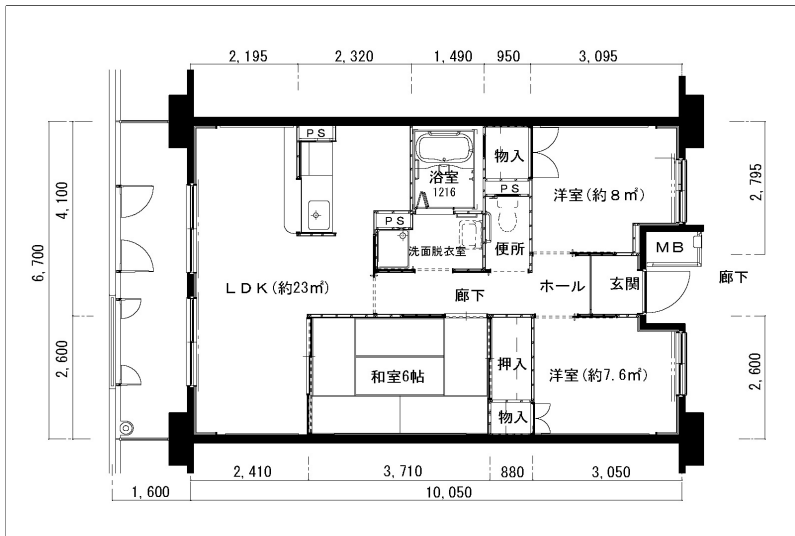

住戸図

701000\_02\_0.jpg

2DK-52.9m<sup>2</sup> (-S) (1号棟)

住戸図

701000\_03\_0.jpg

2LDK-54.6m<sup>2</sup> (-M) (1号棟)

住戸図

701000\_04\_0.jpg

3LDK-65.6m<sup>2</sup> (-L) (1号棟)

※スケールは任意です。

住戸図

701000\_05\_0.jpg

3LDK-75.6m<sup>2</sup> (-0) (1号棟)

※スケールは任意です。