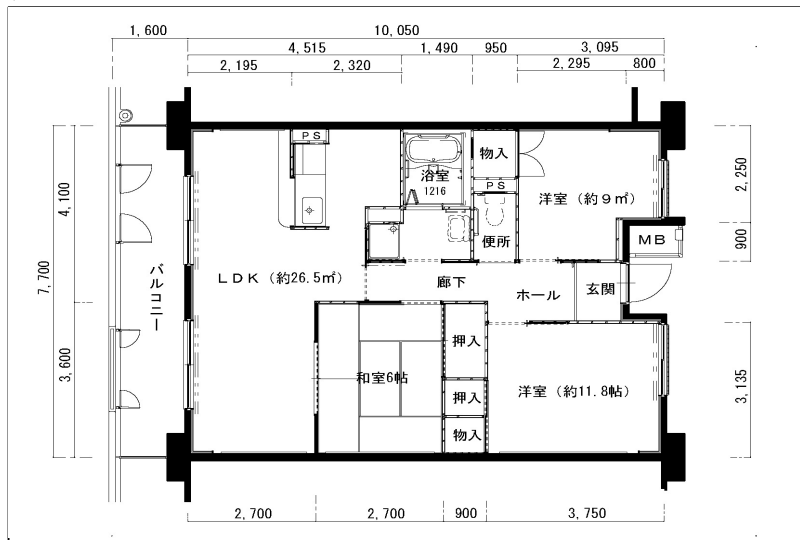

住戸図

701000\_02\_0.jpg

2DK-52.9m<sup>2</sup> (-S) (1号棟)

住戸図

701000\_03\_0.jpg

2LDK-54.6m<sup>2</sup> (-M) (1号棟)

住戸図

701000\_04\_0.jpg

3LDK-65.6m<sup>2</sup> (-L) (1号棟)

※スケールは任意です。

住戸図

701000\_05\_0.jpg

3LDK-75.6m<sup>2</sup> (-0) (1号棟)

※スケールは任意です。