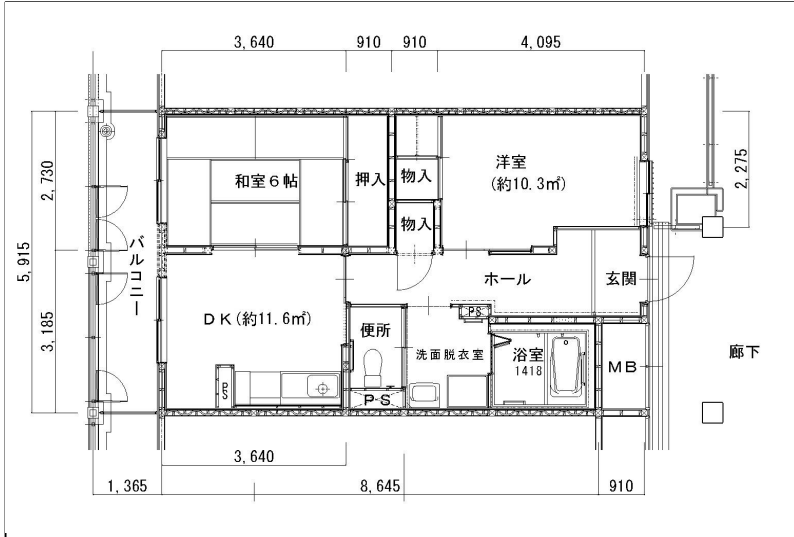

住戸図

703000_01_0.jpg

1LDK-42.2m² (-S) (1号棟)

住戸図

703000_02_0.jpg

3LDK-67.9m² (-L) (1号棟)

住戸図

703000_03_0.jpg

3LDK-77.8m² (-O) (1号棟)

※スケールは任意です。

住戸図

703000_04_0.jpg

2DK-54.8m² (-M) (1号棟)

※スケールは任意です。