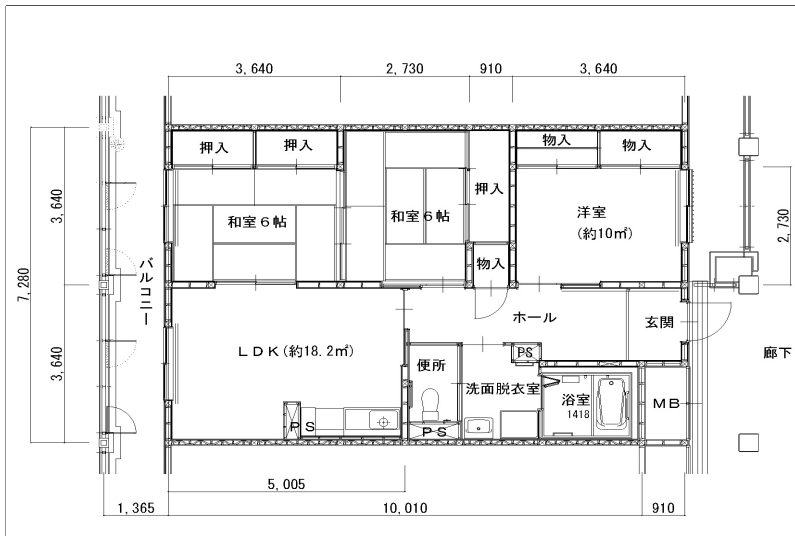

住戸図

703000_01_0.jpg

1LDK-42.2m² (-S) (1号棟)

住戸図

703000_02_0.jpg

3LDK-67.9m² (-L) (1号棟)

住戸図

703000_03_0.jpg

3LDK-77.8m² (-O) (1号棟)

※スケールは任意です。

住戸図

703000_04_0.jpg

2DK-54.8m² (-M) (1号棟)

※スケールは任意です。