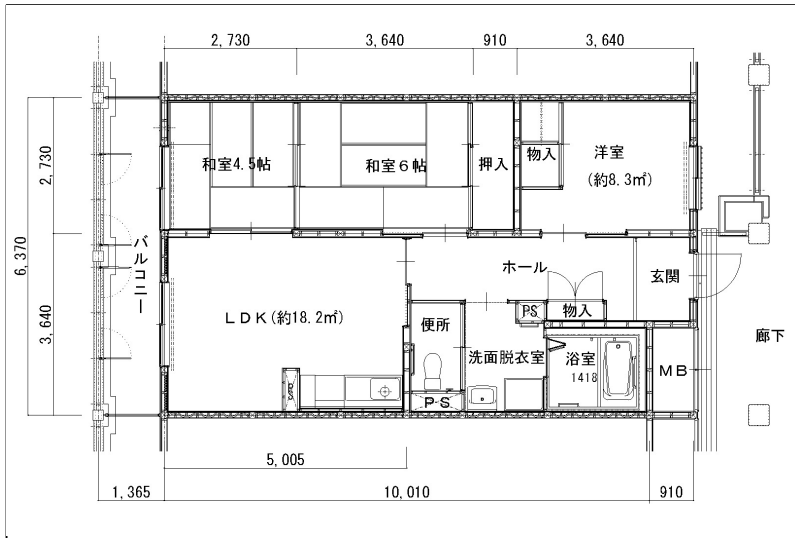

住戸図

703000_01_0.jpg

1LDK-42.2m² (-S) (1号棟)

住戸図

703000_02_0.jpg

3LDK-67.9m² (-L) (1号棟)

住戸図

703000_03_0.jpg

3LDK-77.8m² (-O) (1号棟)

※スケールは任意です。

住戸図

703000_04_0.jpg

2DK-54.8m² (-M) (1号棟)

※スケールは任意です。