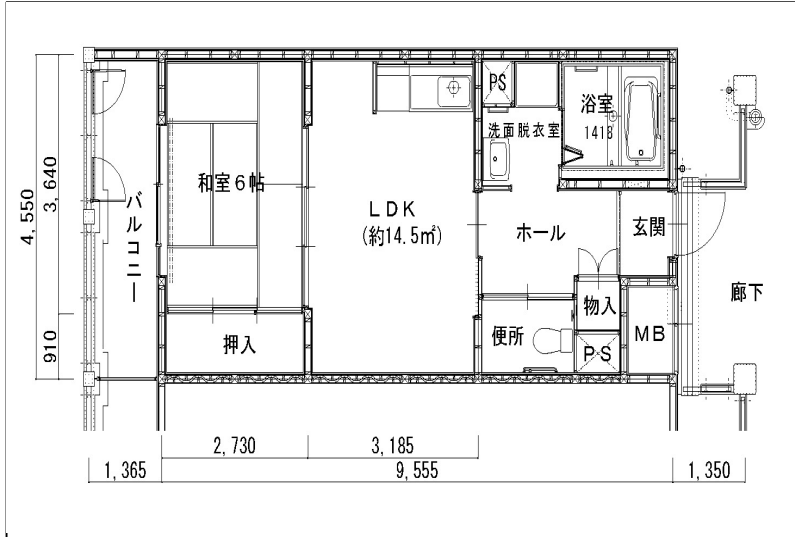

住戸図

703000_01_0.jpg

1LDK-42.2m² (-S) (1号棟)

住戸図

703000_02_0.jpg

3LDK-67.9m² (-L) (1号棟)

住戸図

703000_03_0.jpg

3LDK-77.8m² (-O) (1号棟)

※スケールは任意です。

住戸図

703000_04_0.jpg

2DK-54.8m² (-M) (1号棟)

※スケールは任意です。