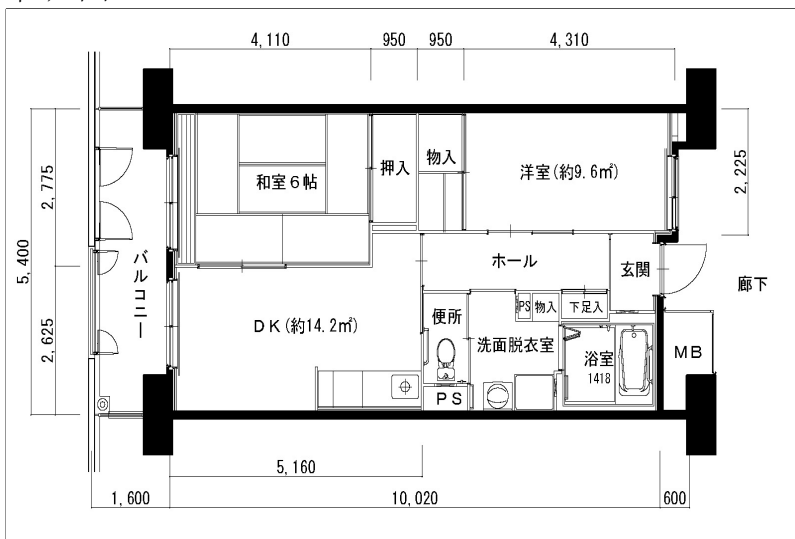

住戸図

771000_02_0. jpg

3LDK-64.8m²(-L)1号棟

住戸図

771000_03_0. jpg

3LDK-74.4m² (-O)

住戸図

771000_04_0. jpg

2LDK-54.8m² (-M)

※スケールは任意です。

住戸図

771000_05_0. jpg

2DK-42.9m² (②-S)

※スケールは任意です。