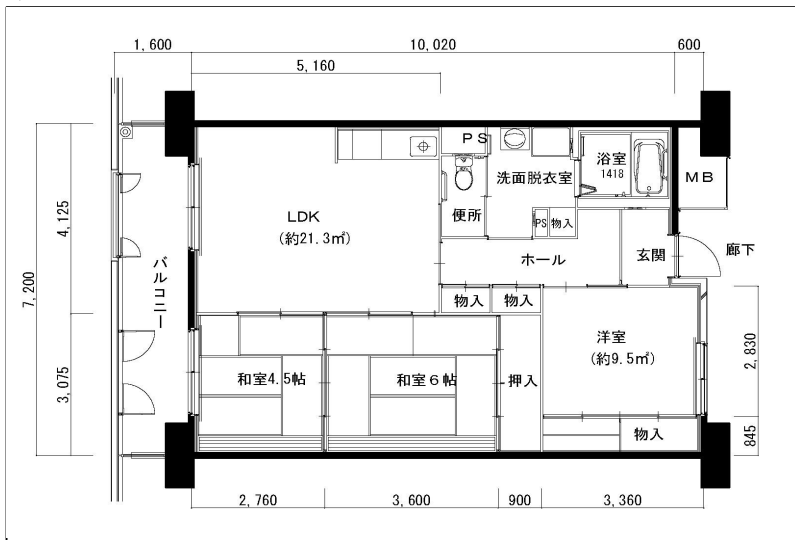

住戸図

771000_02_0. jpg

3LDK-64.8m²(-L)1号棟

住戸図

771000_03_0. jpg

3LDK-74.4m² (-O)

住戸図

771000_04_0. jpg

2LDK-54.8m² (-M)

※スケールは任意です。

住戸図

771000_05_0. jpg

2DK-42.9m² (②-S)

※スケールは任意です。