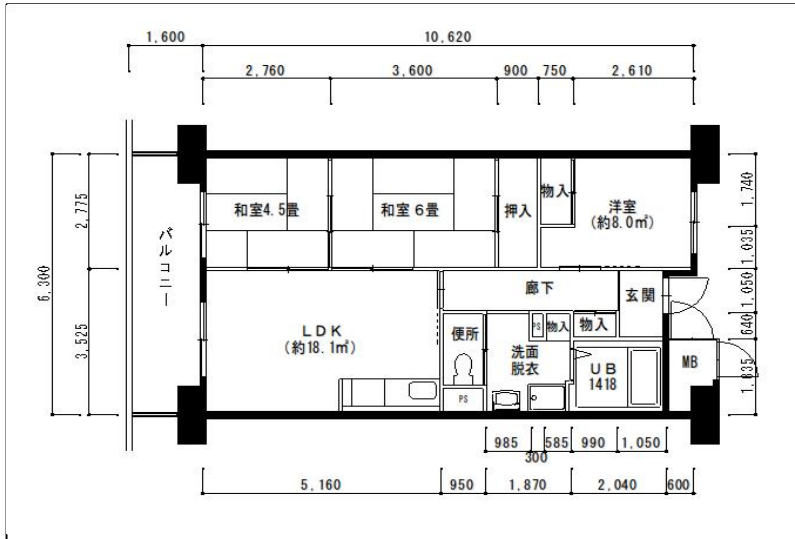

住戸図

771000_02_0. jpg

3LDK-64.8m²(-L)1号棟

住戸図

771000_03_0. jpg

3LDK-74.4m² (-O)

住戸図

771000_04_0. jpg

2LDK-54.8m² (-M)

※スケールは任意です。

住戸図

771000_05_0. jpg

2DK-42.9m² (②-S)

※スケールは任意です。