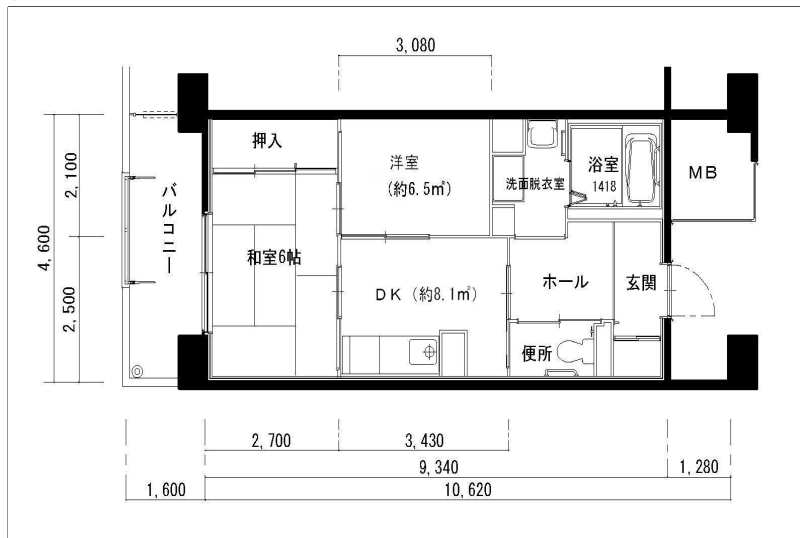

住戸図

771000_02_0. jpg

3LDK-64.8m²(-L)1号棟

住戸図

771000_03_0. jpg

3LDK-74.4m² (-O)

住戸図

771000_04_0. jpg

2LDK-54.8m² (-M)

※スケールは任意です。

住戸図

771000_05_0. jpg

2DK-42.9m² (②-S)

※スケールは任意です。