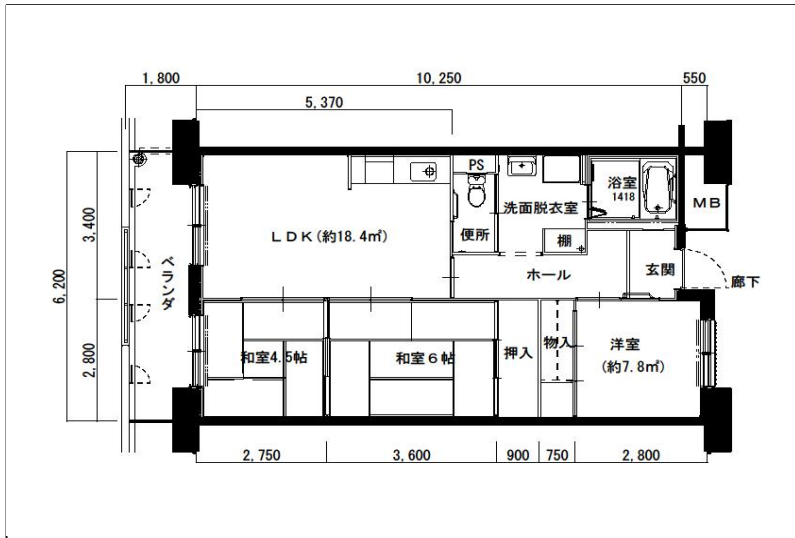

住戸図

806000_02_0.jpg

2DK-56.16m² (M)

住戸図

806000_03_0.jpg

3LDK-65.83m² (L)

住戸図

806000_04_0.jpg

3LDK-75.43m² (O)

※スケールは任意です。