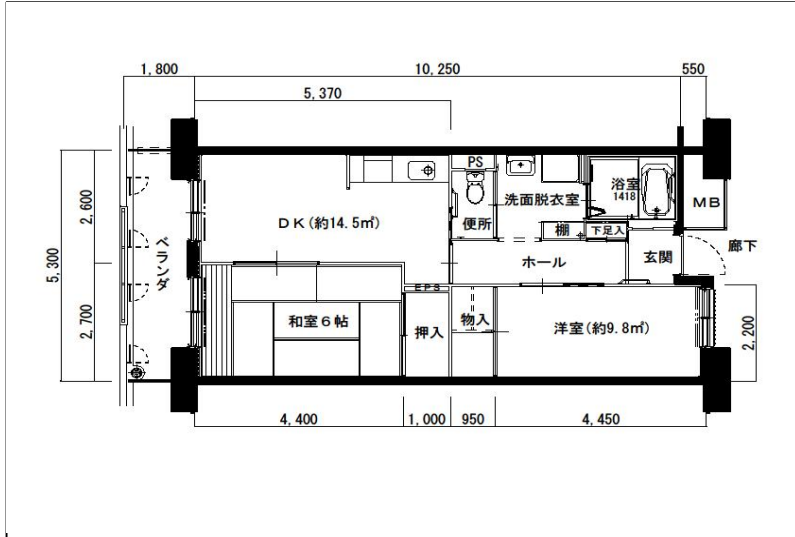

住戸図

806000_02_0.jpg

2DK-56.16m² (M)

住戸図

806000_03_0.jpg

3LDK-65.83m² (L)

住戸図

806000_04_0.jpg

3LDK-75.43m² (O)

※スケールは任意です。