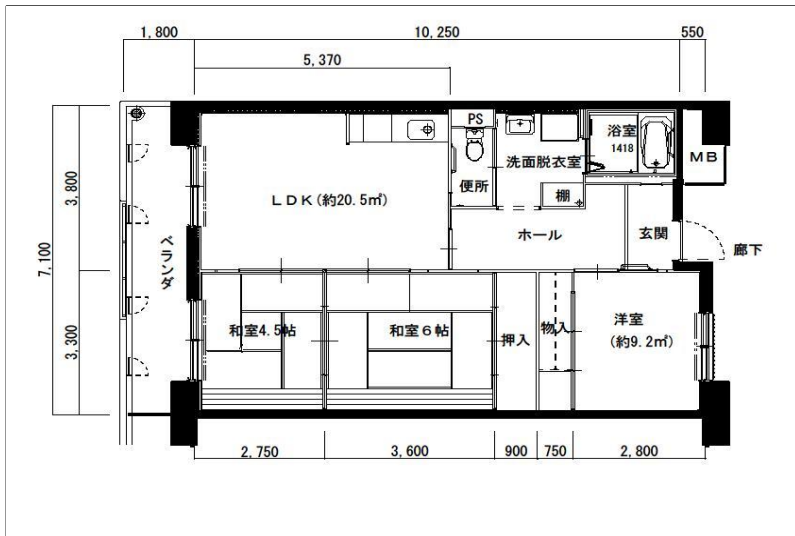

住戸図

806000_02_0.jpg

2DK-56.16m² (M)

住戸図

806000_03_0.jpg

3LDK-65.83m² (L)

住戸図

806000_04_0.jpg

3LDK-75.43m² (O)

※スケールは任意です。