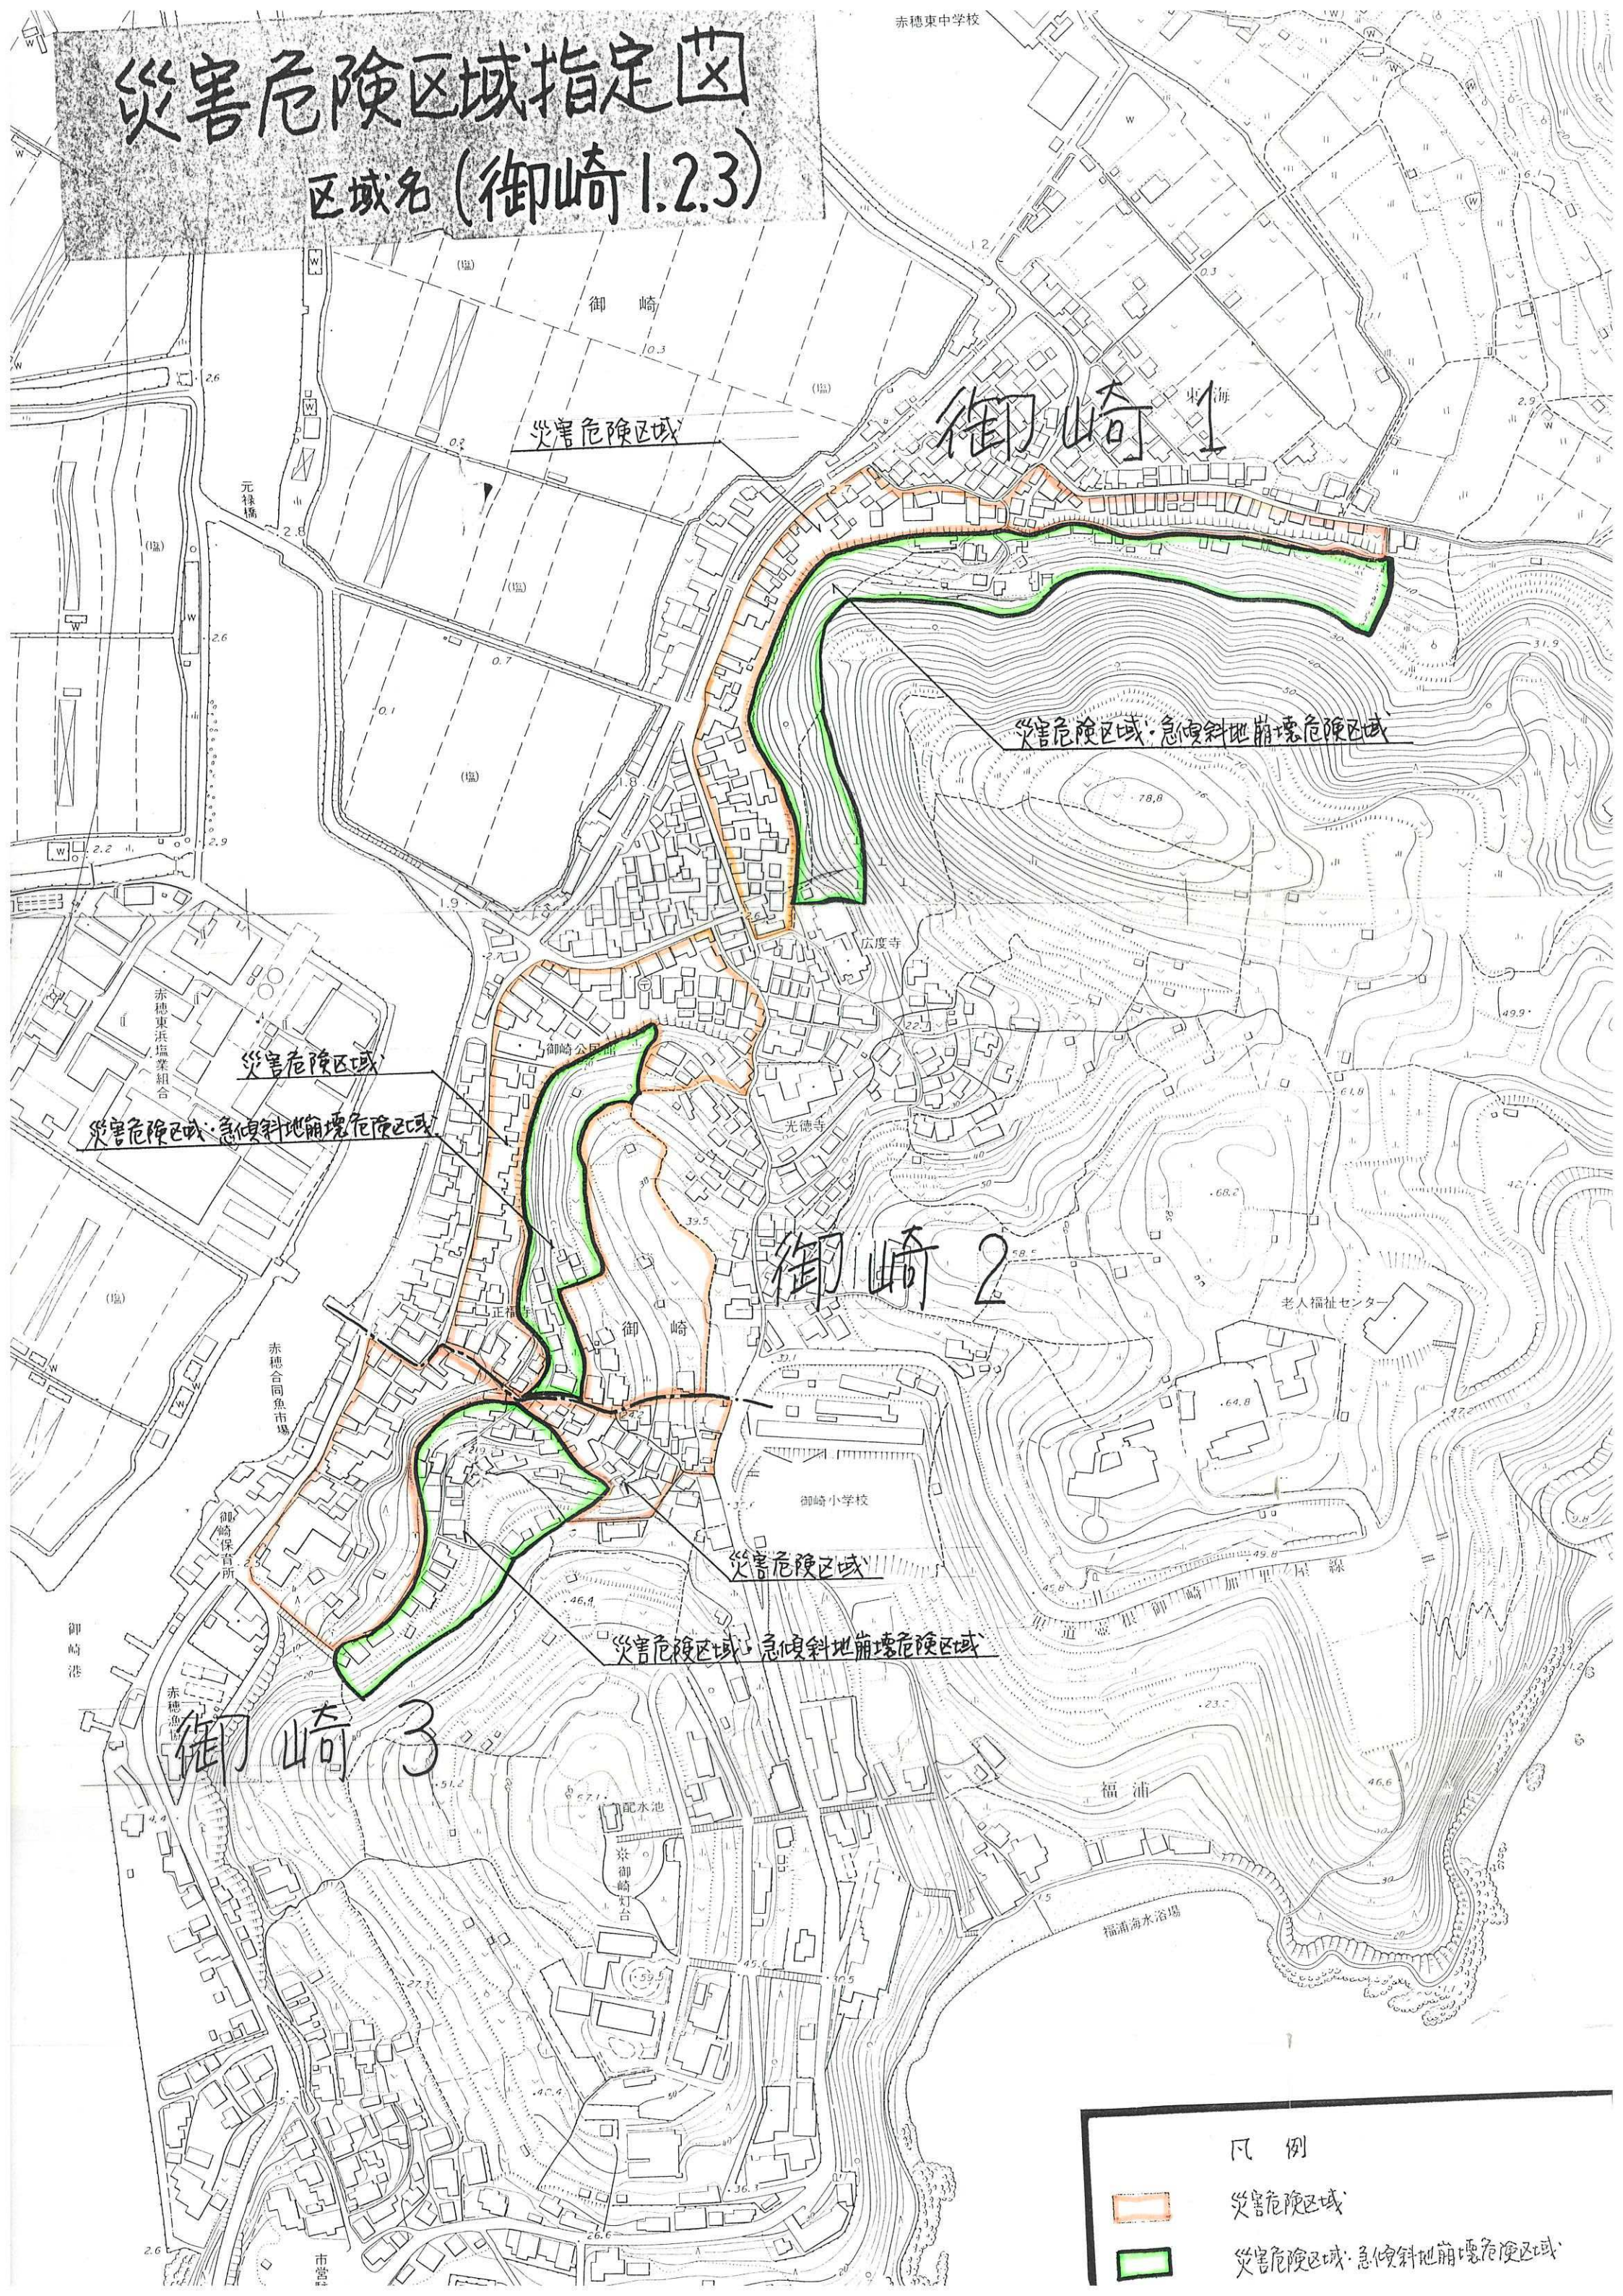

災害危険区域指定図

区域名(御崎1.2.3)

災害危険区域

御崎1

災害危険区域・急傾斜地崩壊危険区域

災害危険区域

災害危険区域・急傾斜地崩壊危険区域

御崎2

災害危険区域

災害危険区域・急傾斜地崩壊危険区域

御崎3

凡例

災害危険区域

災害危険区域・急傾斜地崩壊危険区域