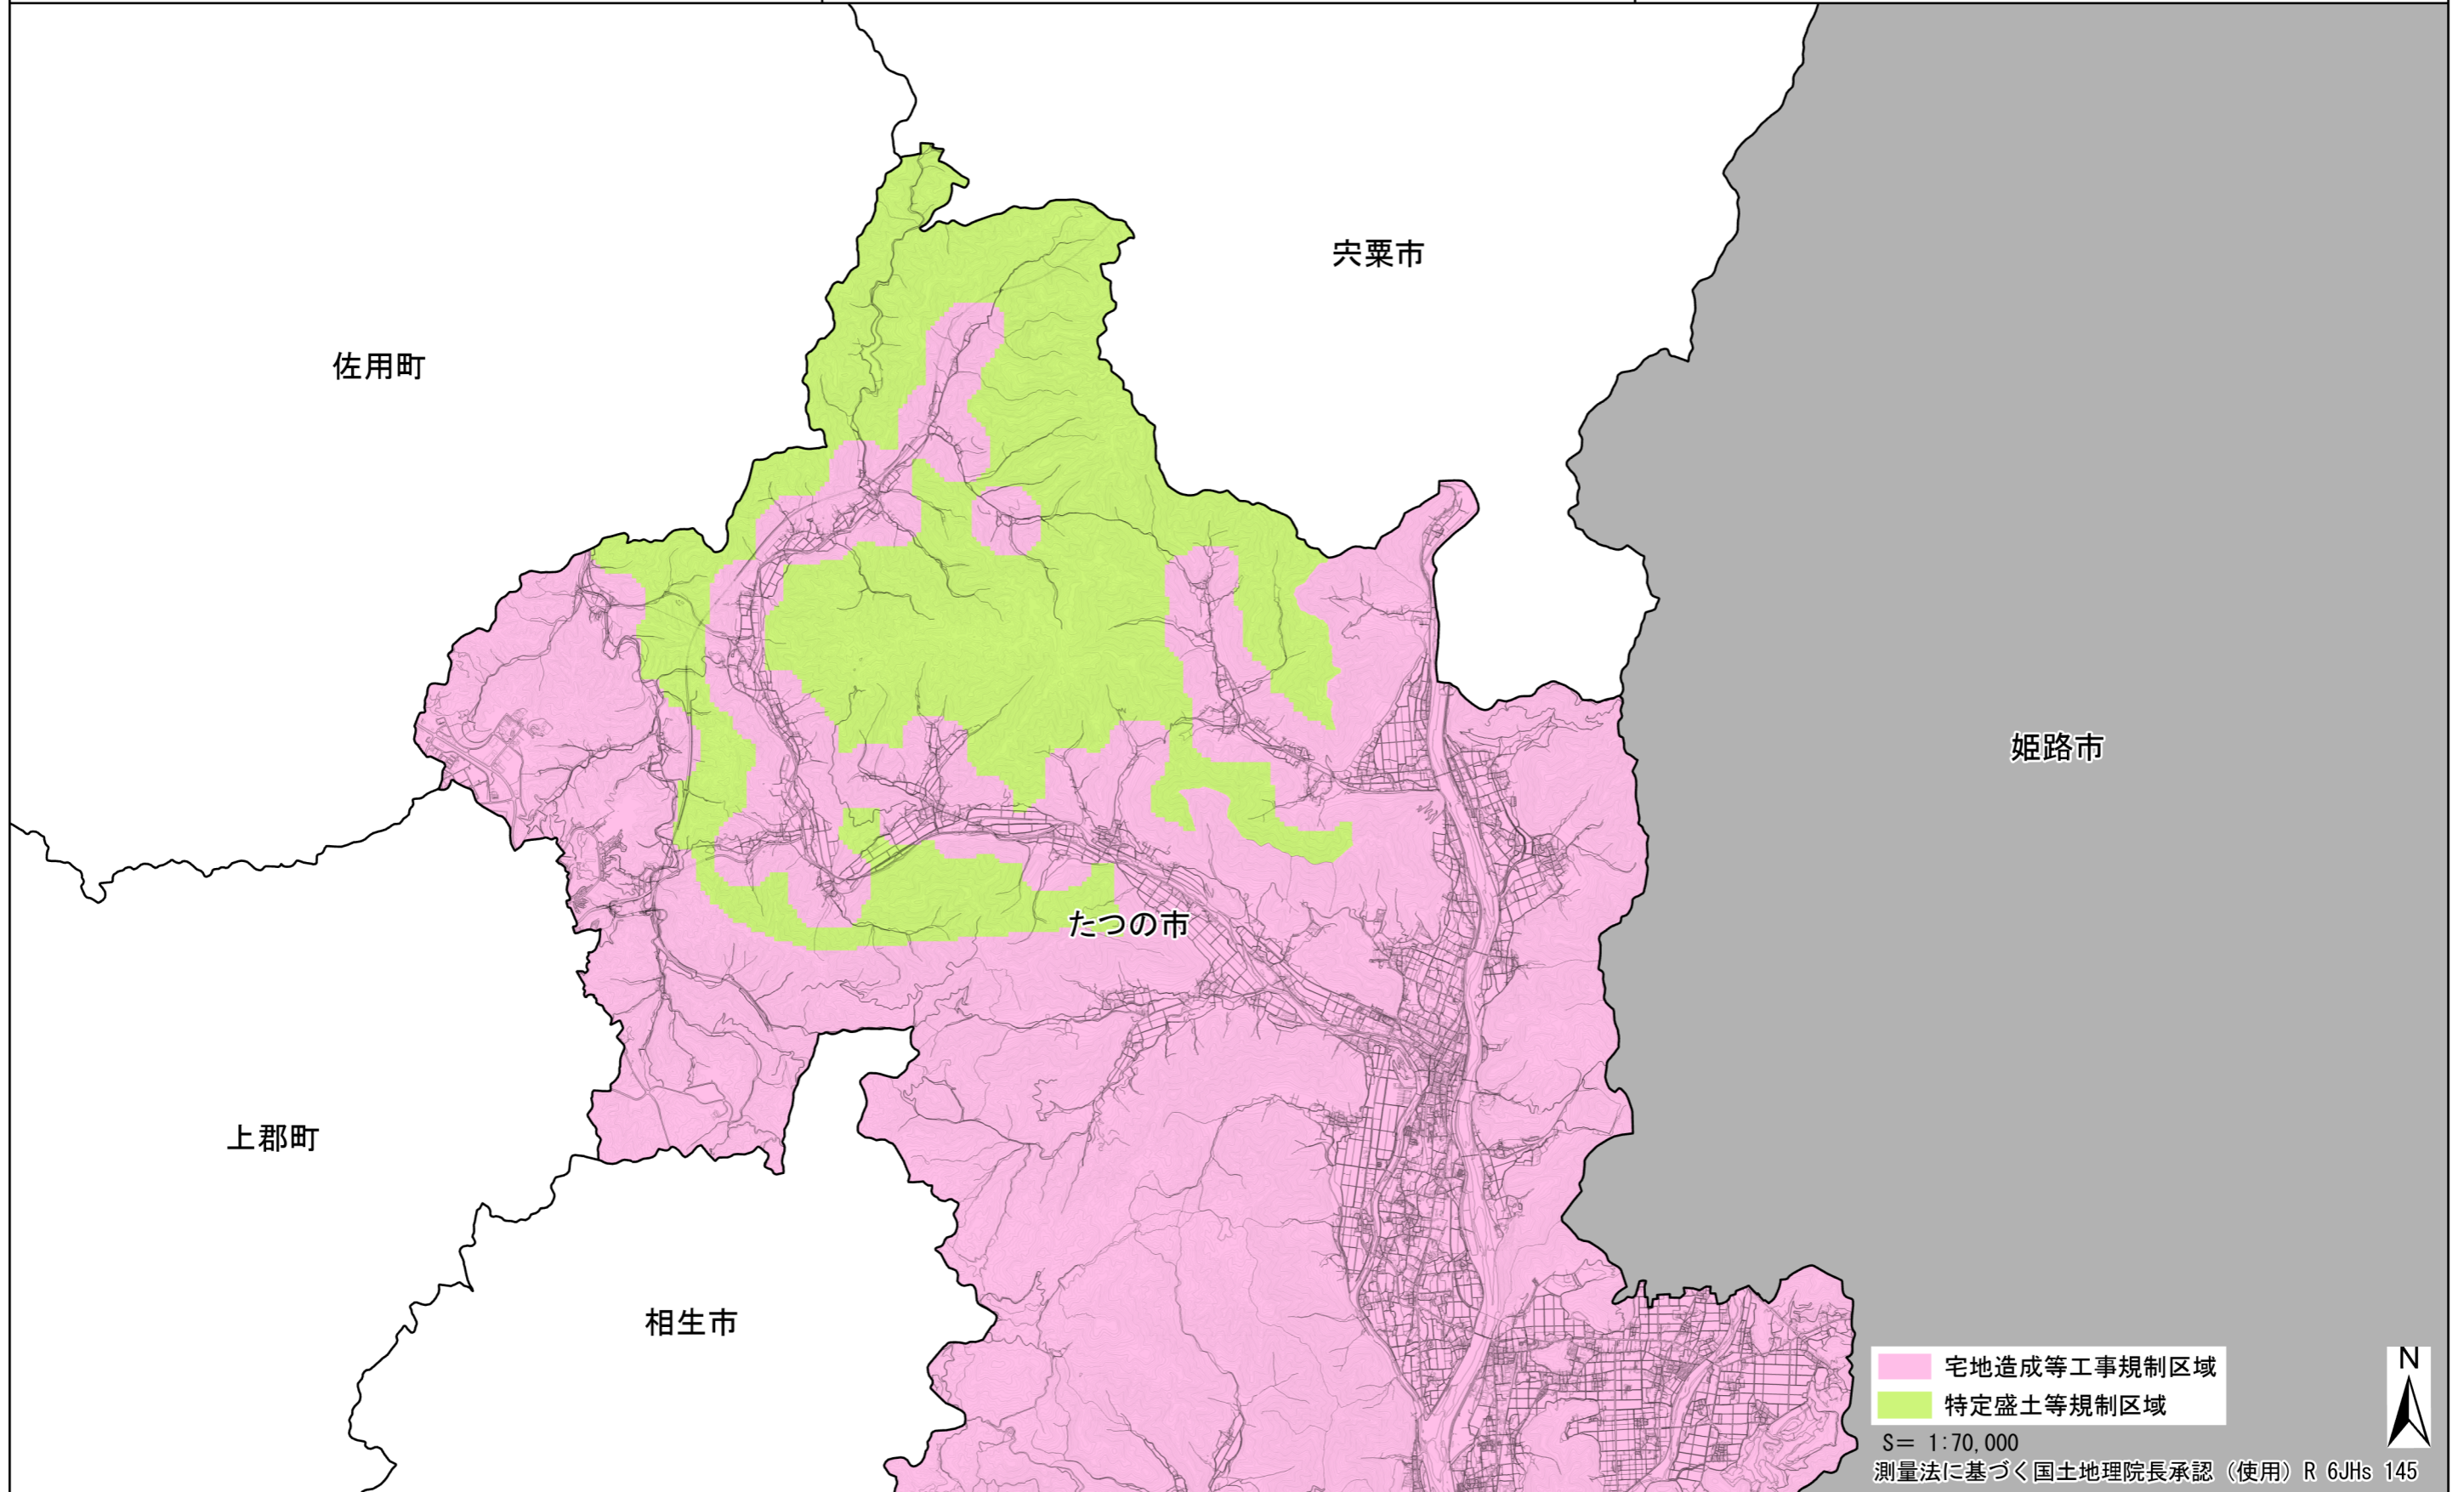

# 宅地造成等工事規制区域及び特定盛土等規制区域

所在地：兵庫県たつの市

調査時期：令和5年4月～令和6年3月