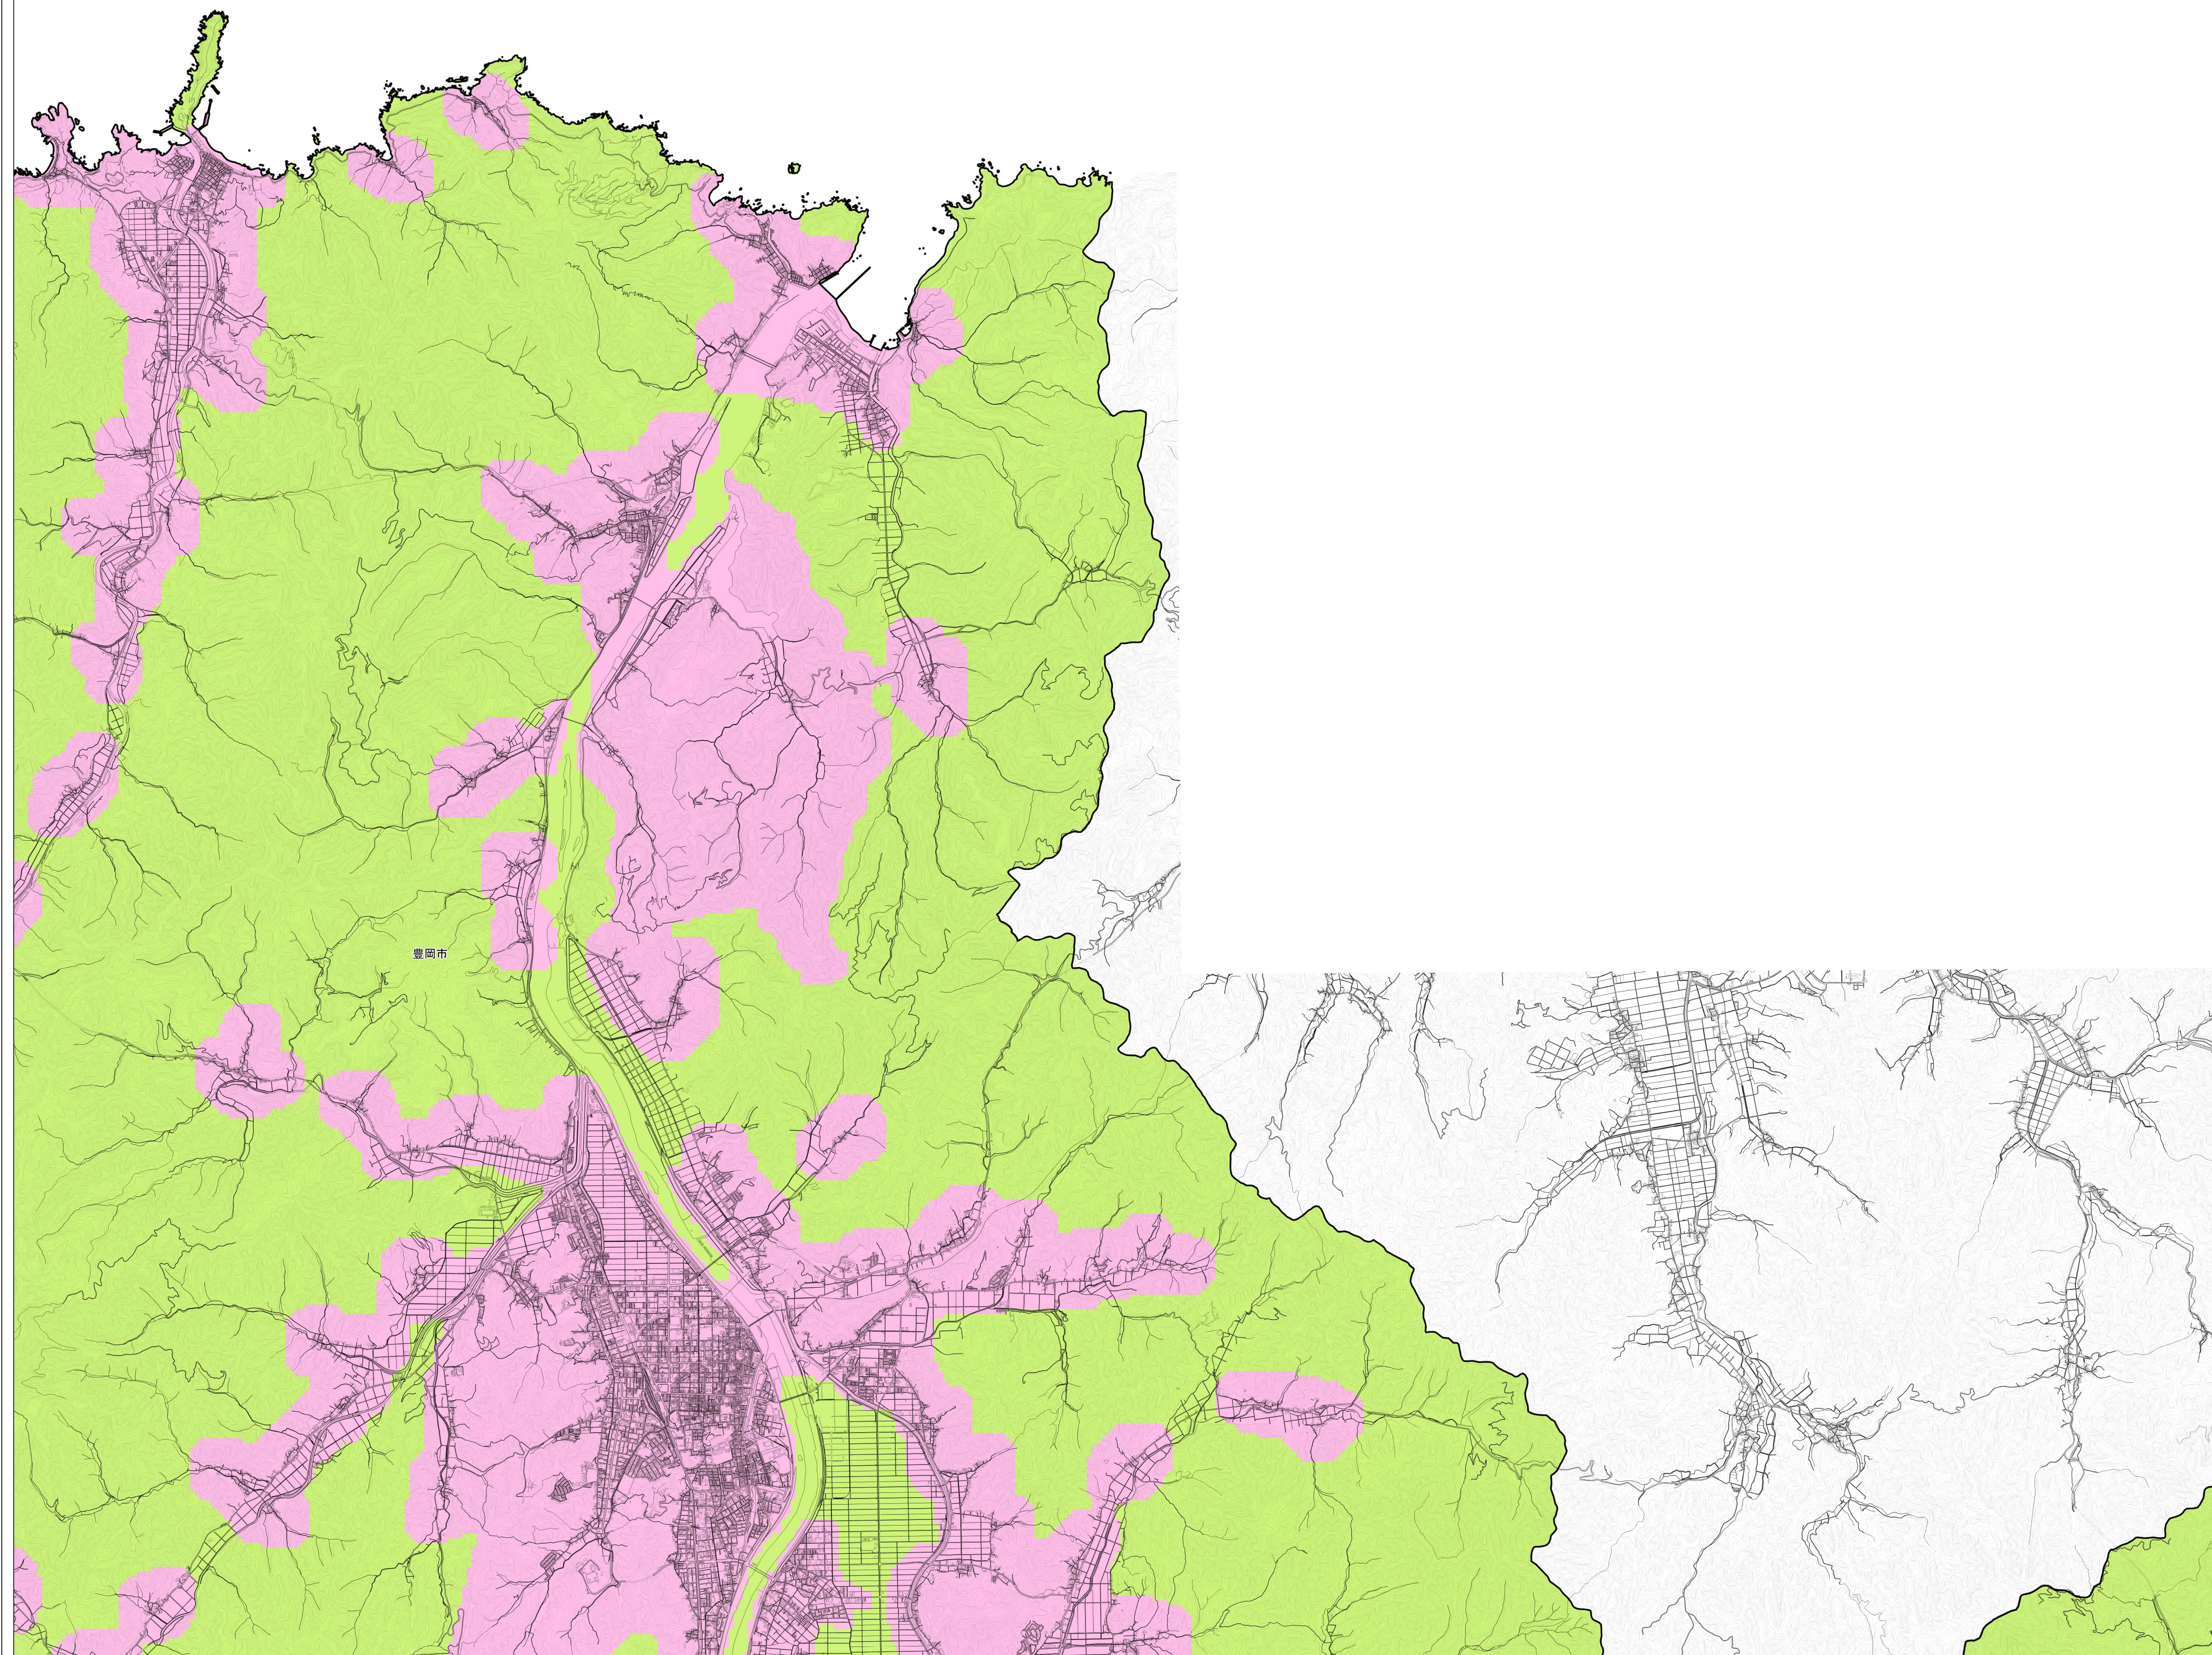

兵庫県宅地造成
等工事規制区域
及び特定盛土等
規制区域図

A-3

索引図

豊岡市