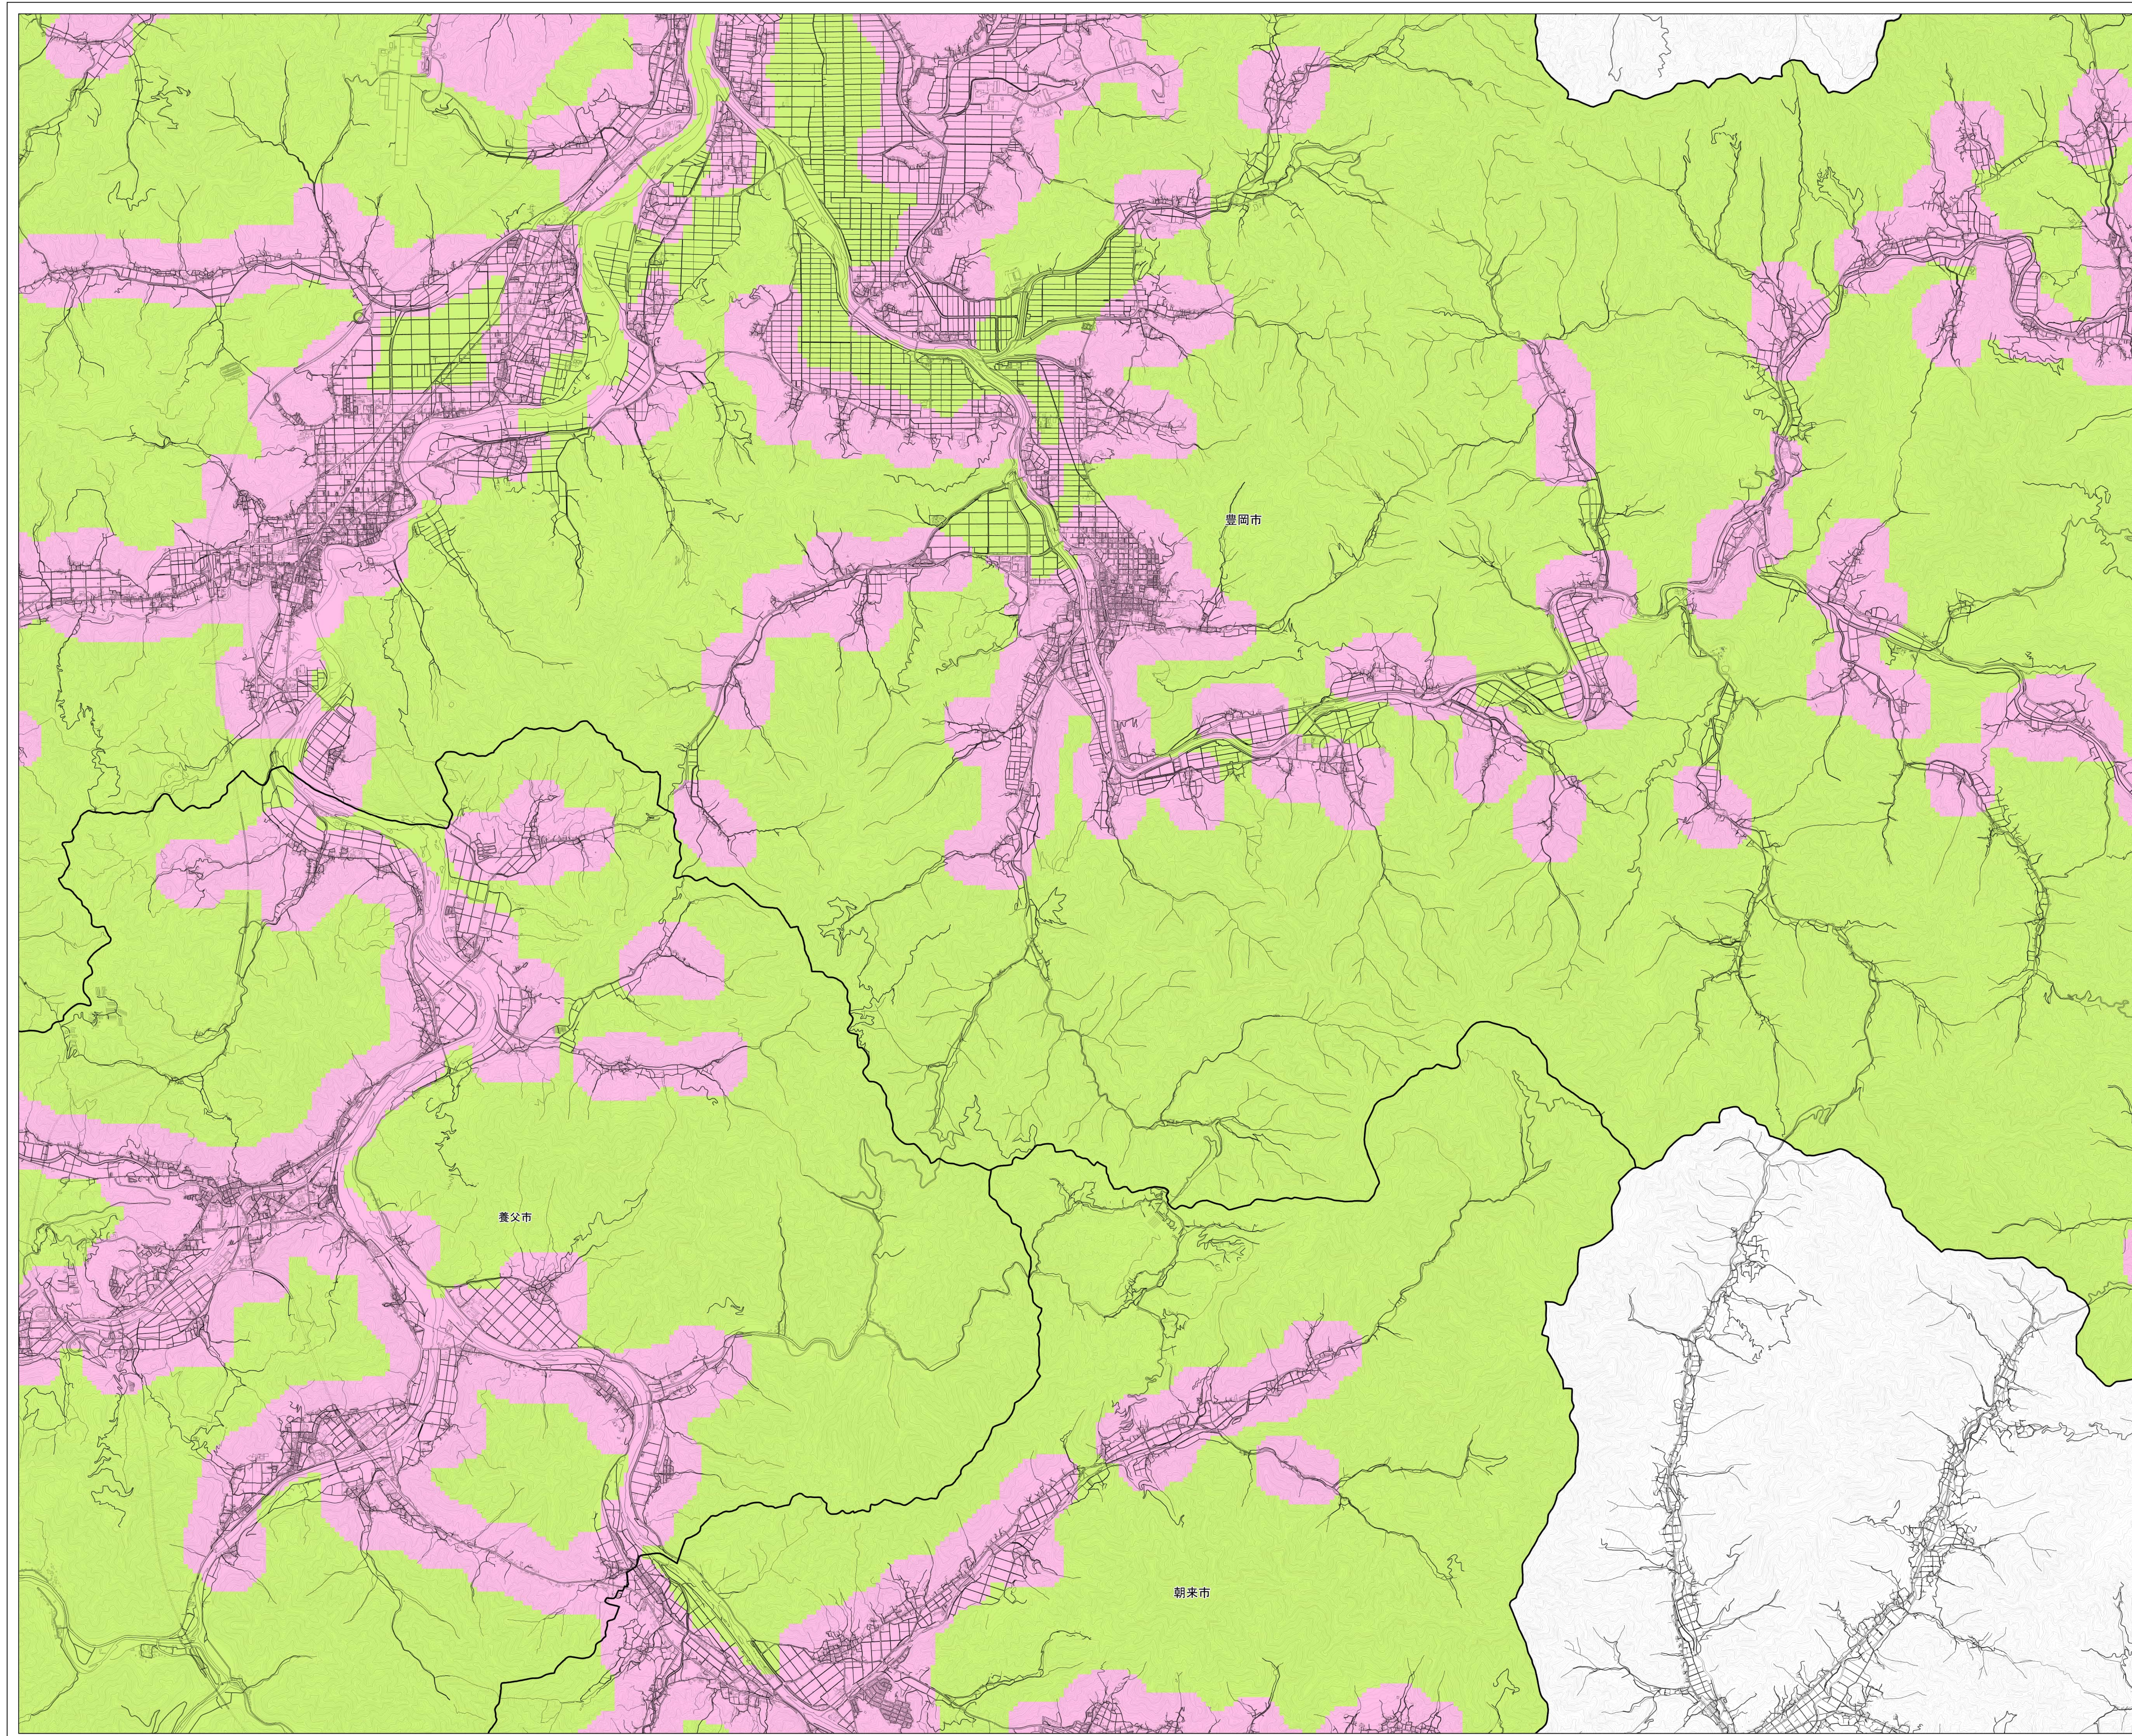

兵庫県宅地造成等工事規制区域及び特定盛土等規制区域図

B-3

索引図

宅地造成等工事規制区域
特定盛土等規制区域
政令市・中核市