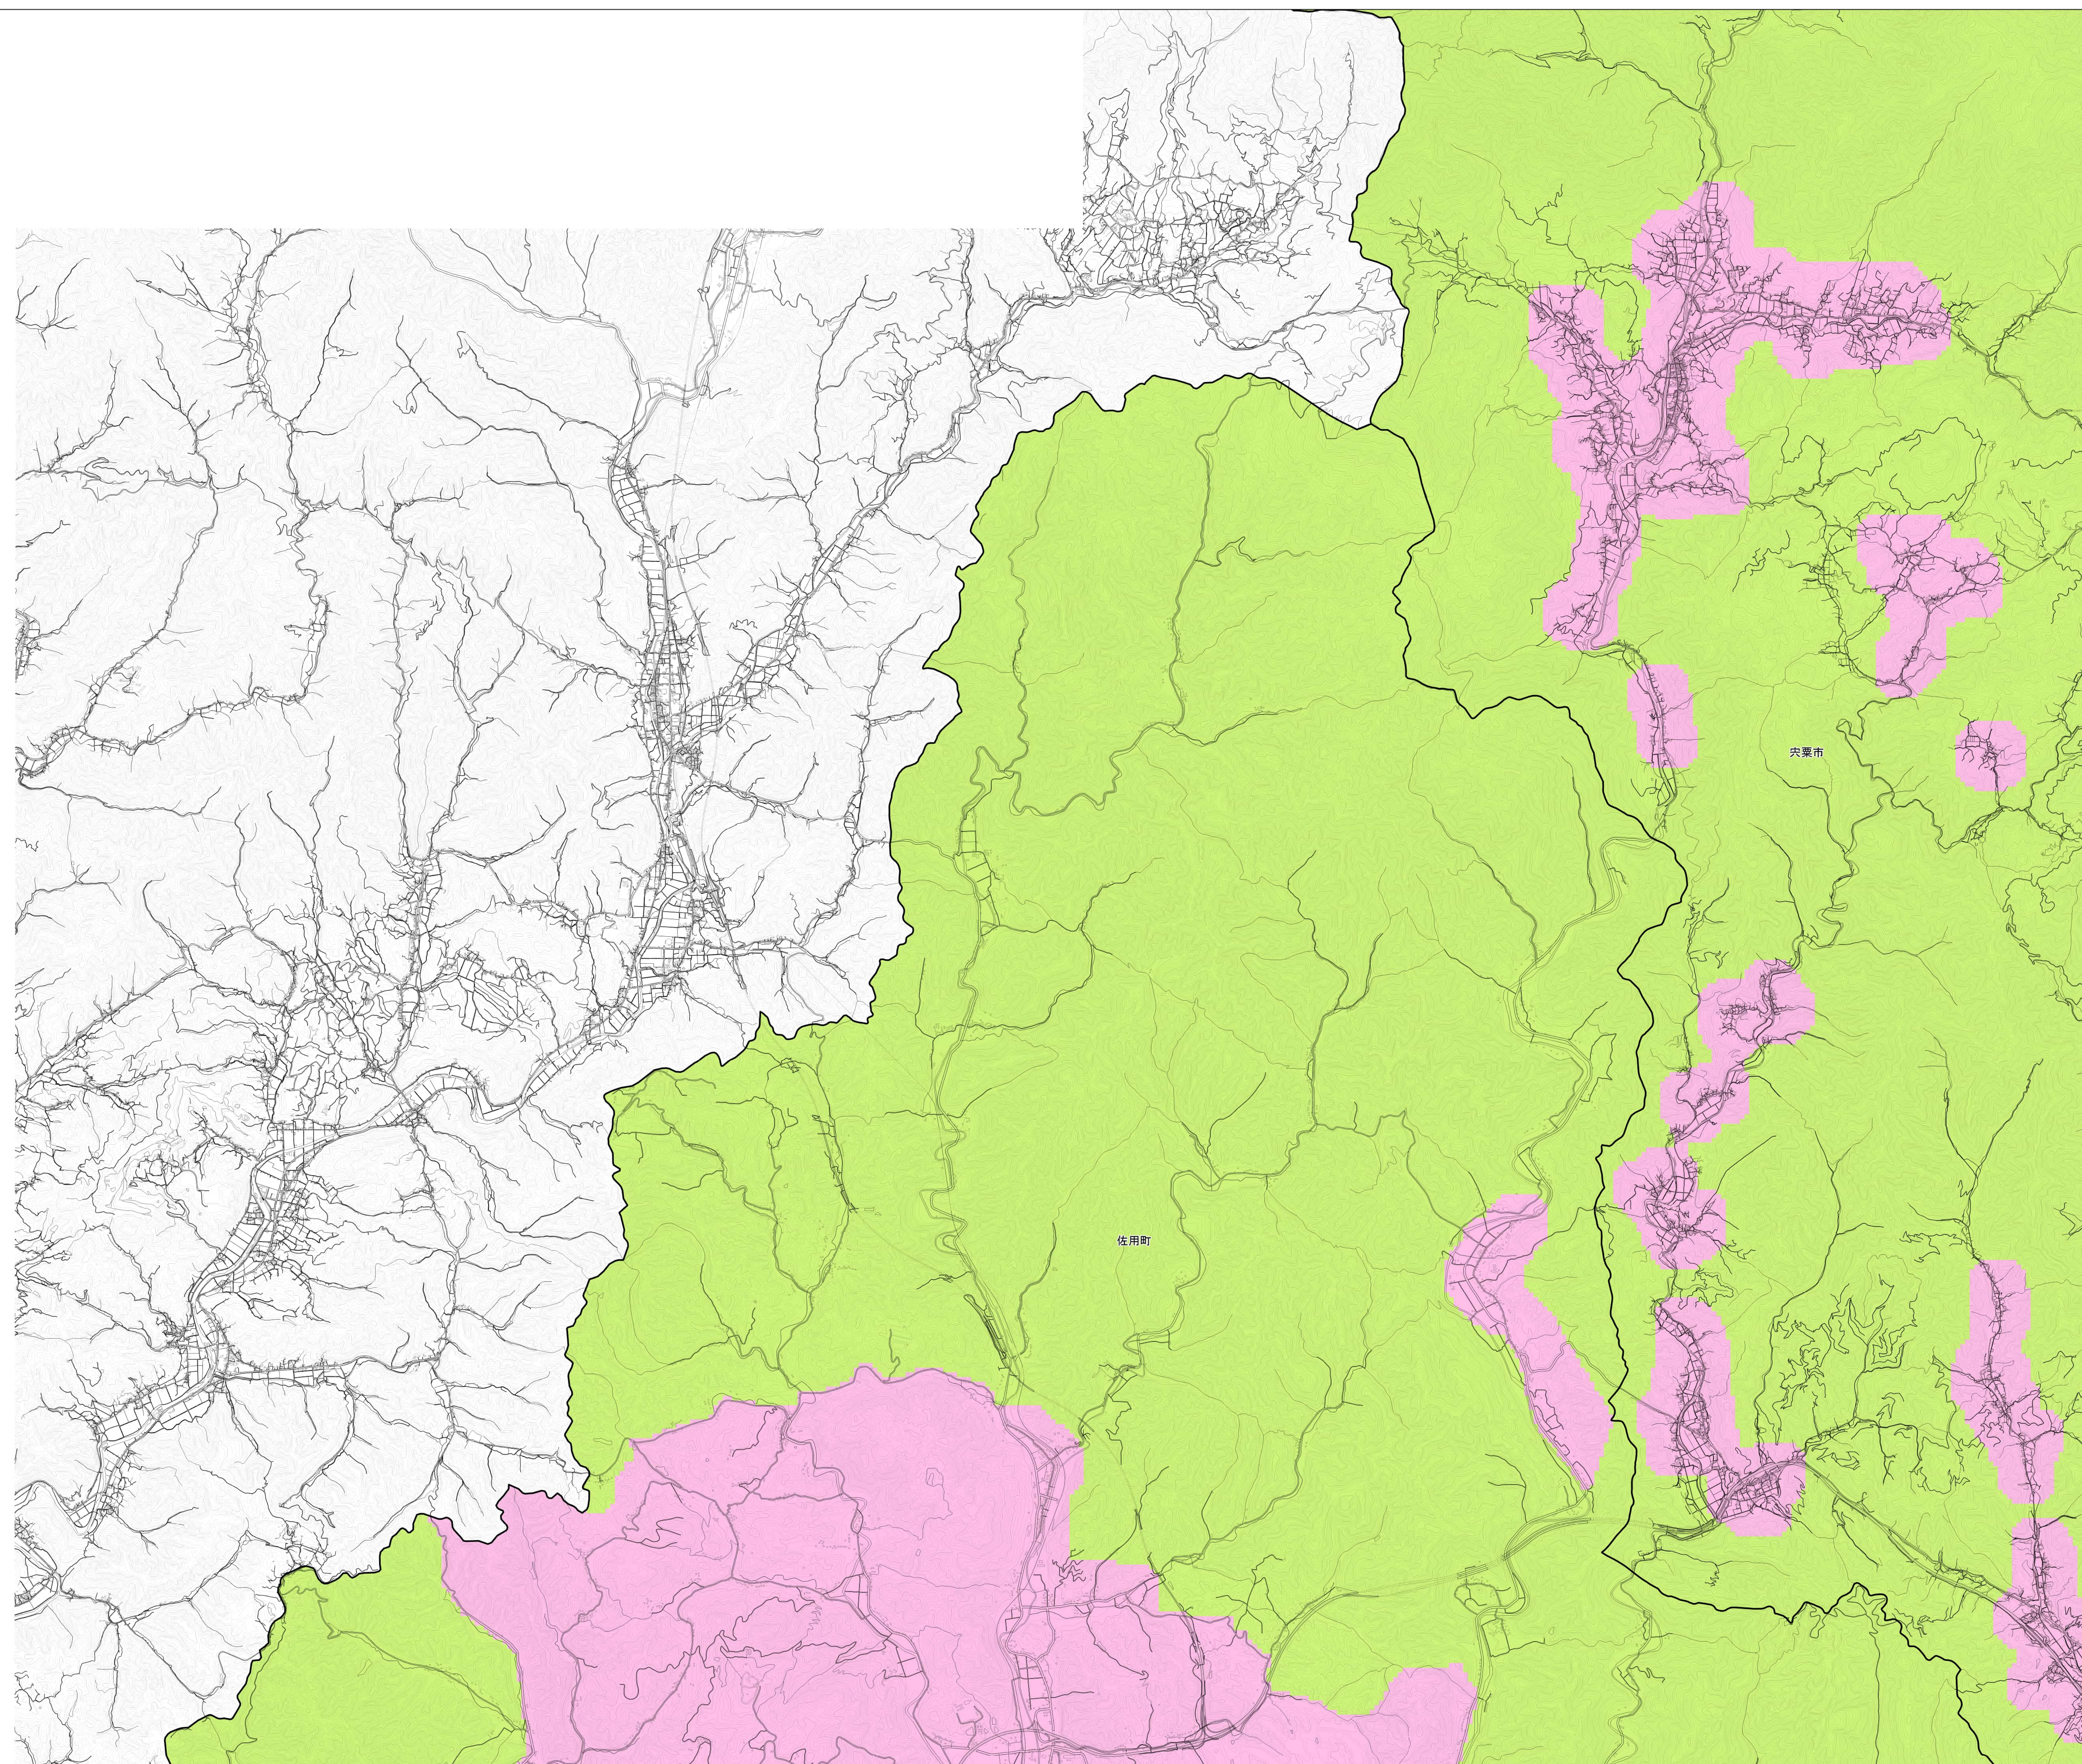

# 兵庫県宅地造成 等工事規制区域 及び特定盛土等 規制区域図

D-1

索引図

- 宅地造成等工事規制区域
- 特定盛土等規制区域
- 政令市・中核市