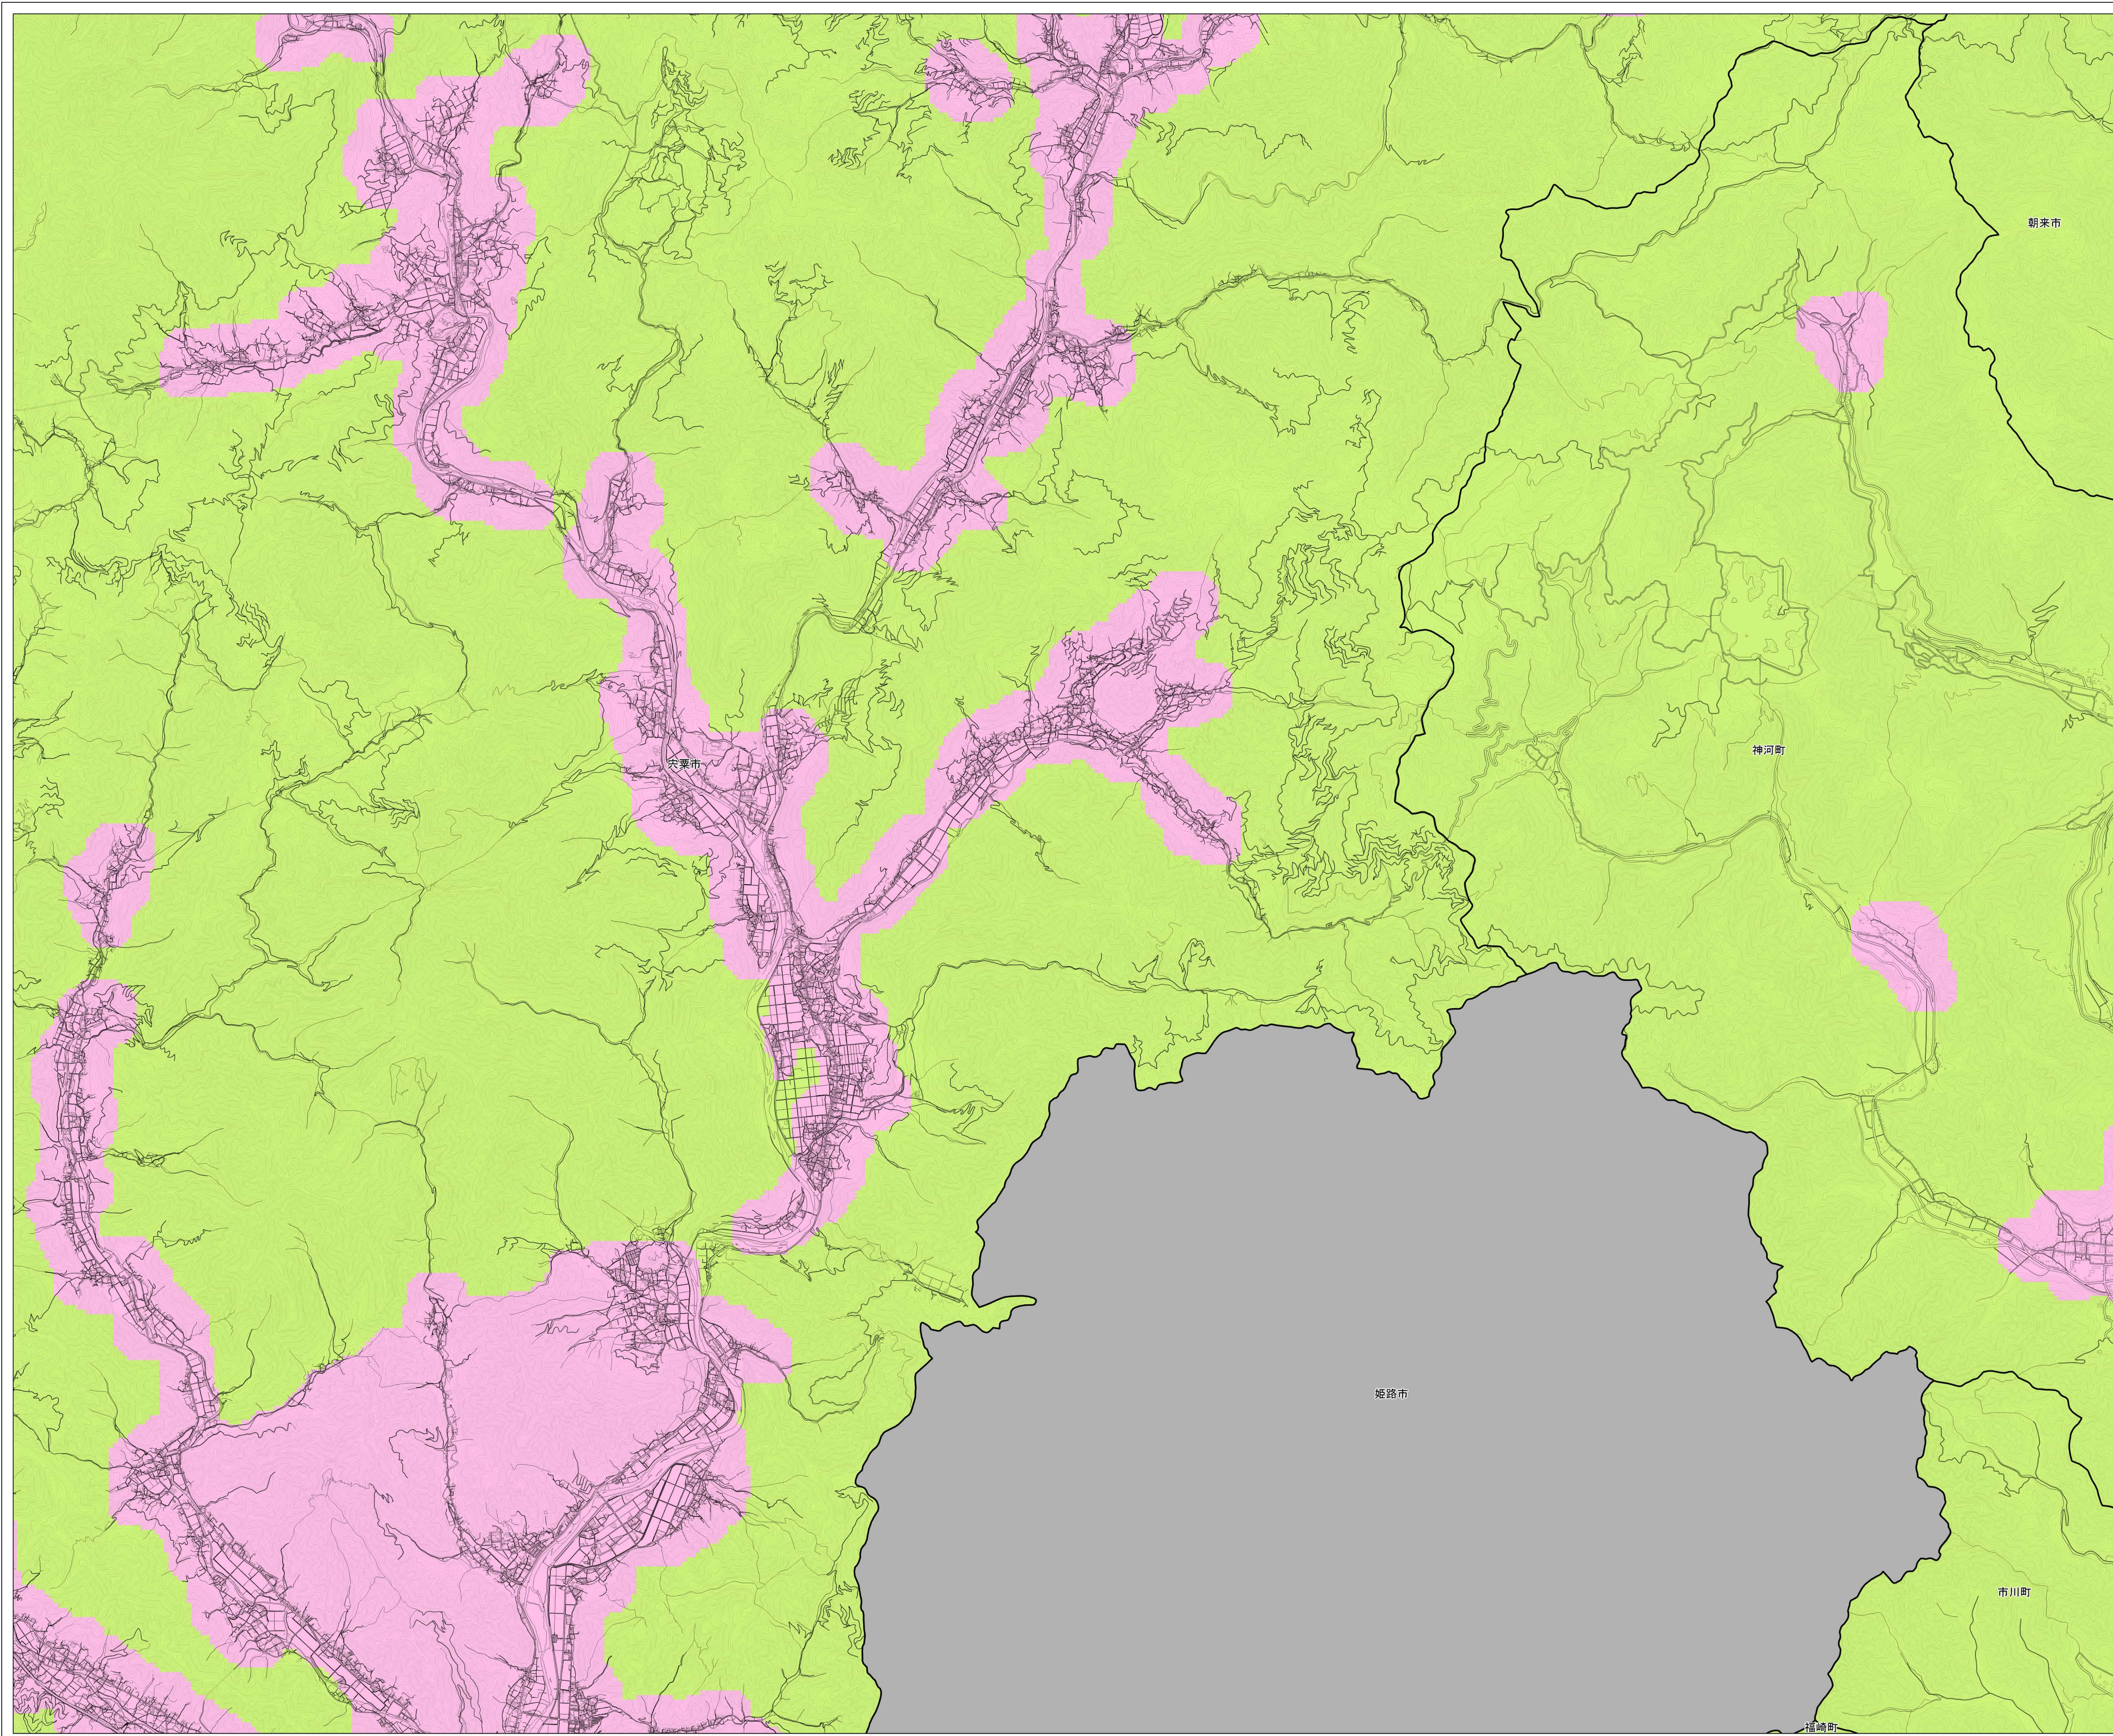

# 兵庫県宅地造成 等工事規制区域 及び特定盛土等 規制区域図

D-2

索引図

宅地造成等工事規制区域  
特定盛土等規制区域  
政令市・中核市