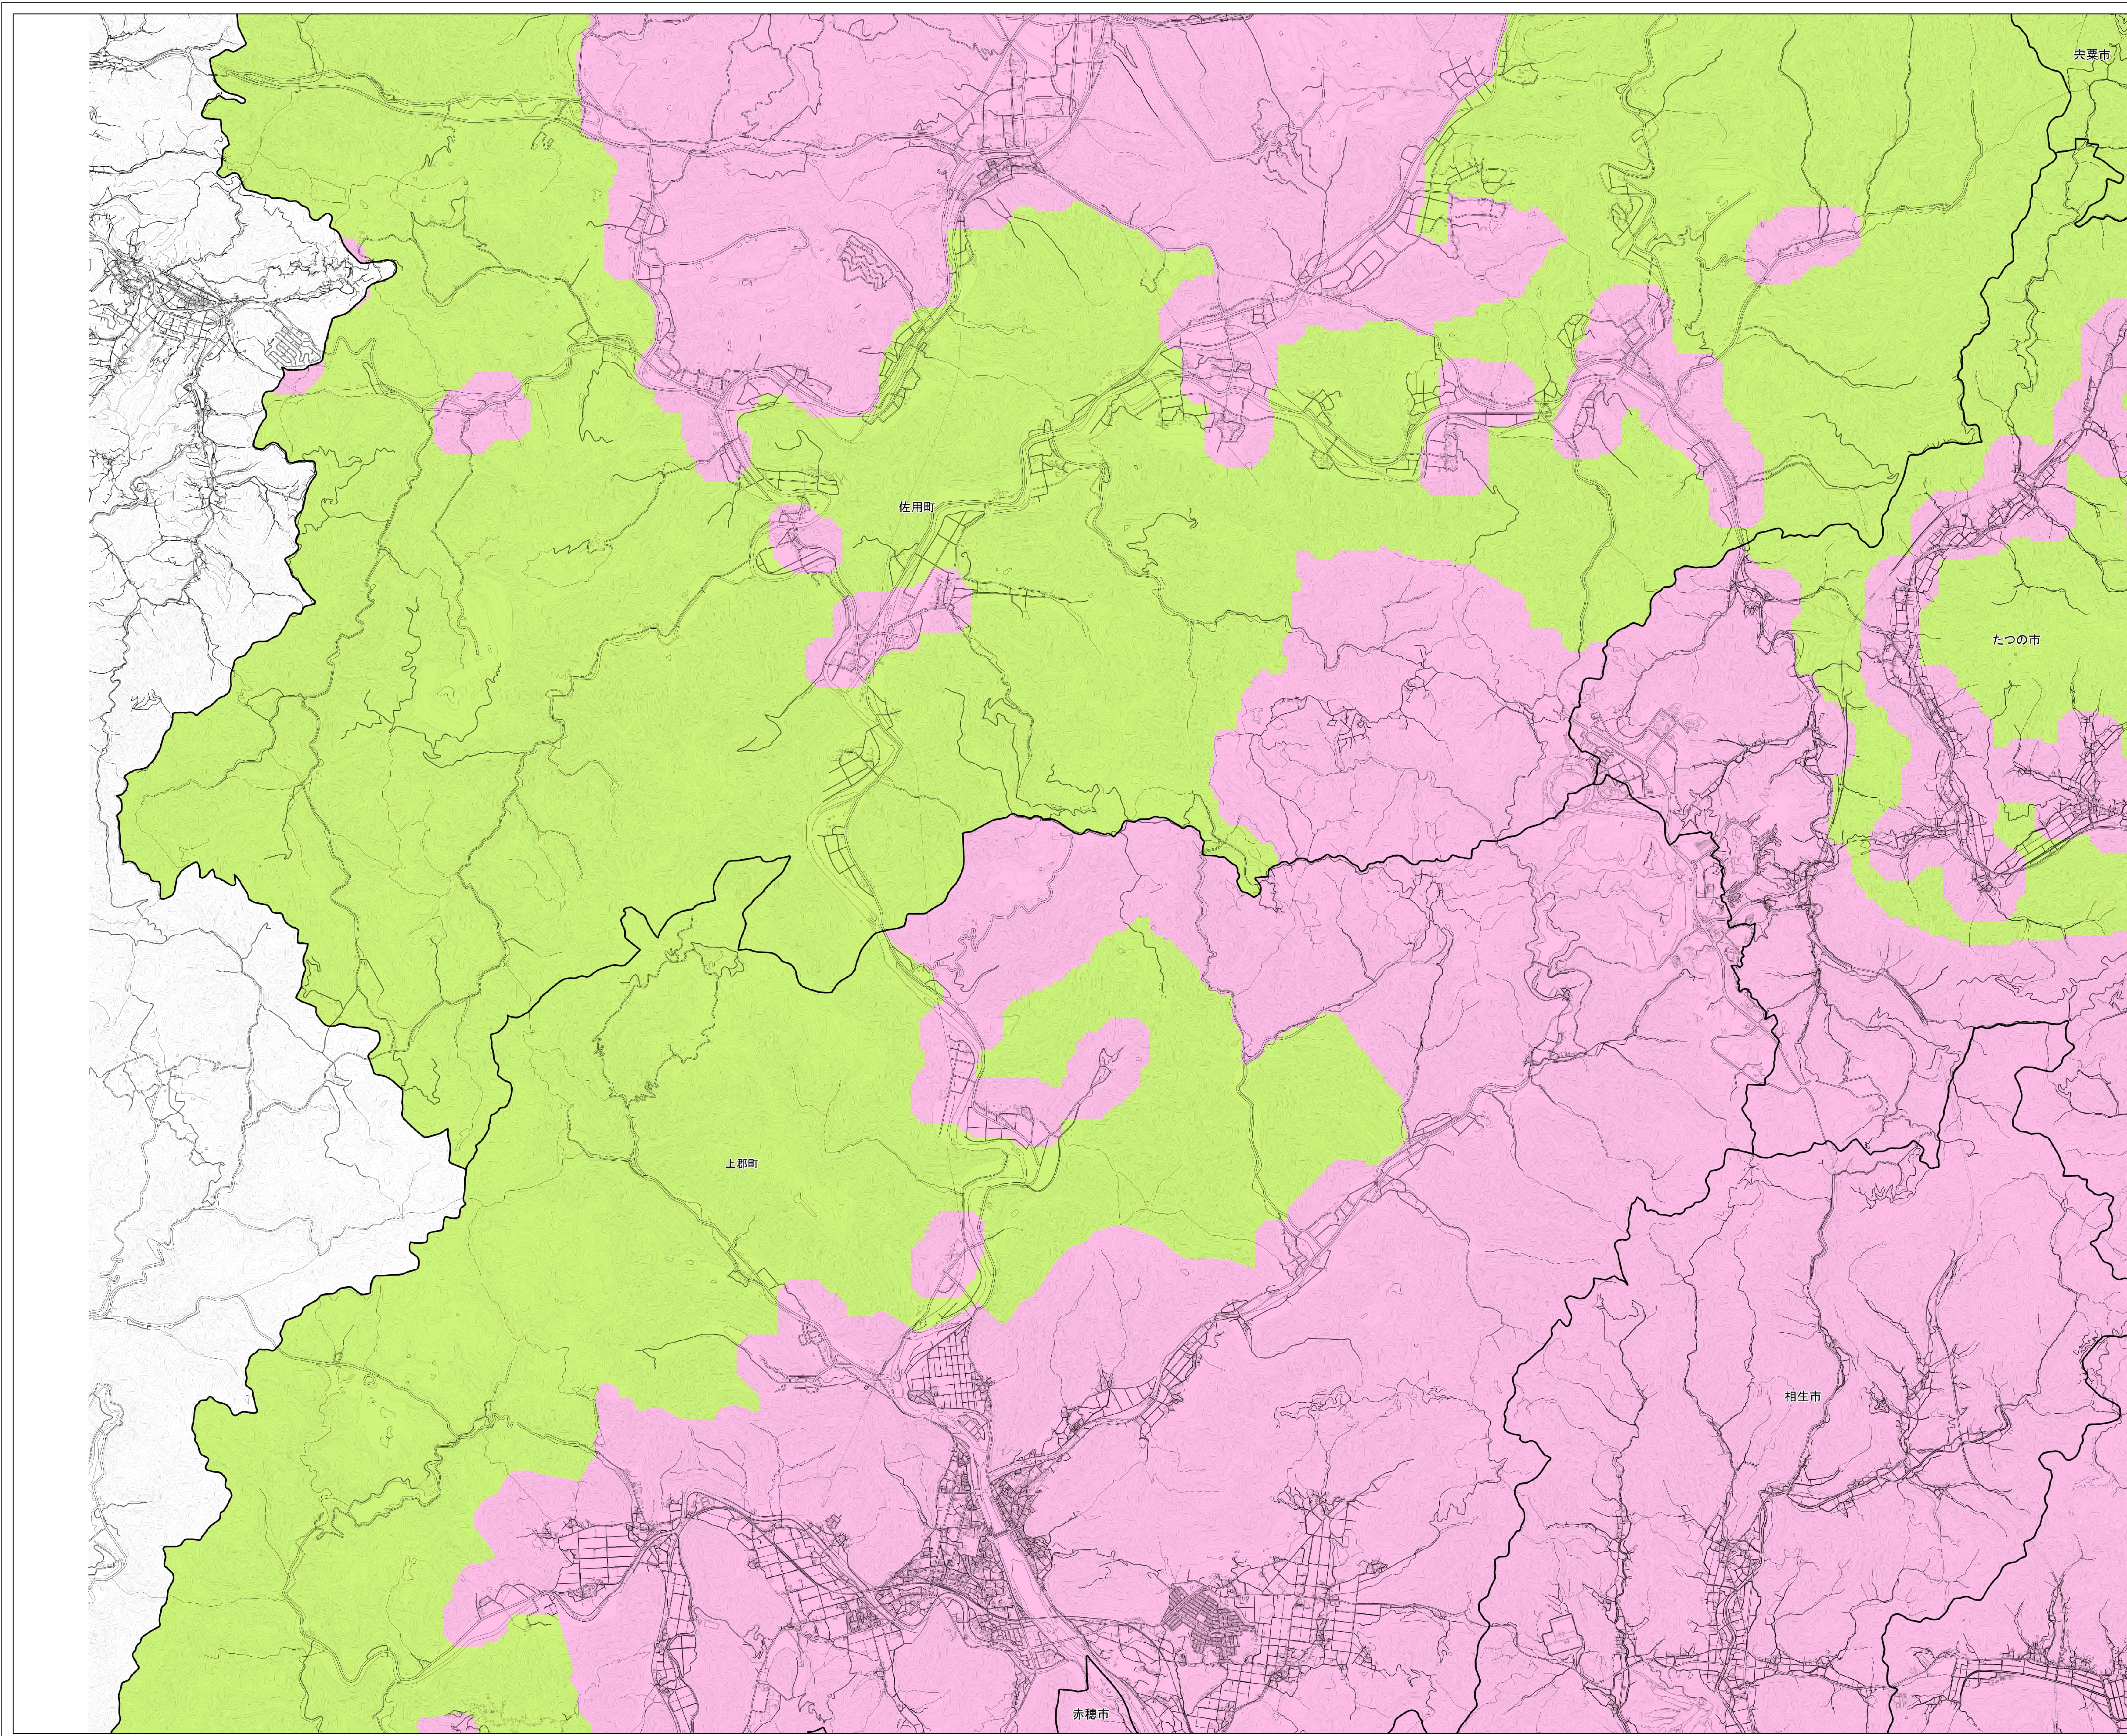

兵庫県宅地造成 等工事規制区域 及び特定盛土等 規制区域図

E-1

索引図

A
B
C
D
E
F
G
H
J

1 2 3 4 5

宅地造成等工事規制区域
 特定盛土等規制区域
 政令市・中核市

1:25,000
0 500 1,000 2,000 m