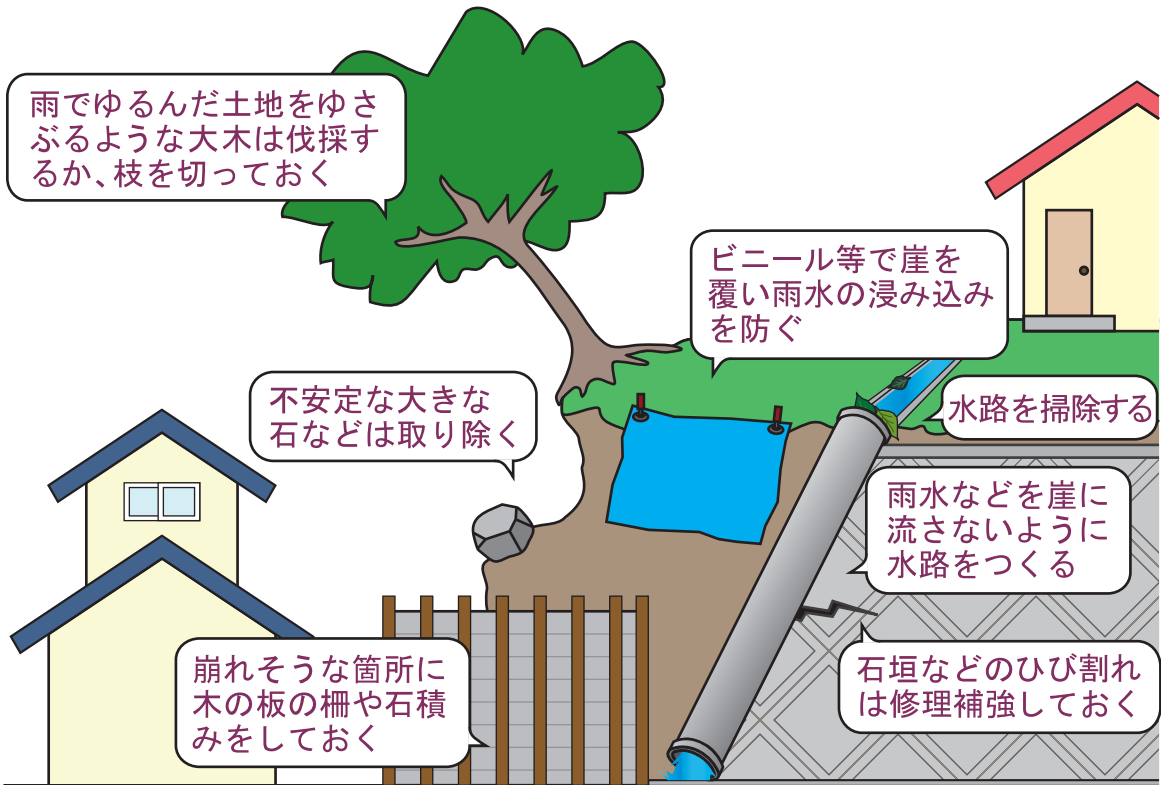

安全で安心なまちづくり

宅地防災の手引

兵庫県
兵庫県宅地防災推進協議会

法律を守って安全な宅地に！

宅地造成工事規制区域内の宅地においては、以下のような工事をする場合は、県知事又は市長の許可が必要になります。

工事着手前に、専門家に相談の上、県又は市町の開発指導担当の窓口にご相談ください。

< 切土工事 >

< 切盛土工事 >

< 盛土工事 >

< その他の造成工事 >

■ 崖とは……

※以上のような工事を、許可標識を設置しないでやっている場合は、無許可工事のおそれがありますので、県又は市町の開発指導担当の窓口へご通報ください。

★「宅地造成工事規制区域」とは…

宅地造成に伴い、崖崩れや土砂流出のおそれ大きい市街地又は市街地になろうとする区域で、法律により指定されたものです。

この区域内では宅地造成に関する工事や宅地の保全について、災害の防止のため必要な規制を行っています。

あなたの宅地は安全ですか？

日頃から家の周囲などを点検し、もし何か不具合があれば、すぐに専門家や県又は市町の開発指導担当の窓口にご相談ください。

また、危険を感じたときはすぐに避難をし、県や市町の窓口に通報するようにしてください。

< 日頃の備え……チェックポイント >

こんなときはすぐ避難を！

長雨の後で強い雨が降り始めた

ふだん澄んでいる湧き水が濁ってきた

山の斜面を水が走り始めた

石が転がり落ちてきた

湧き水の量が増えてきた

いままで枯れたことのない湧き水が止まった

地鳴りの音が聞こえた

山の斜面に亀裂が走った

まず相談、みんなの力で住みよいまちに

○ 相談先

1 次の各市町内におけるご相談は兵庫県の各土木事務所の窓口へ