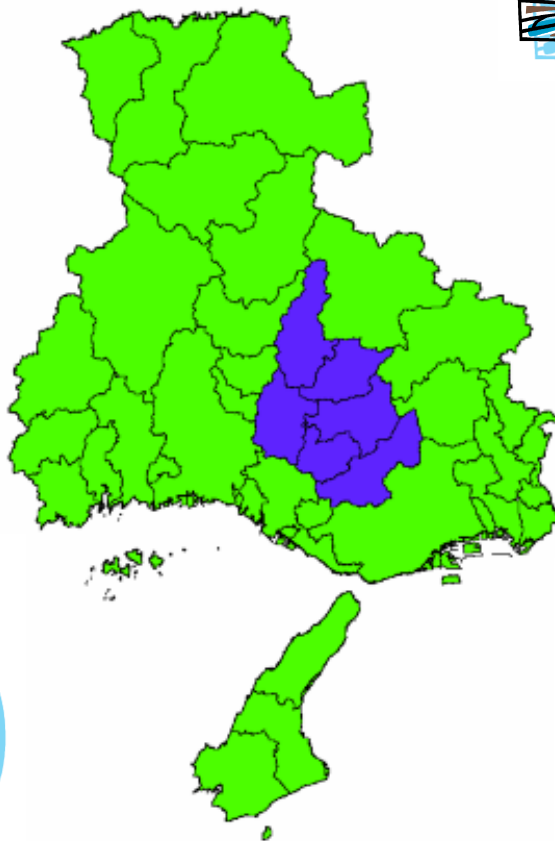

北播磨ふるさと企業ガイド

☆北播磨で就職☆をお考えの方に

北播磨地域には、伝統産業や独自の技術やサービスを持ち、質の高い製品を生みだしているオンリーワン企業が数多く立地しているとともに、先端技術・技能を有する大手企業も数多く進出しています。

「北播磨ふるさと企業ガイド」では、地元就職をお考えの方の参考としていただくため、北播磨に所在している企業を紹介しています。

☆掲載企業は、就職面接会参加企業と雇用開発協会会員企業のうち、「北播磨ふるさと企業ガイド」に掲載を希望された企業です。今後、順次掲載企業を増やしていく予定です。