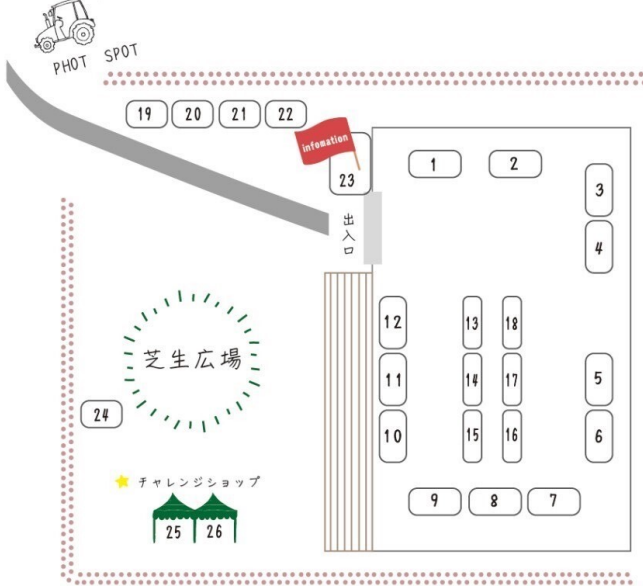

6日 (sat) 10:00 ~ 17:00

トラクター展示

- 1 KOMEPANTRY \* 山田錦生米パン (販売 12:00 より)
- 2 Borage \* 山田錦の麴調味料 / 焼き菓子
- 3 3時のみやつ Chou Chou \* 山田錦焼き菓子
- 4 山奥の菓子工房 ナチュラル \* 山田錦焼き菓子
- 5 企業組合 彩雲 \* 山田錦パン / 山田錦焼き菓子 / 酒まんじゅう
- 6 彩雲みそ加工グループ \* 山田錦味噌 / 味噌各種 / 米麴
- 7 穂のむすび \* 山田錦米粉パン / 山田錦焼き菓子
- 8 株式会社稔樹 -miki- \* 山田錦の焼き菓子 / パン / お好み焼き粉
- 9 Yumiko Yamamoto.. \* 山田錦デザイン小物 / 雑貨
- 10 株式会社キングエース \* 山田錦米糠洗顔 / 石鹸
- 11 BOCCA \* 山田錦米袋バッグ
- 12 egaonInaaare \* ヒノキの山田錦ブローチ / 山田錦米粉
- 13 AOBA POTTERY \* 山田錦モチーフ箸置き / 陶器
- 14 東条秋津窯 \* 山田錦の土でできた陶器
- 15 味の蔵井乃屋 \* 日本酒
- 16 富久錦株式会社 \* 日本酒 / 山田錦スイーツ
- 17 狩場一酒造 \* 日本酒
- 18 道の駅とうじょう \* 日本酒
- ★ 19 結日和 \* 山田錦おむすび / 豚汁
- 20 RIZ CAFE 753 \* 酒粕入り魚醤カレー / こめDE鯛 / 日本酒
- 21 Soup Deli eino \* 山田錦酒粕と牡蠣のチャウダー
- 22 みかしなこうじや \* 山田錦の甘酒 / 米麴
- 23 NAKAGO \* 山田錦うどん / 山田錦のしぐれ井
- 24 北播磨広域観光協議会 \* 山田錦PR / 山田錦語り部登壇
- ★ 25 GRILL 卍屋 \* 山田錦そばめし
- ★ 26 井川屋 \* 山田錦からあげ / 山田錦ポテト