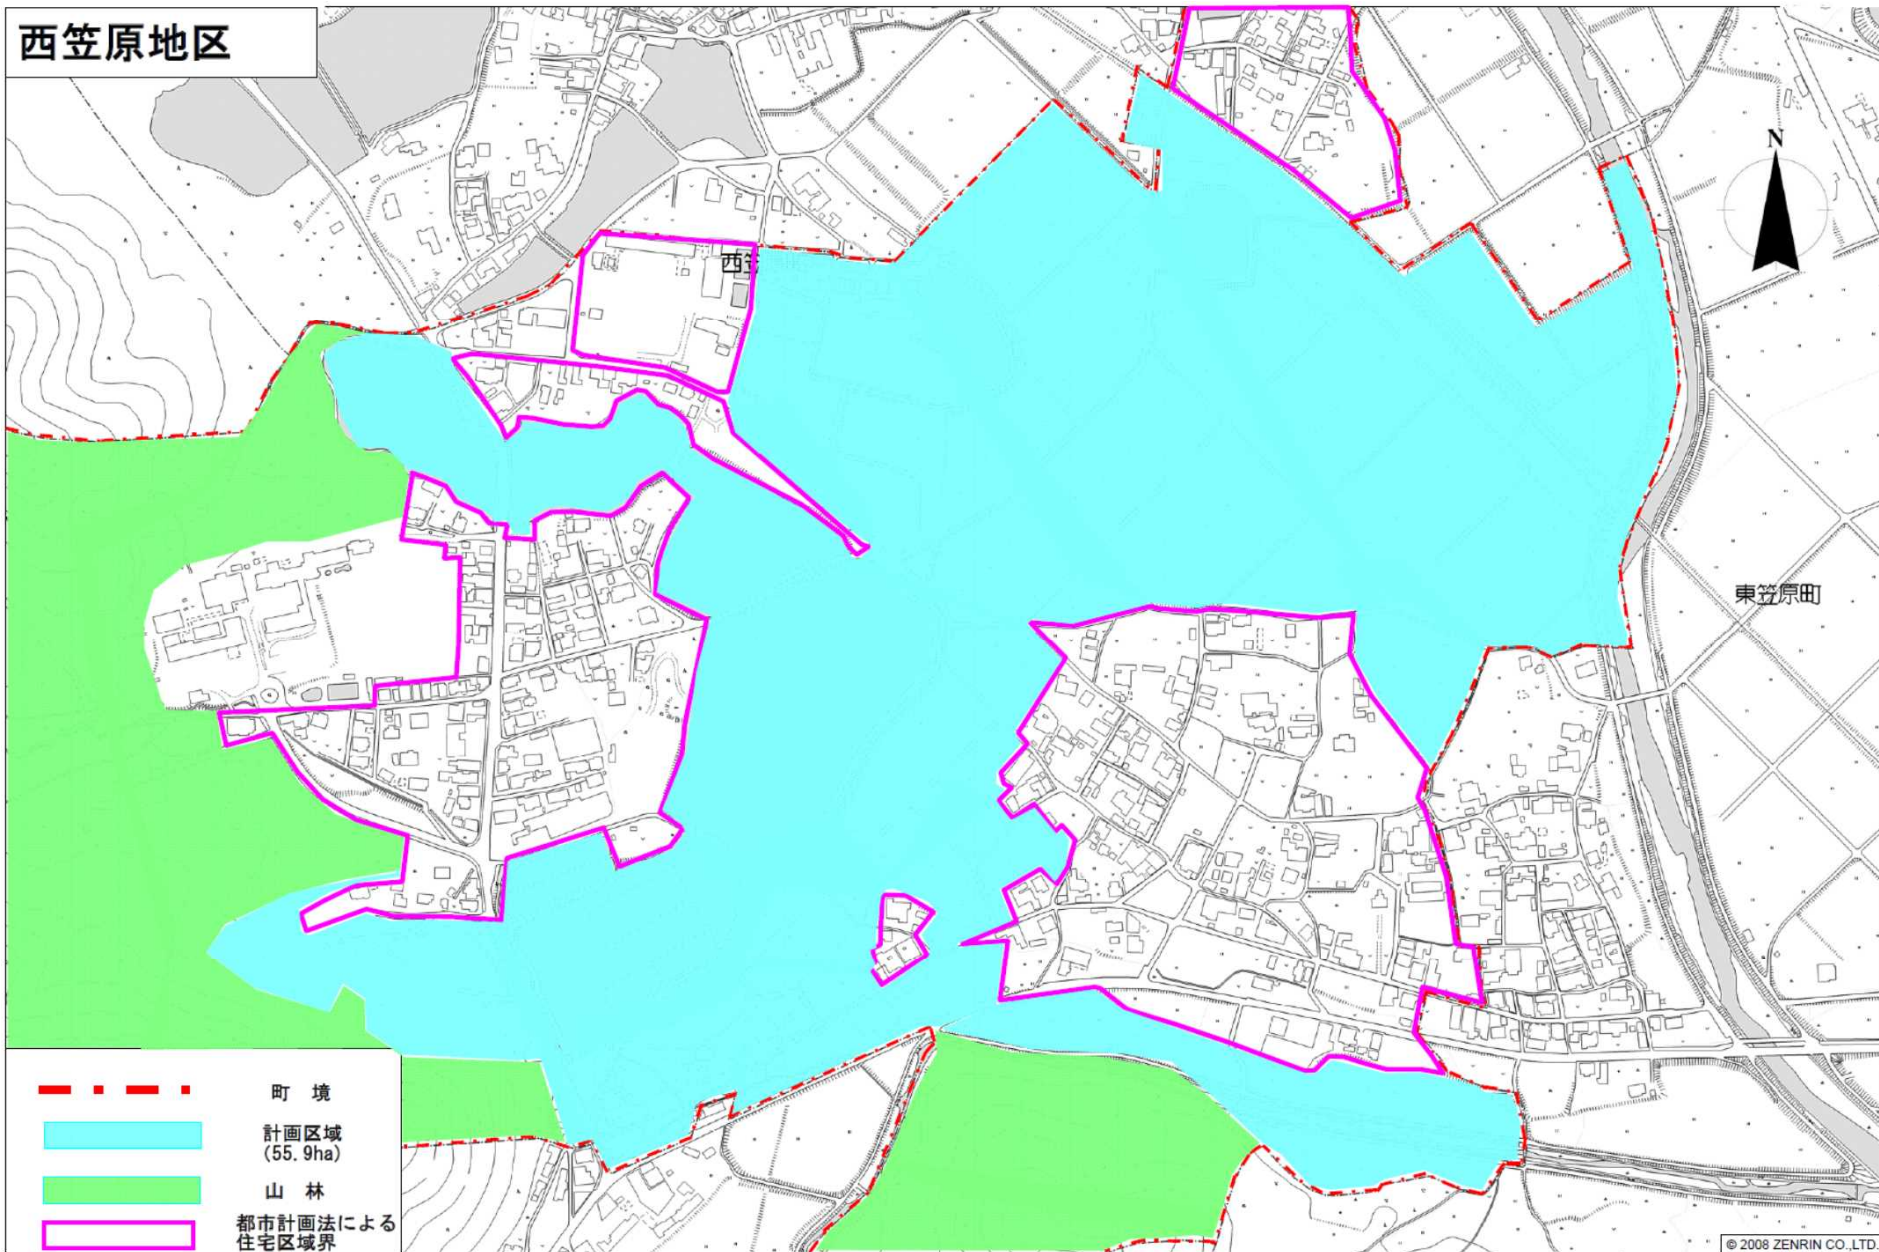

西笠原地区

加西市西笠原町付近

© 2008 ZENRIN CO.,LTD.