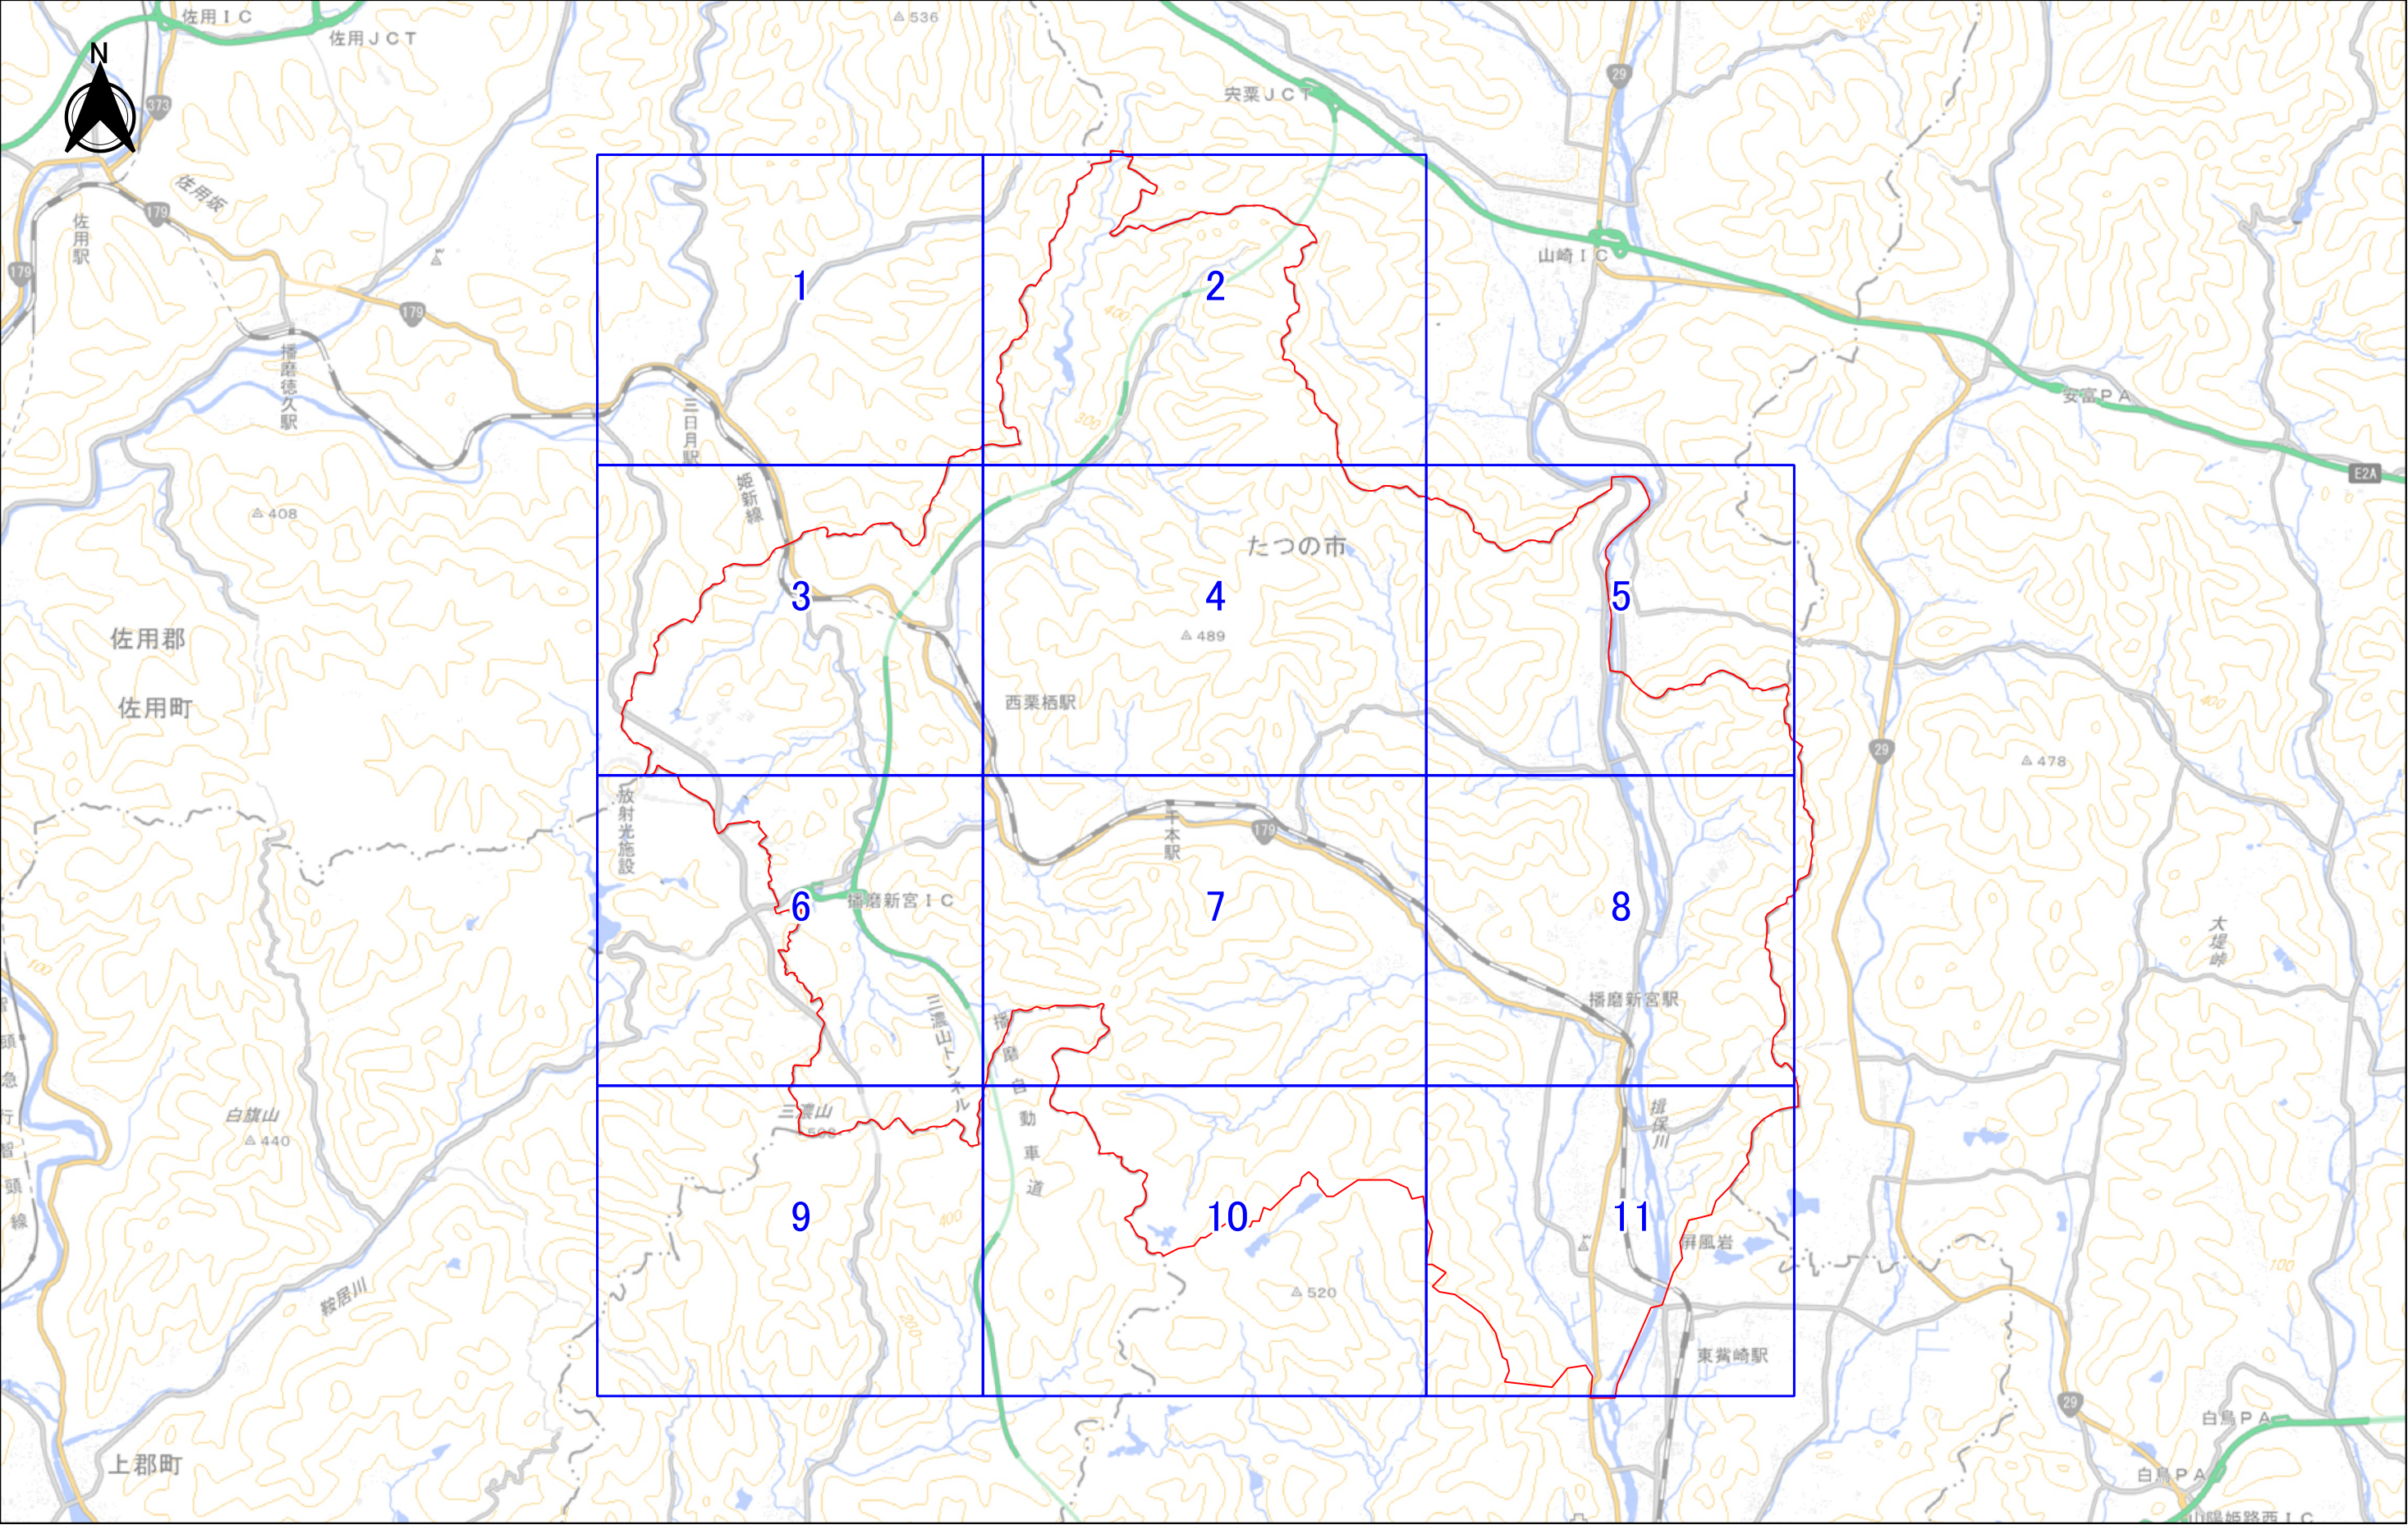

図郭割図 たつの市(旧新宮町)

「測量法に基づく国土地理院長承認(複製)R 4JHf 60」
 「本製品を複製する場合には、国土地理院の長の承認を得なければならない。」

1:70000