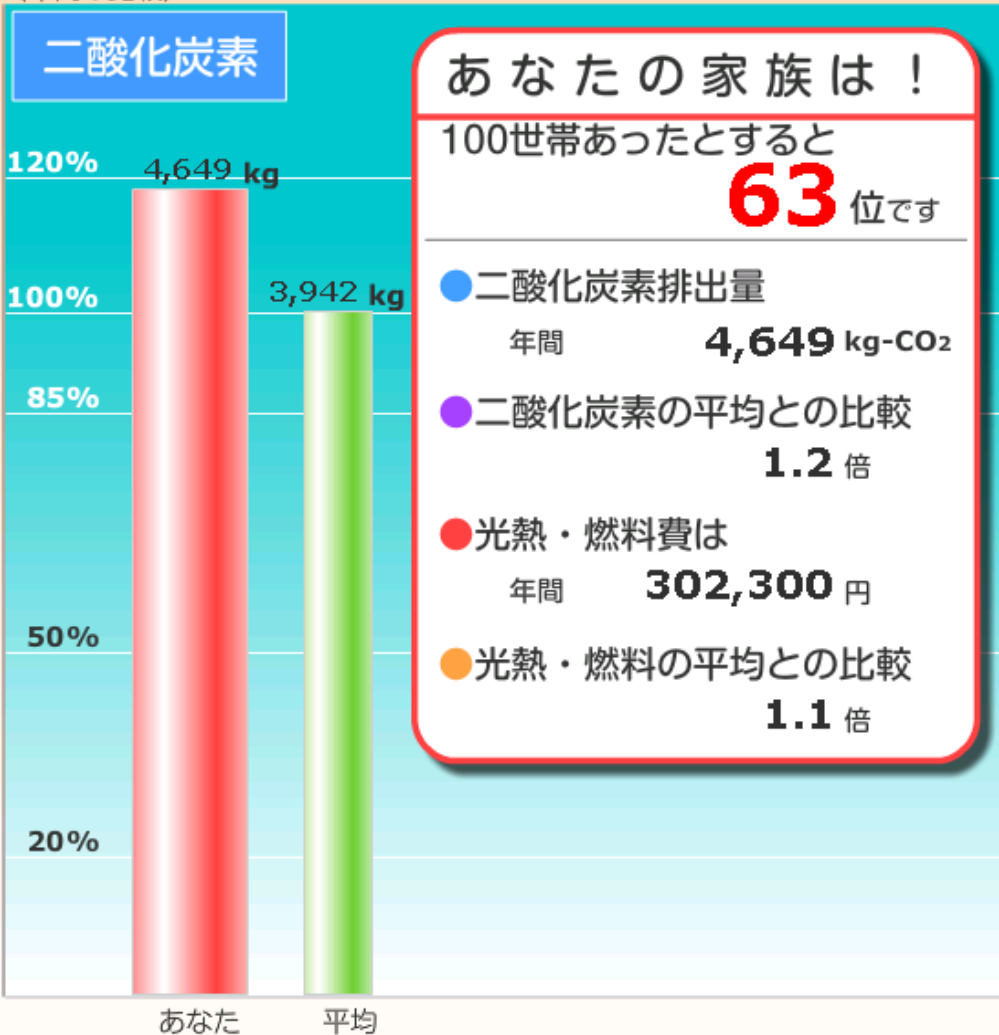

うちエコ診断 “アンケート-平均比較結果”

お名前：神戸大介さん、お住まい：神戸市中央区脇浜海岸通、世帯人数：4人

平均比較 (4人家族)

(年間の比較)

Menu

うちエコ
診断事業