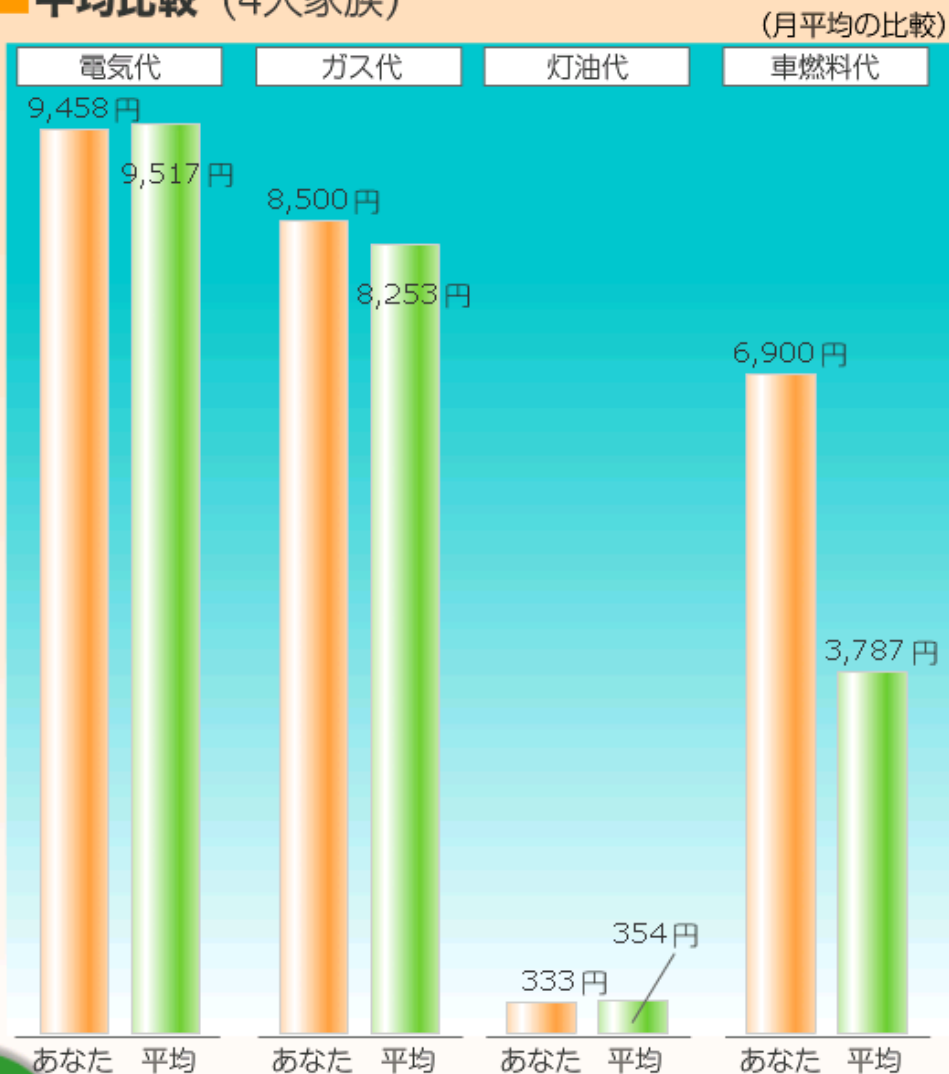

うちエコ診断 “アンケート-平均比較結果”

お名前：神戸大介さん、お住まい：神戸市中央区脇浜海岸通、世帯人数：4人

平均比較 (4人家族)

(年間の比較)

Menu

うちエコ
診断事業